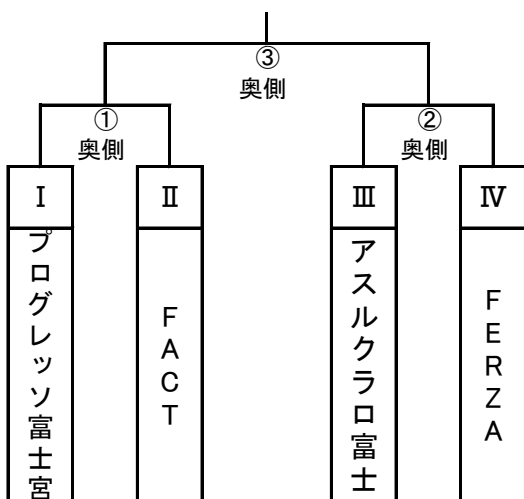

S2リーグ昇格戦進出決定戦
 11月26日(日) 熱海・姫の沢スポーツ広場

2023年10月30日 現在

20-5-20(引き分けはPK戦3人)
 東部枠として2チーム進出する

姫の沢スポーツ広場 奥側コート
 ※フレンドリー無し予定
 ※手前コートしずぎん伊豆三島予選

駐車台数制限
 1チーム 10台まで
 マイクロ1台の場合、車5台まで
 ※マイクロ使用は事前連絡

姫の沢スポーツ広場注意事項
 別途送付
 全日本東部予選版と同様になります