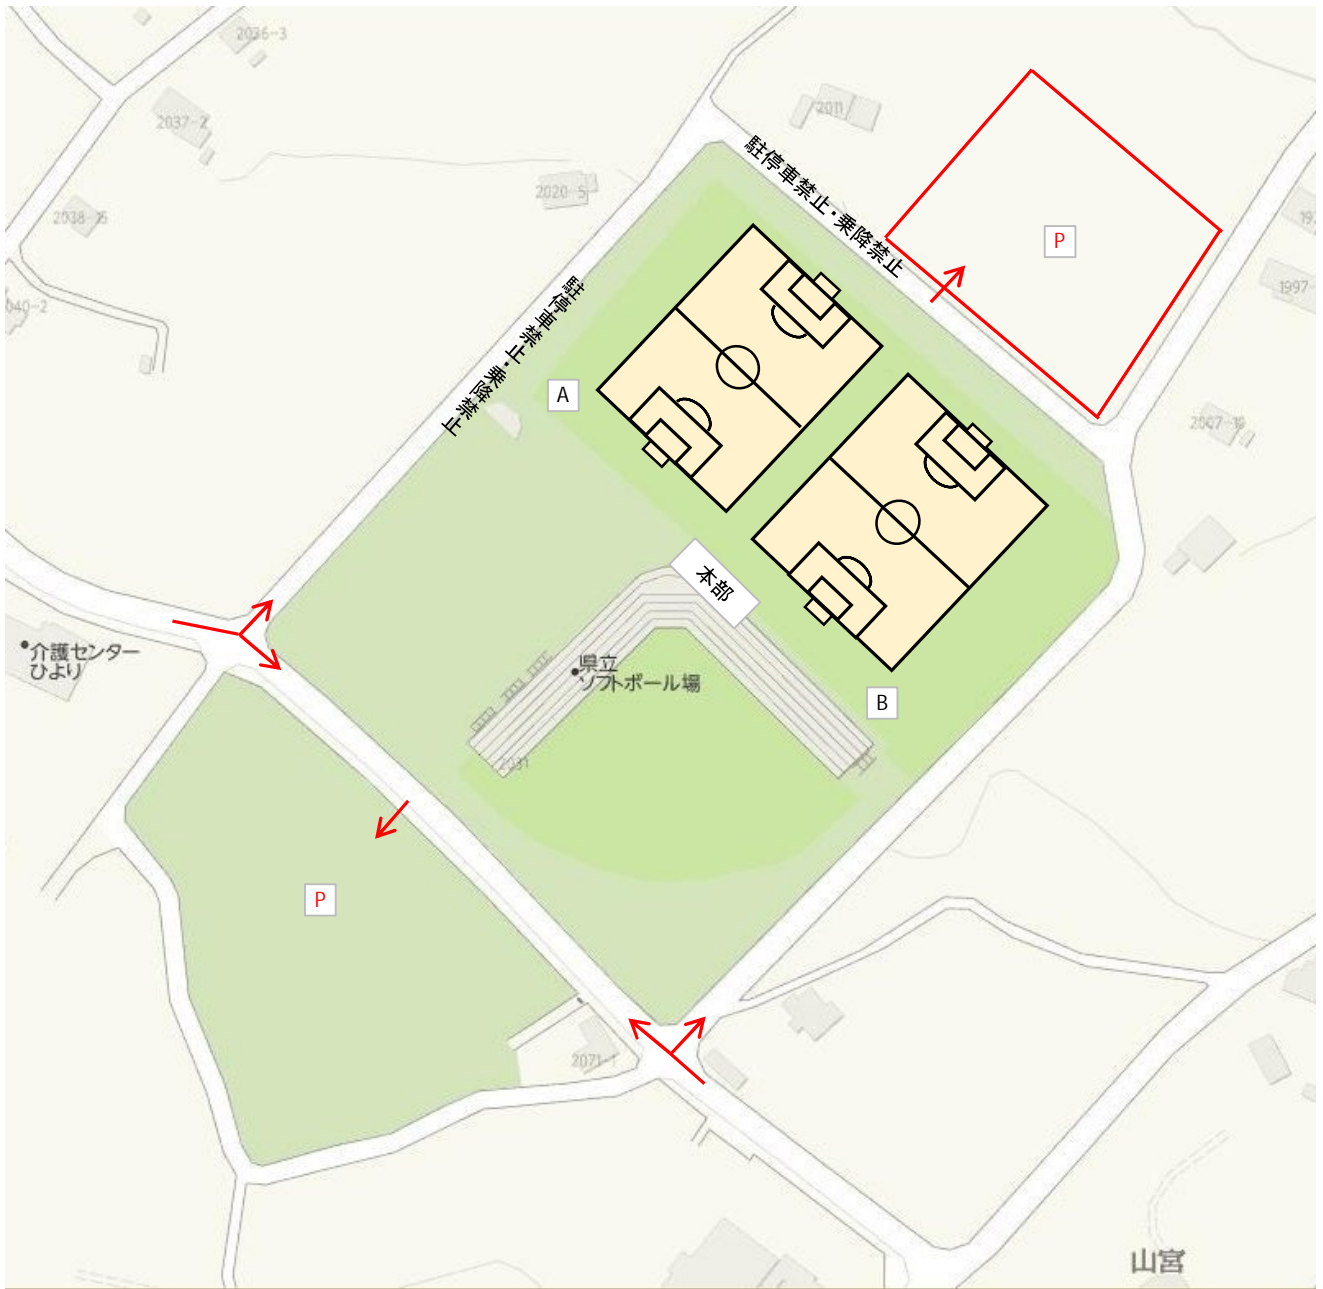

山宮スポーツ公園 富士宮市山宮2024番地
グラウンド内禁煙
：普通車   ：バス