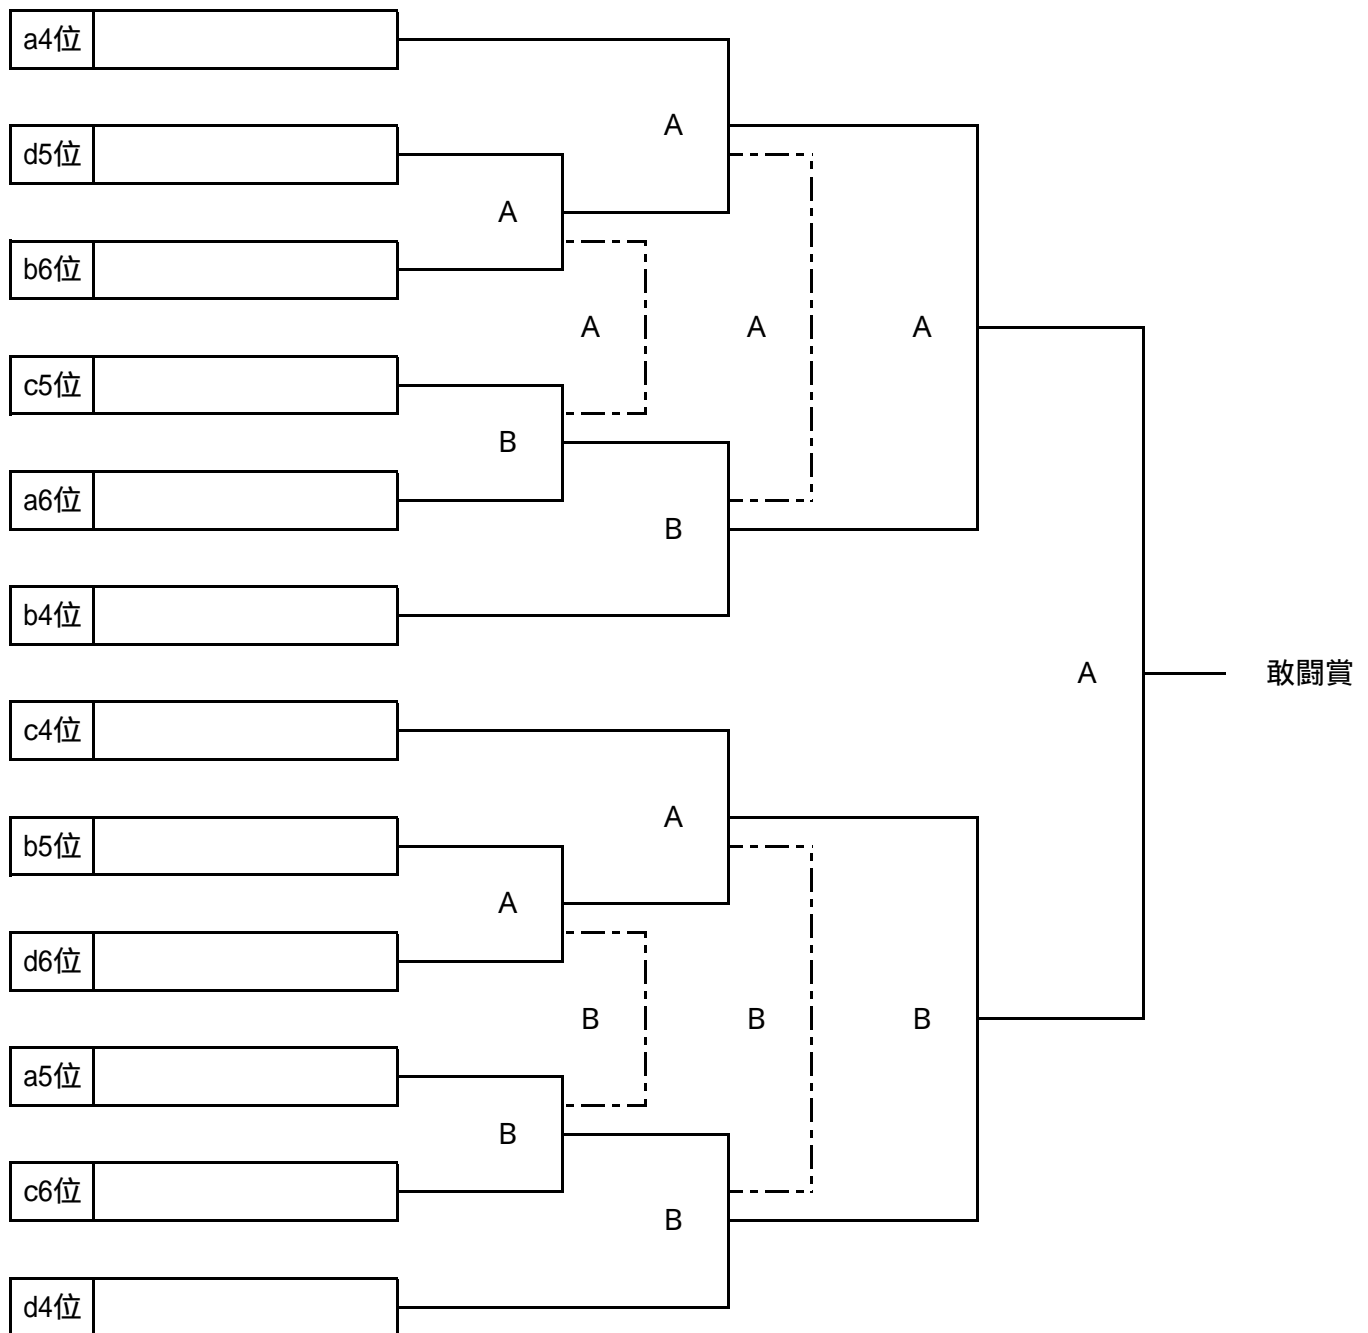

下位トーナメント（時之栖富士宮グランド A・Bコート） 1月28日（日）