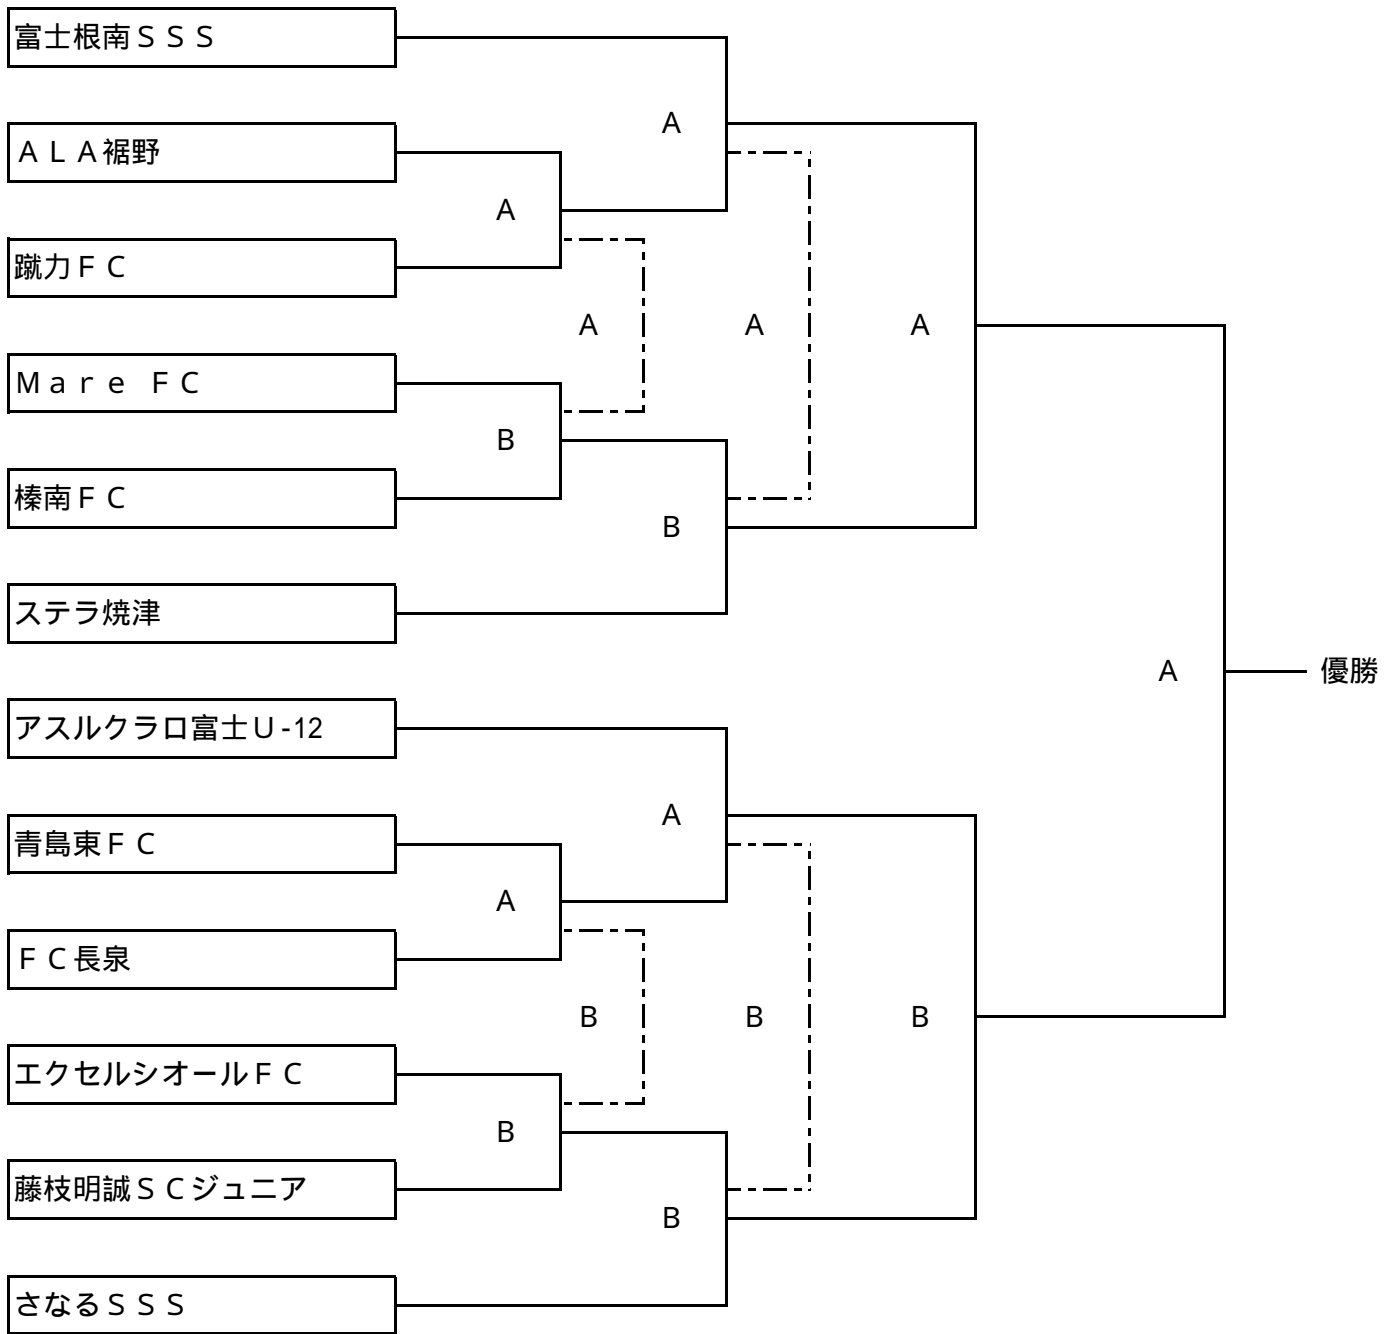

雨天用トーナメント（時之栖富士宮グランド A・Bコート）

第1日目予選リーグ戦が荒天等で実施できない場合、第2日目に上記トーナメント戦を行います。
表彰は、各トーナメント、優勝・準優勝及び優秀選手2名とさせていただきます。