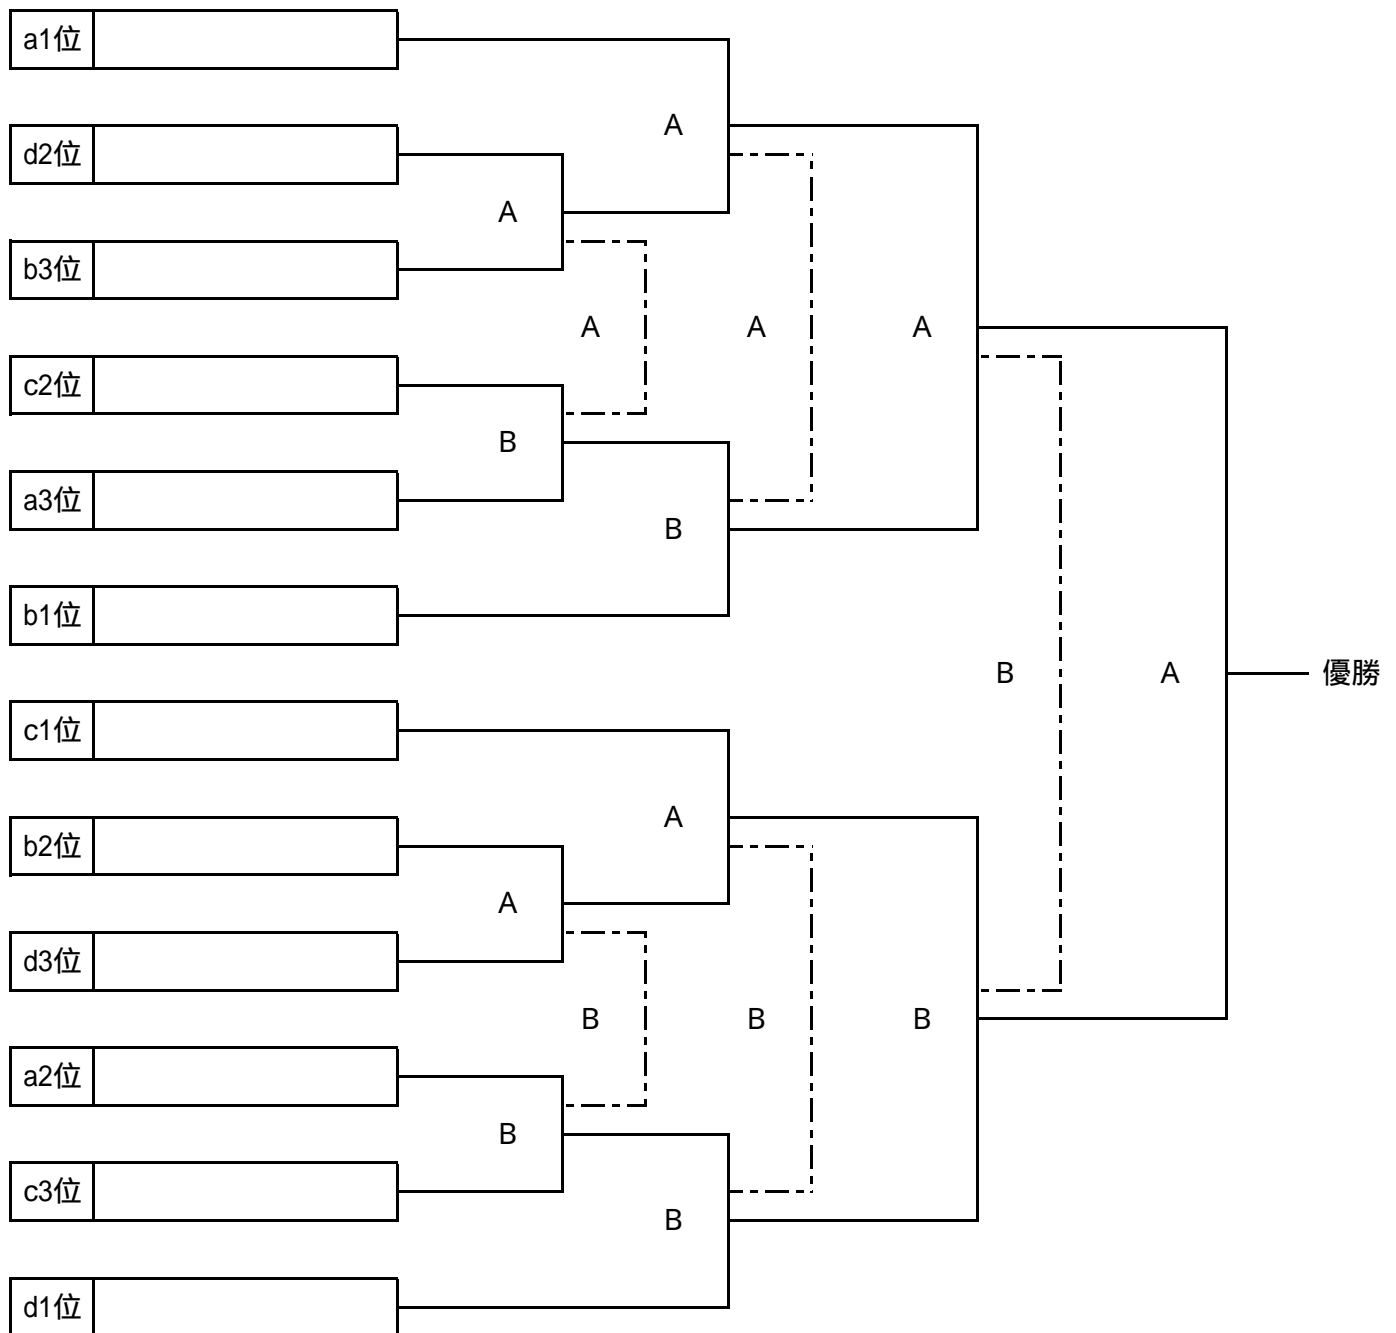

本部で明日の開始時間、コートをご確認の上、お帰りください。
翌日の朝、予選リーグの結果及び順位トーナメントの日程表をお配りしますので、各会場の本部にお寄りください。

予選dブロック

1位 2位 3位 4位 5位 6位

上位トーナメント（山宮ふじざくら球技場 A・Bコート） 1月28日（日）

上位トーナメント組み合わせ表（山宮ふじざくら球技場 A・Bコート） 1月28日（日）

山宮ふじざくら球技場 Aコート（西側） タイムスケジュール