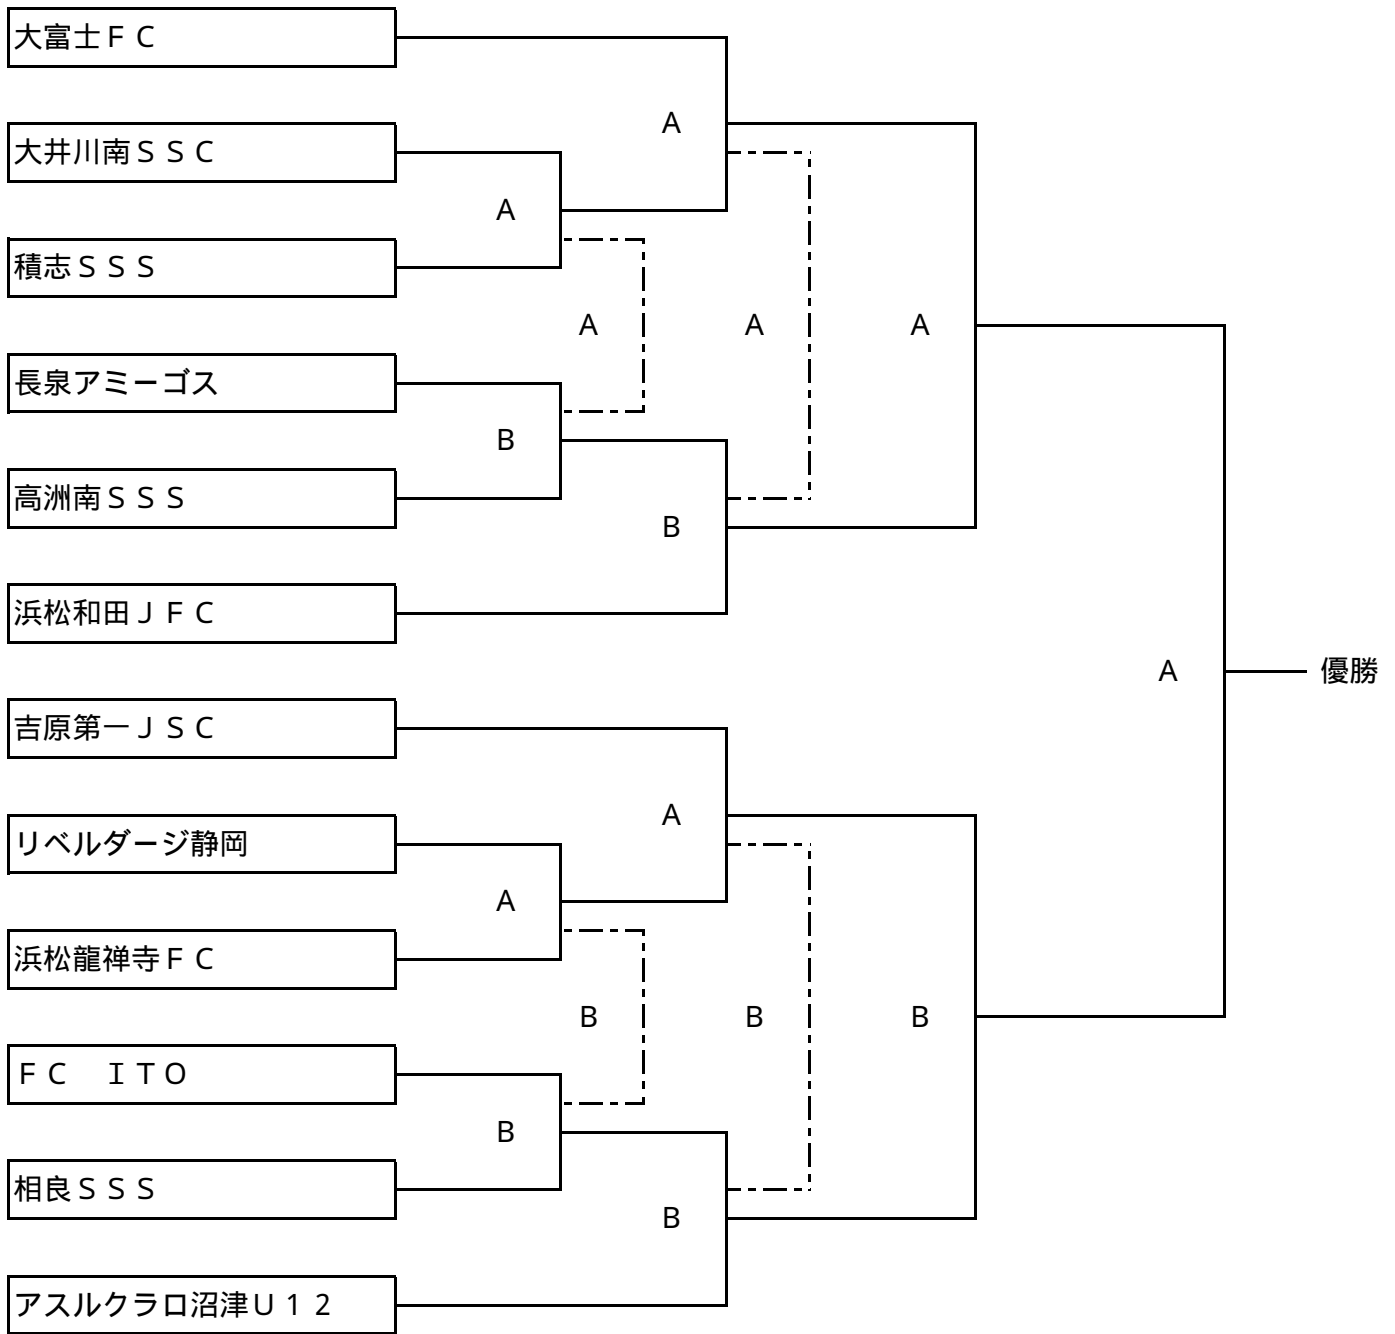

雨天用トーナメント（山宮ふじざくら球技場 A・Bコート）

第1日目予選リーグ戦が荒天等で実施できない場合、第2日目に上記トーナメント戦を行います。
表彰は、各トーナメント、優勝・準優勝及び優秀選手2名とさせていただきます。