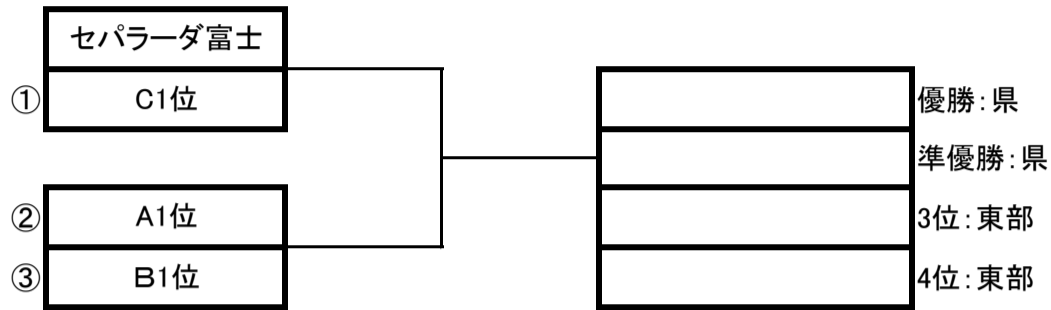

令和6年度NTT西日本カップ富士予選

予選リーグ組合わせ

Aブロック	ロプタ	FC Fuji	神戸	セパラーダA	富士第一	レオヴィスタ	TSC
Bブロック	アスクラロ	富士第二	大淵	広見	芙蓉会	アゼス	富士川
Cブロック	アンセム	吉一	ネオ	田子浦	丘	フリーダム	岩松

順位決定戦

1・2位は県大会出場決定

3位～9位が東部予選に進む

1位トーナメント(セパラーダはシード)

2位リーグ	0	0	0	
A2位				5位: 東部
B2位				6位: 東部
C2位				7位: 東部