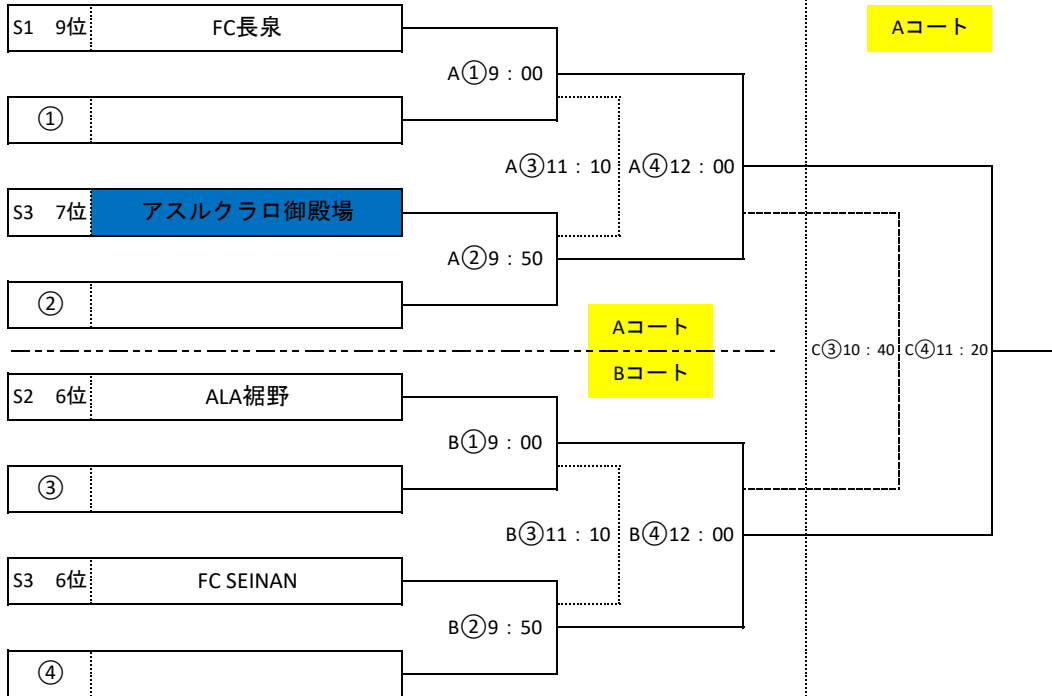

2024年度 NTTカップ 駿東地区予選大会 決勝トーナメント

<<1次トーナメント 組み合わせ>>

11月2日(土)

<<2次トーナメント 組み合わせ>>

<<順位決定戦 組み合わせ>>

● 2次進出4チームにて抽選を行い①～④が決定

11月9日(土)

11月10日(日) 16日(土)

● 予備日 11月17日(日)

駿東地区予選 最終結果

優勝	
準優勝	
3位	
4位	
5位	
6位	
7位	
8位	

2024年度 NTTカップ 駿東地区予選大会 決勝トーナメント
 <<1次トーナメント 試合日程>>

決勝T1次 Aコート			11月2日(土)	会場：	会場担当：	
No	開始時間	回戦	対戦カード		主審	予備審
A①	9:00	1回戦	A1位 VS D2位		B1位	C2位
A②	10:00	1回戦	B1位 VS C2位		VELUWE	①勝
A③	11:00	1回戦	VELUWE S3 9位 VS C2位		①負	
A④	12:00	フレンドリー	A①負 VS A②負		相互	

決勝T1次 Bコート			11月2日(土)	会場：	会場担当：	
No	時間	回戦	対戦カード		主審	副審
B①	9:00	1回戦	C1位 VS B2位		D1位	A2位
B②	10:00	1回戦	D1位 VS A2位		C1位	B2位
B③	11:00	フレンドリー	B①負 VS B②負		相互	

2024年度 NTTカップ 駿東地区予選大会 決勝トーナメント
 <<2次トーナメント 試合日程>>

2024年度 NTTカップ 駿東地区予選大会 決勝トーナメント
 <<順位決定戦 試合日程>>

決勝T順位決定戦			11月16日(土)	会場：	会場担当：	
No	時間	回戦	対戦カード		主審	副審
C①	9:00	7・8位	A③負 VS B③負		派遣	派遣
C②	9:50	5・6位	A③勝 VS B③勝		派遣	派遣
C③	10:40	3・4位	A④負 VS B④負		派遣	派遣
C④	11:20	決勝	A④勝 VS B④勝		派遣	派遣