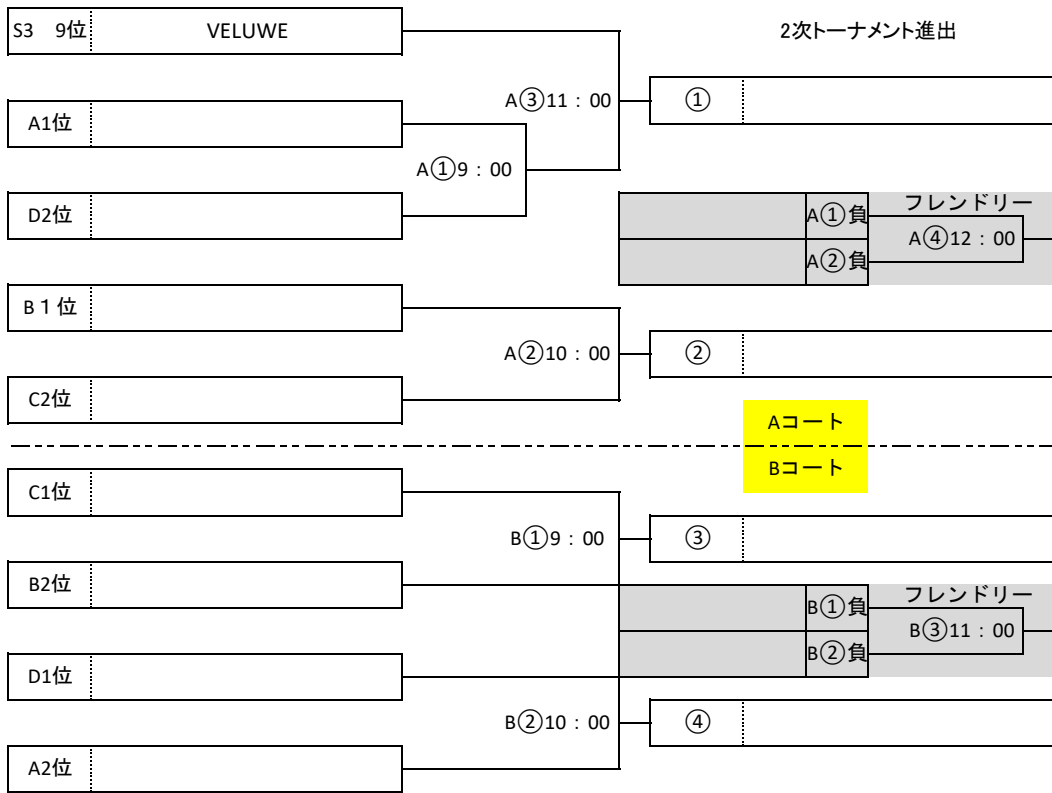

2024年度 NTTカップ駿東地区予選 Bブロック

10月13日(日) 会場:須走多目的

会場担当:F.A.N.G snarl

No.	開始時間	対戦カード	主審	予備審
1	12:30	アスクラロ御殿場 2nd VS F.A.N.G snarl	清水西SSS	F.A.N.G snarl 2nd
2	13:20	清水西小SSS VS F.A.N.G snarl 2nd	アスクラロ御殿場	F.A.N.G snarl
3	14:20	アスクラロ御殿場 2nd VS F.A.N.G snarl 2nd	F.A.N.G snarl	清水西SSS
4	15:10	清水西小SSS VS F.A.N.G snarl	F.A.N.G snarl 2nd	アスクラロ御殿場

10月26日(土) 会場:パレットごてんば

会場担当:アスクラロ御殿場 2nd

No.	開始時間	対戦カード	主審	予備審
5	18:00	F.A.N.G snarl VS F.A.N.G snarl 2nd	清水西SSS	アスクラロ御殿場
6	19:00	清水西小SSS VS アスクラロ御殿場 2nd	F.A.N.G snarl	F.A.N.G snarl 2nd

予備日 10月14日(月祝) 10月19日(土)

2024年度 NTTカップ 駿東地区予選大会 決勝トーナメント

<<1次トーナメント 組み合わせ>>

11月2日(土)

<<2次トーナメント 組み合わせ>>

<<順位決定戦 組み合わせ>>

● 2次進出4チームにて抽選を行い①～④が決定

11月9日(土)

11月10日(日) 16日(土)

● 予備日 11月17日(日)

駿東地区予選 最終結果

優勝	
準優勝	
3位	
4位	
5位	
6位	
7位	
8位	

2024年度 NTTカップ 駿東地区予選大会 決勝トーナメント
 <<1次トーナメント 試合日程>>

決勝T1次 Aコート			11月2日(土)	会場：	会場担当：	
No	開始時間	回戦	対戦カード		主審	予備審
A①	9:00	1回戦	A1位 VS D2位		B1位	C2位
A②	10:00	1回戦	B1位 VS C2位		VELUWE	①勝
A③	11:00	1回戦	VELUWE S3 9位 VS C2位		①負	
A④	12:00	フレンドリー	A①負 VS A②負		相互	