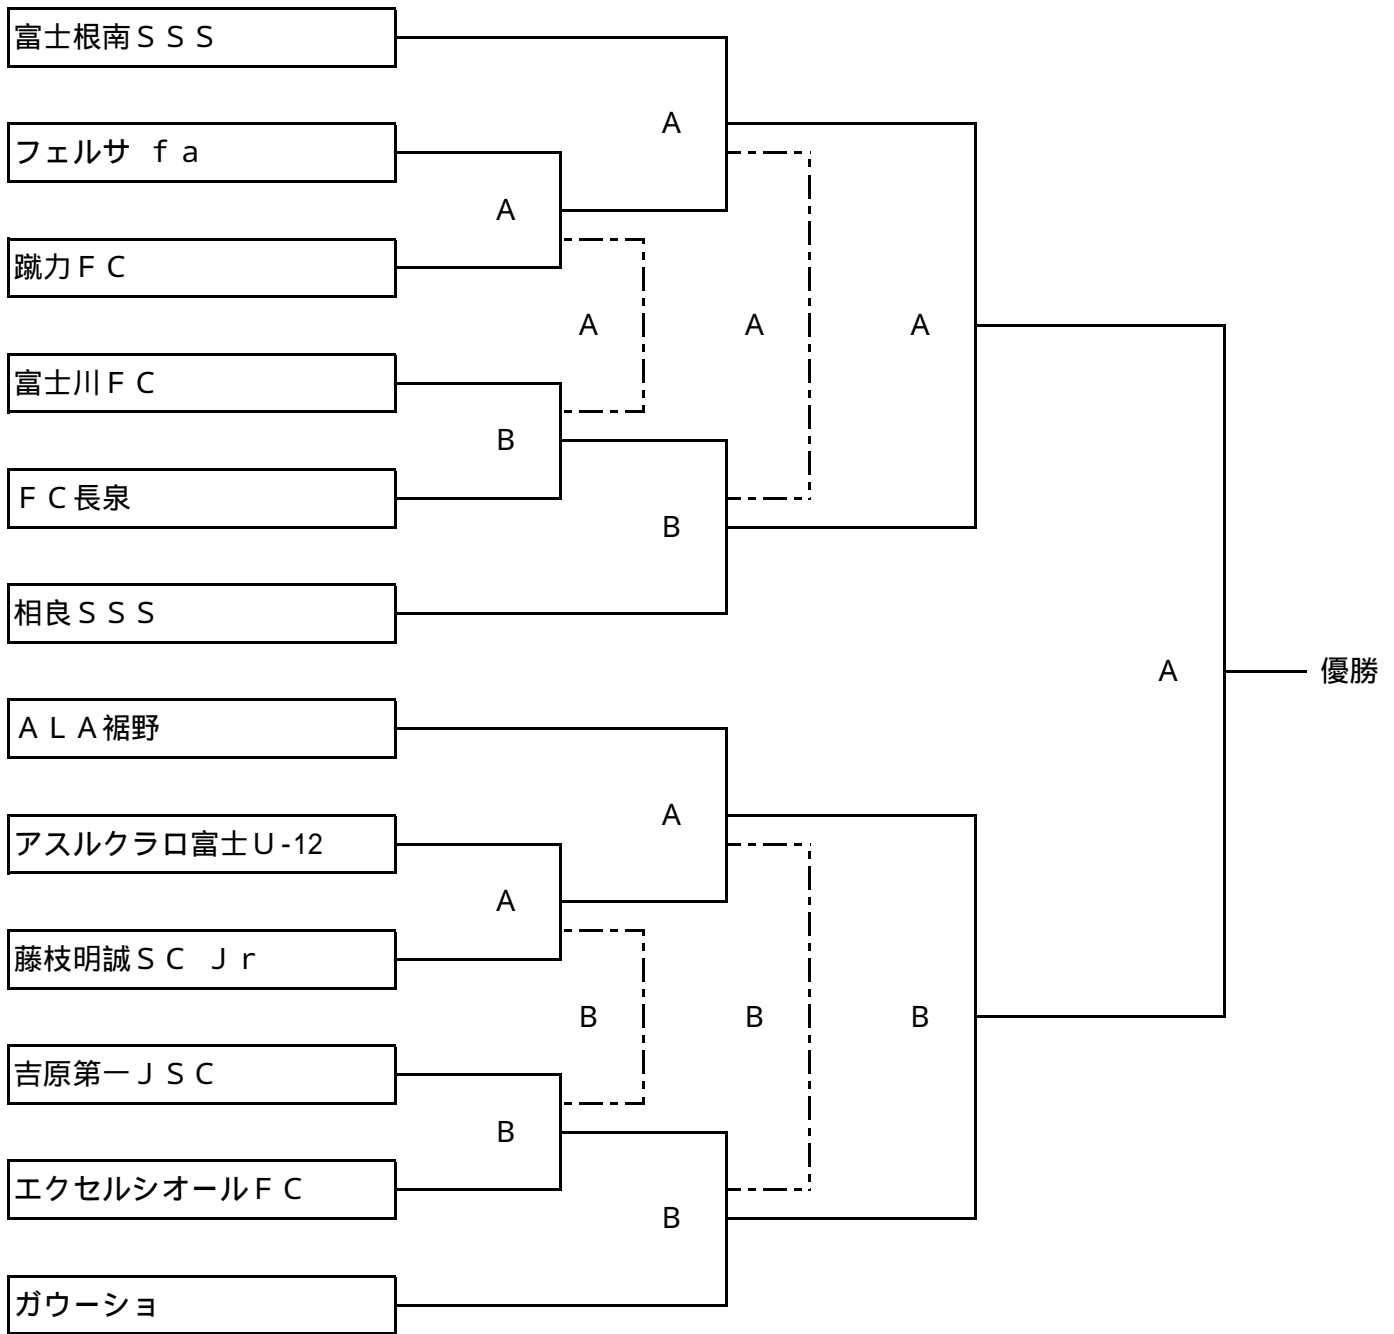

雨天用トーナメント（外神スポーツ広場 A・Bコート）

第1日目予選リーグ戦が荒天等で実施できない場合、第2日目に上記トーナメント戦を行います。表彰は、各トーナメント、優勝・準優勝及び優秀選手2名とさせていただきます。