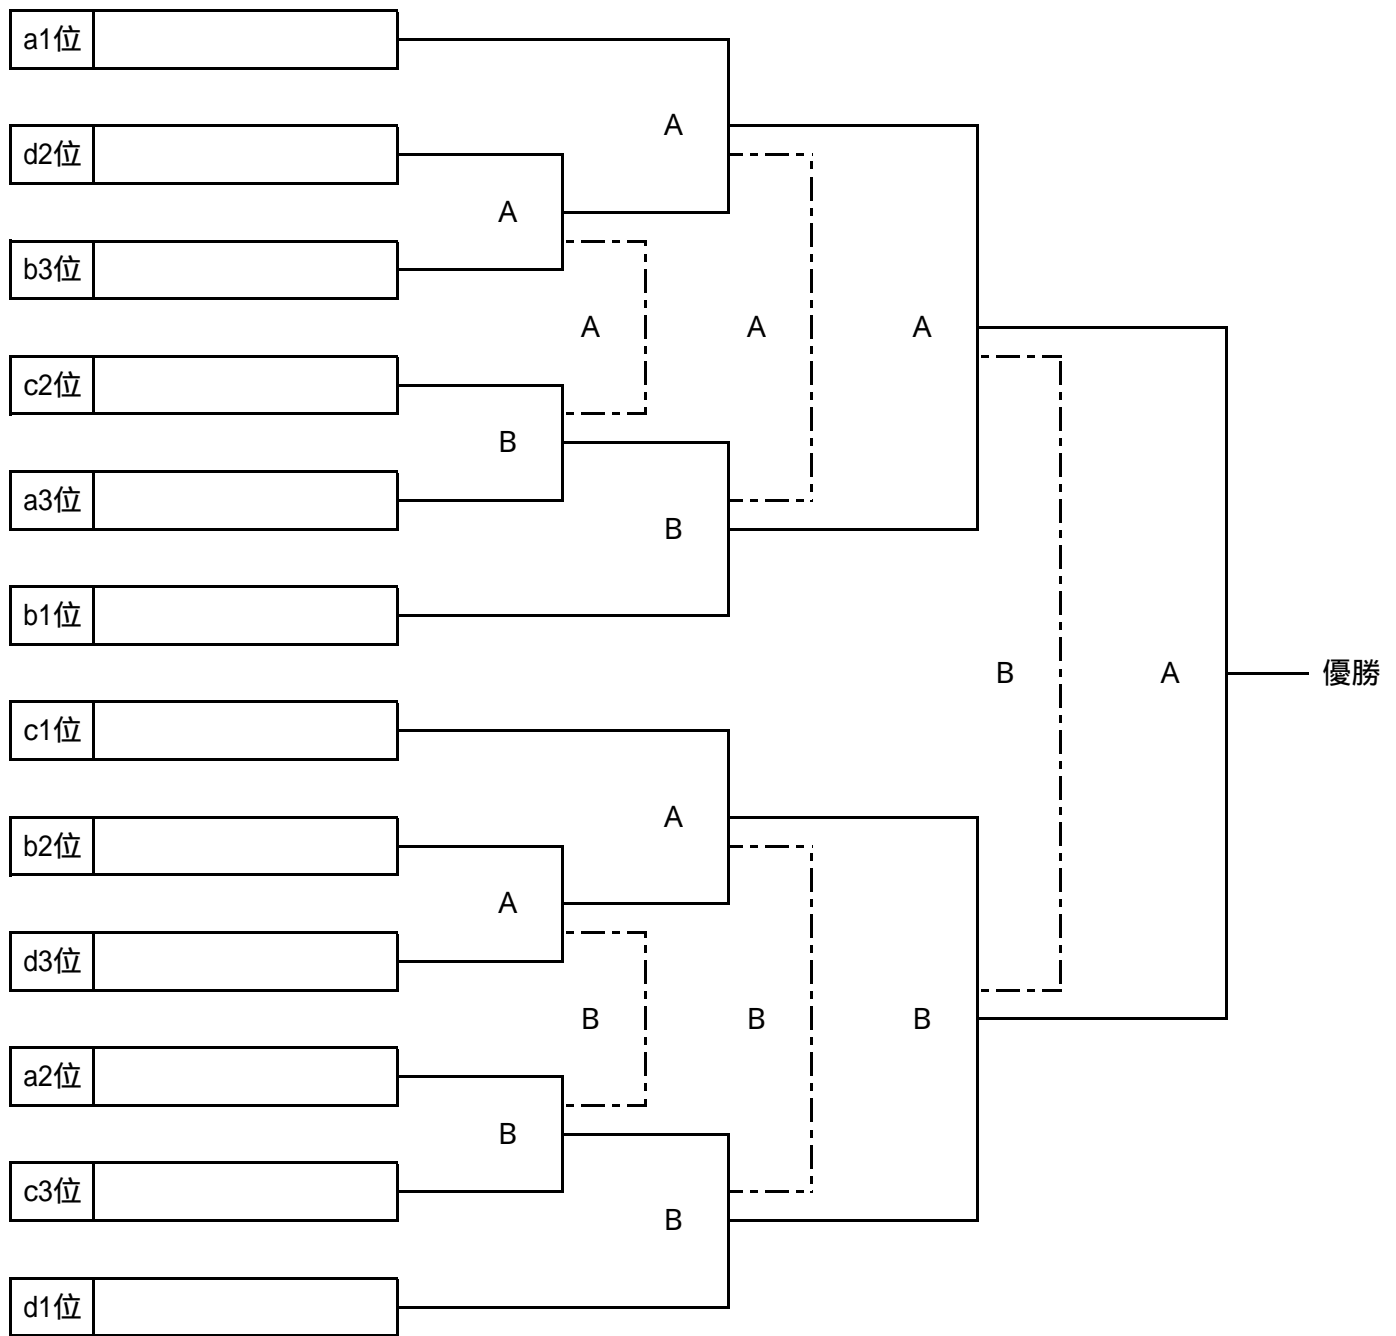

[d-1] 会場：外神スポーツ広場 Bコート(南側)

	A L A 裾野	アスカワ富士	藤枝明誠	勝	分	負	勝点	得失	総点	順位
A L A 裾野	-	-	-							
アスカワ富士	-	-	-							
藤枝明誠	-	-	-							

[d-2] 会場：外神スポーツ広場 Bコート(南側)

	吉原第一	イケルソール	ガウーシヨ	勝	分	負	勝点	得失	総点	順位
吉原第一	-	-	-							
イケルソール	-	-	-							
ガウーシヨ	-	-	-							

本部で明日の開始時間、コートをご確認の上、お帰りください。
翌日の朝、予選リーグの結果及び順位トーナメントの日程表をお配りしますので、各会場の本部にお寄りください。

予選dブロック

1位 2位 3位 4位 5位 6位

上位トーナメント(山宮ふじざくら球技場 A・Bコート) 1月26日(日)

上位トーナメント組み合わせ表（山宮ふじざくら球技場 A・Bコート） 1月26日（日）

山宮ふじざくら球技場 Aコート（東側） タイムスケジュール