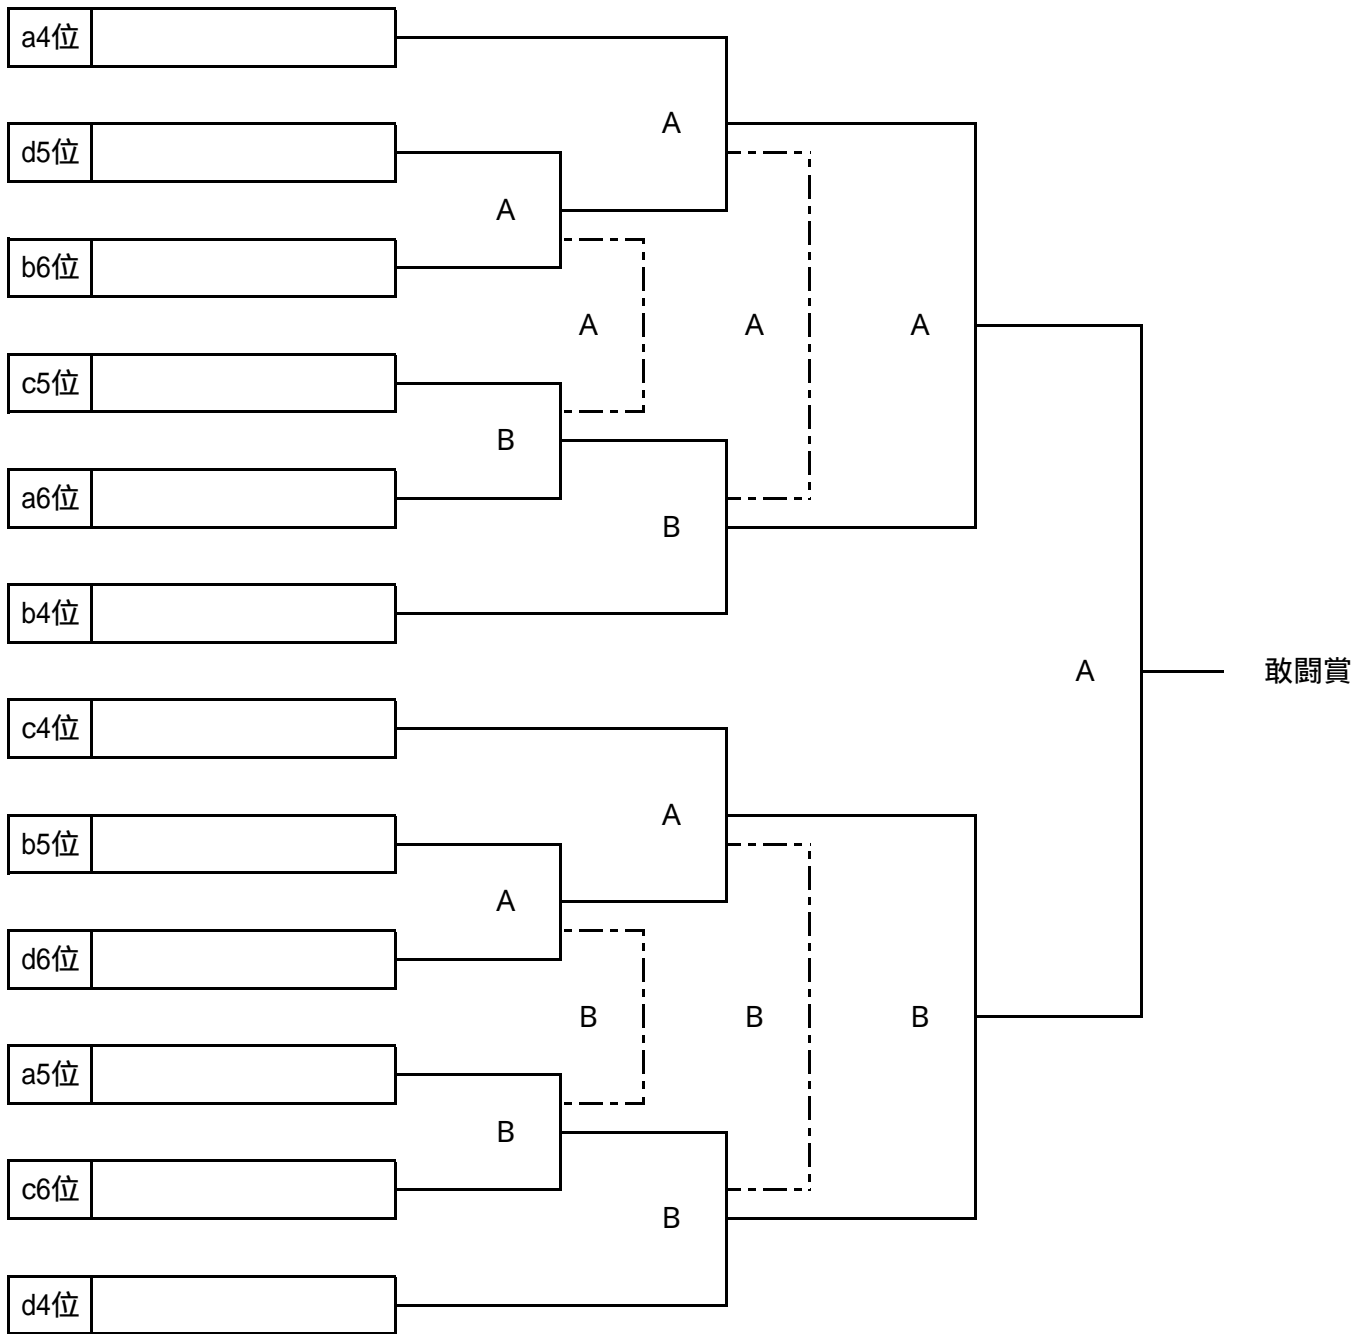

下位トーナメント（外神スポーツ広場 A・Bコート） 1月26日（日）