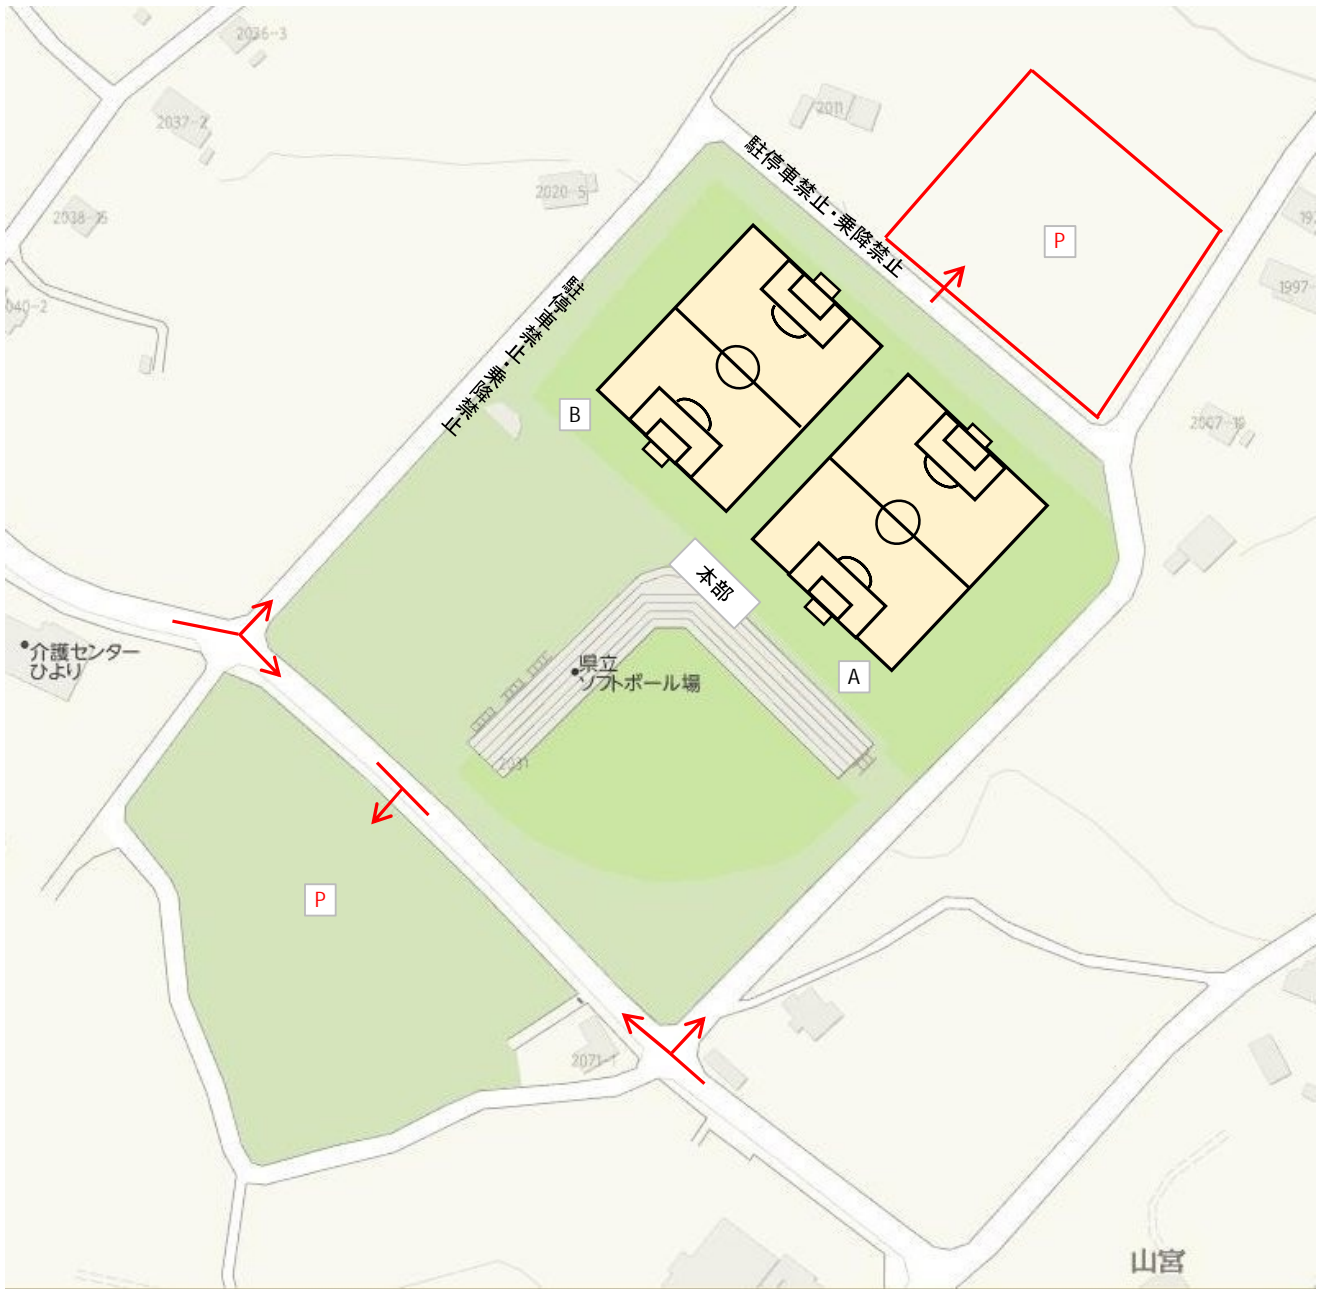

雨天用トーナメント（外神スポーツ広場 A・Bコート）

第1日目予選リーグ戦が荒天等で実施できない場合、第2日目に上記トーナメント戦を行います。表彰は、各トーナメント、優勝・準優勝及び優秀選手2名とさせていただきます。

雨天用トーナメント組み合わせ表（外神スポーツ広場 A・Bコート）

外神スポーツ広場 Aコート（北側） タイムスケジュール

A	試合時刻	対戦		主審	補助審
	09:00～09:35	フェルサ	VS	蹴力	アスカ知富士 藤枝明誠
	09:40～10:15	アスカ知富士	VS	藤枝明誠	富士根南 A の勝
	10:20～10:55	富士根南	VS	A の勝	A L A 裾野 A の勝
	11:00～11:35	A L A 裾野	VS	A の勝	A の負 B の負
	11:40～12:15	A の負	VS	B の負	A の勝 B の勝
	12:20～12:55	A の勝	VS	B の勝	A の負 B の負
	13:00～13:35	A の負	VS	B の負	B の勝 A の勝
	13:40～14:15	A の勝	VS	B の勝	本部 本部

外神スポーツ広場 Bコート（南側） タイムスケジュール

B	試合時刻	対戦		主審	補助審
	09:00～09:35	富士川	VS	長泉	吉原第一 イクセルオール
	09:40～10:15	吉原第一	VS	イクセルオール	B の勝 相良
	10:20～10:55	B の勝	VS	相良	B の勝 ガウーショ
	11:00～11:35	B の勝	VS	ガウーショ	A の負 B の負
	11:40～12:15	A の負	VS	B の負	A の勝 B の勝
	12:20～12:55	A の勝	VS	B の勝	B の負 A の負
	13:00～13:35	A の負	VS	B の負	本部 本部