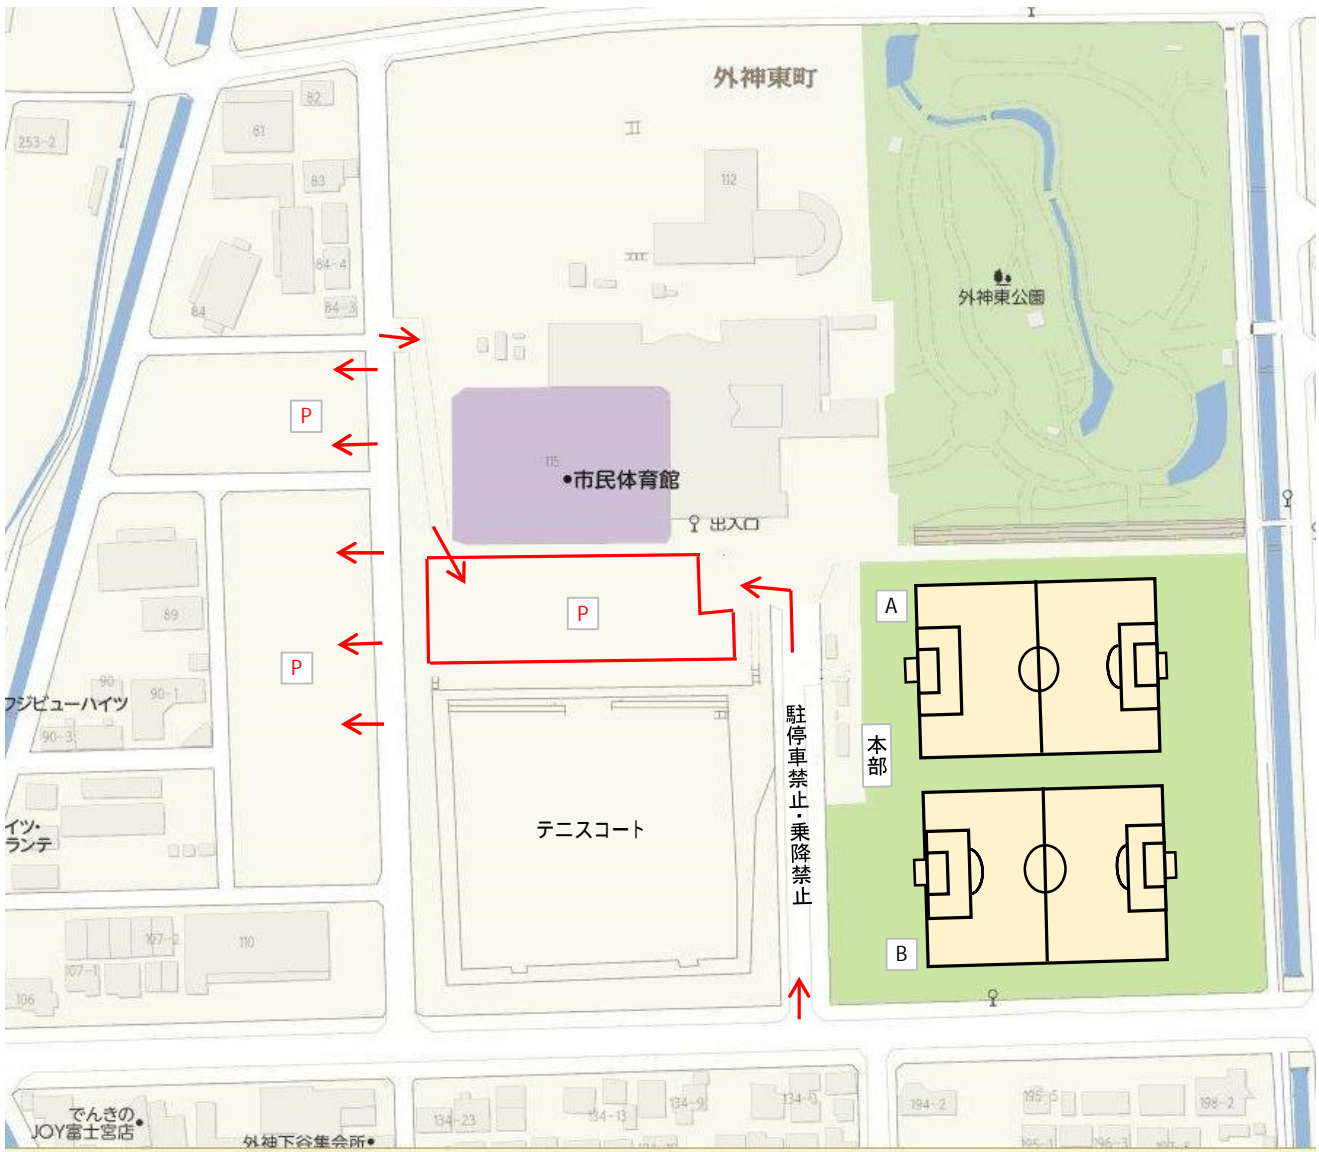

外神スポーツ広場 富士宮市外神東町114番地
グランド内禁煙
、 : 普通車 : バス