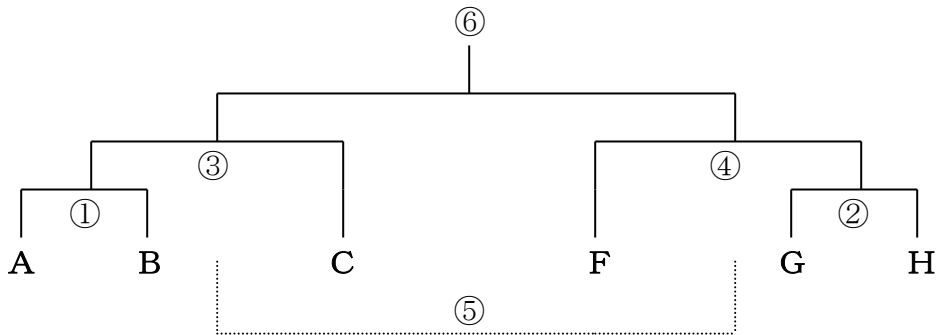

第2日目 組み合わせ (3位パート)

<会場> 第2日目各会場

(初日順位・3位) 都川水の里公園

(アルファベットがブロックを表します)

◎ 試合順		審判 (4名・各チーム2名)			
試合時間 (①、②、⑤、 15-5-15、③、④、⑥ 20-5-20)					
※前後半にクーリングブレイク3分間実施					
第1試合	A	対	B	9:00~	G、H
第2試合	G	対	H	9:50~	A、B
第3試合	第1試合の勝者	対	C	10:40~	G、H
第4試合	第2試合の勝者	対	F	11:30~	第3試合の両者
第5試合	第1、3試合の敗者	対	第2、4試合の敗者	12:20~	第6試合の両者
第6試合	第3試合の勝者	対	第4試合の勝者	13:10~	第5試合の両者
第7試合		対		14:10~	
第8試合		対		15:10~	
第9試合		対		16:00~	

Dブロック、Eブロックは棄権の為、試合順を変更しました。

※審判は割り当ての通り行う。

但し、第1試合の審判は第2試合 (G、Hブロック) の両チームが行う。

尚、第5試合は、Cブロック、Fブロックが負けた場合に行う (2試合保障の為)

試合結果により、3試合目以降の試合時間、審判割り当てが変更になる場合があります。(ご協力をお願い致します。)