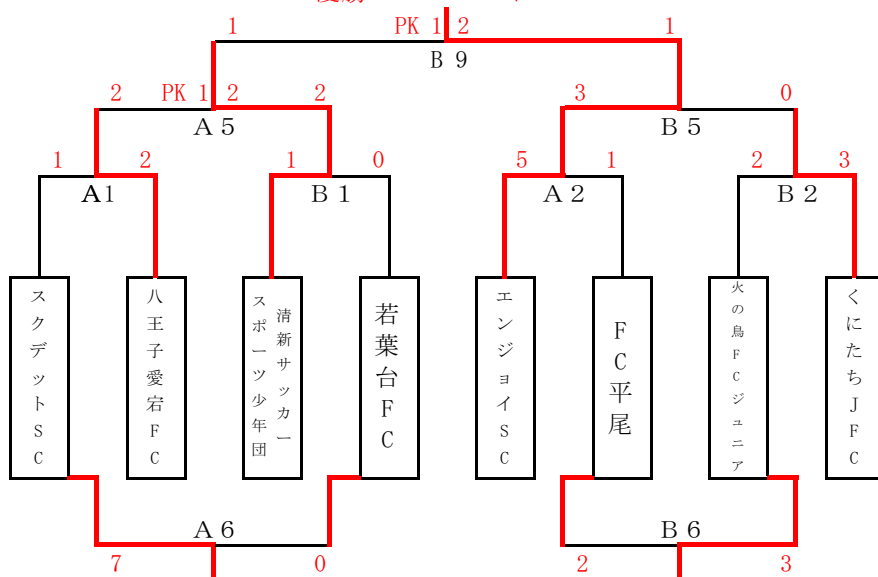

2位トーナメント

優勝：エンジョイSC

運営担当：若葉台・平尾

		対戦カード (Aコート)		審判	対戦カード (Bコート)		審判		
1	9:15	スクデットSC	1vs2	八王子愛宕FC	審判部	清新サッカー スポーツ少年団	1vs0	若葉台FC	審判部
2	9:55	エンジョイSC	5vs1	FC平尾	1	火の鳥FCジュニア	2vs3	くにたちJFC	1
3	10:35	東八王子FC	0vs3	多摩SC	2	横浜深園SC	2vs1	FC羽沢ウイングス	2
4	11:15	FCゴラッソ	1vs3	鎌水SC	3	鶴牧SC	2vs0	青葉FC	3
5	11:55	八王子愛宕FC	2vs2(PK1-2)	清新サッカー スポーツ少年団	4	エンジョイSC	3vs0	くにたちJFC	4
6	12:45	スクデットSC	7vs0	若葉台FC	5	FC平尾	2vs3	火の鳥FCジュニア	5
7	13:25	多摩SC	0vs0(PK2-3)	横浜深園SC	6	鎌水SC	0vs0(PK2-3)	鶴牧SC	6
8	14:15	東八王子FC	0vs1	FC羽沢ウイングス	7	FCゴラッソ	6vs0	青葉FC	7
9	14:55	多摩SC	1vs2	鎌水SC	8	清新サッカー スポーツ少年団	1vs1(PK1-2)	エンジョイSC	審判部
10	15:45	横浜深園SC	3vs2	鶴牧SC	審判部		VS