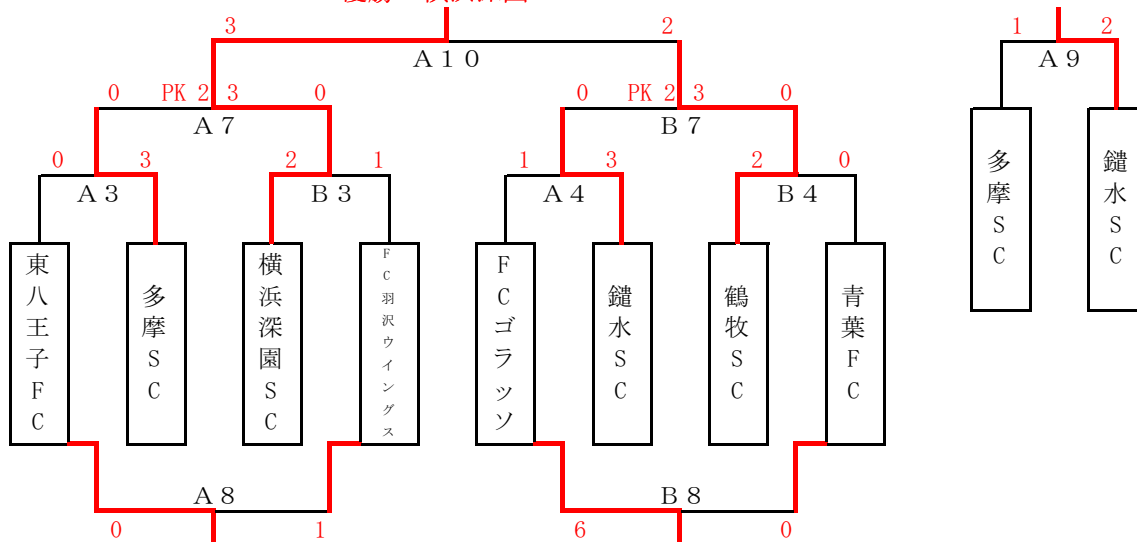

第26回稲城市サッカー連盟会長杯（第二日目）

※トーナメント1回戦・フレンドリーマッチは30分（15分ハーフ）で行います。

会場：長峰VF A・Bコート

運営担当：青葉・ゴラッソ

1位トーナメント

優勝：横浜深園SC

会場：長峰VF A・Bコート

2位トーナメント

第26回稲城市サッカー連盟会長杯（第二日目）

※トーナメント1回戦・フレンドリーマッチは30分（15分ハーフ）で行います。

会場：城山小グラウンド

運営担当：稲城・長峰

3位トーナメント

優勝：プログレッション

		対戦カード			審判
①	9:30	プログレッション	4vs0	稲城SSS	審判部
②	10:10	南山EFC	5vs0	ジュニアファイブサッカークラブ	1
③	10:50	FC芹が谷東京	7vs1	坂浜SC	2
④	11:30	梨花FC	3vs0	長峰FC	3
⑤	12:10	プログレッション	1vs0	南山EFC	4
⑥	13:00	FC芹が谷東京	6vs1	梨花FC	5
⑦	13:50	稲城SSS	0vs2	ジュニアファイブサッカークラブ	6
⑧	14:30	坂浜SC	3vs0	長峰FC	7
⑨	15:10	プログレッション	1vs1 (PK3-2)	FC芹が谷東京	審判部