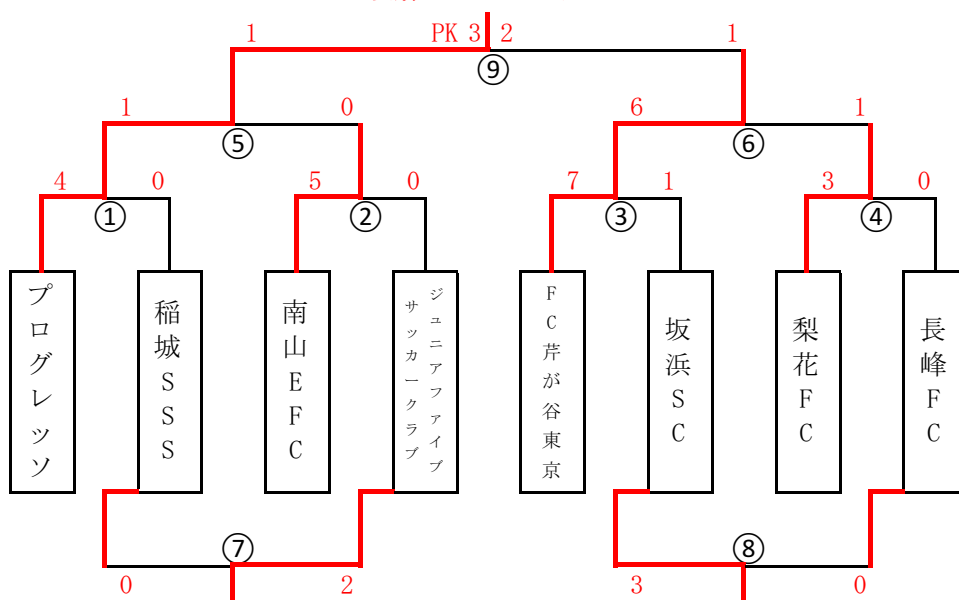

第26回稲城市サッカー連盟会長杯（第二日目）

※トーナメント1回戦・フレンドリーマッチは30分（15分ハーフ）で行います。

会場：城山小グラウンド

運営担当：稲城・長峰

3位トーナメント

優勝：プログレッション

		対戦カード			審判
①	9:30	プログレッション	4vs0	稲城SSS	審判部
②	10:10	南山EFC	5vs0	ジュニアファイブサッカークラブ	1
③	10:50	FC芹が谷東京	7vs1	坂浜SC	2
④	11:30	梨花FC	3vs0	長峰FC	3
⑤	12:10	プログレッション	1vs0	南山EFC	4
⑥	13:00	FC芹が谷東京	6vs1	梨花FC	5
⑦	13:50	稲城SSS	0vs2	ジュニアファイブサッカークラブ	6
⑧	14:30	坂浜SC	3vs0	長峰FC	7
⑨	15:10	プログレッション	1vs1 (PK3-2)	FC芹が谷東京	審判部