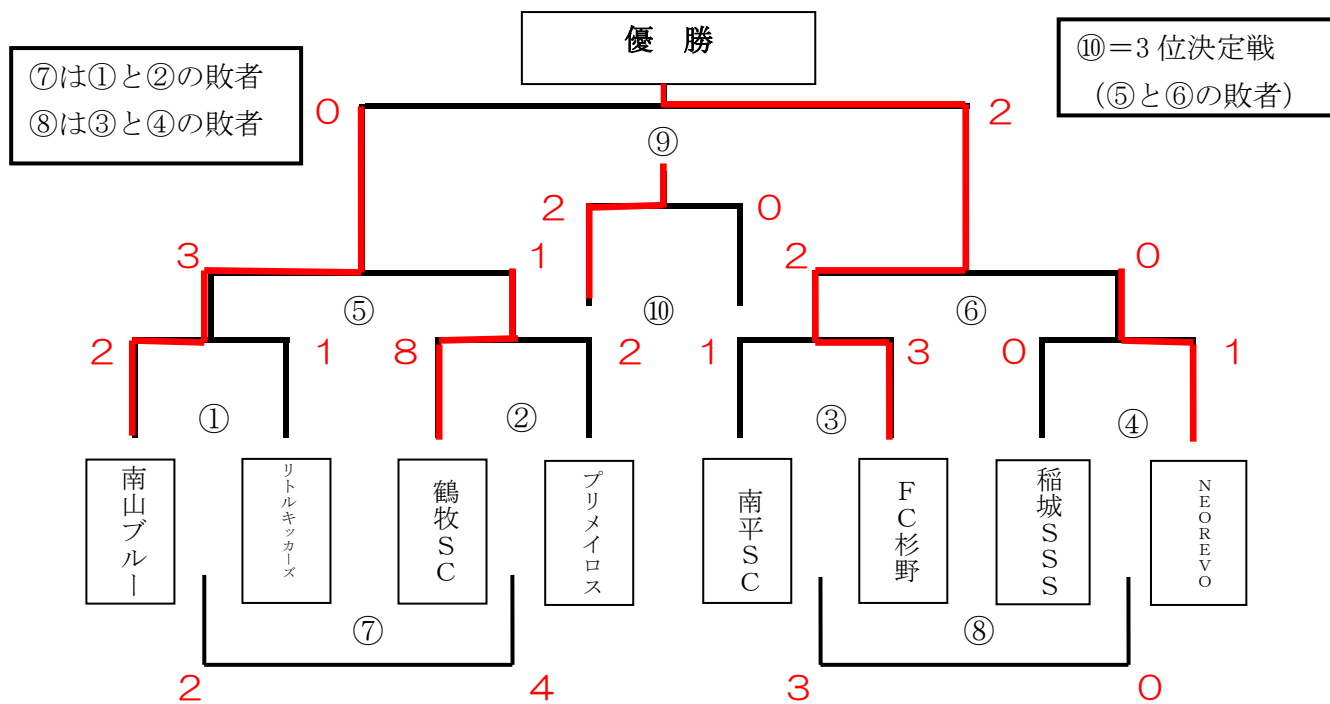

◇メンバーチェックは行いません。開始 10 分前にスパイク、すねあて、爪のチェックを行います。

◇ベンチ及び応援のモラルを心掛けて下さい。選手のフェアプレー指導もお願いします。

JA東京みなみカップ 順位トーナメント 7月15日(日)

会 場 : 多摩市陸上競技場 (決勝トーナメント会場)

【タイムスケジュール】

時 間	(A)	(B)
1回戦	① 南山ブルー 2 - 1 リトルキッカーズ	② 鶴牧 SC 8 - 2 プリメイロ
準々決勝	③ 南平 SC 1 - 3 FC 杉野	④ 稲城 SSS 0 - 1 NEO REVO
※PKがあった場合終わった時点から20分後にスタート		
準決勝	⑤ 南山ブルー 3 - 1 鶴牧 SC	⑥ FC 杉野 2 - 0 NEO REVO
フルド リーマチ	⑦ リトルキッカーズ 2 - 4 プリメイロ	⑧ 南平 SC 3 - 0 稲城 SSS
決 勝	⑨ 南山ブルー 0 - 2 FC 杉野	⑩ 鶴牧 SC 2 - 0 NEO REVO
閉 会 式		