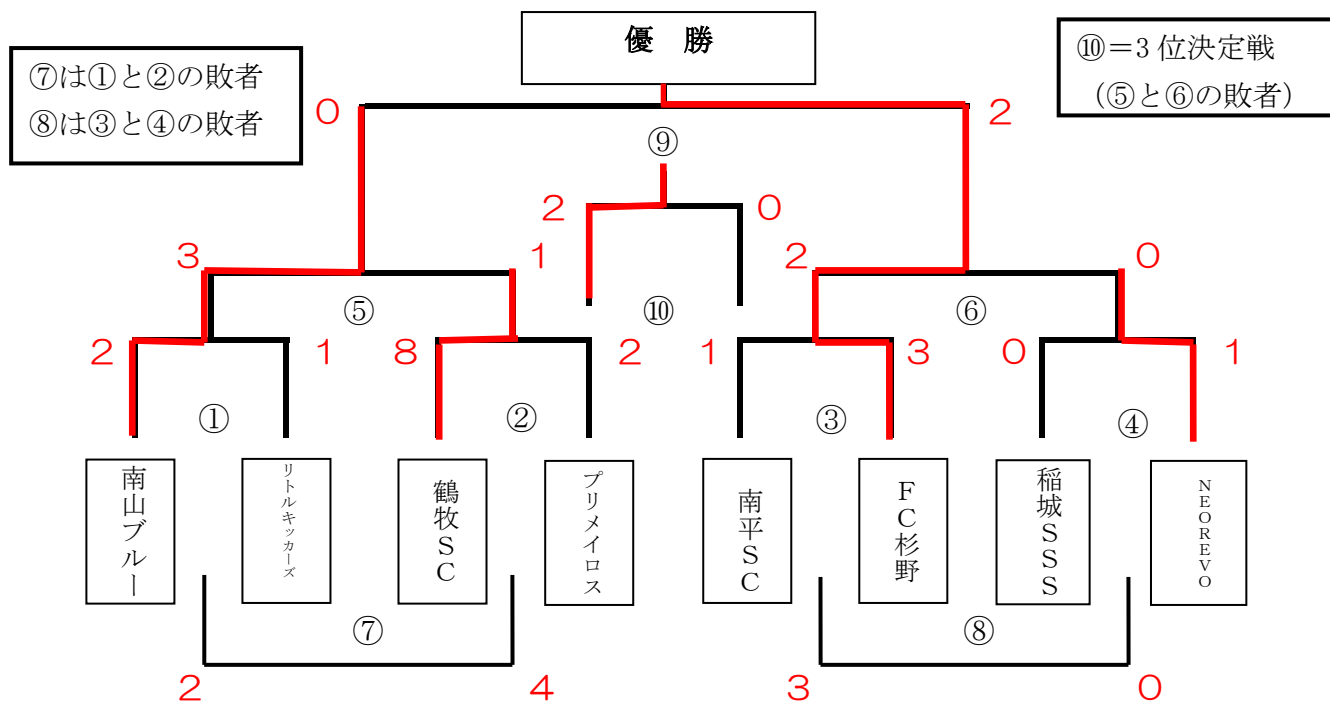

JA東京みなみカップ 順位トーナメント 7月15日(日)

会 場 : 多摩市陸上競技場 (決勝トーナメント会場)

【タイムスケジュール】

時 間	(A)	(B)
1回戦	① 南山ブルー 2 - 1 リトルキッカーズ	② 鶴牧 SC 8 - 2 プリメイロ
準々決勝	③ 南平 SC 1 - 3 FC 杉野	④ 稲城 SSS 0 - 1 NEO REVO
※PKがあった場合終わった時点から20分後にスタート		
準決勝	⑤ 南山ブルー 3 - 1 鶴牧 SC	⑥ FC 杉野 2 - 0 NEO REVO
フルド・リマッチ	⑦ リトルキッカーズ 2 - 4 プリメイロ	⑧ 南平 SC 3 - 0 稲城 SSS
決 勝	⑨ 南山ブルー 0 - 2 FC 杉野	⑩ 鶴牧 SC 2 - 0 NEO REVO
閉 会 式		

最終順位	チーム名	優秀選手
優 勝	FC 杉野学園ジュニア	秋山 望 (最優秀)
準優勝	南山イレブンFCブルー	北原 空
第3位	鶴牧サッカークラブ	半田 駈
第4位	team NEO REVO	円谷 朱生
第5位	リトルキッカーズ	渡辺 寿一
第5位	プリメイロスFC	長友 侠澄
第5位	南平 SC	白須 康太
第5位	稲城サッカースポーツ少年団	大田 海斗