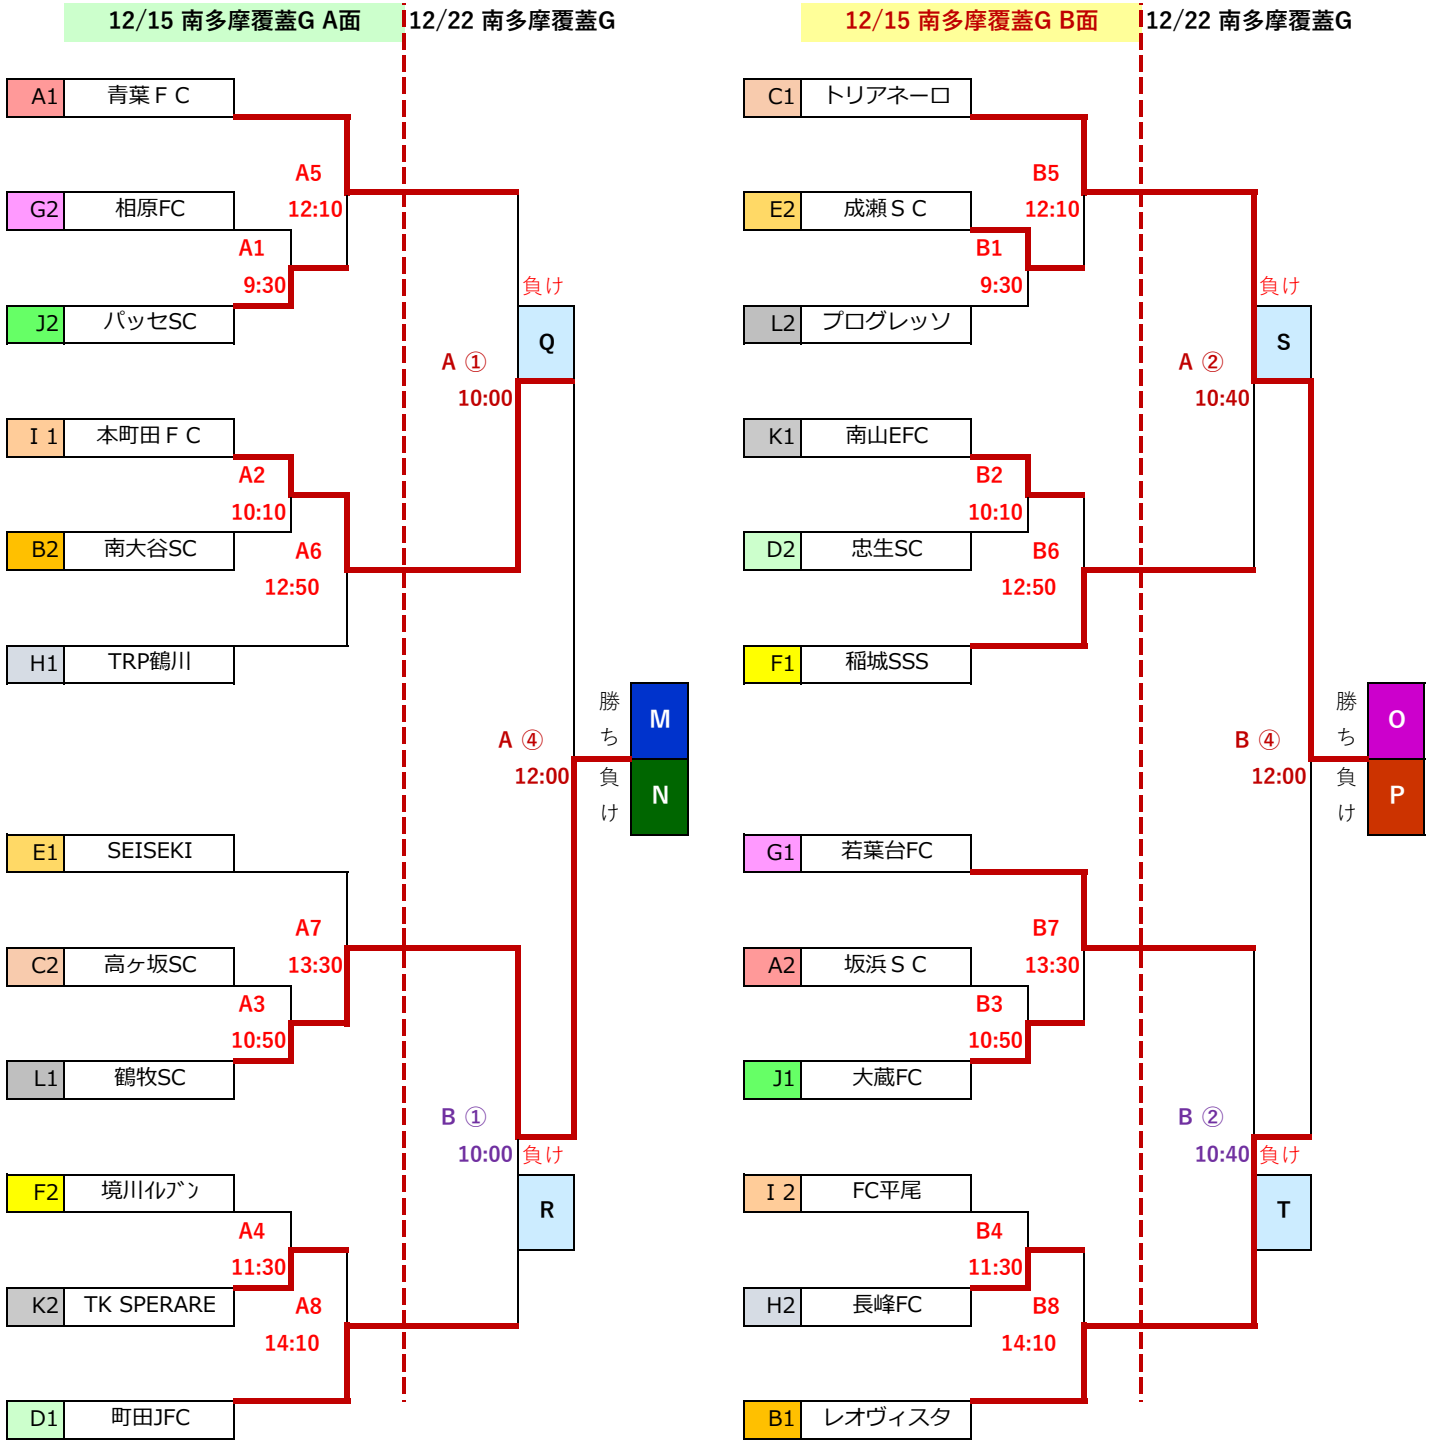

2019年度 第3回 TOMAS交流会 3年生サッカー交流大会 11ブロック大会
2次～決勝トーナメント