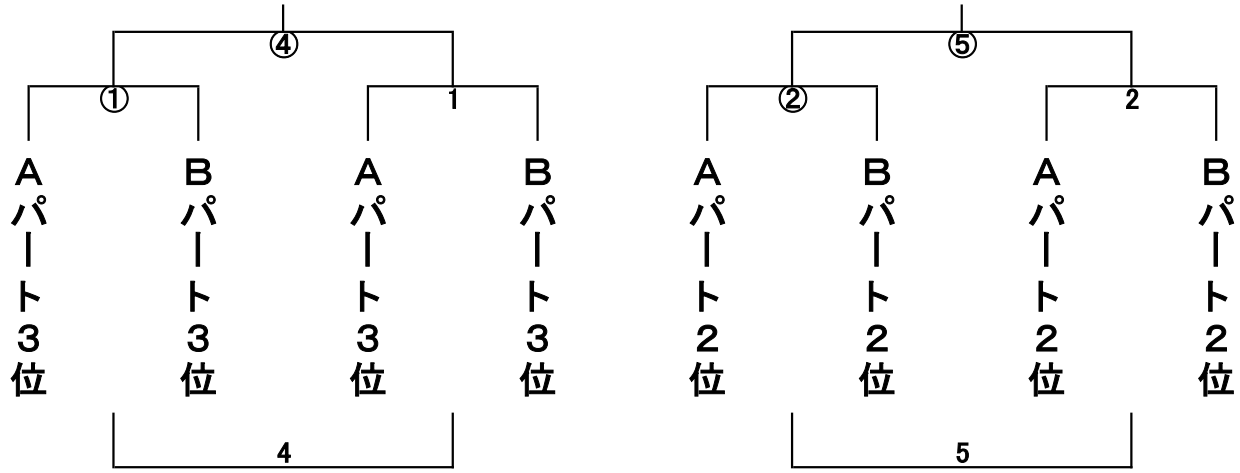

第16回都留市やまびこCUP 5月4日 組み合わせ

日時		試合会場		都留市営やまびこ競技場(Aコート)		審判	
5月4日		試合時間		20 - 5 - 20			
No.	kick off	対戦			主審	予備審	
①	9:00 ~	Aパート3位	(-)	Bパート3位	協会	協会	
②	9:55 ~	Aパート2位	(-)	Bパート2位	①の試合の負	①の試合の勝	
③	10:50 ~	Aパート1位	(-)	Bパート1位	②の試合の負	②の試合の勝	
④	11:45 ~	①の試合の勝	(-)	1の試合の勝	③の試合の負	③の試合の勝	
⑤	12:40 ~	②の試合の勝	(-)	2の試合の勝	④の試合の負	④の試合の勝	
⑥	13:35 ~	③の試合の勝	(-)	3の試合の勝	協会	協会	

※ 丸数字の試合は本部席から向かって右のAコートで行います。