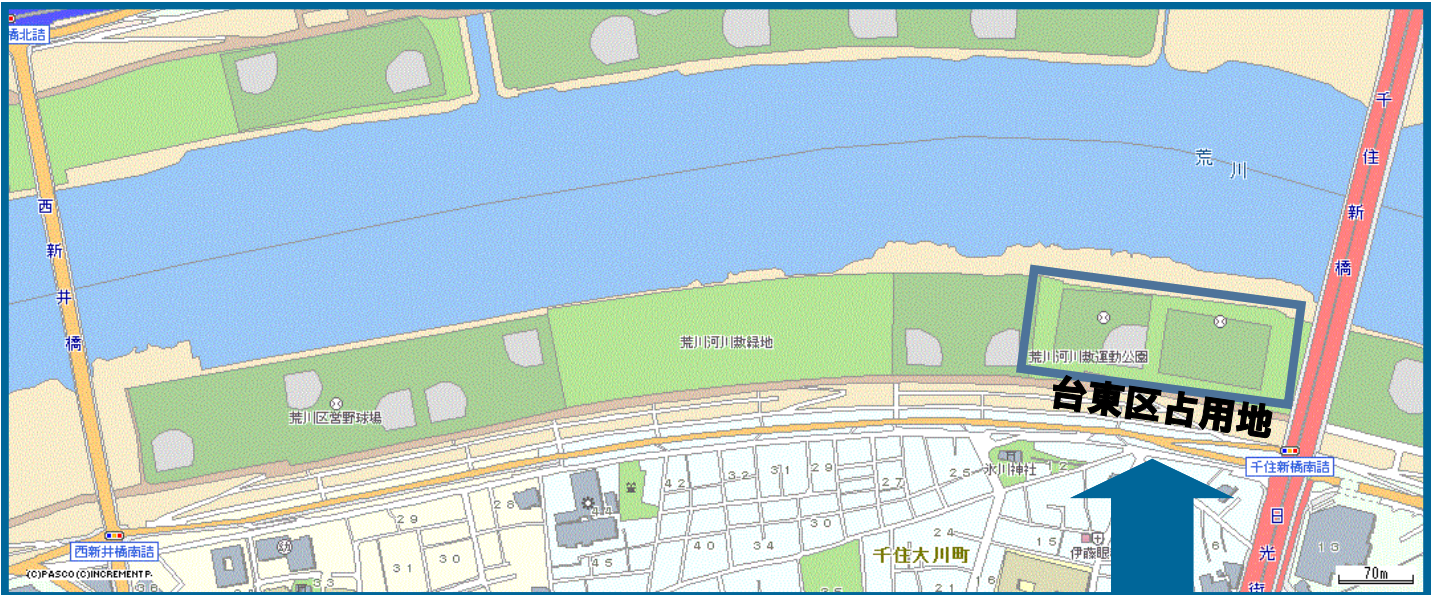

荒川河川敷運動公園運動場 専用駐車場案内

車両乗り入れに関する注意事項

- 河川敷入口手前の一般道は一方通行となっておりますので、通り過ぎないようにご注意ください。
- 進入口では、一時停止し、係員に駐車場を利用する旨を伝えてください。
- 通行は時速20キロ以下で走行してください。
- 歩行者や自転車を優先し、安全に走行してください。
- 駐車中の事故・損傷・災害・盗難等については、一切の責任を負いません。
- その他、係員の指示・誘導に従ってください。

○荒川河川敷運動公園運動場 足立区千住大川町12番1号先

- ① ・ 入口を見落とさないよう注意
・ Uターンによる進入
・ 切り返しの際には後方に注意
・ 一時停止し、係員に使用する旨を伝える
- ② ・ 緊急用河川敷道路の手前で必ず一時停止し、安全を確認

お問合せ先: 台東区教育委員会