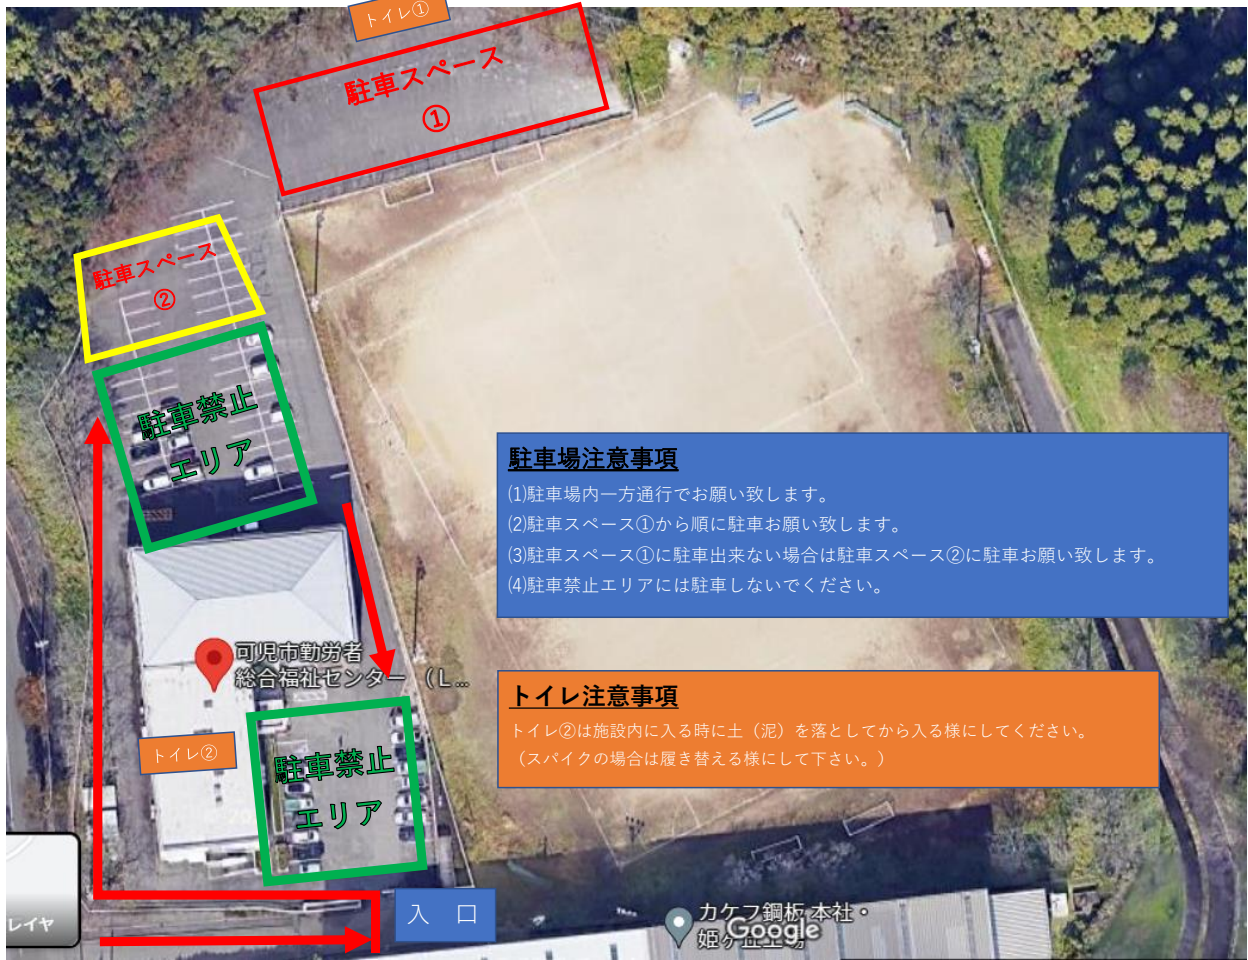

# Lポート可児

〒509-0249 岐阜県可児市姫ヶ丘1丁目37

## 駐車場注意事項

- (1) 駐車場内一方通行でお願い致します。
- (2) 駐車スペース①から順に駐車お願い致します。
- (3) 駐車スペース①に駐車出来ない場合は駐車スペース②に駐車お願い致します。
- (4) 駐車禁止エリアには駐車しないでください。