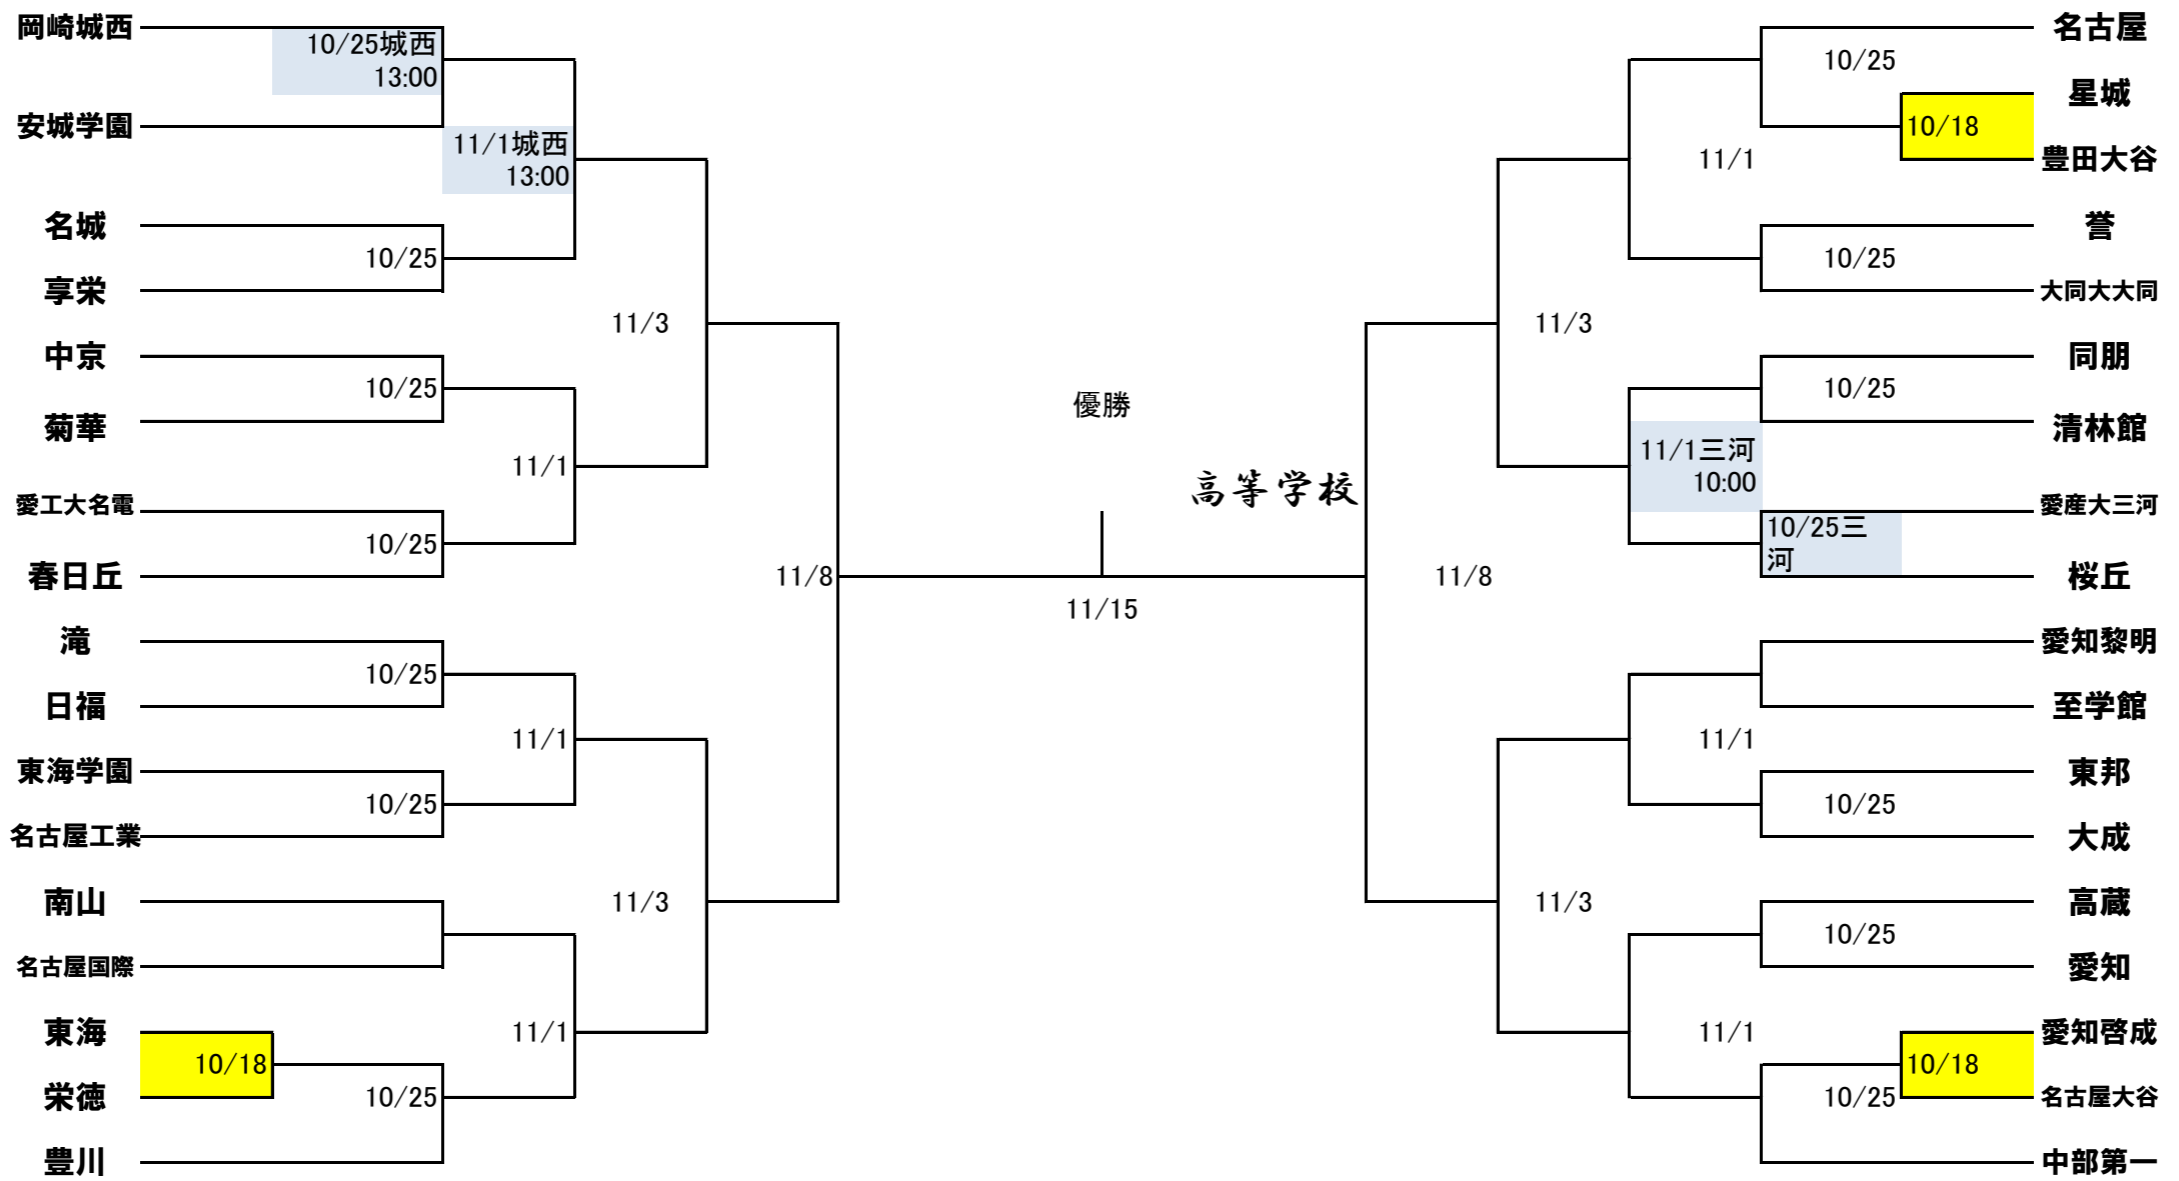

# 令和2年度 私学祭体育大会サッカー競技

【試合開始時間】 上記、時間表記のない試合はすべて下記の時間帯です。  
 ①10時00分 ②11時30分 ③13時00分 ④14時30分  
 ※各試合の審判は別紙の審判一覧表をご覧ください。