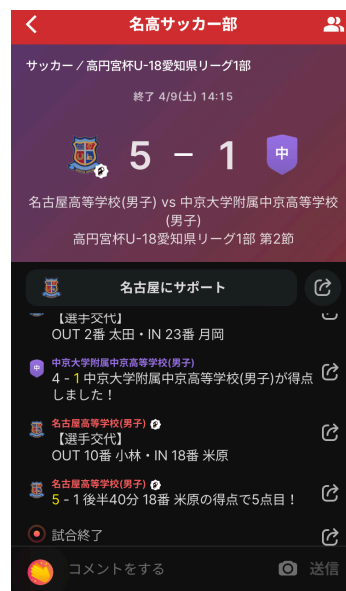

■名古屋高校サッカー部公式アプリの特徴

特徴①

【アプリのアイコンが名古屋高校のエンブレムに】

あなたのスマートフォンに名古屋高校のエンブレムが表示されます！

特徴②

【速報配信】

テキストにて速報配信が配信されます！

特徴③

【プッシュ通知】

プッシュ通知にて試合開始前や結果をお知らせしてくれますので、見逃すことなく戦況や速報をチェックすることができます。併せて、名古屋高校の日常や、会員様限定のコンテンツがアップされた際、お手元に通知が行きます。

特徴④

【チャット機能】

速報配信ページでコメントやスタンプを送ることで試合に参加し、現地さながらの熱狂を体験！

特徴⑤

【タイムライン機能】

ホームタブにて、チーム最新情報が自動更新されます。