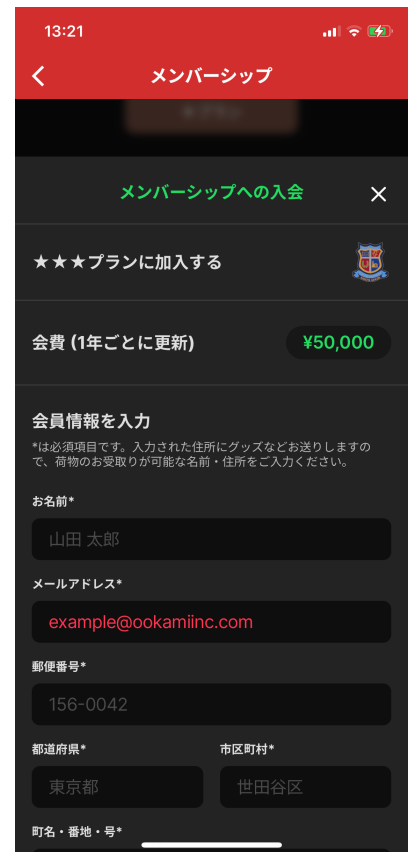

モバイルバッテリー、タオルマフラー、応援Tシャツ（M、Lサイズ限定）をプレゼント

・10,000円プランご加入者

タオルマフラー、応援Tシャツ（M、Lサイズ限定）をプレゼント

・3,000円プランご加入者

タオルマフラーをプレゼント

Tシャツ、タオルマフラーイメージ画像（実際とは異なる場合があります）

■アプリのダウンロード方法

AppStoreもしくはGooglePlayで「名古屋高校サッカー部」と検索！

下記をクリックまたはQRコードを読み取ることでアプリ取得画面にリンクします。

▶ AppStore (iPhoneをお使いの方)

▶ PlayStore (Androidスマホをお使いの方)

■有料会員入会方法

手順①

アプリ取得後、「マイページ」をクリック

手順②

ページ下部「詳しく見る」をクリック

手順③

「メンバーになる」をクリックし、ページの案内に沿って必要事項を入力

【支払い方法】

クレジットカード決済

【ご利用可能なカード会社】

VISA / MasterCard / AMEX / JCB

※一度ご登録をいただくとご登録日から1年ごとに自動更新されます。