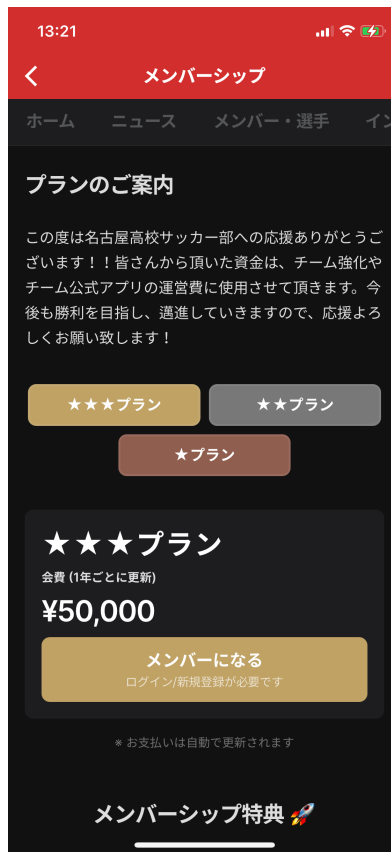

【支払い方法】

クレジットカード決済

【ご利用可能なカード会社】

VISA / MasterCard / AMEX / JCB

※一度ご登録をいただくとご登録日から1年ごとに自動更新されます。