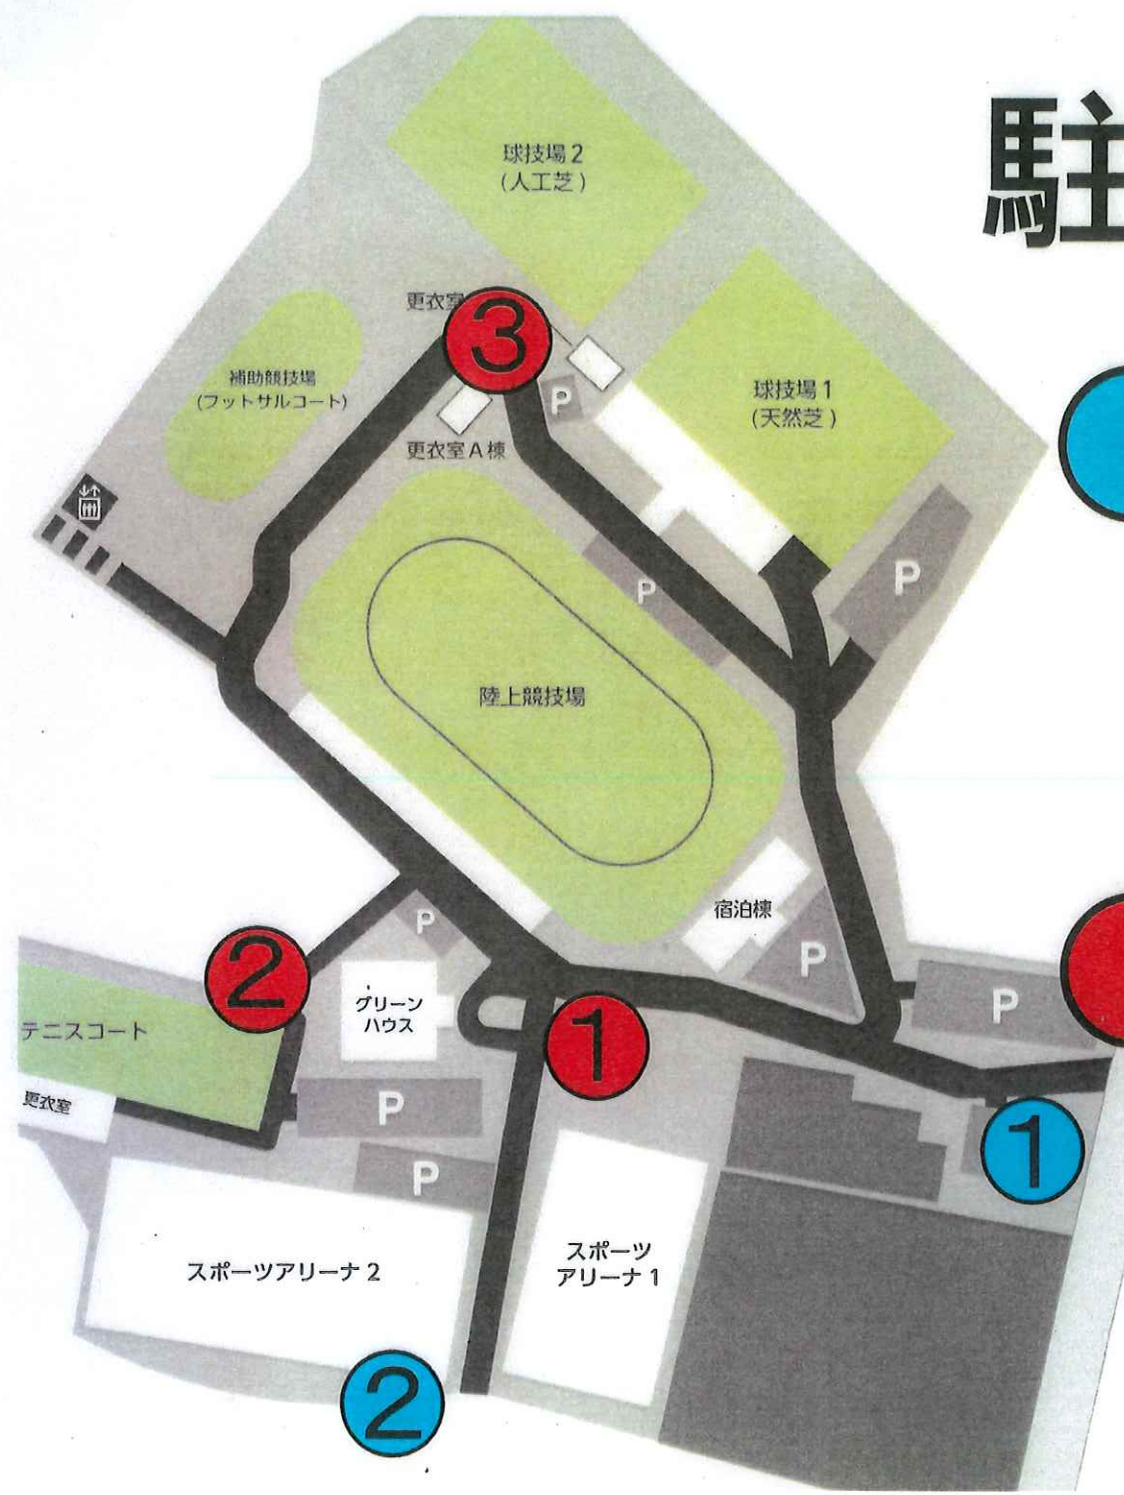

駐輪場案内図

● = 自動精算機
で精算

● = 事前に総合
受付(グリーン
ハウス)で精算