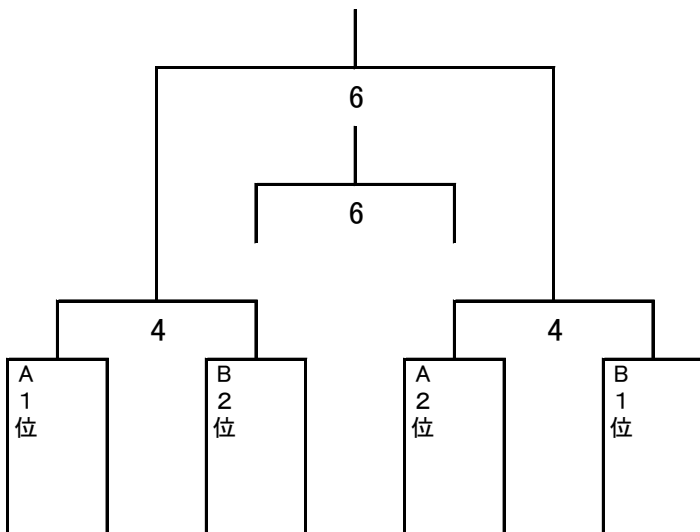

3 体調不良(熱、咳、だるさ)の選手は参加不可。

4 当日の朝、検温して来てください。

1年生 リーグ表

Aリーグ	香取 入間	きぬ	森詩 蘆蒲	勝ち点	順位
香取 入間		1	2		
きぬ			3		
森詩 蘆蒲					

1年生 リーグ表

Bリーグ	吹上	宮代	まこと フロシード 牛久・高塚	あさひ	勝ち点	順位
吹上		1	2			
宮代				2		
まこと フロシード 牛久・高塚				1		
あさひ						

順位決定トーナメント

順位決定リーグ

	A3位	B3位	B4位	勝ち点
A3位		4	5	
B3位			6	
B4位				

10分1本

	試合時間	Aコート			Bコート			Cコート		
1	10:30~10:40	香取 入間	-	きぬ	吹上	-	宮代	まこと プロ 牛・高	-	あさひ
2	10:45~10:55	香取 入間	-	森詩 菖蒲	吹上	-	まこと プロ 牛・高	宮代	-	あさひ
3	11:00~11:10	きぬ	-	森詩 菖蒲		-			-	
4	11:20~11:30	A1位	-	B2位	A2位	-	B1位	A3位	-	B3位
5	11:35~11:45		-			-		A3位	-	B4位
6	11:50~12:00	4A勝	-	4B勝	4A負	-	4B負	B3位	-	B4位