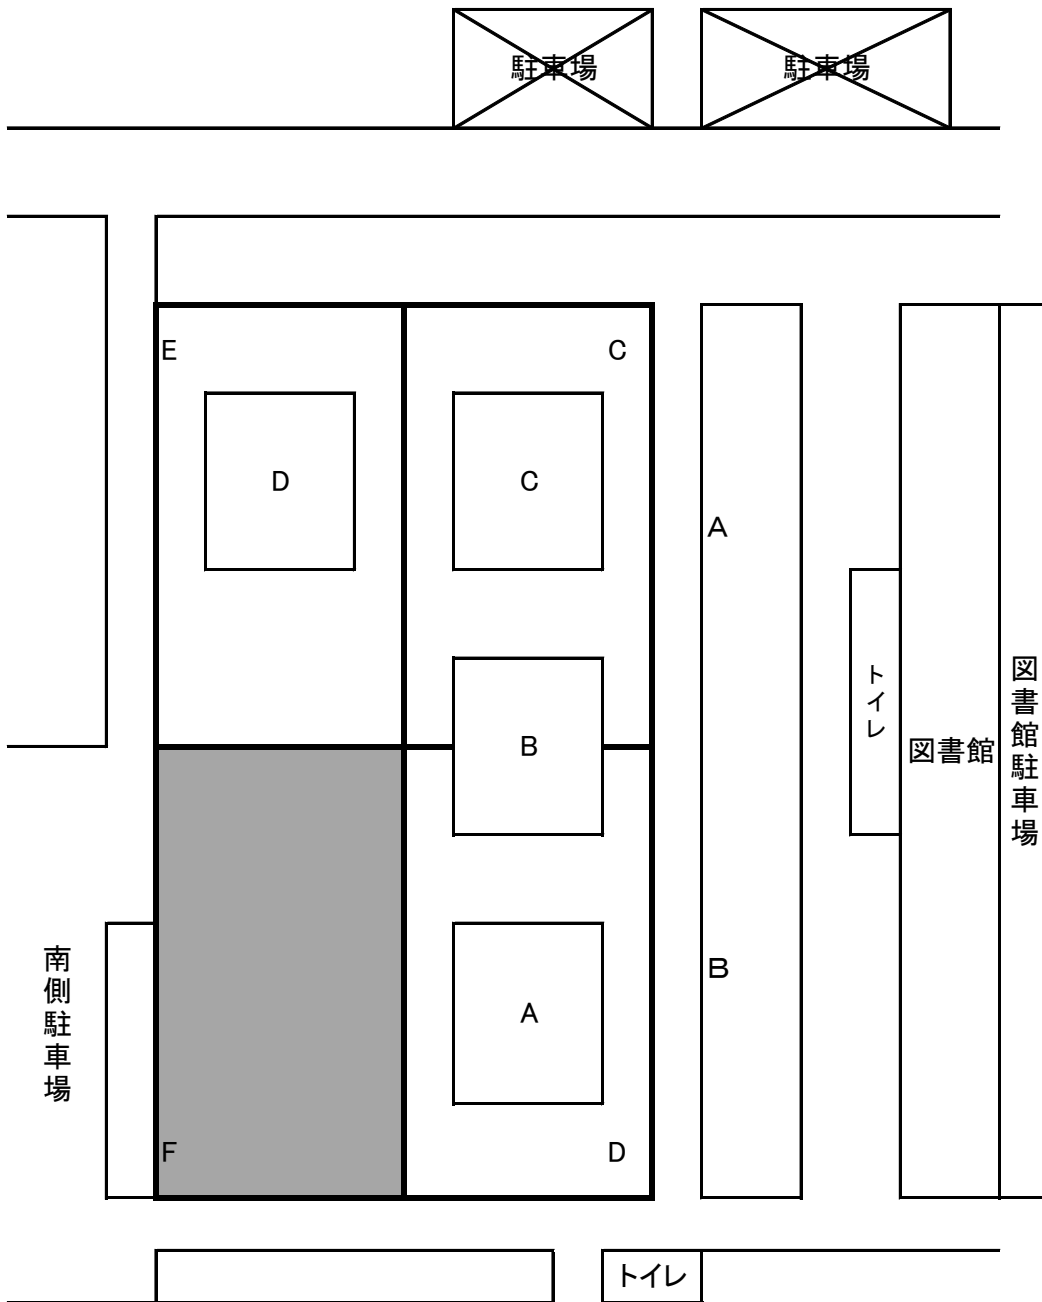

森吹・森の詩・吹上 か牛高・かすみ・牛久・高塚 プロ・プロシード

Aリーグ

優勝	
準優勝	
3位	
4位	
5位	

Bリーグ

優勝	
準優勝	
3位	
4位	
5位	

会場案内図

※南側駐車場のみの駐車をお願いします！！