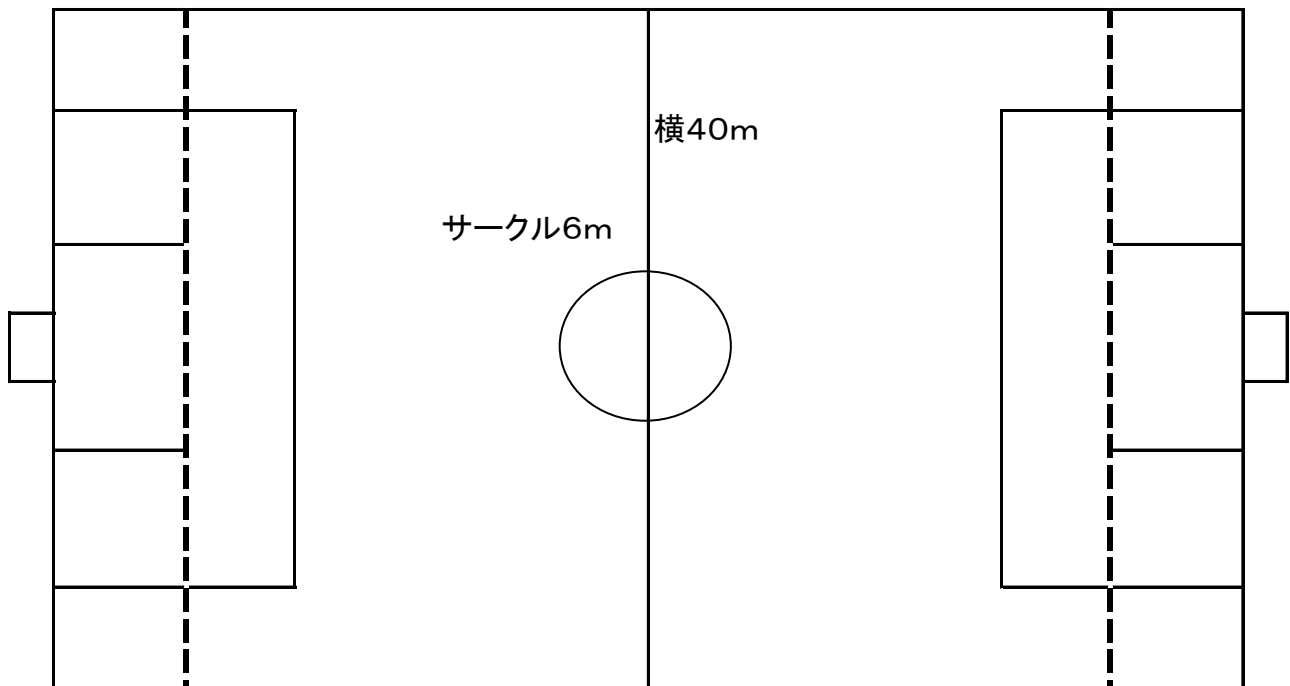

本部
緒方
高橋
小林
緒方
高橋

5年生サッカー大会 コートサイズ

縦64m

ゴールエリア・・・4m

ペナ・・・12m

2年生サッカー大会 コートサイズ

縦56m

ペナ・・・8m

5年のコートのゴールエリアまでゴールを前に出します。
ゴールラインはラインマーカーを置く