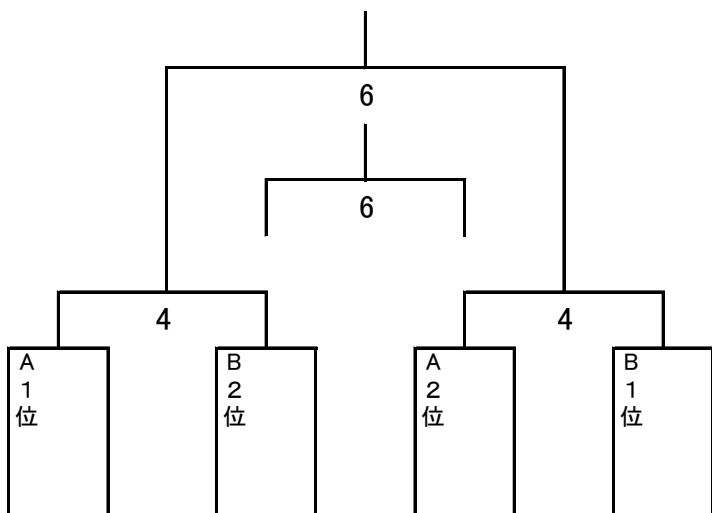

※お帰りの際、必ず確認をお願いします。ルールが守れないと施設が使用禁止になってしまいます。

ご協力のほどよろしくお願いします。

コロナ対策

- 1 グランドに入る際、アルコール消毒をする。
- 2 応援者のマスク着用については各ご家庭の判断とさせていただきます。
- 3 体調不良(熱、咳、だるさ)の選手は参加不可。
- 4 当日の朝、検温して来てください。

2年生 リーグ表

Aリーグ	きぬ	香取	宮代	勝ち点	順位
きぬ		1	2		
香取			3		
宮代					

2年生 リーグ表

Bリーグ	あさひ	菖蒲・吹上 森の詩	入間	フロシード かすみ・牛久 高塚	勝ち点	順位
あさひ		1	2			
菖蒲・吹上 森の詩				2		
入間				1		
フロシード かすみ・牛久 高塚						

順位決定トーナメント

順位決定リーグ

	A3位	B3位	B4位	勝ち点
A3位		4	5	
B3位			6	
B4位				

予選12分1本 順位決定戦7分ハーフ

	試合時間	Aコート			Bコート			Cコート		
		きぬ	-	香取	あさひ	-	菖蒲 吹上 森の詩	入間	-	プロ かすみ 牛久・高 塚
1	9:15~9:30	きぬ	-	香取	あさひ	-	菖蒲 吹上 森の詩	入間	-	プロ かすみ 牛久・高 塚
2	9:30~9:45	きぬ	-	宮代	あさひ	-	入間	菖蒲 吹上 森の詩	-	プロ かすみ 牛久・高 塚
3	9:45~10:00	香取	-	宮代		-			-	
4	10:10~10:30	A1位	-	B2位	A2位	-	B1位	A3位	-	B3位
5	10:35~10:55		-			-		A3位	-	B4位
6	11:00~11:20	4A勝	-	4B勝	4A負	-	4B負	B3位	-	B4位