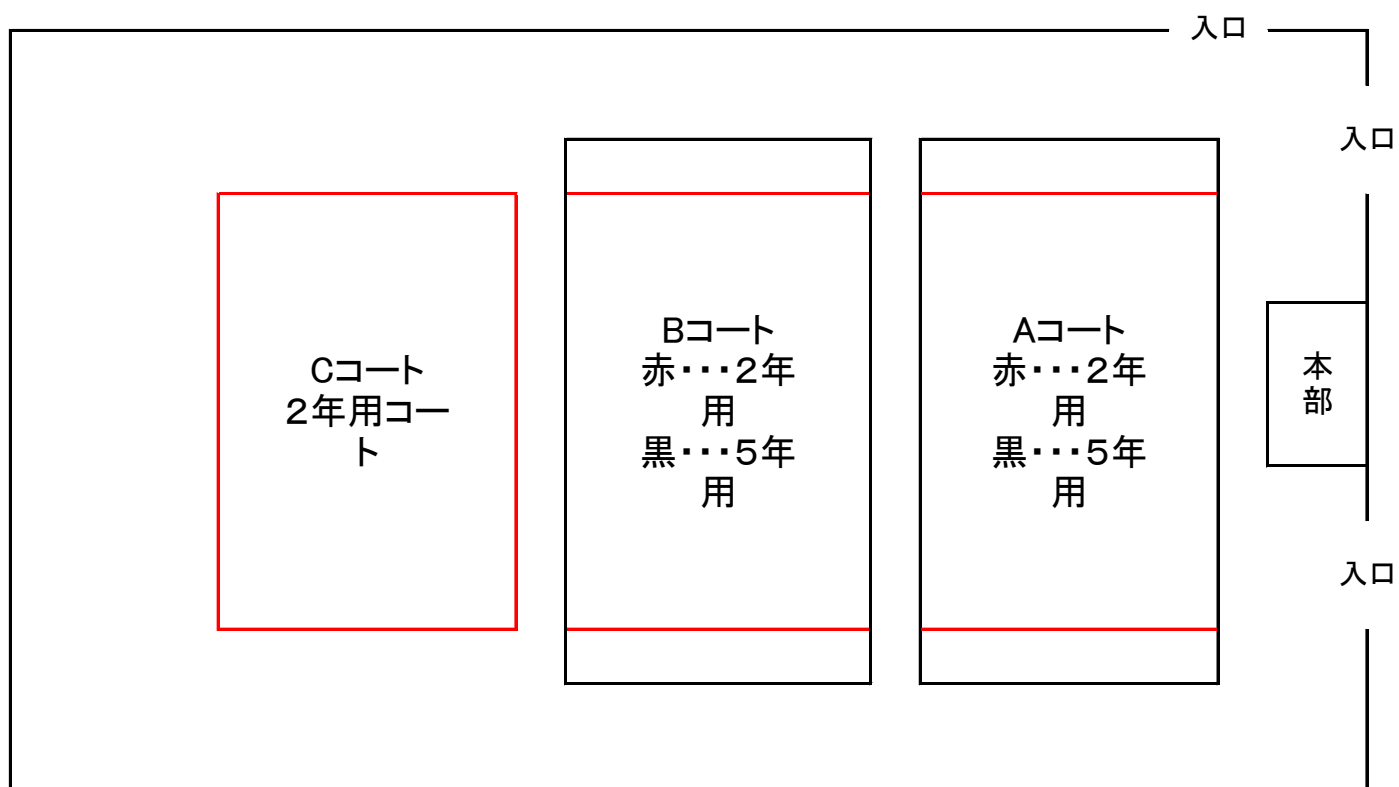

5年生リーグ表

12分ハーフ

	入間	宮代 A	あさひ きぬ 菖蒲・牛久	宮代 B	香取	勝ち点	順位
入間		1	4	3	2		
宮代 A			2	5	3		
あさひ きぬ 菖蒲・牛久				1	5		
宮代 B					4		
香取							

5年生 12分ハーフ

	試合時間	Aコート			Bコート			空き
		入間	-	宮代A	あさひきぬ 菖蒲牛久	-	宮代B	
1	13:15~13:45	入間	-	宮代A	あさひきぬ 菖蒲牛久	-	宮代B	香取
2	13:50~14:20	入間	-	香取	宮代A	-	あさひきぬ 菖蒲牛久	宮代 B
3	14:25~14:55	入間	-	宮代B	宮代A	-	香取	あさひ きぬ 菖蒲・牛久
4	15:00~15:30	入間	-	あさひきぬ 菖蒲牛久	宮代B	-	香取	宮代 A
5	15:35~16:05	あさひきぬ 菖蒲牛久	-	香取	宮代A	-	宮代B	入間

※ 牛久…牛久フレンド

優勝	
準優勝	
3位	
4位	
5位	

会場案内図