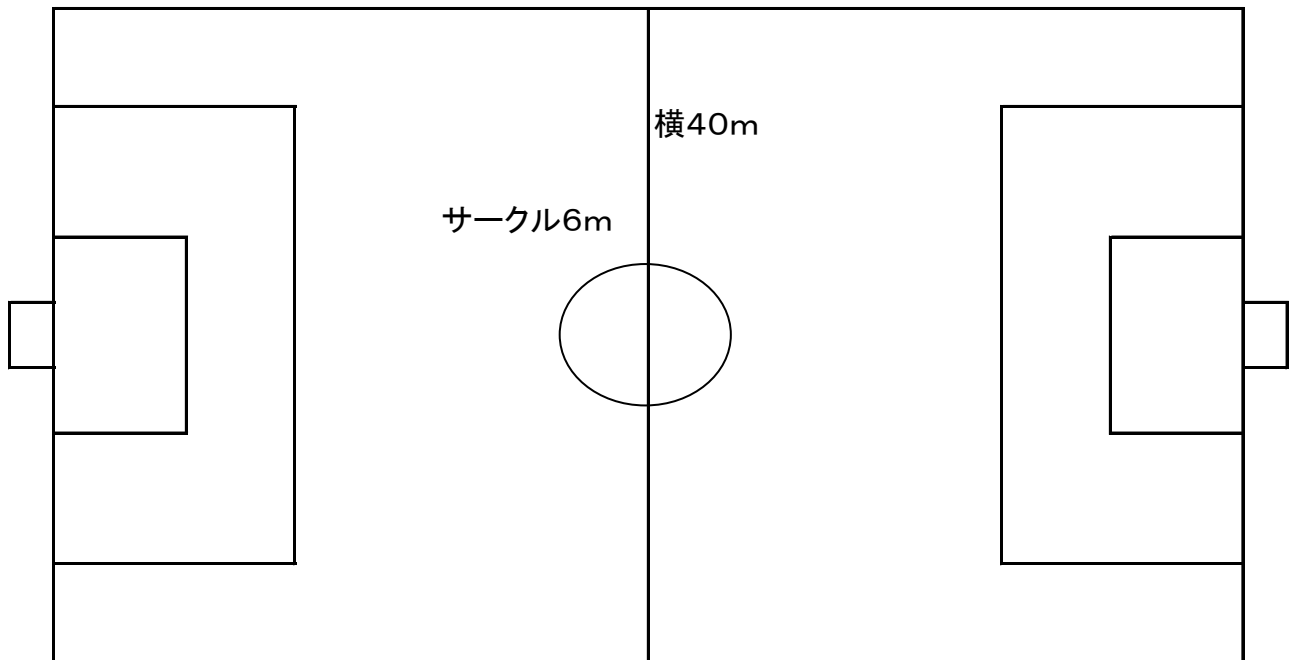

※プロ…プロシード 牛久…牛久フレンド

優勝	
準優勝	
3位	
4位	
5位	
6位	
7位	

5年生リーグ表

12分ハーフ

	入間	宮代 A	あさひ きぬ 菖蒲・牛久	宮代 B	香取	勝ち点	順位
入間		1	4	3	2		
宮代 A			2	5	3		
あさひ きぬ 菖蒲・牛久				1	5		
宮代 B					4		
香取							

5年生 12分ハーフ

	試合時間	Aコート			Bコート			空き
		入間	-	宮代A	あさひきぬ 菖蒲牛久	-	宮代B	
1	13:15~13:45	入間	-	宮代A	あさひきぬ 菖蒲牛久	-	宮代B	香取
2	13:50~14:20	入間	-	香取	宮代A	-	あさひきぬ 菖蒲牛久	宮代 B
3	14:25~14:55	入間	-	宮代B	宮代A	-	香取	あさひ きぬ 菖蒲・牛久
4	15:00~15:30	入間	-	あさひきぬ 菖蒲牛久	宮代B	-	香取	宮代 A
5	15:35~16:05	あさひきぬ 菖蒲牛久	-	香取	宮代A	-	宮代B	入間

※ 牛久…牛久フレンド

優勝	
準優勝	
3位	
4位	
5位	

会場案内図

AM審判

	Aコート	Bコート	Cコート
1	高橋	緒方	森田
2	佐藤	嶋田	森田
3	緒方		
4	高橋	佐藤	森田
5			緒方
6	高橋	嶋田	森田

本部
佐藤
高橋
佐藤
嶋田
佐藤
佐藤

PM審判

	Aコート		Bコート	
1	高橋	佐藤	小林	藤澤
2	緒方	森田	小林	藤澤
3	高橋	佐藤	緒方	森田
4	高橋	佐藤	小林	藤澤
5	緒方	森田	小林	藤澤

本部
緒方
高橋
小林
緒方
高橋

5年生サッカー大会 コートサイズ

縦64m

ゴールエリア・・・4m

ペナ・・・12m

2年生サッカー大会 コートサイズ

縦56m

ペナ・・・8m

5年のコートのゴールエリアまでゴールを前に出します。
ゴールラインはラインマーカーを置く