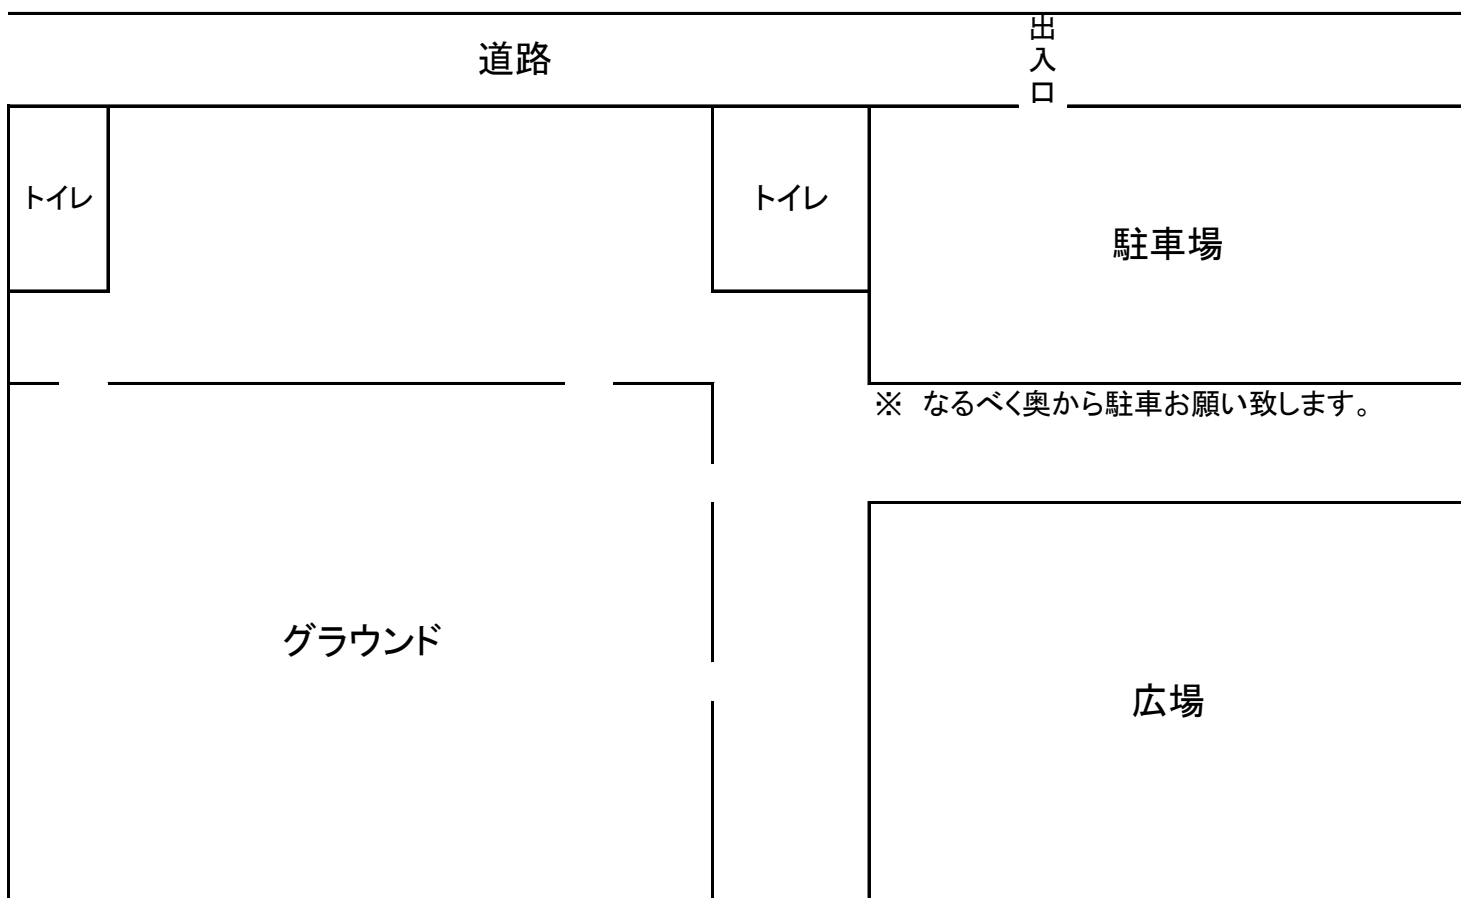

5年生リーグ表

12分ハーフ

	入間	宮代 A	あさひ きぬ 菖蒲・牛久	宮代 B	香取	勝ち点	順位
入間		1	4	3	2		
宮代 A			2	5	3		
あさひ きぬ 菖蒲・牛久				1	5		
宮代 B					4		
香取							

5年生 12分ハーフ

	試合時間	Aコート			Bコート			空き
		入間	-	宮代A	あさひきぬ 菖蒲牛久	-	宮代B	
1	13:15~13:45	入間	-	宮代A	あさひきぬ 菖蒲牛久	-	宮代B	香取
2	13:50~14:20	入間	-	香取	宮代A	-	あさひきぬ 菖蒲牛久	宮代 B
3	14:25~14:55	入間	-	宮代B	宮代A	-	香取	あさひ きぬ 菖蒲・牛久
4	15:00~15:30	入間	-	あさひきぬ 菖蒲牛久	宮代B	-	香取	宮代 A
5	15:35~16:05	あさひきぬ 菖蒲牛久	-	香取	宮代A	-	宮代B	入間

※ 牛久…牛久フレンド

優勝	
準優勝	
3位	
4位	
5位	

会場案内図