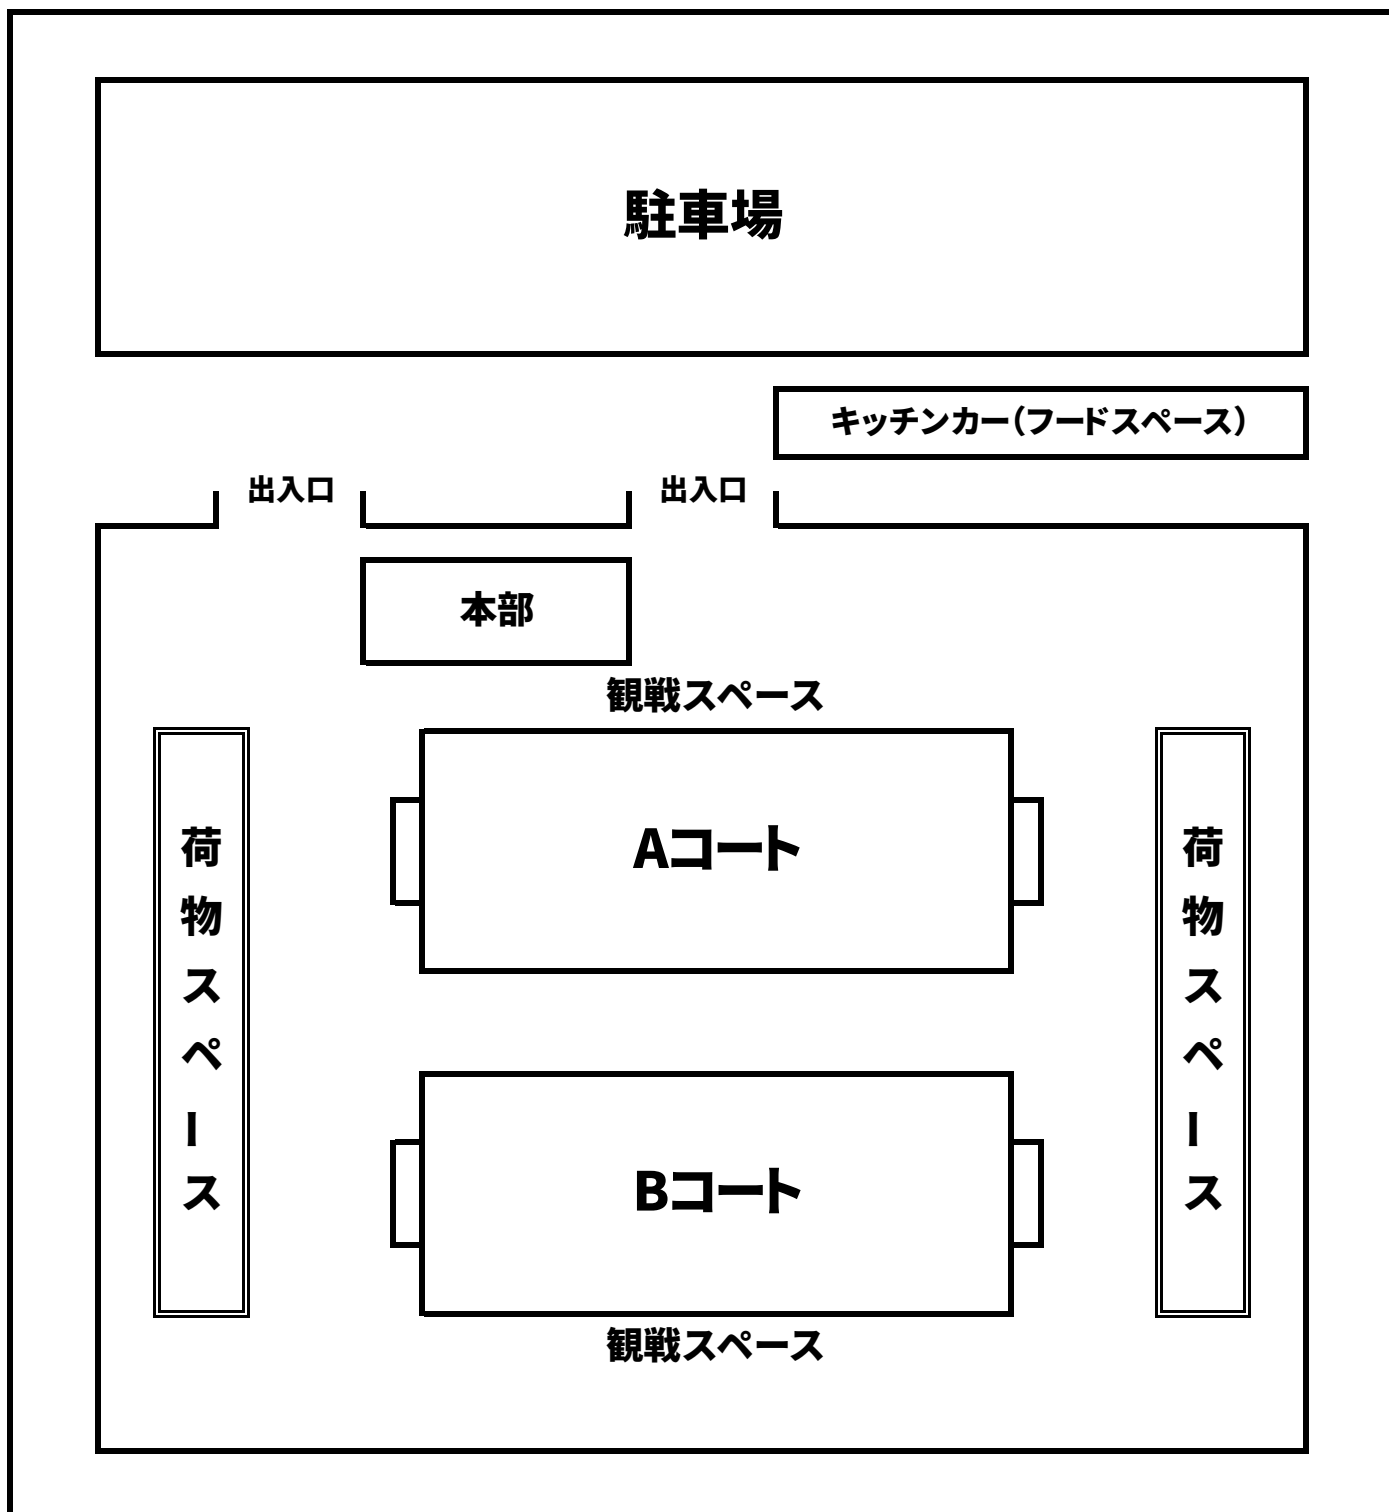

6年生

【予選】12分ハーフ 【決勝&3位決定戦】15分 1本

	入間	宮代	香取	森詩菖蒲 吹上まこと	勝点	得失	順位
入間							
宮代							
香取							
森詩菖蒲 吹上まこと							

試合	時間	Aコート			Bコート		
1	14:00~14:40	入間	-	宮代	香取	-	森詩菖蒲 吹上まこと
2	14:40~15:20	入間	-	森詩菖蒲 吹上まこと	香取	-	宮代
3	15:20~16:00	宮代	-	森詩菖蒲 吹上まこと	香取	-	入間
4	16:00~16:20	1位	-	2位	3位	-	4位

優勝	
準優勝	
3位	
4位	

会場案内図

- ※ 荷物やテントなどを設置する場合は荷物スペースをご利用下さい
- ※ 応援をする際は、観戦スペースをご利用下さい。
- ※ グラウンドはネットで囲まれております。跨いだりしない様出入口から入退場をお願いします。