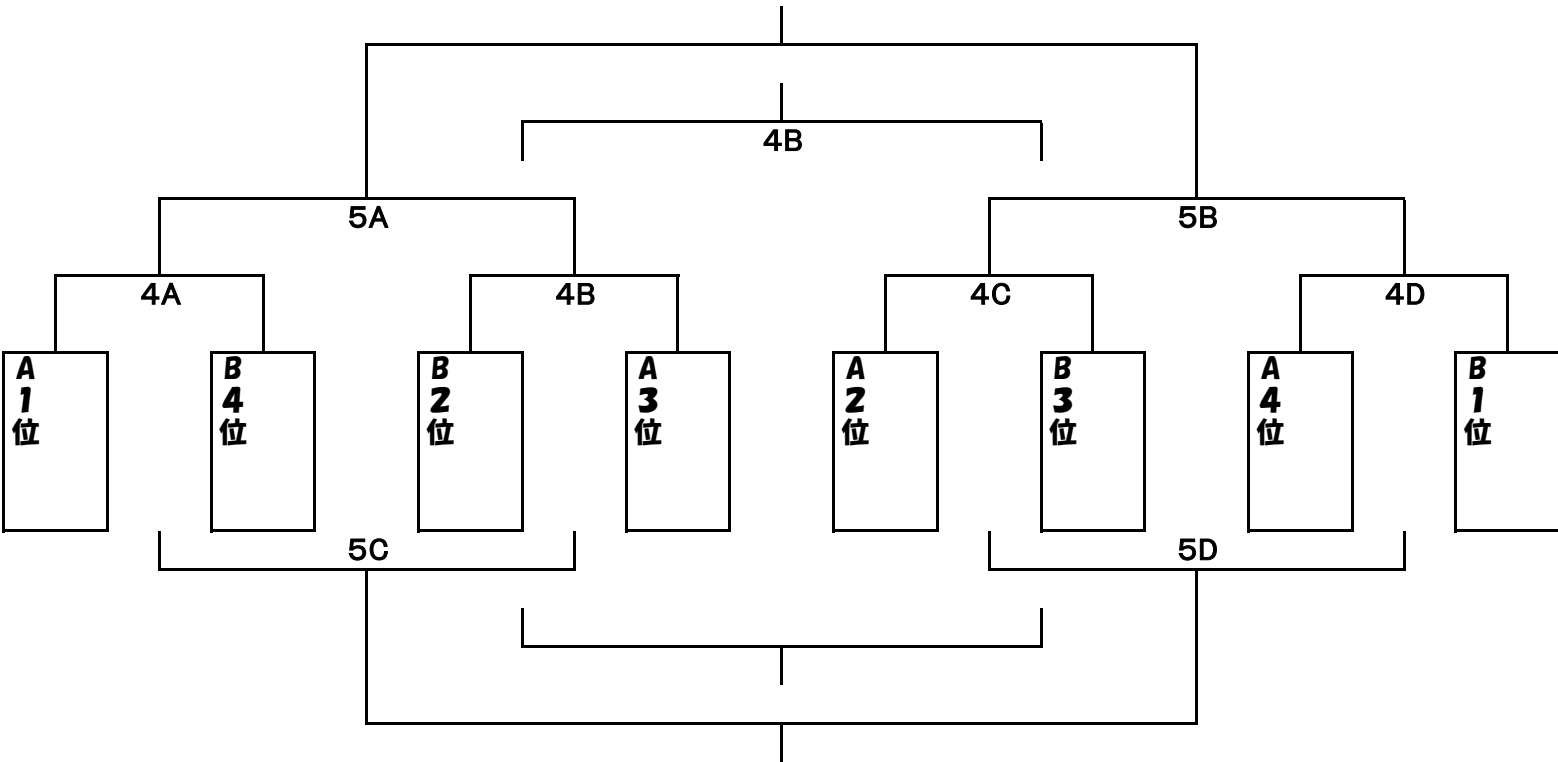

10分ハーフ

	試合時間	Aコート	Bコート
1	9:30~10:00	香取A - 宮代	香取B - 入間
2	10:00~10:30	香取A - 合体	宮代 - 香取B
3	10:30~11:00	香取A - 入間	宮代 - 合体
4	11:15~11:45	香取A - 香取B	合体 - 入間
5	11:45~12:15	合体 - 香取B	宮代 - 入間
6	12:20~	閉会式	

※ 合体・・・森の詩・菖蒲・かすみ・まこと・きぬ・あさひ

優勝	
準優勝	
3位	
4位	

3年生リーグ表

15分1本

Aリーグ	宮代	かすみ香取	フロシード高塚・牛久	入間	勝ち点	得失	順位
宮代							
かすみ香取							
フロシード高塚・牛久							
入間							

Bリーグ	森の詩菖蒲・吹上	あさひ	まこと	きぬ	勝ち点	得失	順位
森の詩菖蒲・吹上							
あさひ							
まこと							
きぬ							

決勝トーナメント

8分ハーフ

3年生 予選15分1本

順位決定戦 8分ハーフ

	試合時間	Aコート	Bコート	Cコート	Dコート
1	13:45 ~ 14:00	宮代 かすみ 香取	プロシード 高塚・牛久 入間	森の詩 菖蒲・吹上 あさひ	まこと きぬ
2	14:05 ~ 14:20	宮代 プロシード 高塚・牛久	かすみ 香取 入間	森の詩 菖蒲・吹上 まこと	あさひ きぬ
3	14:25 ~ 14:40	宮代 入間	かすみ 香取 プロシード 高塚・牛久	森の詩 菖蒲・吹上 きぬ	あさひ まこと
4	14:50 ~ 15:10	A1位 B4位	B2位 A3位	A2位 B3位	A4位 B1位
5	15:15 ~ 15:35	4A勝 4B勝	4C勝 4D勝	4A負 4B負	4C負 4D負
6	15:40 ~ 16:00	5A勝 5B勝	5A負 5B負	5C勝 5D勝	5C負 5D負
7	16:10~	閉会式			