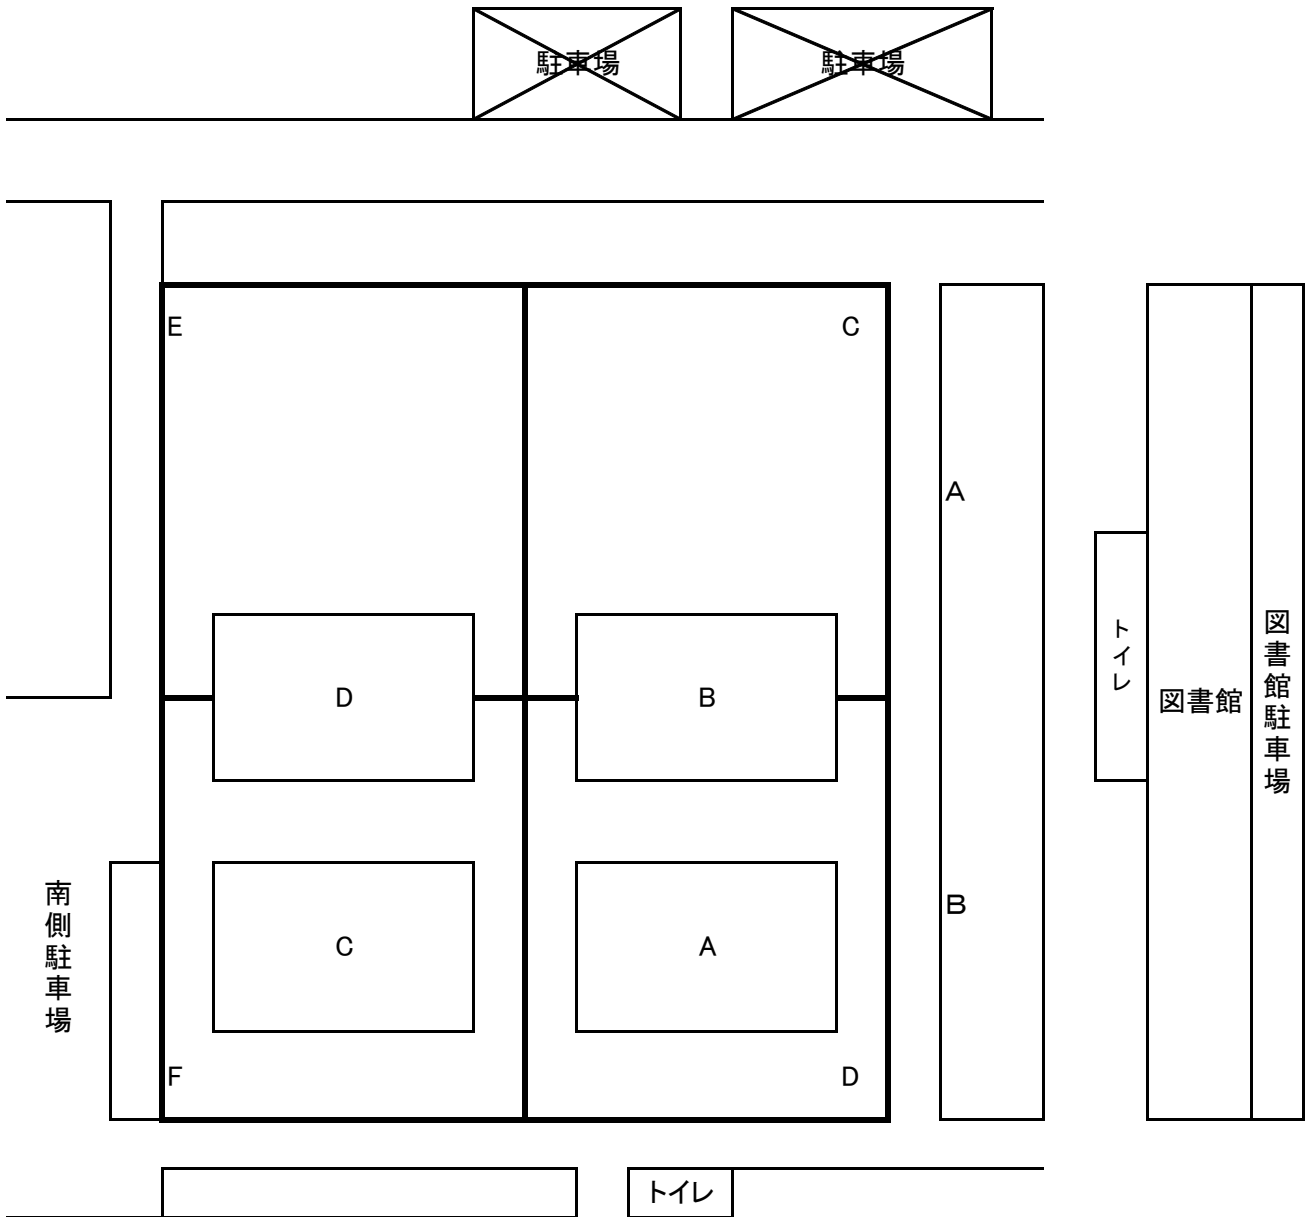

3年生 予選15分1本

順位決定戦 8分ハーフ

	試合時間	Aコート	Bコート	Cコート	Dコート
1	13:45 ~ 14:00	宮代 かすみ 香取	プロシード 高塚・牛久 入間	森の詩 菖蒲・吹上 あさひ	まこと きぬ
2	14:05 ~ 14:20	宮代 プロシード 高塚・牛久	かすみ 香取 入間	森の詩 菖蒲・吹上 まこと	あさひ きぬ
3	14:25 ~ 14:40	宮代 入間	かすみ 香取 プロシード 高塚・牛久	森の詩 菖蒲・吹上 きぬ	あさひ まこと
4	14:50 ~ 15:10	A1位 B4位	B2位 A3位	A2位 B3位	A4位 B1位
5	15:15 ~ 15:35	4A勝 4B勝	4C勝 4D勝	4A負 4B負	4C負 4D負
6	15:40 ~ 16:00	5A勝 5B勝	5A負 5B負	5C勝 5D勝	5C負 5D負
7	16:10~	閉会式			

優勝	
準優勝	
3位	
4位	

5位	
6位	
7位	
8位	

会場案内図

※ AM・・・A・Bコートで6年生 PM・・・A・B・C・Dコートで3年生(当日コート位置が変わる場合もございます。)

※南側駐車場のみの駐車をお願いします！！