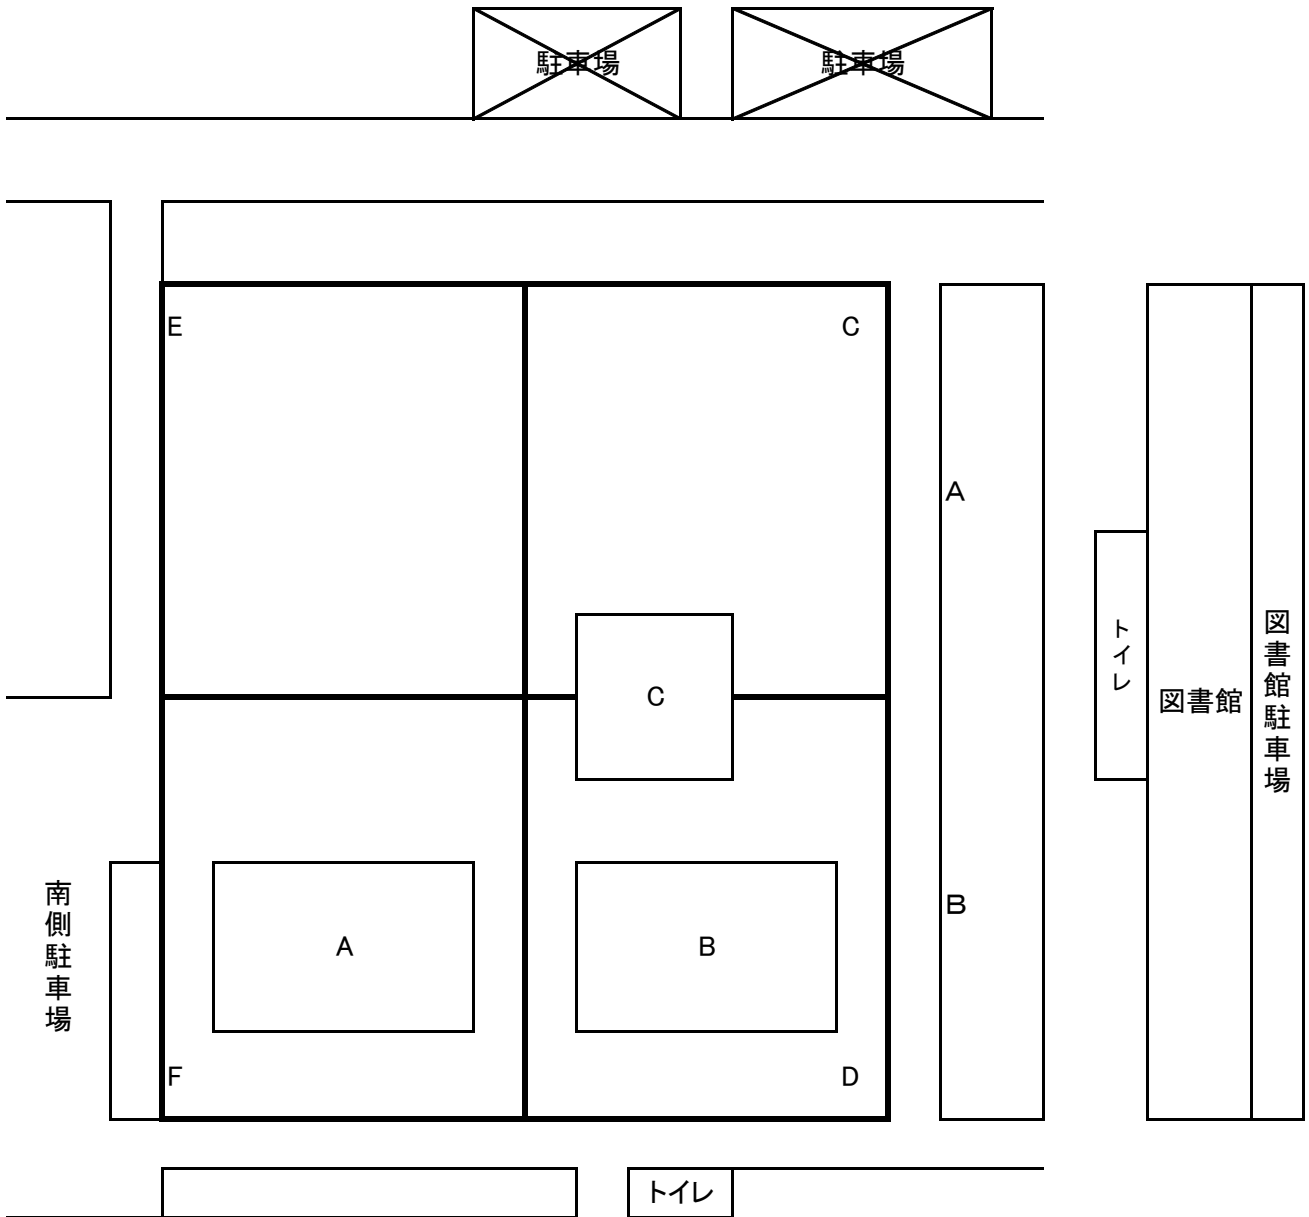

1年生 12分1本

	試合時間	Aコート	Bコート	Cコート
1	13:45 ～ 14:00	きぬ — 宮代	あさひ — 吹上	森の詩・菖蒲 — 入間・香取
2	14:05 ～ 14:20	きぬ — あさひ	宮代 — 牛久・高塚 まこと プロシード	吹上 — 森の詩・菖蒲
3	14:25 ～ 14:40	きぬ — 吹上	宮代 — あさひ	牛久・高塚 まこと プロシード — 入間・香取
4	14:45 ～ 15:00	きぬ — 牛久・高塚 まこと プロシード	宮代 — 入間・香取	あさひ — 森の詩・菖蒲
5	15:05 ～ 15:20	きぬ — 入間・香取	宮代 — 森の詩・菖蒲	吹上 — 牛久・高塚 まこと プロシード
6	15:25 ～ 15:40	きぬ — 森の詩・菖蒲	あさひ — 牛久・高塚 まこと プロシード	吹上 — 入間・香取
7	15:45 ～ 16:00	宮代 — 吹上	あさひ — 入間・香取	森の詩・菖蒲 — 牛久・高塚 まこと プロシード
8	16:10～	閉会式		

優勝	
準優勝	
3位	
4位	

5位	
6位	
7位	

会場案内図

※ AM・・・A・Bコートで5年生 PM・・・A・B・Cコートで1年生(当日コート位置が変わる場合もございます。)

※南側駐車場のみの駐車をお願いします！！