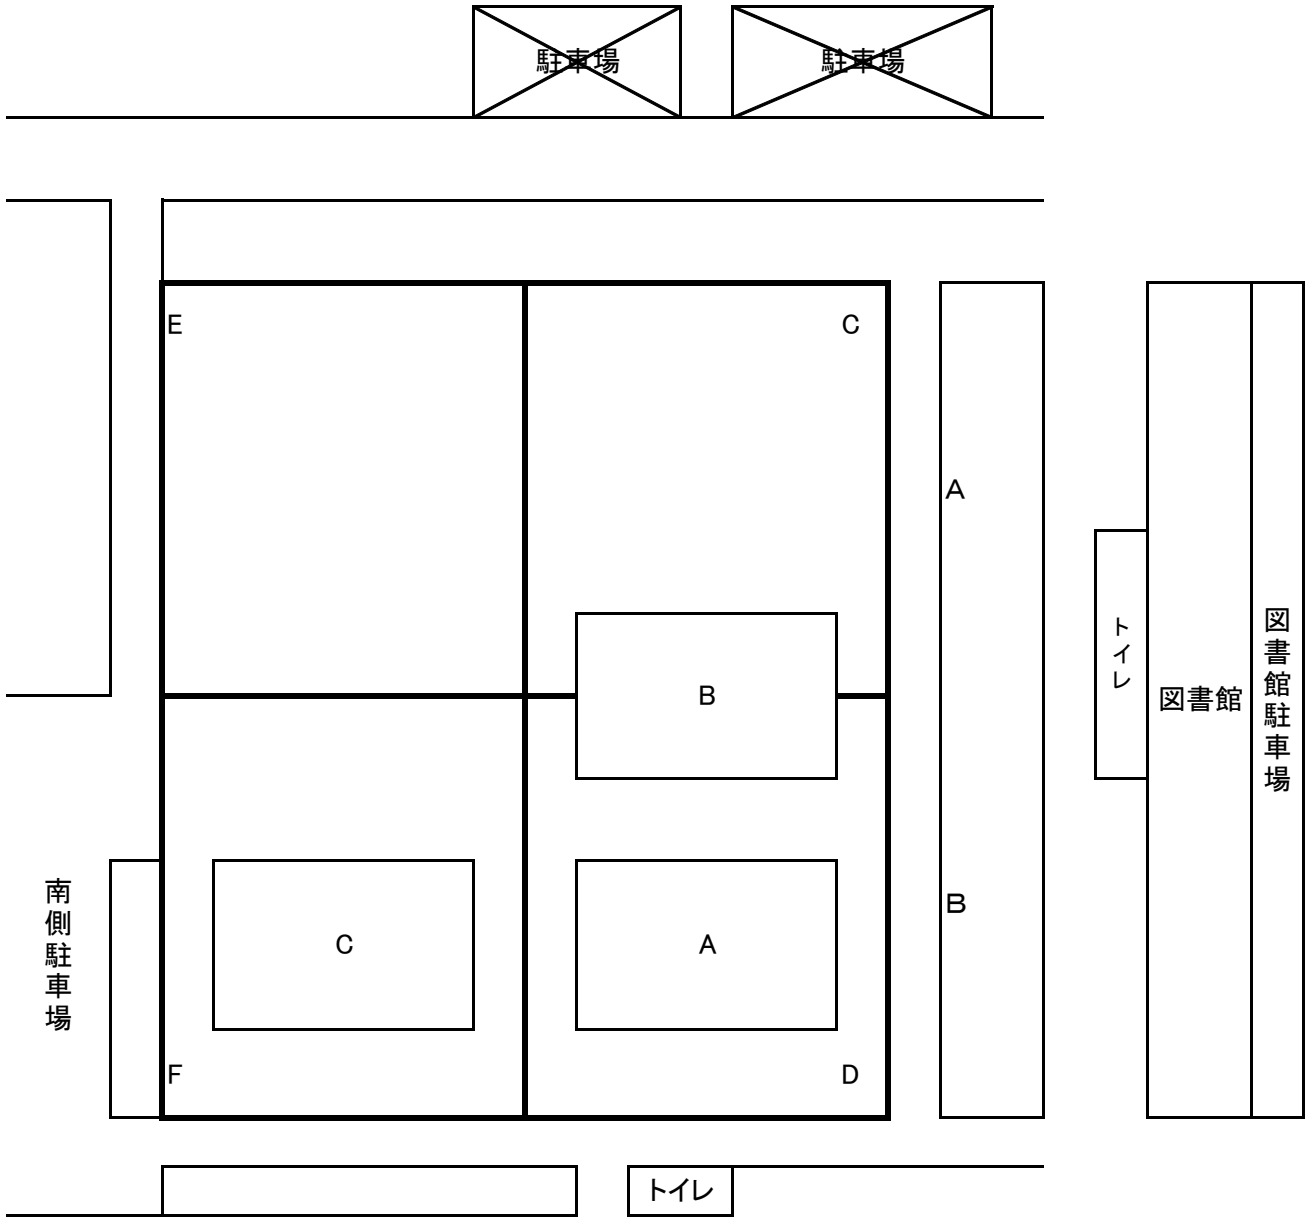

6年生 リーグ表

	香取A	入間	宮代A	香取B	宮代B	森の詩・菖蒲 かすみ・きぬ あさひ	勝ち点	順位
香取A								
入間								
宮代A								
香取B								
宮代B								
森の詩・菖蒲 かすみ・きぬ あさひ								

15分ハーフ

	試合時間	Aコート	Bコート	Cコート
1	9:30~10:05	香取A - 入間	宮代A - 香取B	宮代B - 合体
2	10:10~10:45	香取A - 宮代A	入間 - 宮代B	香取B - 合体
3	10:50~11:25	香取A - 宮代B	入間 - 香取B	宮代A - 合体
4	11:30~12:05	香取A - 香取B	宮代A - 宮代B	入間 - 合体
5	12:10~12:45	香取A - 合体	入間 - 宮代A	香取B - 宮代B
6	12:50~	閉会式		

※ 合体・・・森の詩・菖蒲・かすみ・きぬ・あさひ

会場案内図

※ 当日コート位置が変わる場合もございます。

※ 南側駐車場のみの駐車をお願いします！！