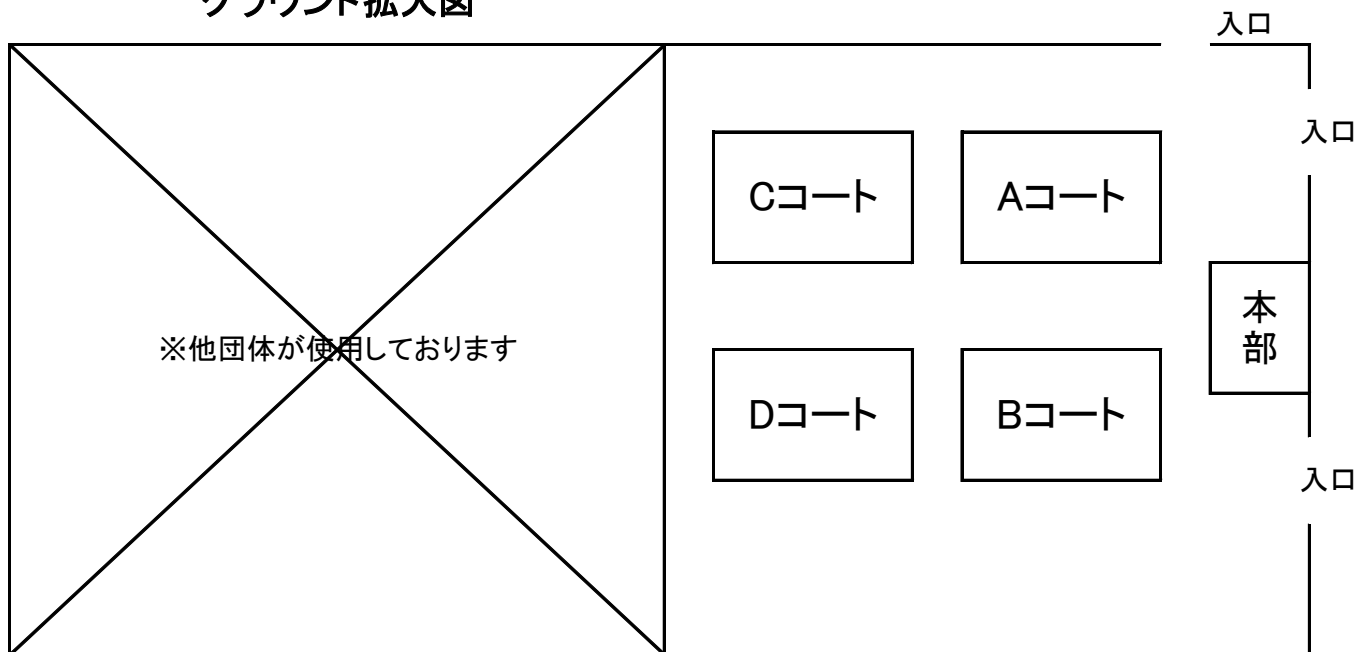

グラウンド拡大図

※ 当日コート場所が変更になる場合がございます。