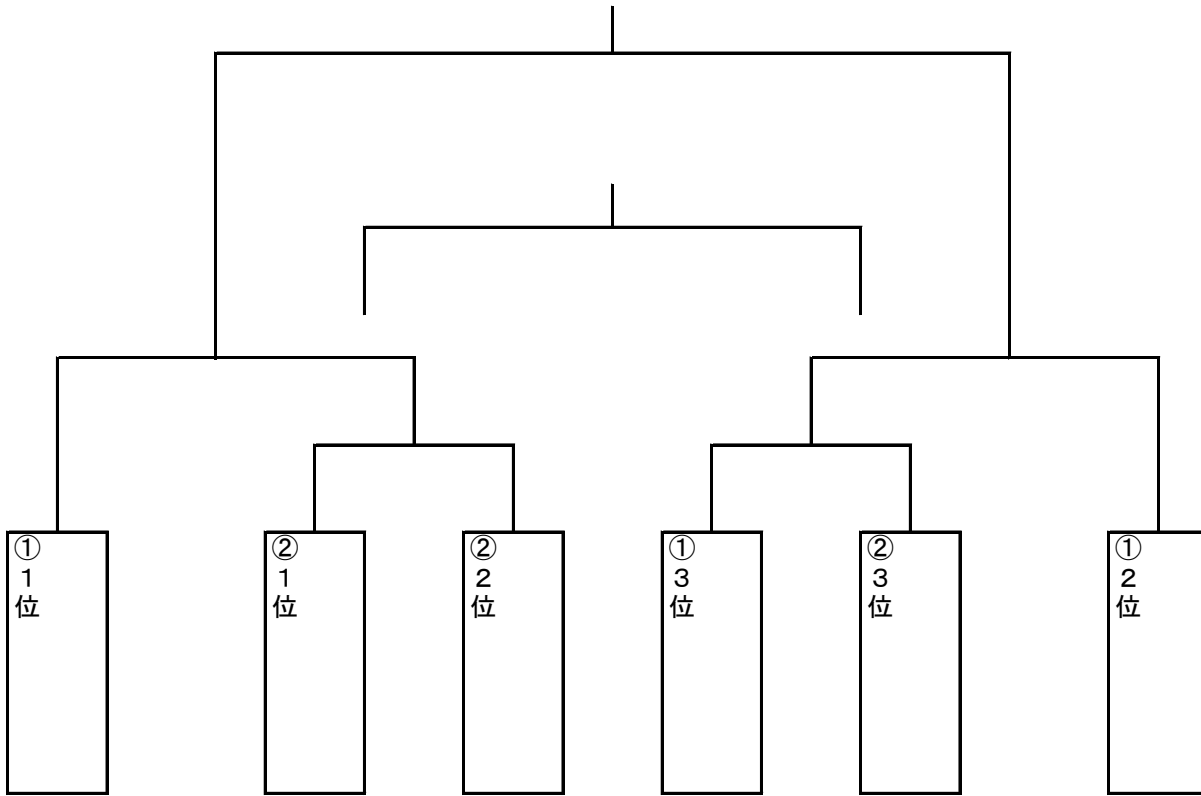

	勝ち点	得失	順位
菖蒲 森の詩			
吹上			
あさひ			
きぬ			
宮代・牛久			
宮代			
入間・香取 高塚・まこと フロシード			

2年生 10分1本

	試合時間	Aコート	Bコート	Cコート
1	9:00 ～ 9:10	菖蒲・森の詩 — 吹上	あさひ — きぬ	宮代・牛久 — 宮代
2	9:15 ～ 9:25	菖蒲・森の詩 — 合体	吹上 — あさひ	きぬ — 宮代・牛久
3	9:30 ～ 9:40	菖蒲・森の詩 — あさひ	吹上 — 宮代	きぬ — 合体
4	9:50 ～ 10:00	菖蒲・森の詩 — きぬ	吹上 — 宮代・牛久	あさひ — 合体
5	10:05 ～ 10:15	菖蒲・森の詩 — 宮代・牛久	吹上 — 合体	きぬ — 宮代
6	10:20 ～ 10:30	菖蒲・森の詩 — 宮代	きぬ — 合体	あさひ — 宮代・牛久
7	10:40 ～ 10:50	あさひ — 宮代	吹上 — きぬ	宮代・牛久 — 合体
8	10:55～	閉会式		

※合体・・・入間・香取・まこと・高塚・プロシード

優勝	
準優勝	
3位	
4位	

5位	
6位	
7位	

4年生予選リーグ表 10分1本

Aリーグ	フロシード かすみ	菖蒲	香取	勝ち点	得失	順位
フロシード かすみ						
菖蒲						
香取						

Bリーグ	まこと・高塚	きぬ	森の詩・吹上	勝ち点	得失	順位
まこと・高塚						
きぬ						
森の詩・吹上						

Cリーグ	あさひ	宮代	入間	勝ち点	得失	順位
あさひ						
宮代						
入間						

決勝トーナメント 8分ハーフ

順位決定リーグ 8分ハーフ

3位リーグ				勝ち点	得失	順位
A3位						
B3位						
C3位						

4年生 予選リーグ10分1本 順位決定戦8分ハーフ

	試合時間	Aコート	Bコート	Cコート	Dコート
1	12:30 ~ 12:40	プロシード かすみ —  菖蒲	まこと・高塚 —  きぬ	あさひ —  宮代	
2	12:45 ~ 13:55	プロシード かすみ —  香取	まこと・高塚 —  吹上・森の詩	あさひ —  入間	
3	14:00 ~ 14:10	菖蒲 —  香取	きぬ —  吹上・森の詩	宮代 —  入間	
4	13:20 ~ 13:45	②2位 —  ②3位	①3位 —  ②1位	A3位 —  B3位	
5	13:50 ~ 14:15	①1位 —  4A勝	①2位 —  4B勝	A3位 —  C3位	4A負 —  4B負
6	14:20 ~ 14:45	5A勝 —  5B勝	5B負 —  5B負	B3位 —  C3位	
7	14:55~	閉会式			