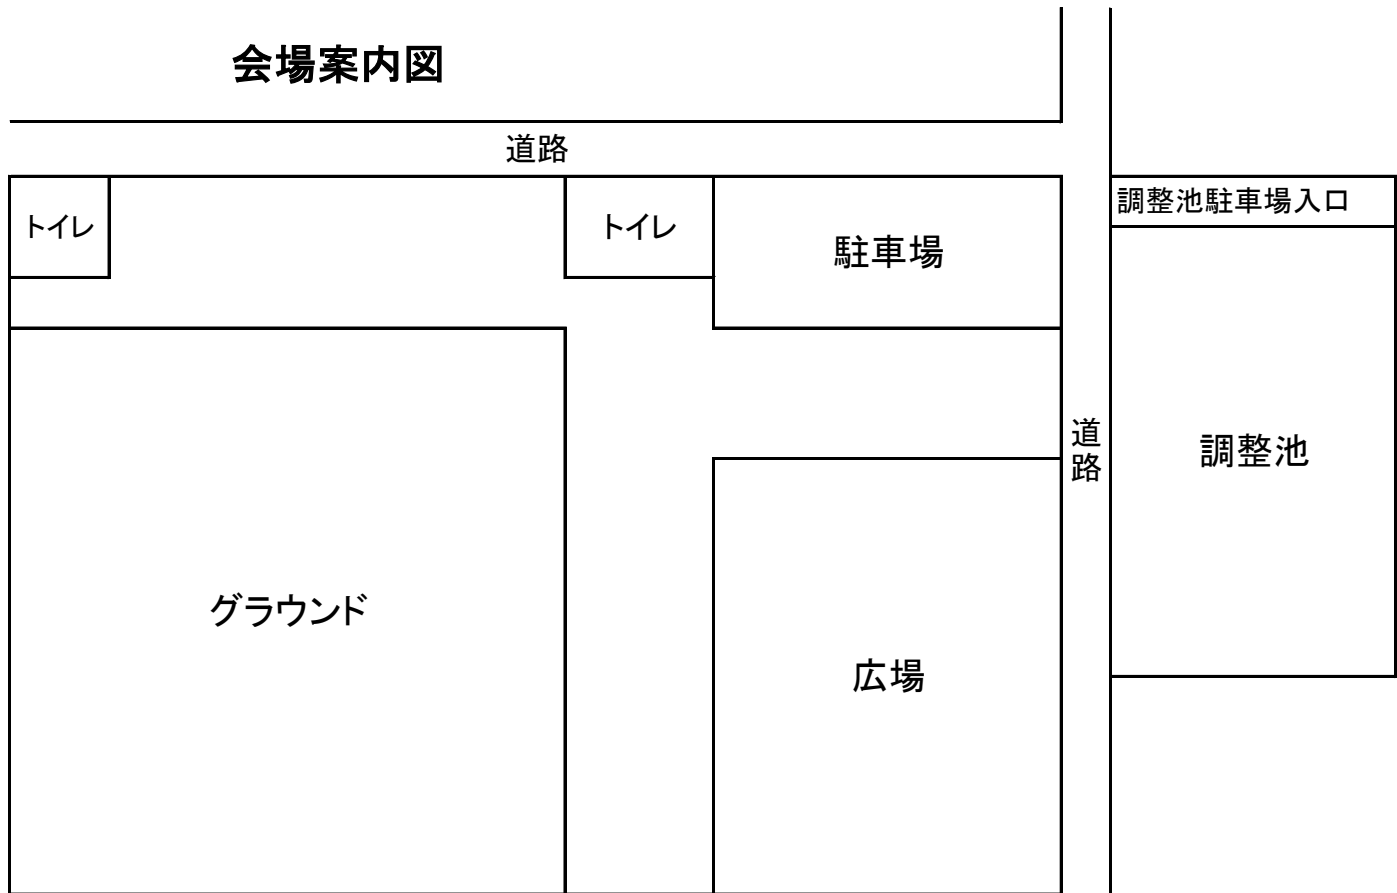

決勝トーナメント 8分ハーフ

順位決定リーグ 8分ハーフ

3位リーグ				勝ち点	得失	順位
A3位						
B3位						
C3位						

4年生 予選リーグ10分1本 順位決定戦8分ハーフ

	試合時間	Aコート	Bコート	Cコート	Dコート
1	12:30 ~ 12:40	プロシード かすみ —  菖蒲	まこと・高塚 —  きぬ	あさひ —  宮代	
2	12:45 ~ 13:55	プロシード かすみ —  香取	まこと・高塚 —  吹上・森の詩	あさひ —  入間	
3	14:00 ~ 14:10	菖蒲 —  香取	きぬ —  吹上・森の詩	宮代 —  入間	
4	13:20 ~ 13:45	②2位 —  ②3位	①3位 —  ②1位	A3位 —  B3位	
5	13:50 ~ 14:15	①1位 —  4A勝	①2位 —  4B勝	A3位 —  C3位	4A負 —  4B負
6	14:20 ~ 14:45	5A勝 —  5B勝	5B負 —  5B負	B3位 —  C3位	
7	14:55~	閉会式			

# 会場案内図