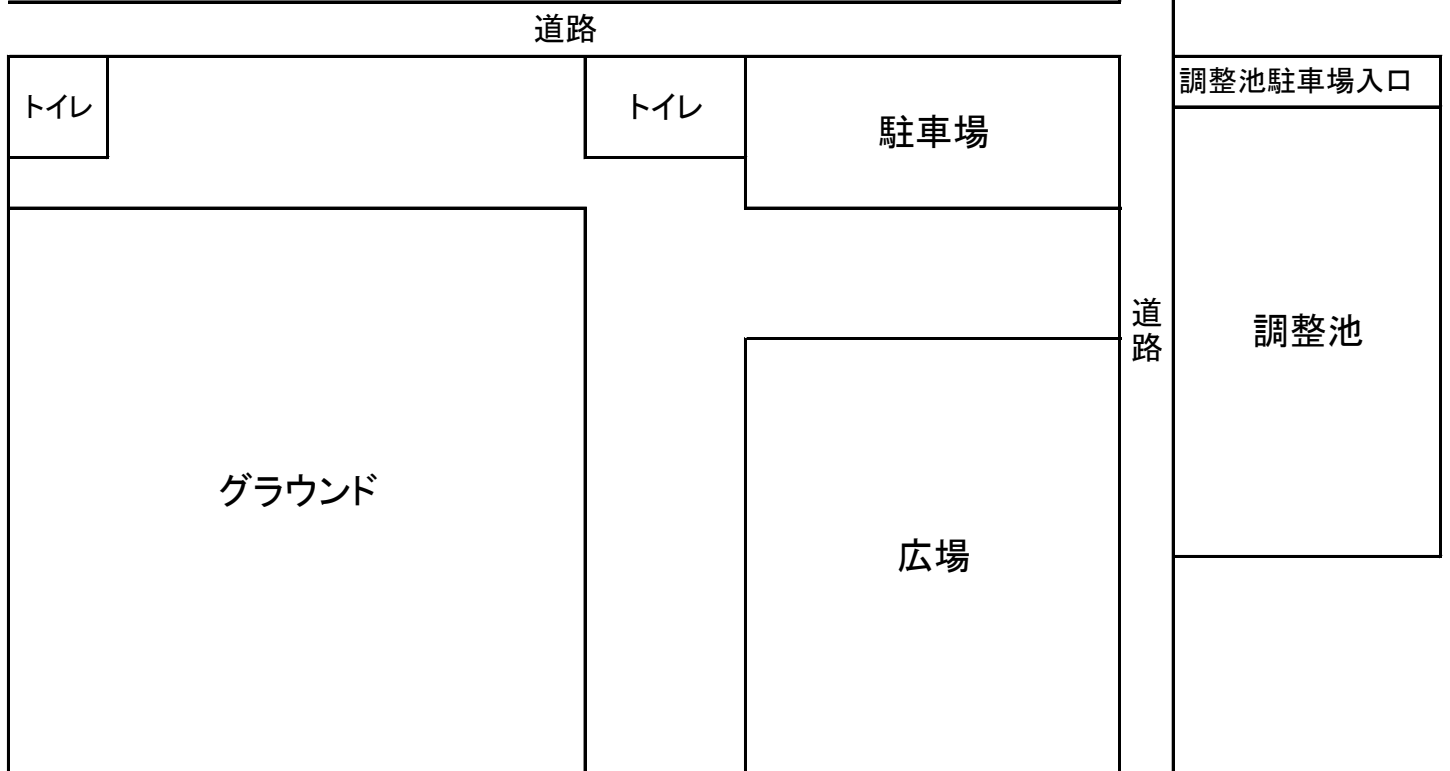

会場案内図

※午前組、年長・1年生は調整池から、3・5年生は駐車場から停めてください。
※午後組(2・4・6年生)は、駐車場に停めてください。
※当日、指導員が立ってますので、指示に従ってください。

グラウンド拡大図