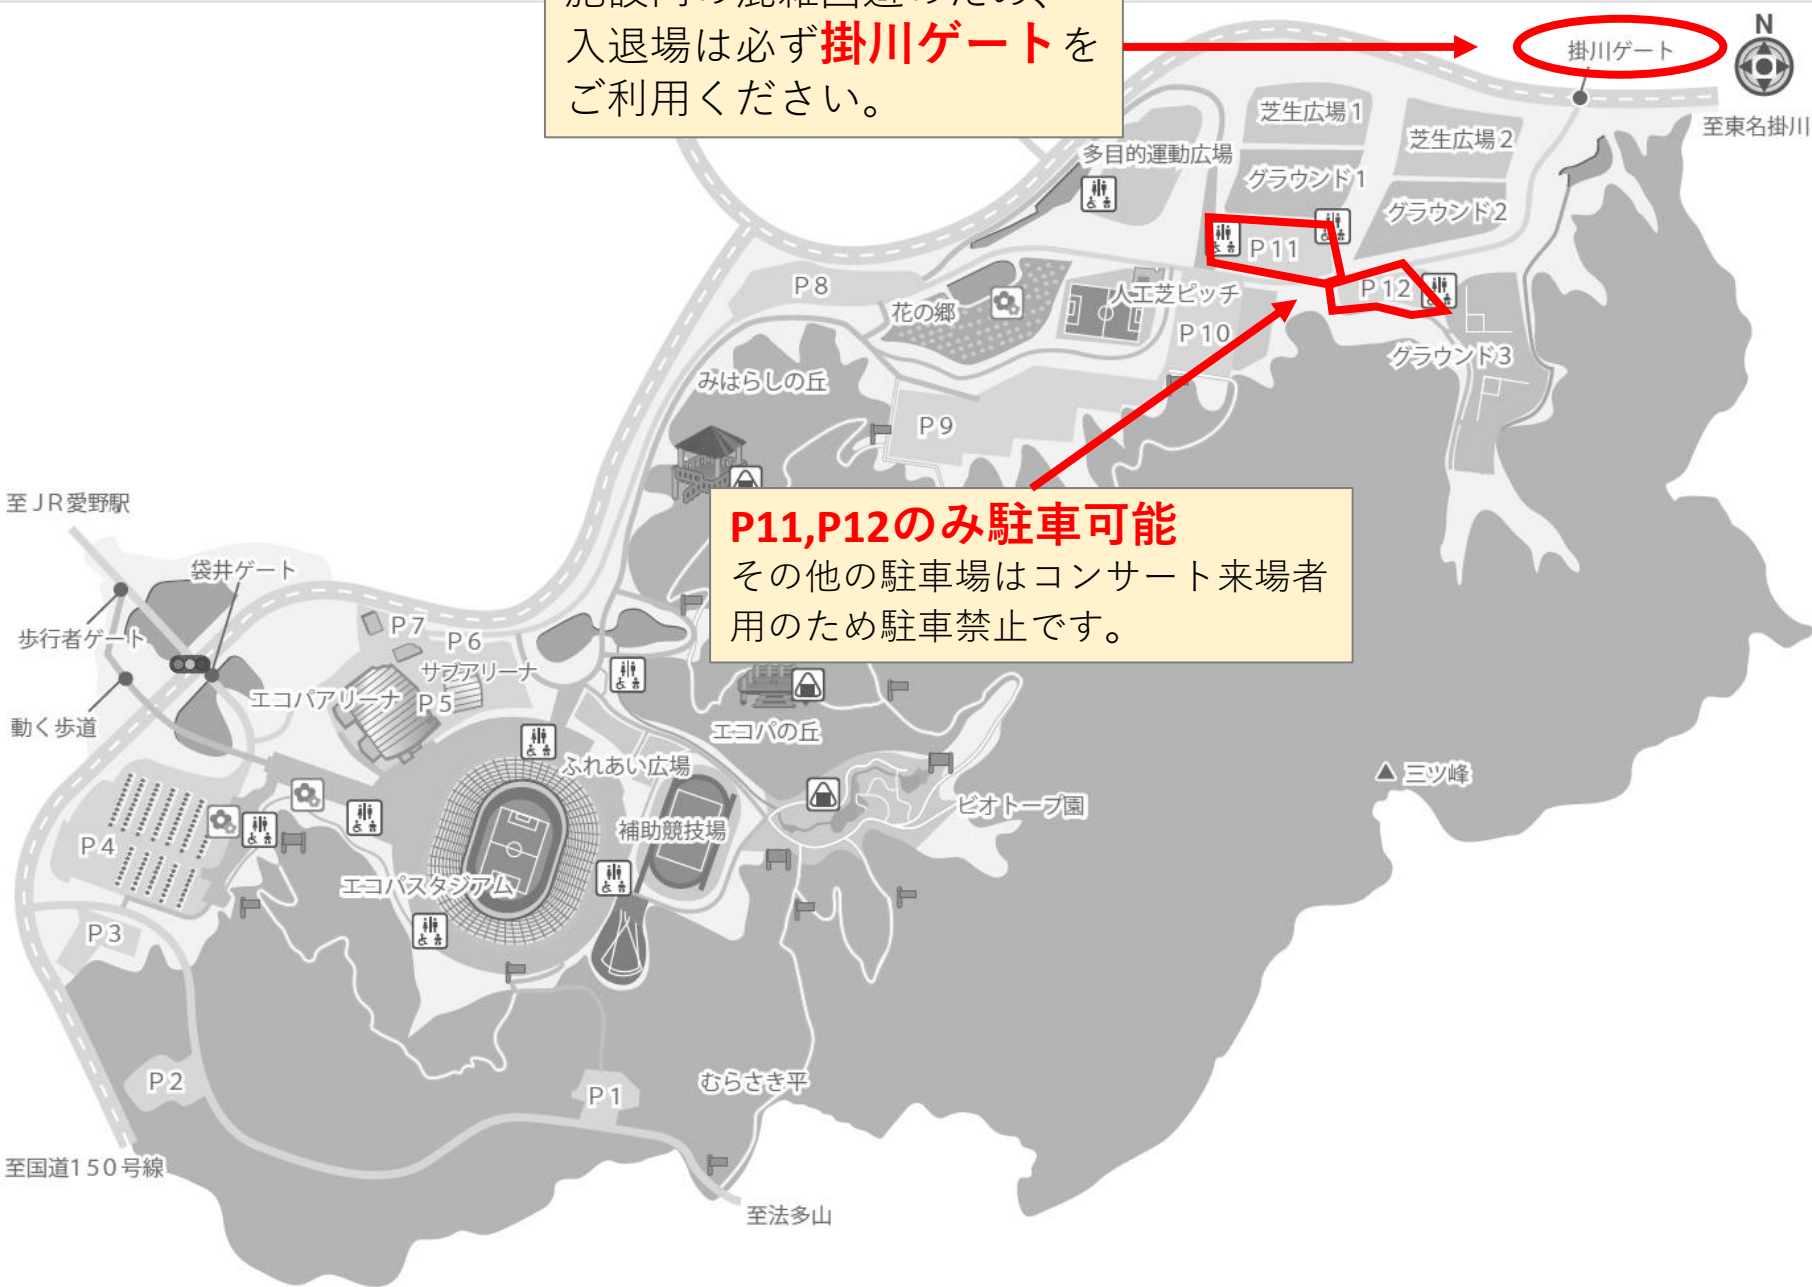

施設内の混雑回避のため、
入退場は必ず**掛川ゲート**を
ご利用ください。

掛川ゲート

至東名掛川

P11,P12のみ駐車可能

その他の駐車場はコンサート来場者
用のため駐車禁止です。

至JR愛野駅

袋井ゲート

歩行者ゲート

動く歩道

至国道150号線

至法多山

▲三ツ峰

第1部 9:00~10:20

グラウンド割振り

第2部 10:35~11:55

グラウンド割振り