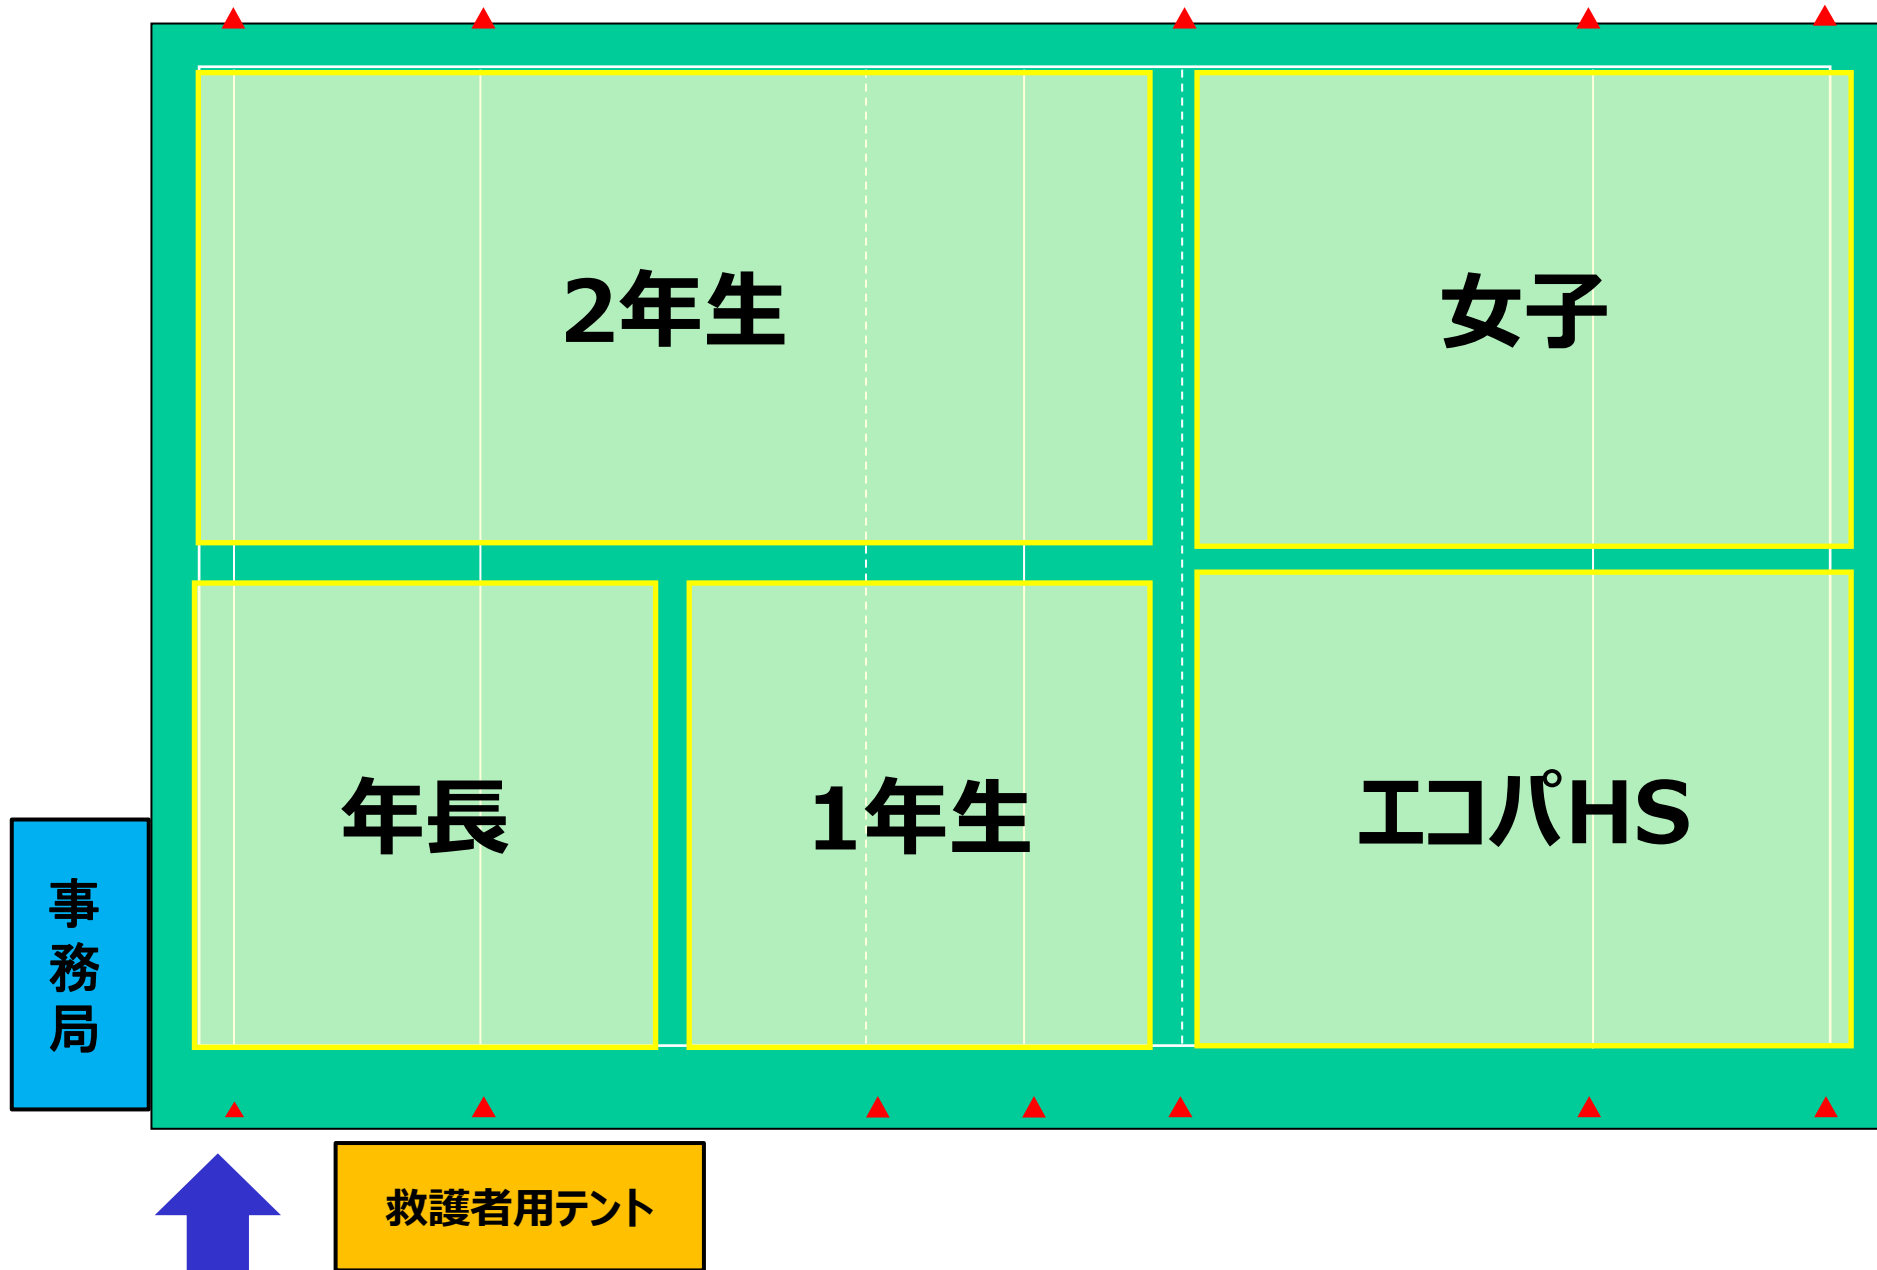

施設内の混雑回避のため、
入退場は必ず**掛川ゲート**を
ご利用ください。

掛川ゲート

至東名掛川

P11,P12のみ駐車可能

その他の駐車場はコンサート来場者
用のため駐車禁止です。

至JR愛野駅

袋井ゲート

歩行者ゲート

動く歩道

至国道150号線

至法多山

▲三ツ峰

第1部 9:00~10:20

グラウンド割振り

第2部 10:35~11:55

グラウンド割振り

大人

U-12

U-10

事務局

救護者用テント

第3部 12:10~13:30

グラウンド割振り

U-15