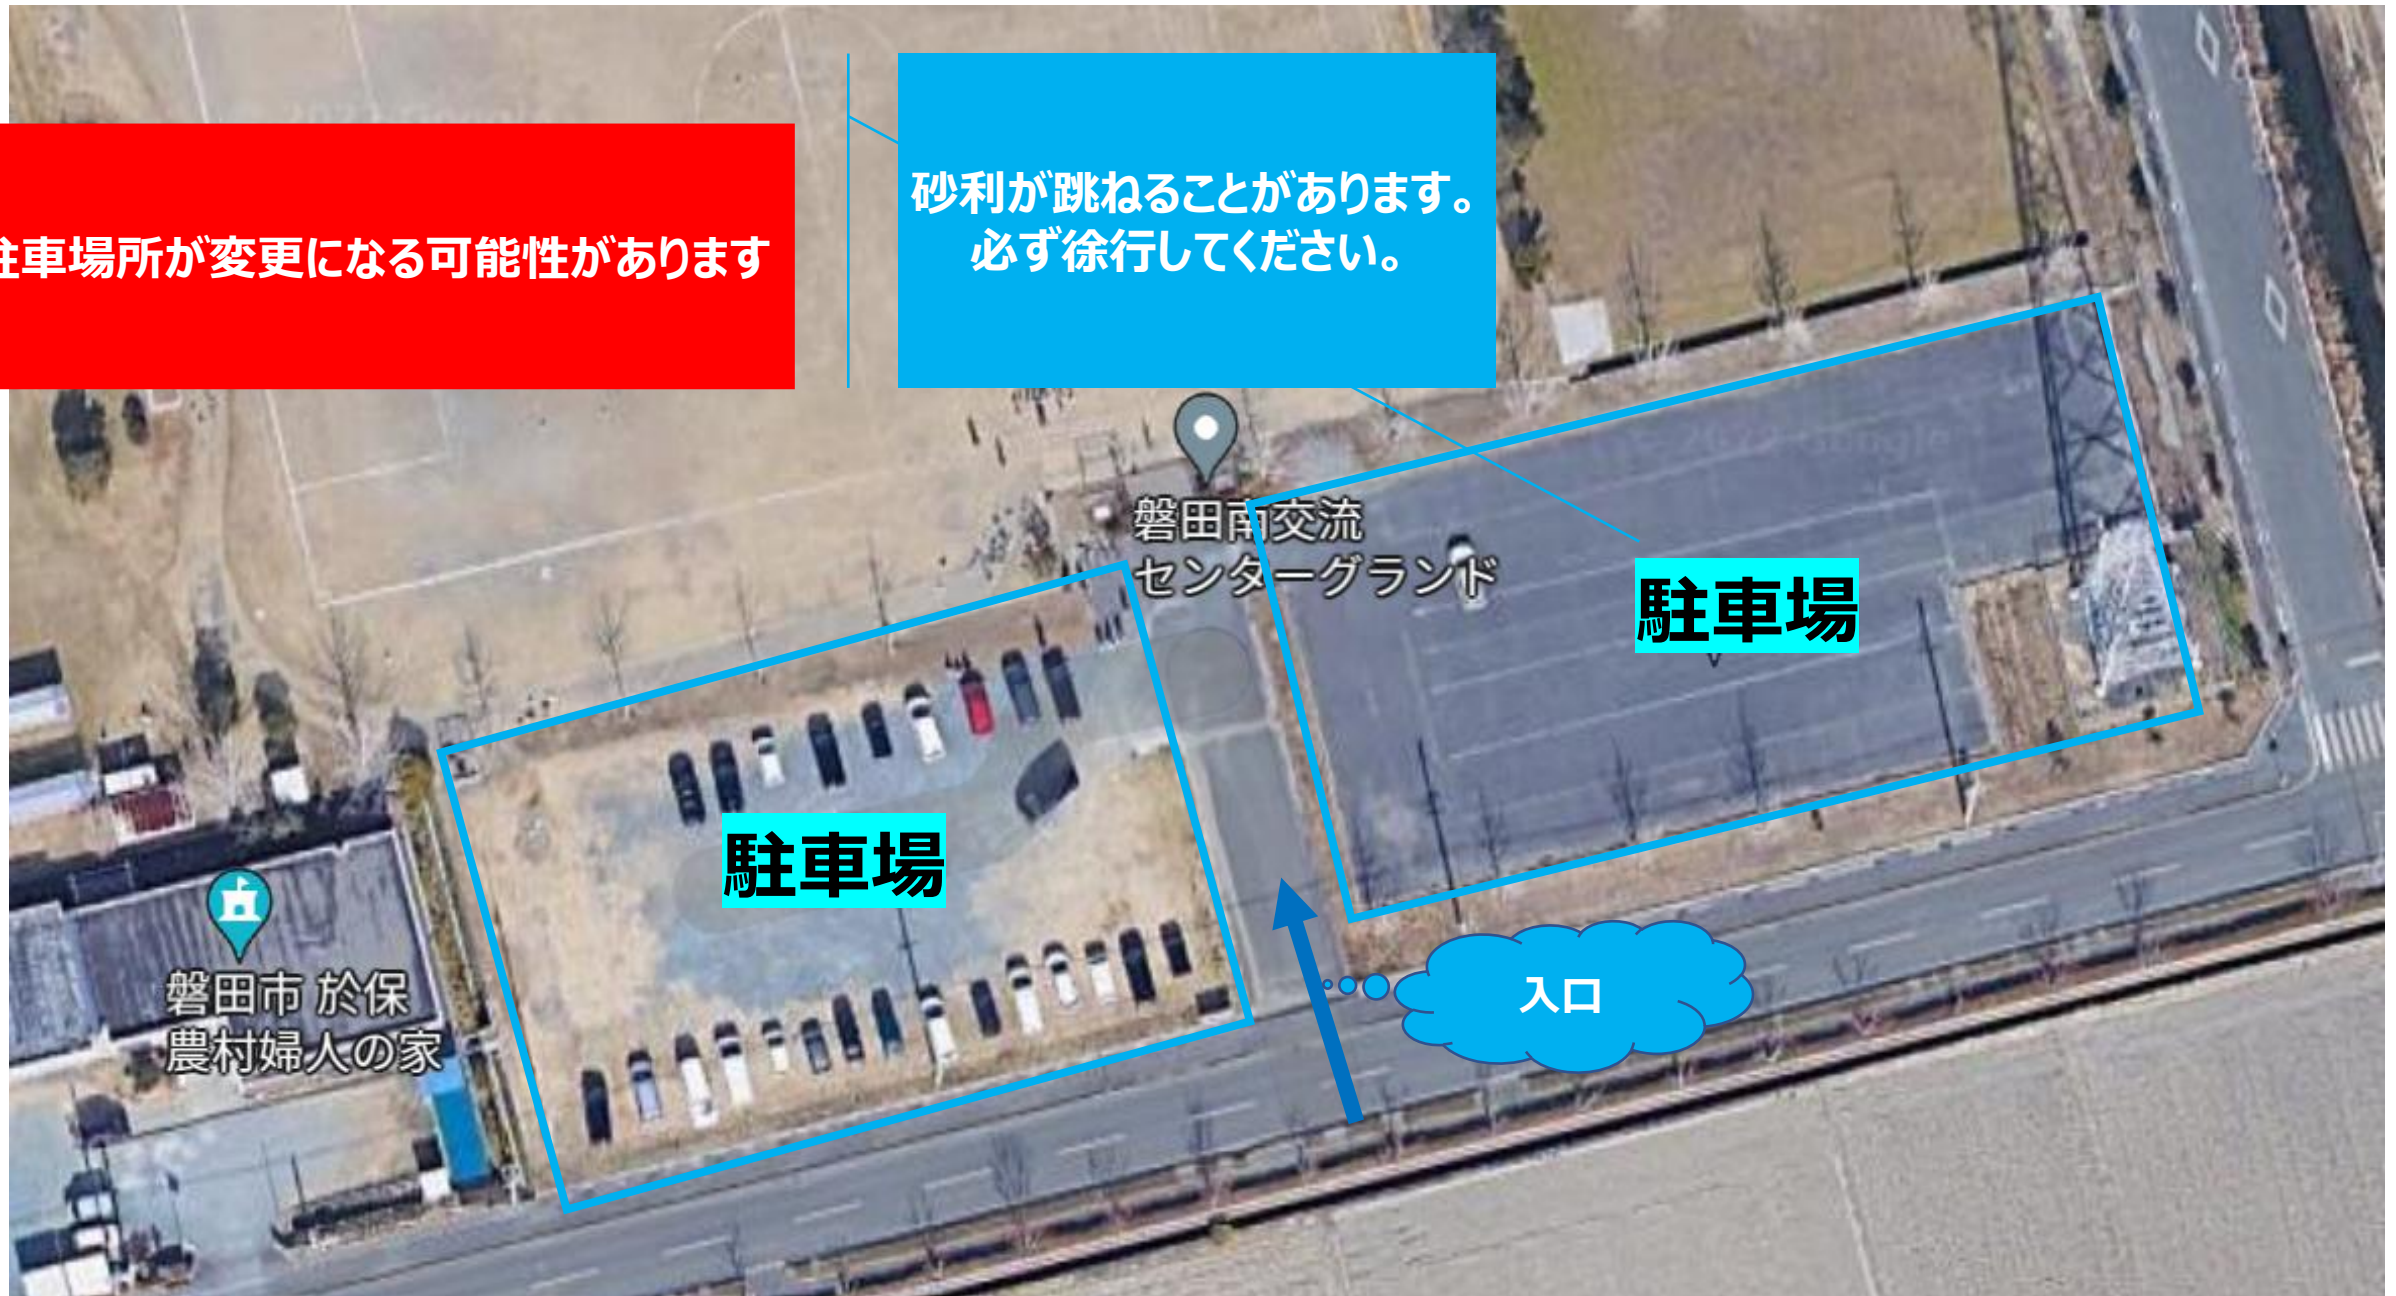

【活動時間】

12:15～13:25 年中、年長、小1、小2、女子クラス、大人クラス

13:35～14:45 U-10（小学3・4年）、U-12（小学5・6年）

※当日は静岡産業大学でオープンキャンパスが行われ、バスがロータリーに止まります。車両に気をつけてご入場ください。

【活動場所】

静岡産業大学グラウンド（〒438-0043 静岡県磐田市大原1572-1）

【駐車場】

- ・メイジフローシステム磐田工場（<https://goo.gl/maps/5UqwLJcN9ey5MYhV6>）
- ・磐田南交流センターグラウンド駐車場（<https://goo.gl/maps/RhNTxKeb3k5huZAz8>）

※注意事項がございます。次頁を必ずご確認ください。

入口

駐車場内喫煙不可

※工場が火災となる可能性があるため
喫煙は絶対にやめてください。
(電子タバコ含む)

駐車場

駐車場

駐車場

砂利が跳ねることがあります。
必ず徐行してください。

工場内立ち入り禁止

メイジフロー
システム 磐田工場

※駐車場所が変更になる可能性があります

砂利が跳ねることがあります。
必ず徐行してください。

占
磐田市 於保
農村婦人の家

占
磐田南交流
センターグランド

駐車場

駐車場

入口

S☆カフェ(学生食堂)内トイレ

図書館外付けトイレ

【活動時間】

16:30～17:50 U-15（中学生）

【活動場所】

大久保グラウンド（〒438-0002 静岡県磐田市大久保891-106）

【駐車場】