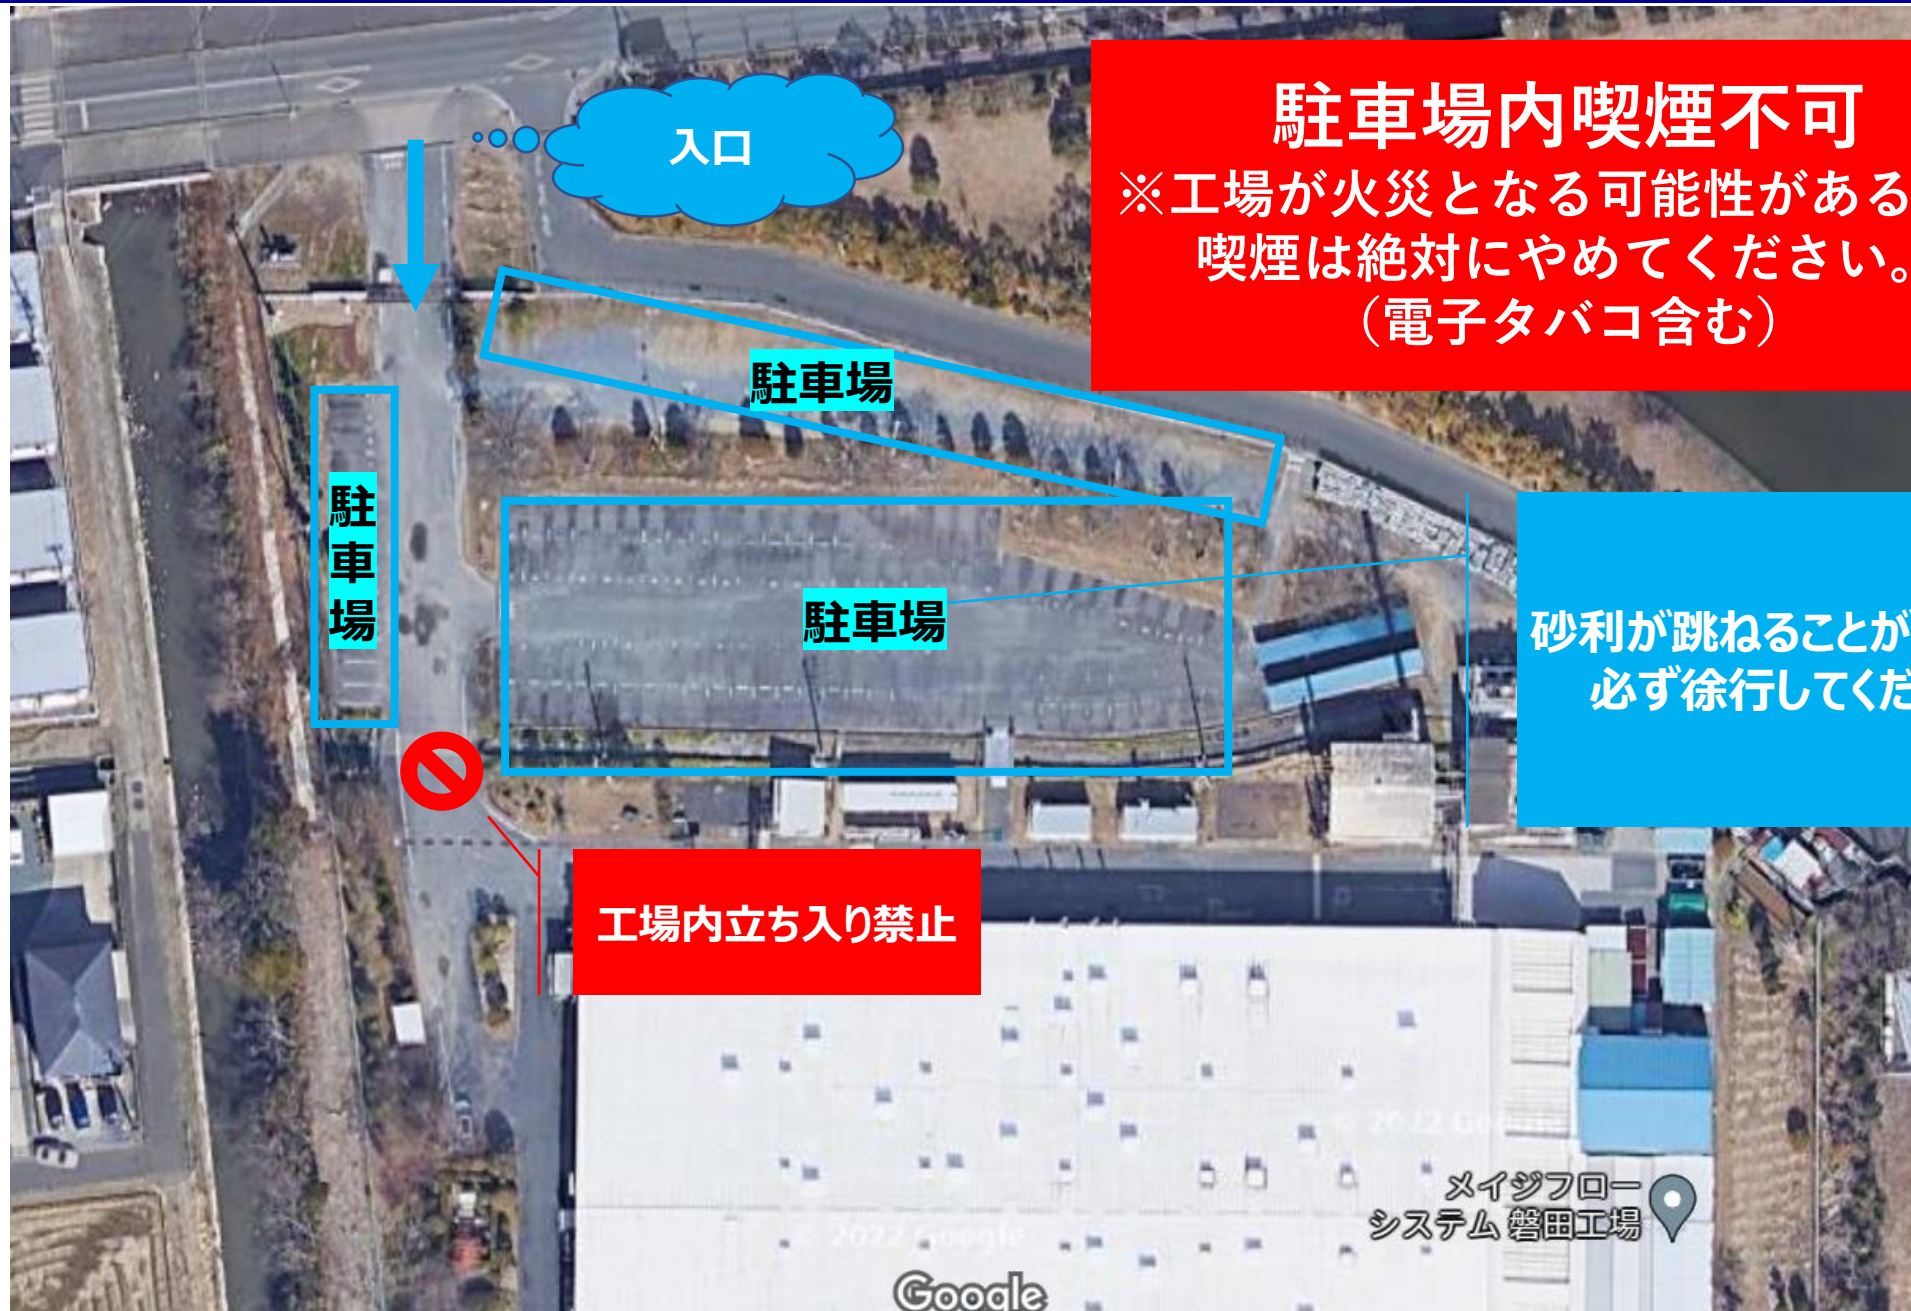

【活動時間】

12:15～13:25 年中、年長、小1、小2、女子クラス、大人クラス

13:35～14:45 U-10（小学3・4年）、U-12（小学5・6年）

※当日は静岡産業大学でオープンキャンパスが行われ、バスがロータリーに止まります。車両に気をつけてご入場ください。

【活動場所】

静岡産業大学グラウンド（〒438-0043 静岡県磐田市大原1572-1）

【駐車場】

- ・メイジフローシステム磐田工場（<https://goo.gl/maps/5UqwLJcN9ey5MYhV6>）
- ・磐田南交流センターグラウンド駐車場（<https://goo.gl/maps/RhNTxKeb3k5huZAz8>）

※注意事項がございます。次頁を必ずご確認ください。

入口

駐車場内喫煙不可

※工場が火災となる可能性があるため
喫煙は絶対にやめてください。
(電子タバコ含む)

駐車場

駐車場

駐車場

砂利が跳ねることがあります。
必ず徐行してください。

工場内立ち入り禁止

メイジフロー
システム 磐田工場

※駐車場所が変更になる可能性があります

砂利が跳ねることがあります。
必ず徐行してください。

占
磐田市 於保
農村婦人の家

占
磐田南交流
センターグランド

駐車場

駐車場

入口

S☆カフェ(学生食堂)内トイレ

図書館外付けトイレ

【活動時間】

16:30～17:50 U-15（中学生）

【活動場所】

大久保グラウンド（〒438-0002 静岡県磐田市大久保891-106）

【駐車場】