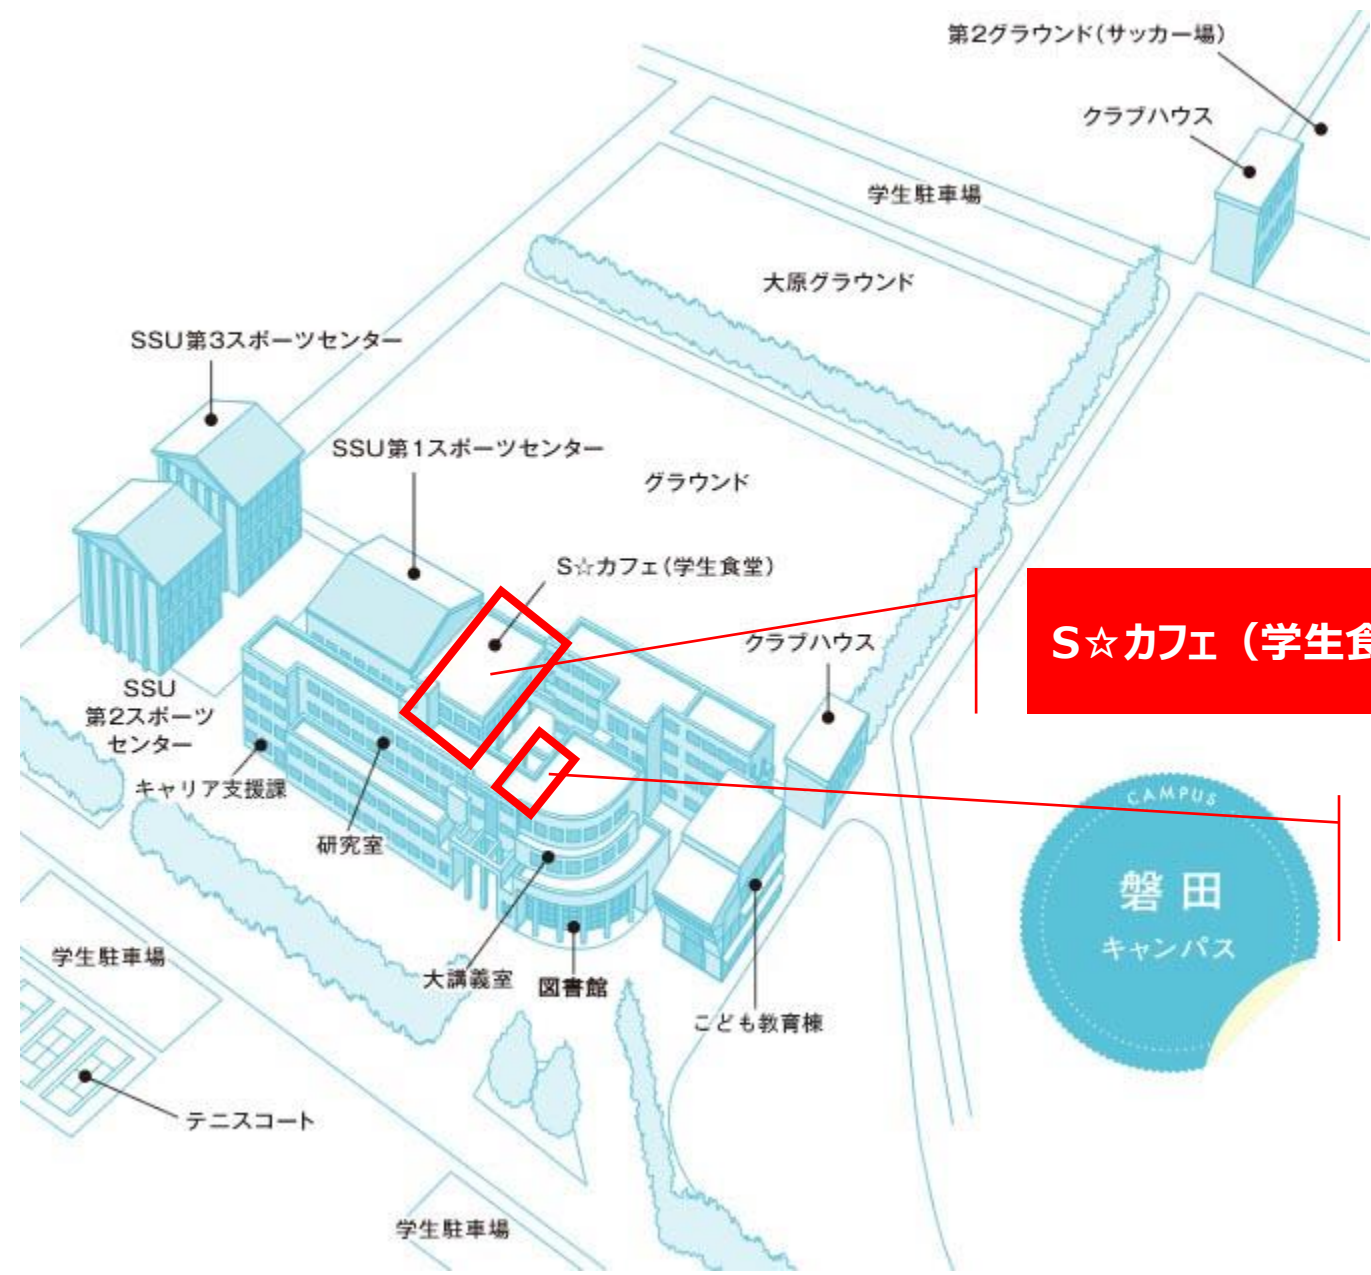

工場内立ち入り禁止

メイジフロー
システム 磐田工場

※駐車場所が変更になる可能性があります

砂利が跳ねることがあります。
必ず徐行してください。

占
磐田市 於保
農村婦人の家

占
磐田南交流
センターグランド

駐車場

駐車場

入口

S☆カフェ(学生食堂)内トイレ

図書館外付けトイレ

【活動時間】

16:30～17:50 U-15（中学生）

【活動場所】

大久保グラウンド（〒438-0002 静岡県磐田市大久保891-106）

【駐車場】

ヤマハ発動機 大久保グラウンド第5駐車場

<https://goo.gl/maps/o359g4QkkPwuCqnV6>

※スクール生以外の方の入場はできません。ご了承ください。

【中学生】 大久保グラウンドからの導線