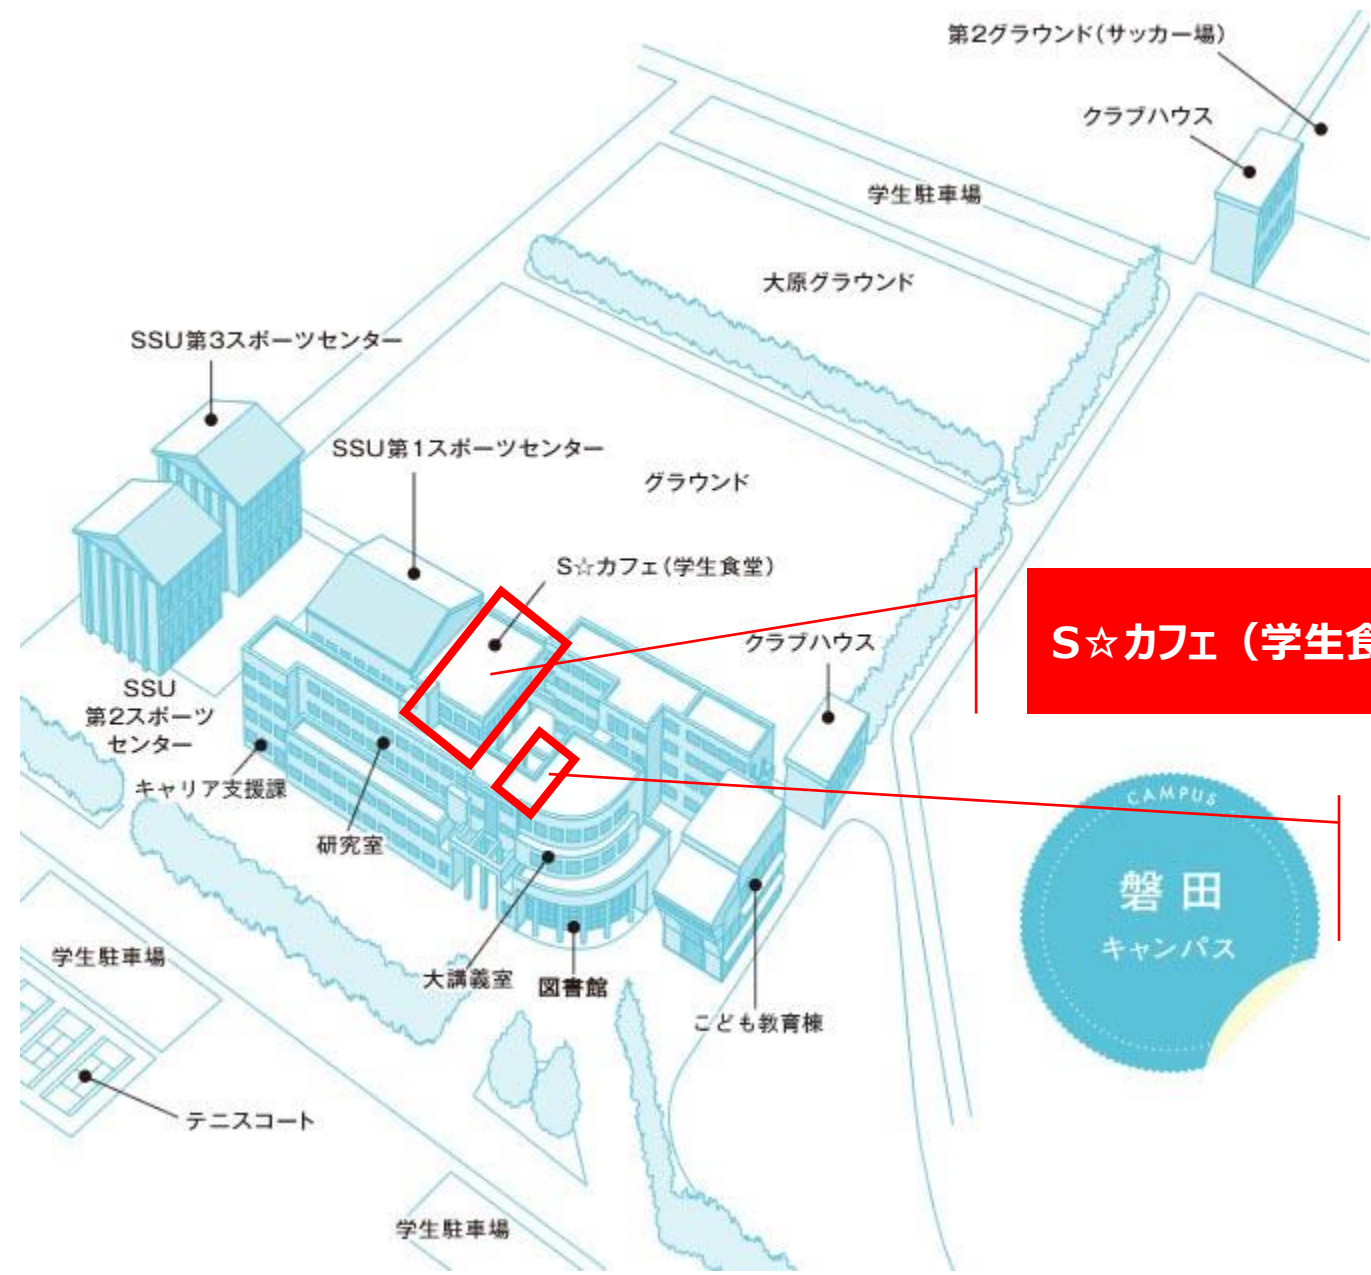

工場内立ち入り禁止

メイジフロー
システム 磐田工場

砂利が跳ねることがあります。
必ず徐行してください。

磐田南交流
センターグランド

駐車場

使用禁止

磐田市 於保
農村婦人の家

入口

S☆カフェ(学生食堂)内トイレ

図書館外付けトイレ

【活動時間】

8:25～9:45 U-15（中学生）

【活動場所】

大久保グラウンド（〒438-0002 静岡県磐田市大久保891-106）

【駐車場】

ヤマハ発動機 大久保グラウンド第5駐車場

<https://goo.gl/maps/o359g4QkkPwuCqnV6>

※スクール生以外の方の入場はできません。ご了承ください。

【中学生】 大久保グラウンドからの導線