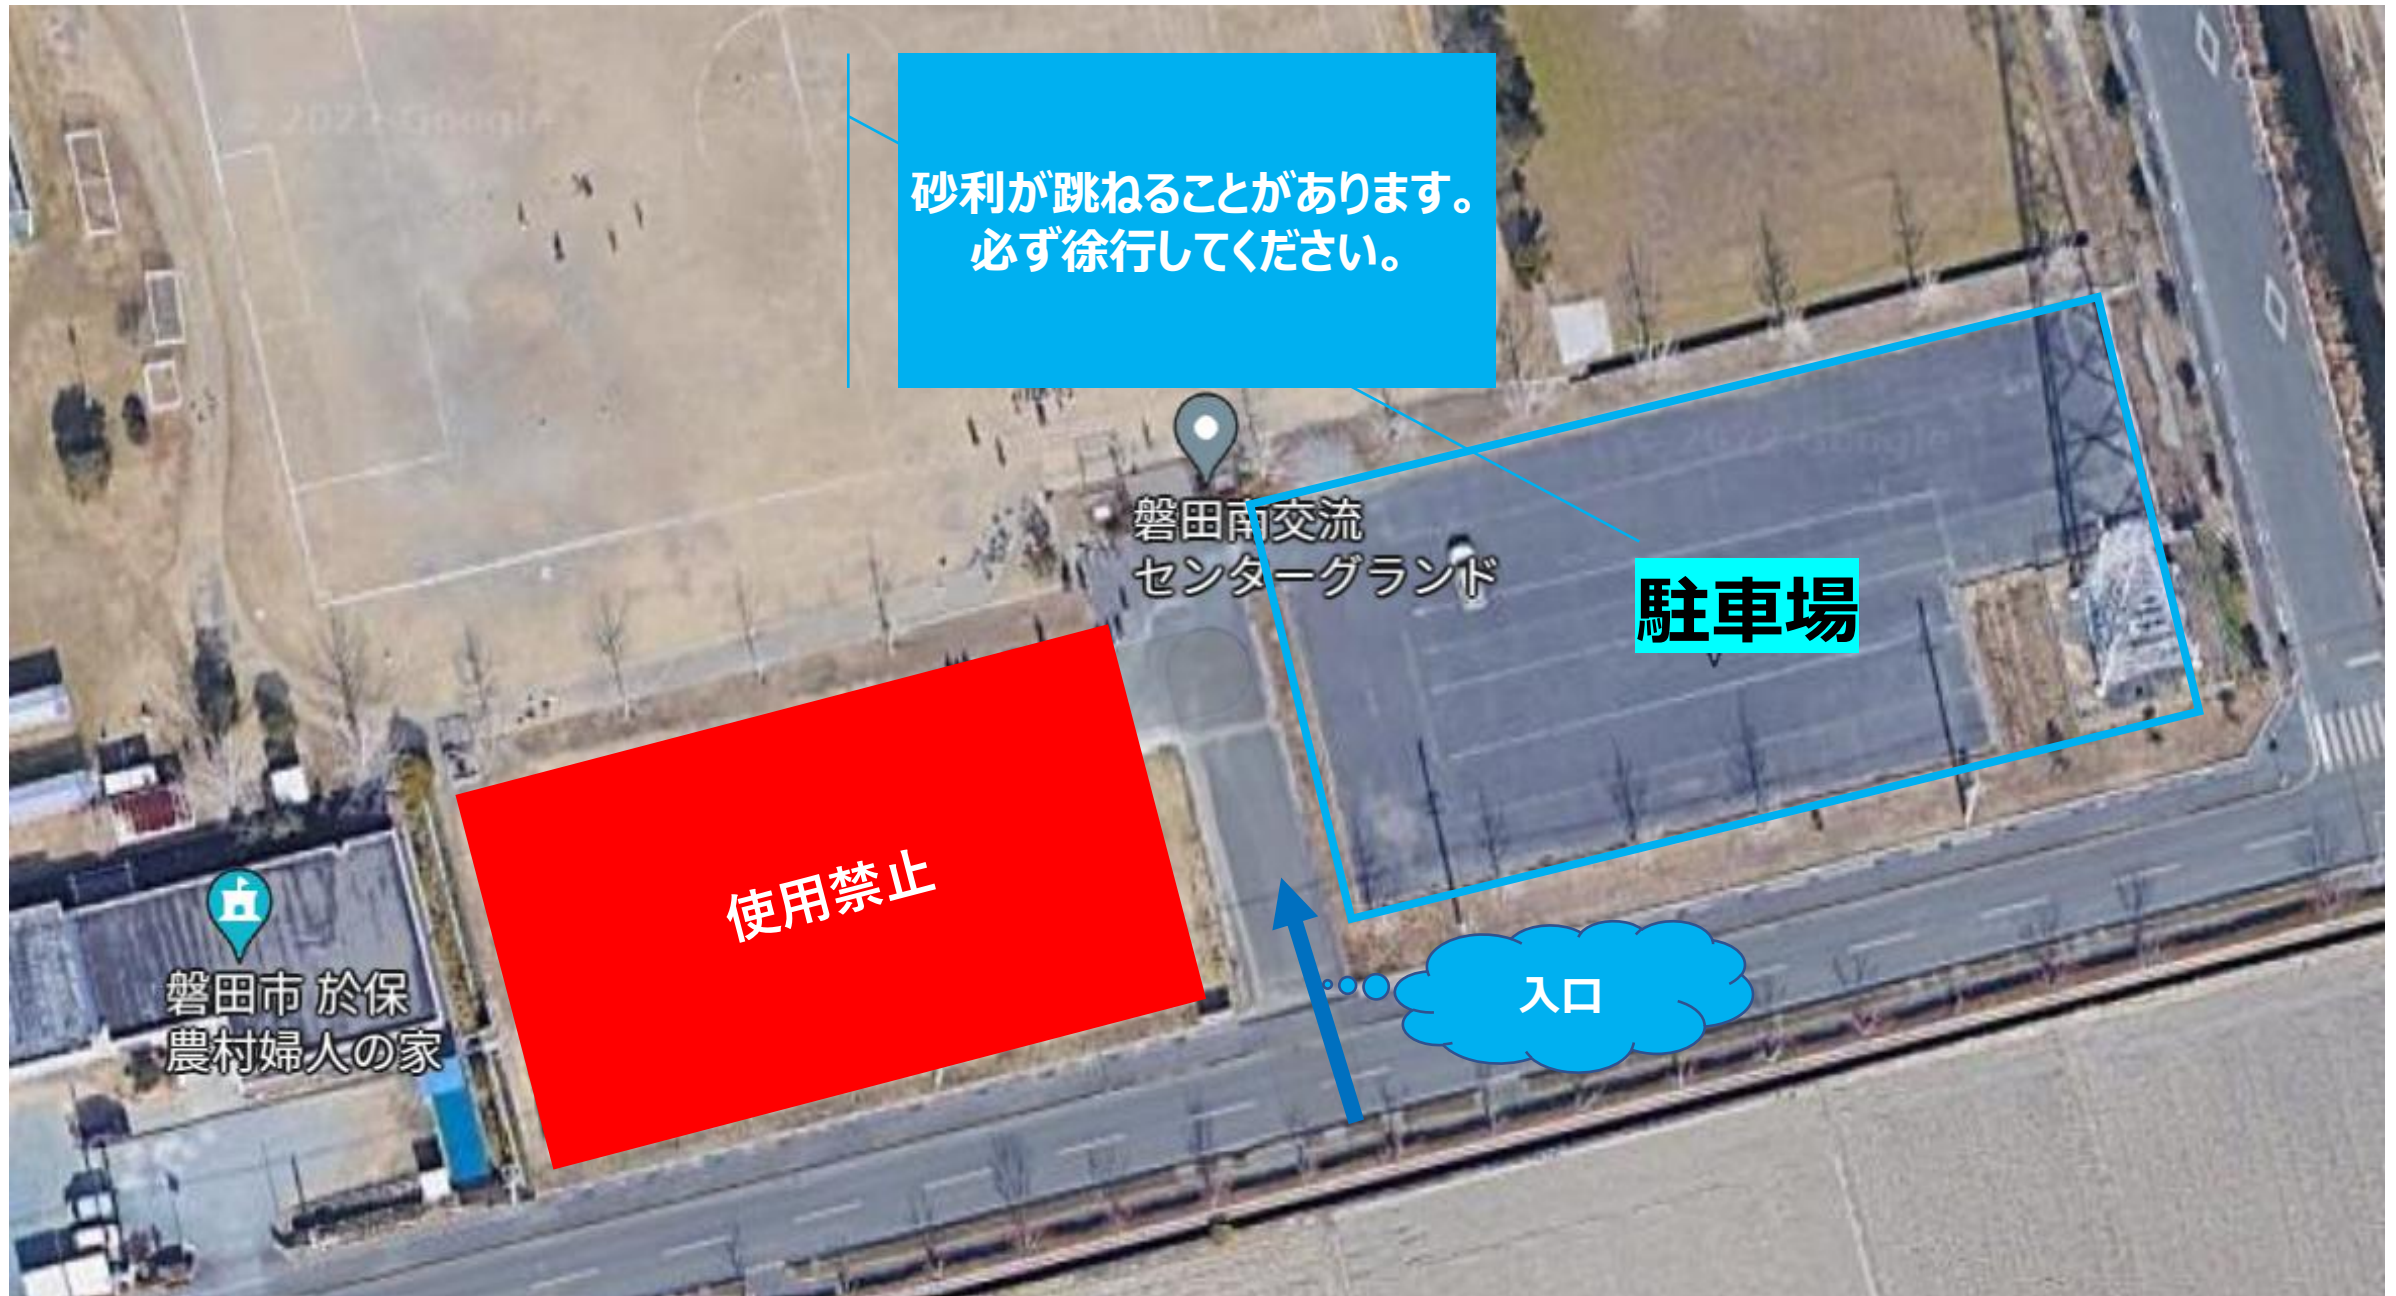

【活動時間】

12:15～13:25 年中、年長、小1、小2、女子クラス、大人クラス
13:35～14:45 U-10（小学3・4年）、U-12（小学5・6年）

【活動場所】

静岡産業大学グラウンド（〒438-0043 静岡県磐田市大原1572-1）

【駐車場】

- ・静岡産業大学学生駐車場（<https://goo.gl/maps/YXoA9ZqY8XYofyBF7>）
※大学のロータリー前
- ・メイジフローシステム磐田工場（<https://goo.gl/maps/5UqwLJcN9ey5MYhV6>）
- ・磐田南交流センターグラウンド駐車場（<https://goo.gl/maps/RhNTxKeb3k5huZAz8>）

工場内立ち入り禁止

メイジフロー
システム 磐田工場

砂利が跳ねることがあります。
必ず徐行してください。

磐田南交流
センターグランド

駐車場

使用禁止

磐田市 於保
農村婦人の家

入口

S☆カフェ(学生食堂)内トイレ

図書館外付けトイレ

【活動時間】

8:25～9:45 U-15（中学生）

【活動場所】

大久保グラウンド（〒438-0002 静岡県磐田市大久保891-106）

【駐車場】

ヤマハ発動機 大久保グラウンド第5駐車場

<https://goo.gl/maps/o359g4QkkPwuCqnV6>

※スクール生以外の方の入場はできません。ご了承ください。

【中学生】 大久保グラウンドからの導線