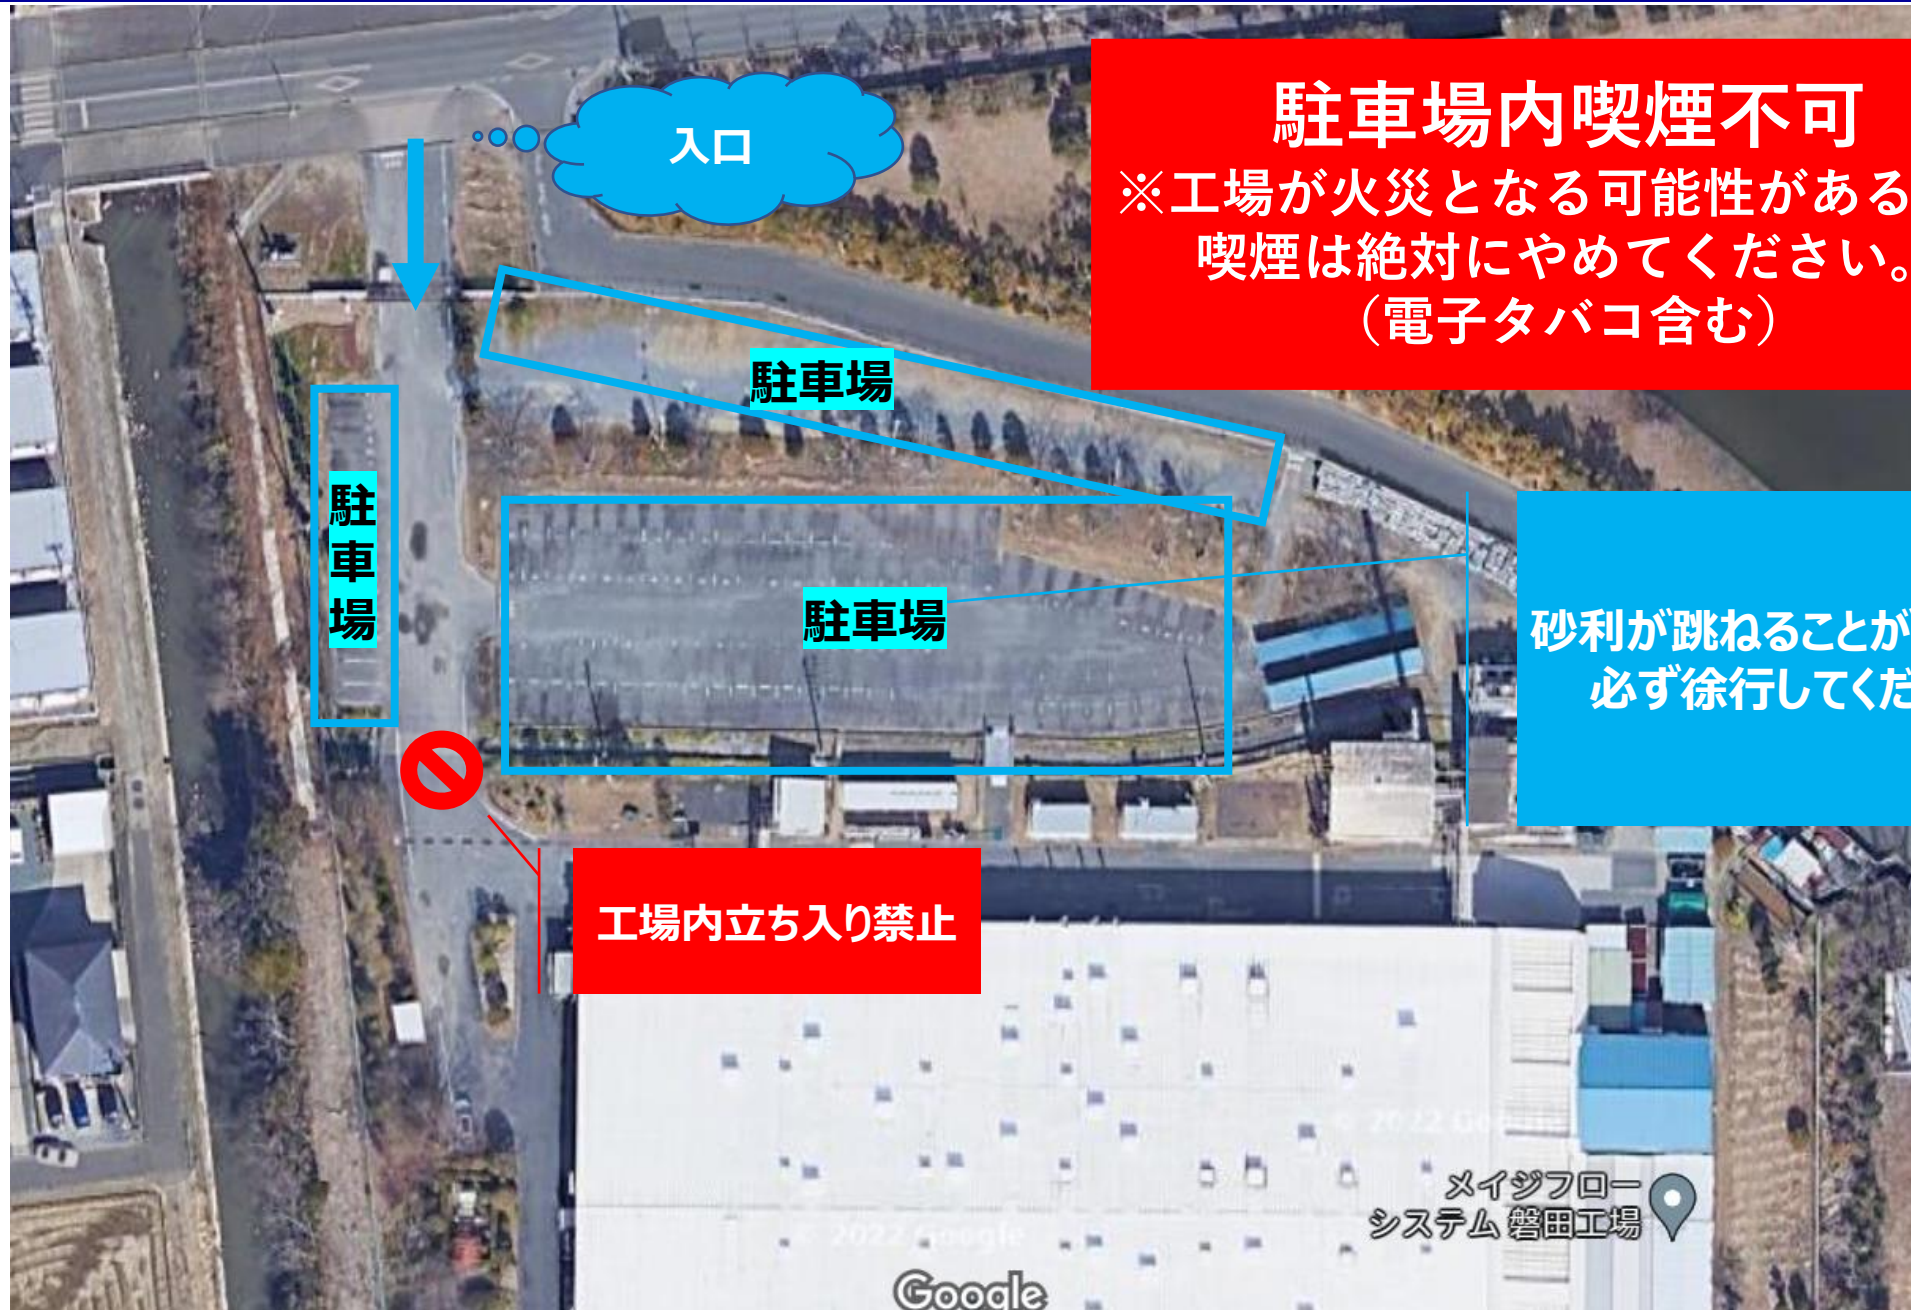

【活動時間】

12:15～13:25 年中、年長、小1、小2、女子クラス、大人クラス
13:35～14:45 U-10（小学3・4年）、U-12（小学5・6年）

【活動場所】

静岡産業大学グラウンド（〒438-0043 静岡県磐田市大原1572-1）

【駐車場】

- ・静岡産業大学学生駐車場（<https://goo.gl/maps/YXoA9ZqY8XYofyBF7>）
※大学のロータリー前
- ・メイジフローシステム磐田工場（<https://goo.gl/maps/5UqwLJcN9ey5MYhV6>）
- ・磐田南交流センターグラウンド駐車場（<https://goo.gl/maps/RhNTxKeb3k5huZAz8>）

※注意事項がございます。次頁を必ずご確認ください。

入口

駐車場内喫煙不可

※工場が火災となる可能性があるため
喫煙は絶対にやめてください。
(電子タバコ含む)

駐車場

駐車場

駐車場

砂利が跳ねることがあります。
必ず徐行してください。

工場内立ち入り禁止

メイジフロー
システム 磐田工場

砂利が跳ねることがあります。
必ず徐行してください。

磐田南交流
センターグランド

駐車場

使用禁止

磐田市 於保
農村婦人の家

入口

S☆カフェ(学生食堂)内トイレ

図書館外付けトイレ

【活動時間】

8:25～9:45 U-15（中学生）

【活動場所】

大久保グラウンド（〒438-0002 静岡県磐田市大久保891-106）

【駐車場】

ヤマハ発動機 大久保グラウンド第5駐車場