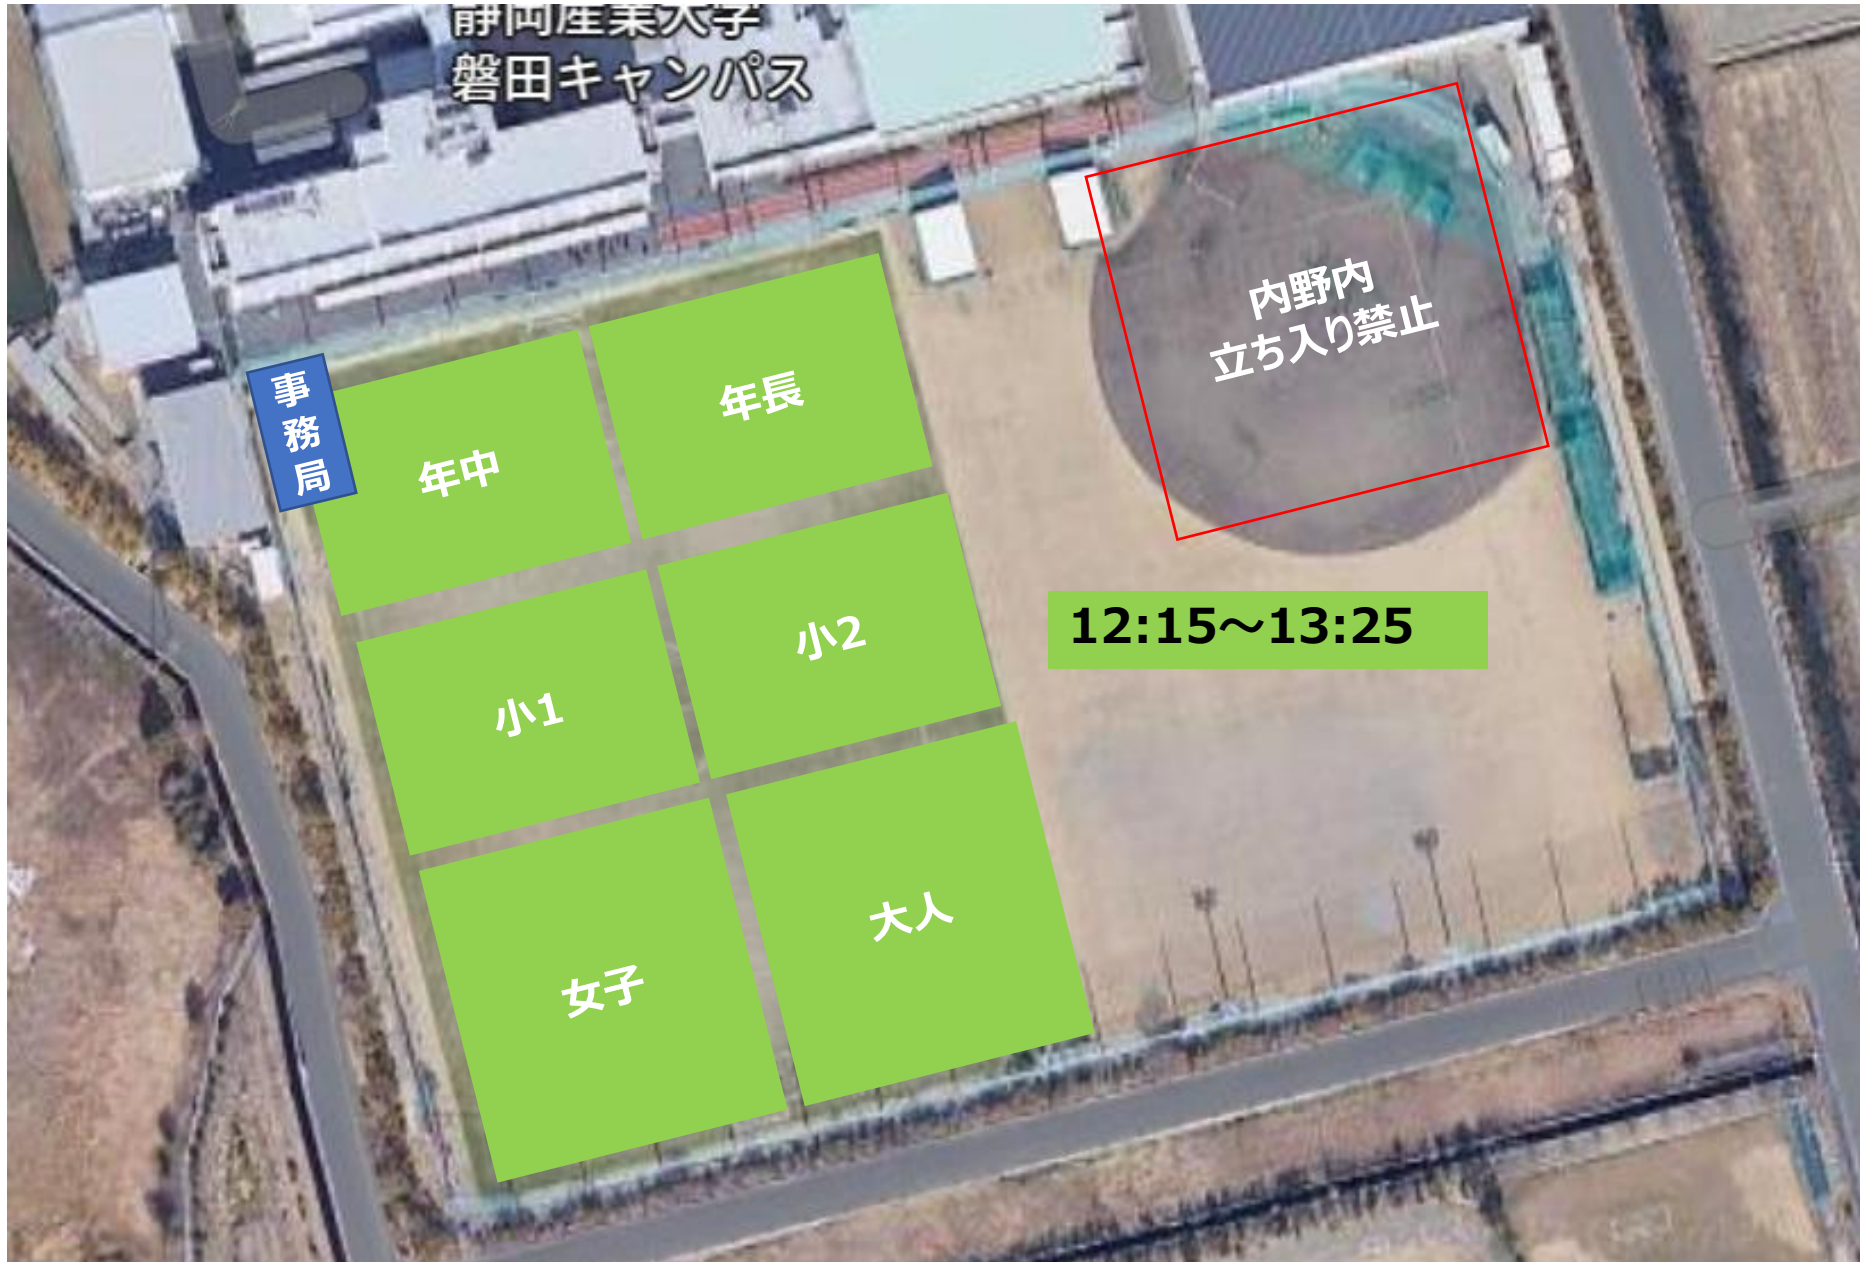

工場内立ち入り禁止

メイジフロー
システム 磐田工場

砂利が跳ねることがあります。
必ず徐行してください。

磐田南交流
センターグランド

駐車場

使用禁止

磐田市 於保
農村婦人の家

入口

S☆カフェ(学生食堂)内トイレ

図書館外付けトイレ

【活動時間】

8:25～9:45 U-15（中学生）

【活動場所】

大久保グラウンド（〒438-0002 静岡県磐田市大久保891-106）

【駐車場】

ヤマハ発動機 大久保グラウンド第5駐車場

<https://goo.gl/maps/o359g4QkkPwuCqnV6>

※スクール生以外の方の入場はできません。ご了承ください。

【中学生】 大久保グラウンドからの導線