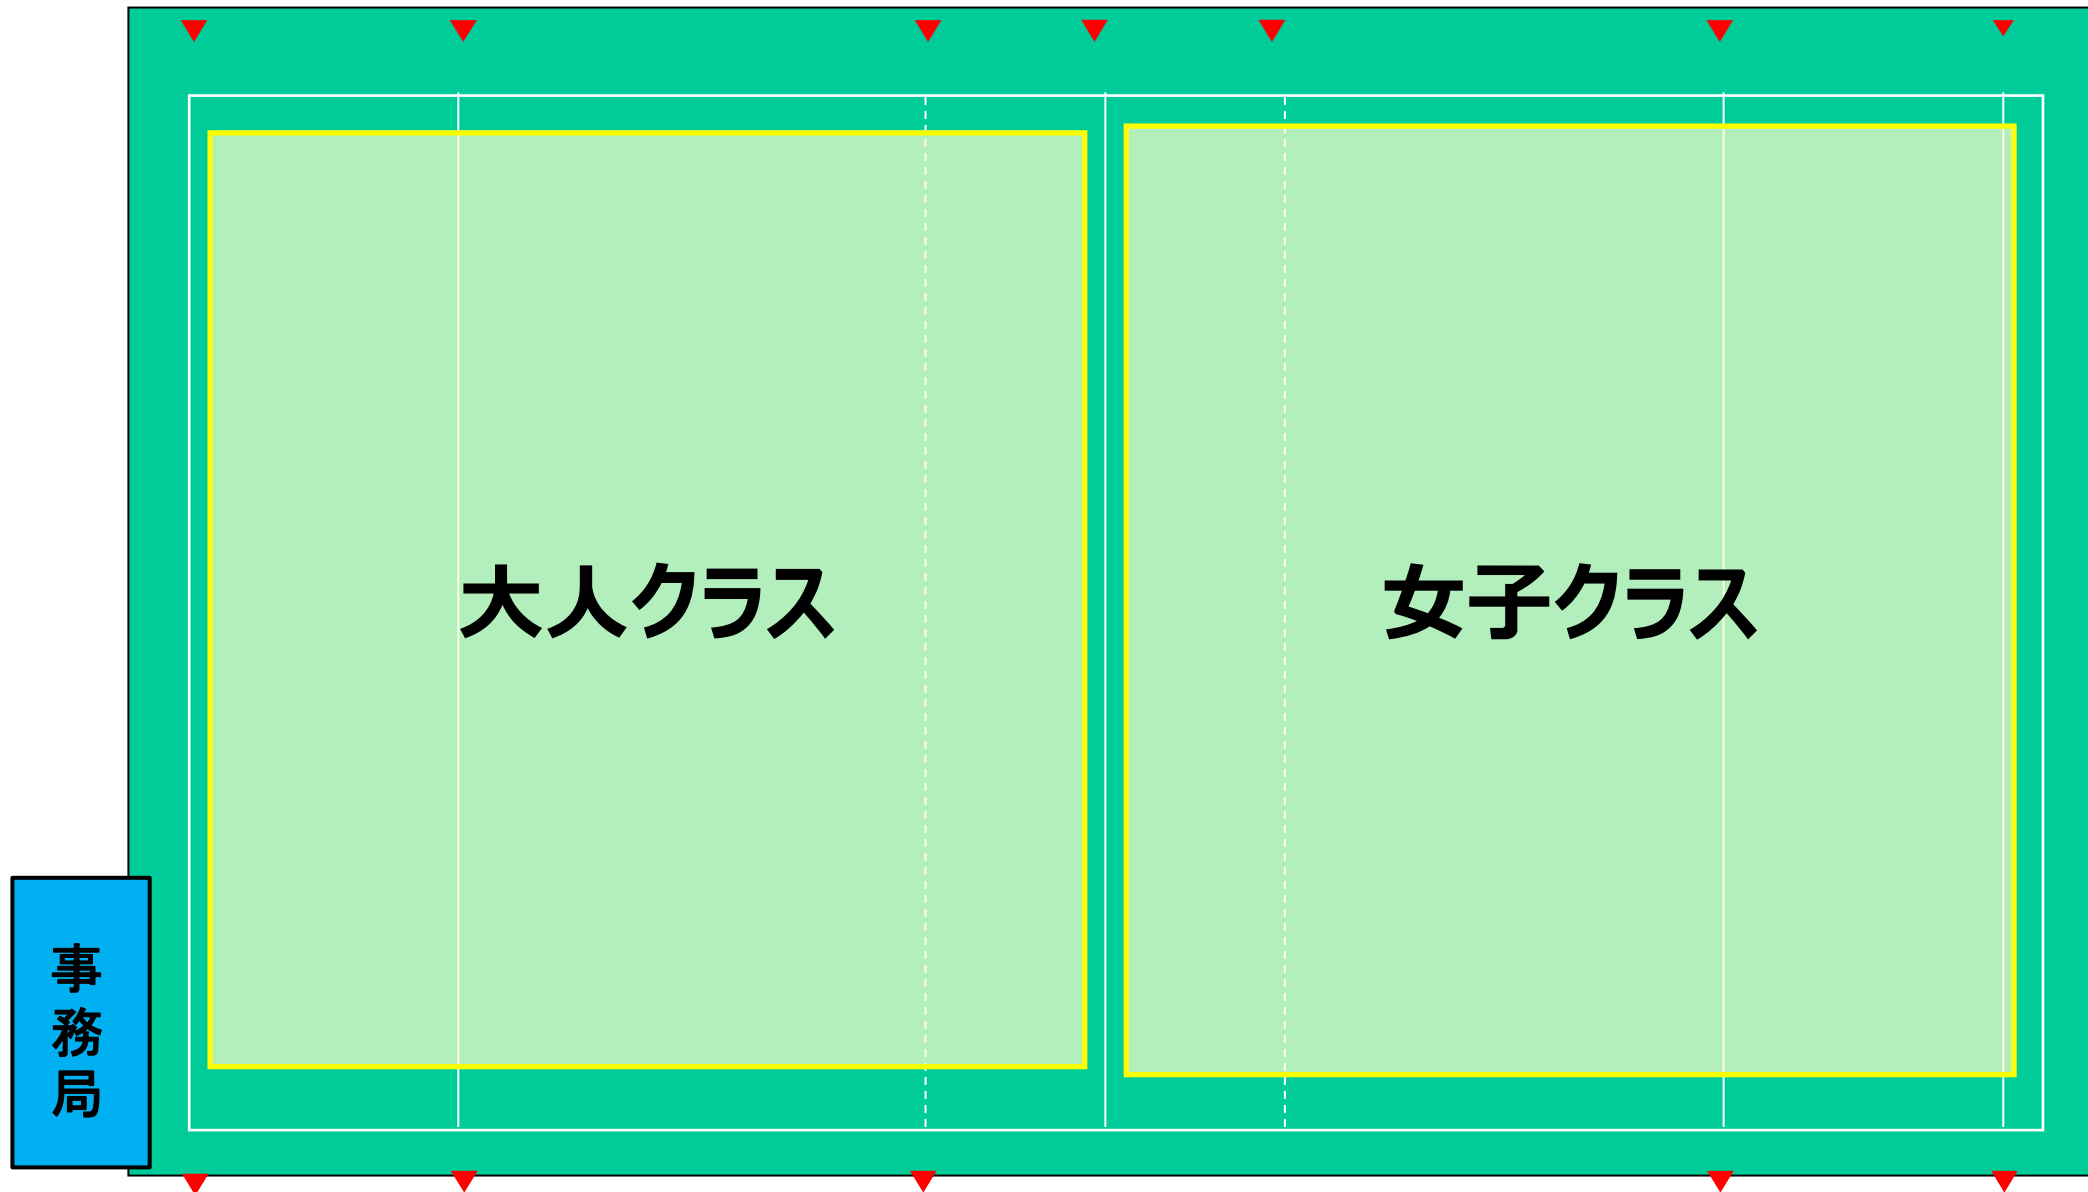

**【対象】**

女子クラス、大人クラス、U-15

**【活動時間】**

9:00～10:20      女子クラス、大人クラス  
10:35～11:55      U-15

**【活動場所】**

エコパ芝生広場2

※エコパ芝生広場 1 にて年中～U-12豊橋ラグビースクール交流戦

第2部 10:35~11:55