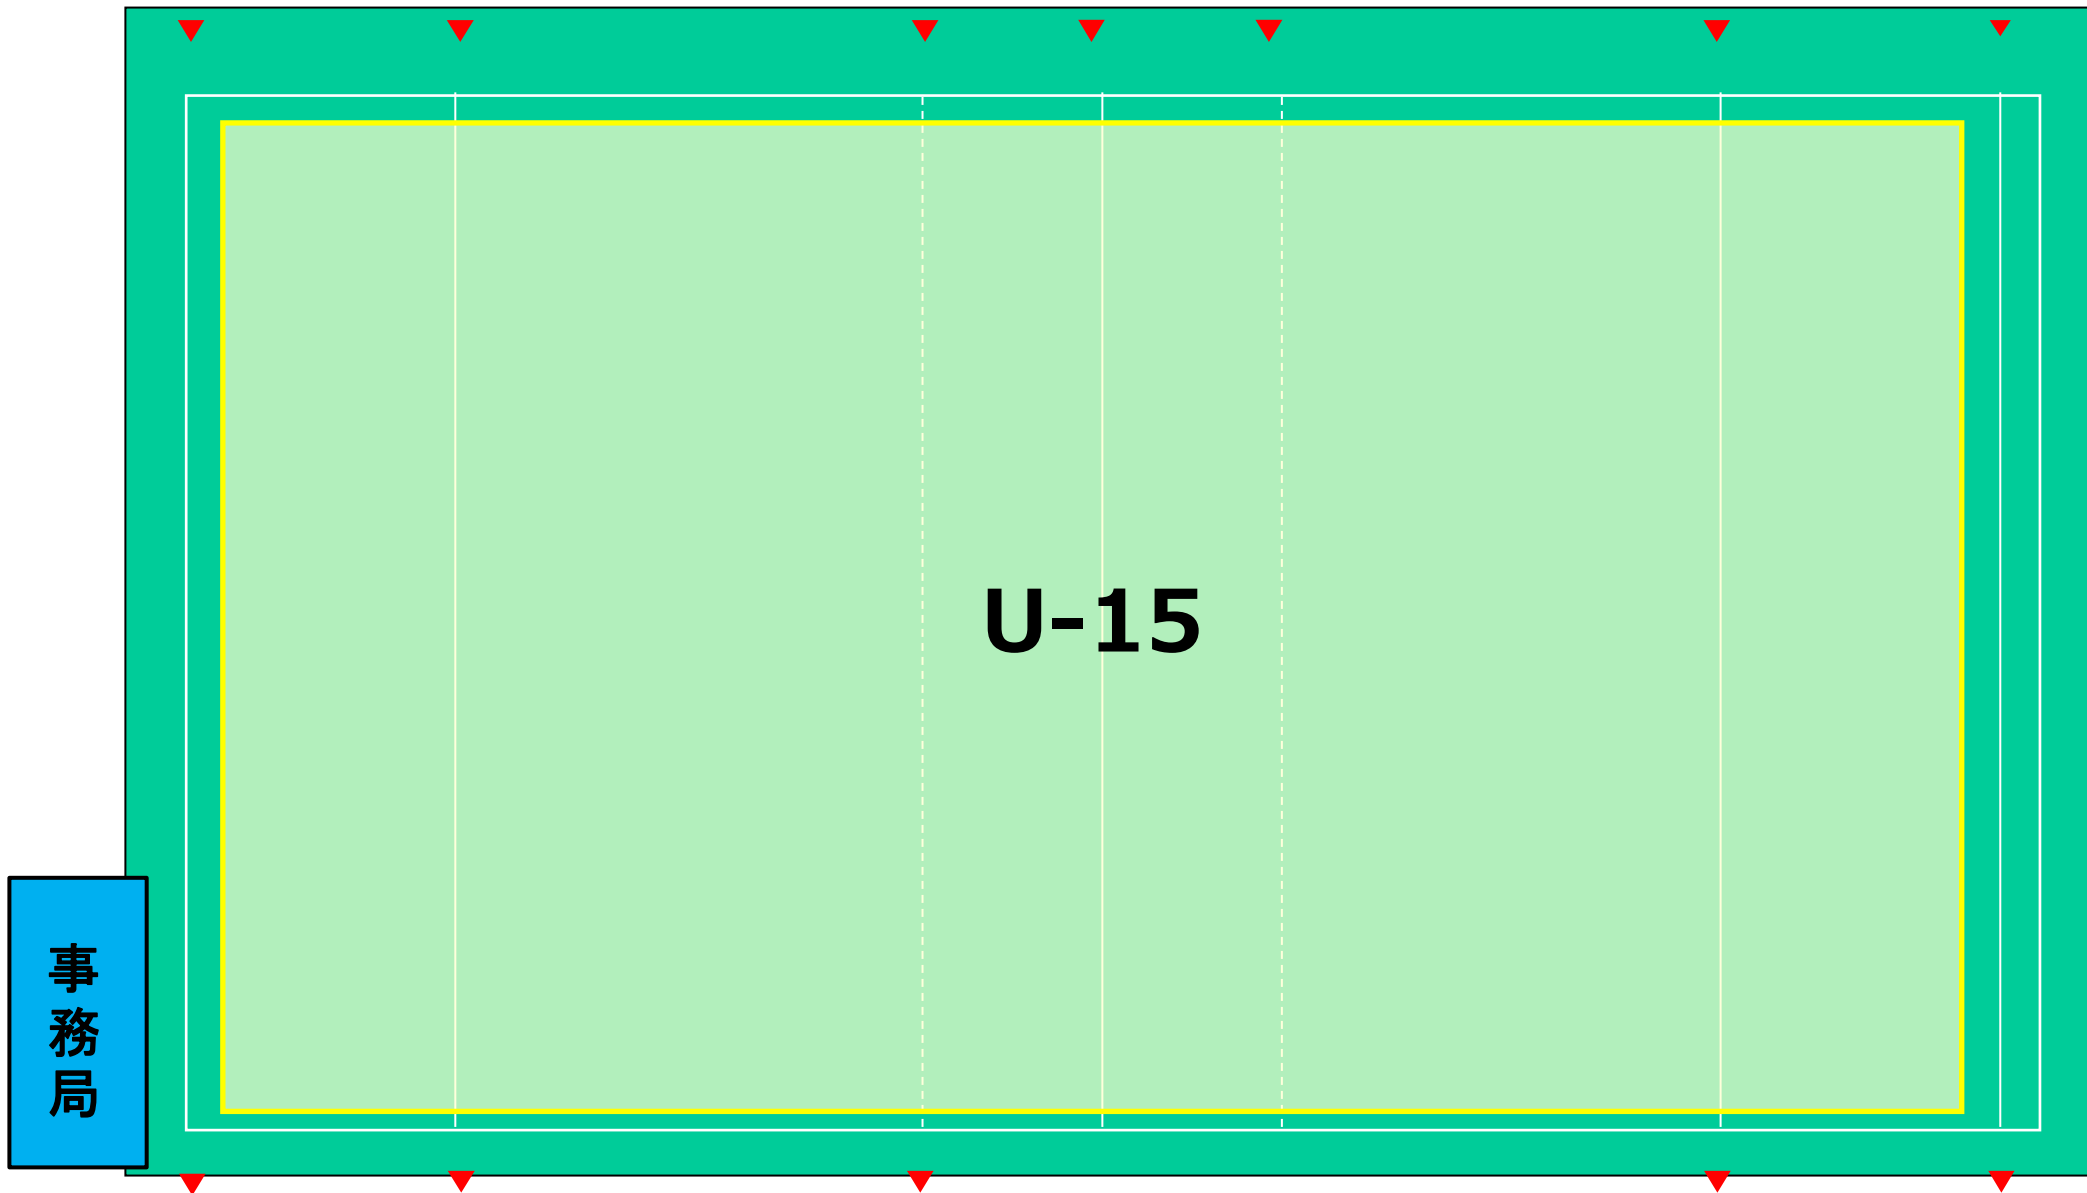

第2部 10:35~11:55

グランド割振り

事務局

U-15