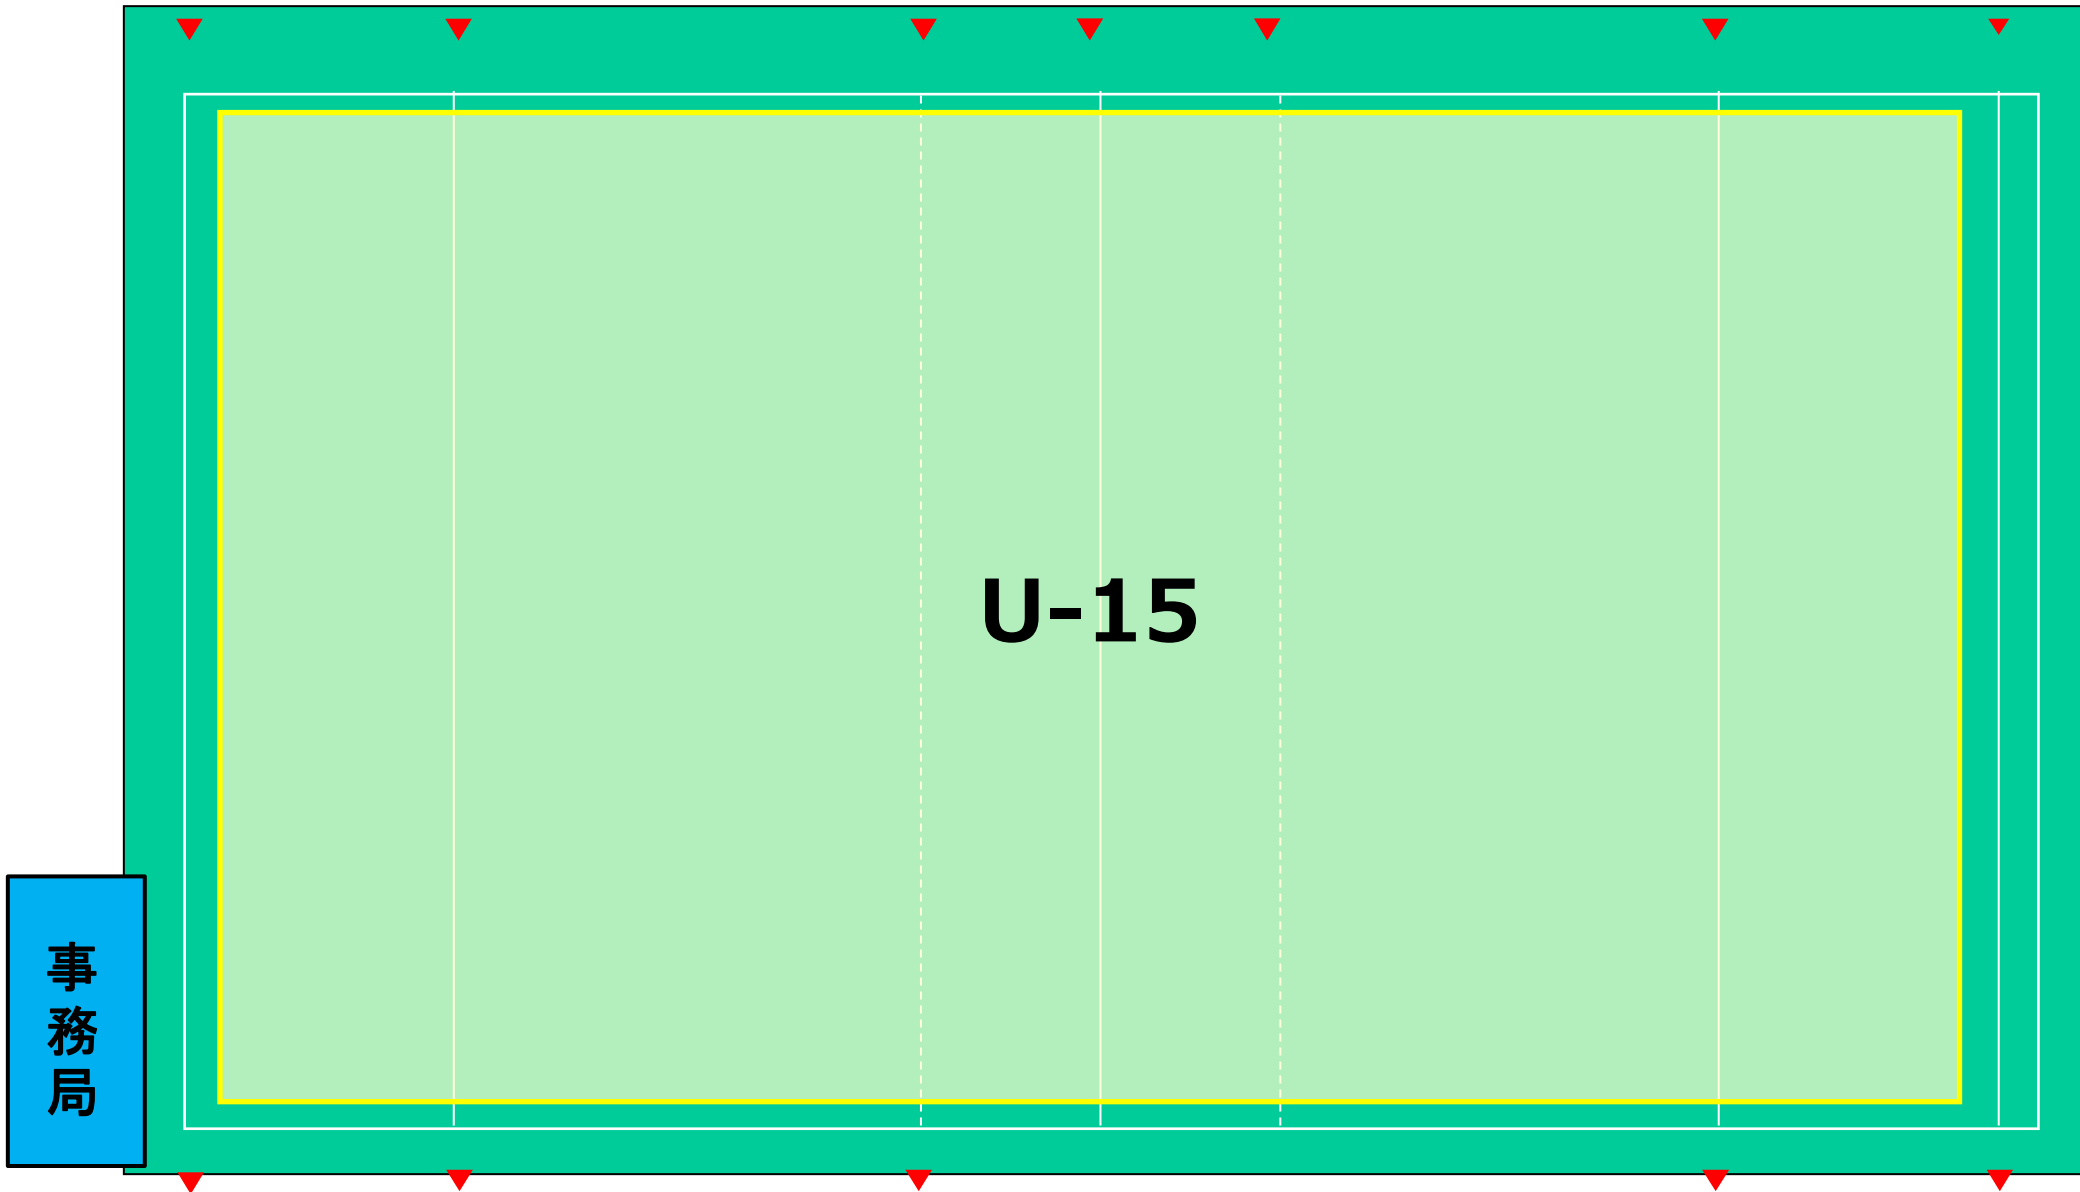

**エコパ芝生広場1**

第1部 9:00~10:20  
グラウンド割振り

第2部 10:35~11:55  
グラウンド割振り

第3部 12:10~13:30  
グラウンド割振り

事務局