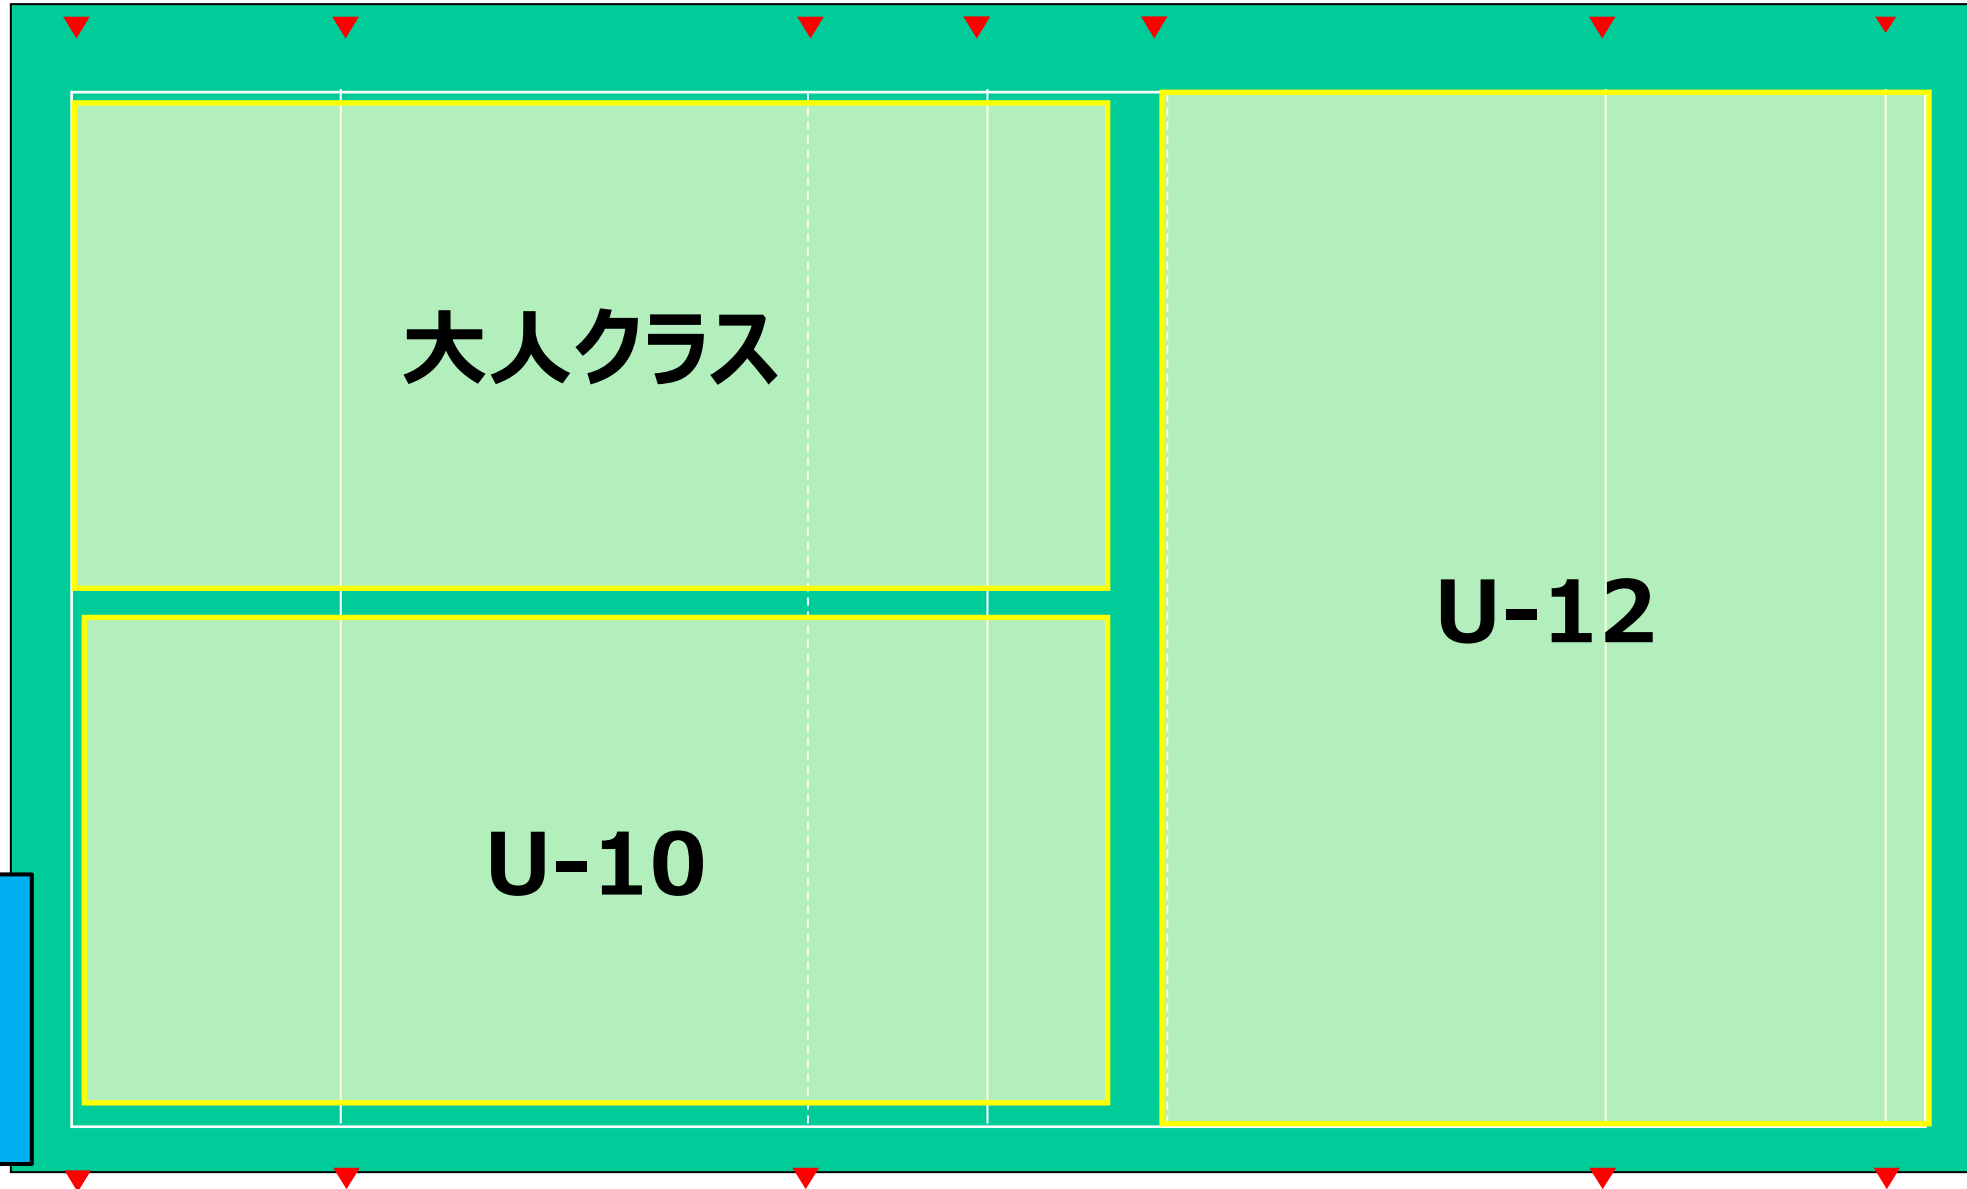

**【対象】**

**全カテゴリー**

**【活動時間】**

**9:00～10:20 年中、年長、小1、小2、女子クラス**

**10:35～11:55 U-10 (小学3・4年)、U-12 (小学5・6年)、大人クラス**

**12:10～13:30 U-15 (中学生)**

**※U-12通常通り練習します。**

**【活動場所】**

**エコパ芝生広場1**

第1部 9:00~10:20  
グラウンド割振り

第2部 10:35~11:55  
グラウンド割振り

第3部 12:10~13:30  
グラウンド割振り

事務局