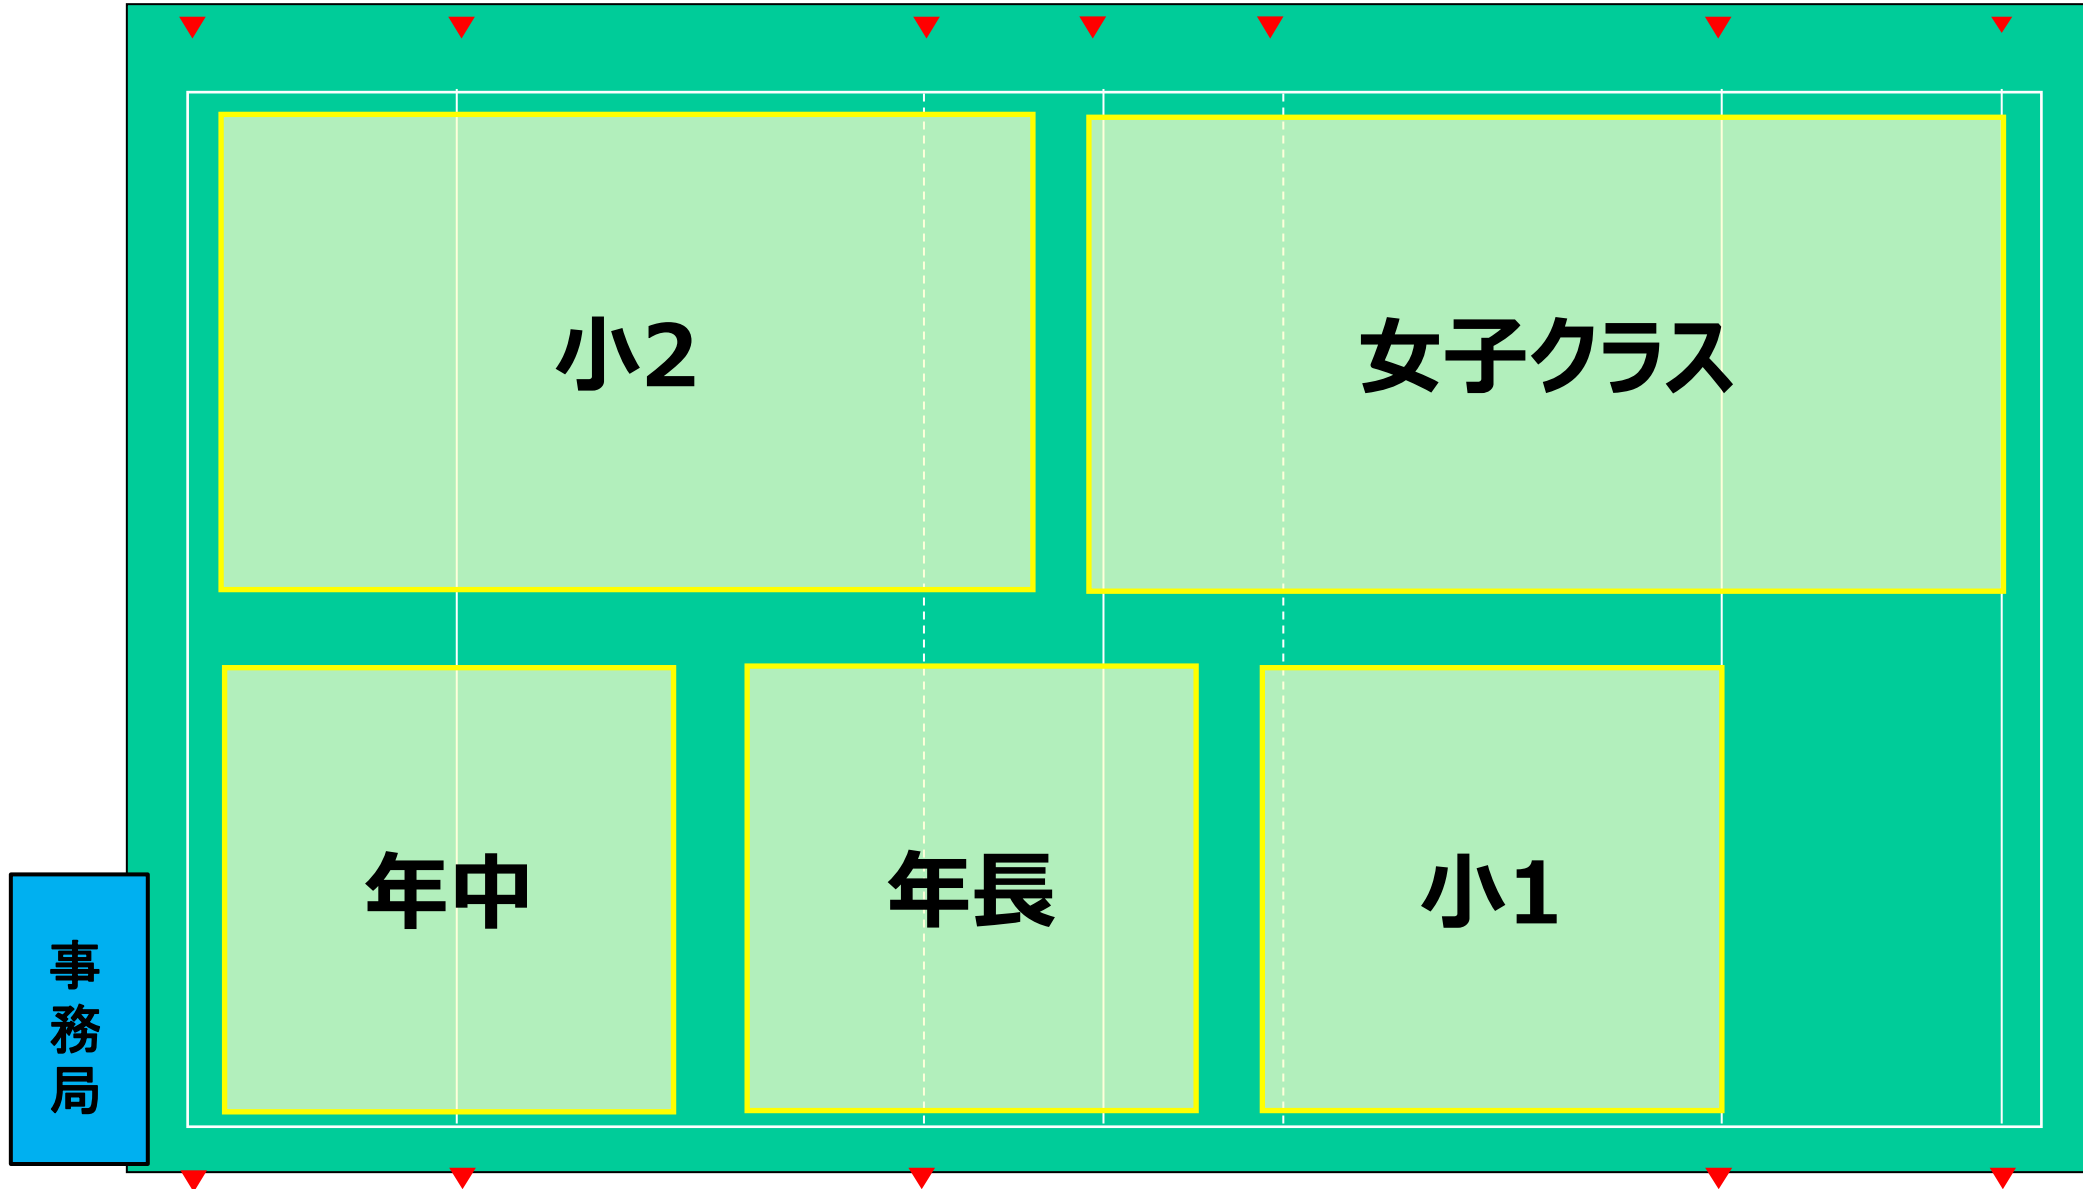

**【対象】**

**全カテゴリー**

**【活動時間】**

**9:00～10:20 年中、年長、小1、小2、女子クラス**

**10:35～11:55 U-10 (小学3・4年)、U-12 (小学5・6年)、大人クラス**

**12:10～13:30 U-15 (中学生)**

**※U-12通常通り練習します。**

**【活動場所】**

**エコパ芝生広場1**

第1部 9:00~10:20  
グラウンド割振り

第2部 10:35~11:55  
グラウンド割振り

第3部 12:10~13:30  
グラウンド割振り

事務局