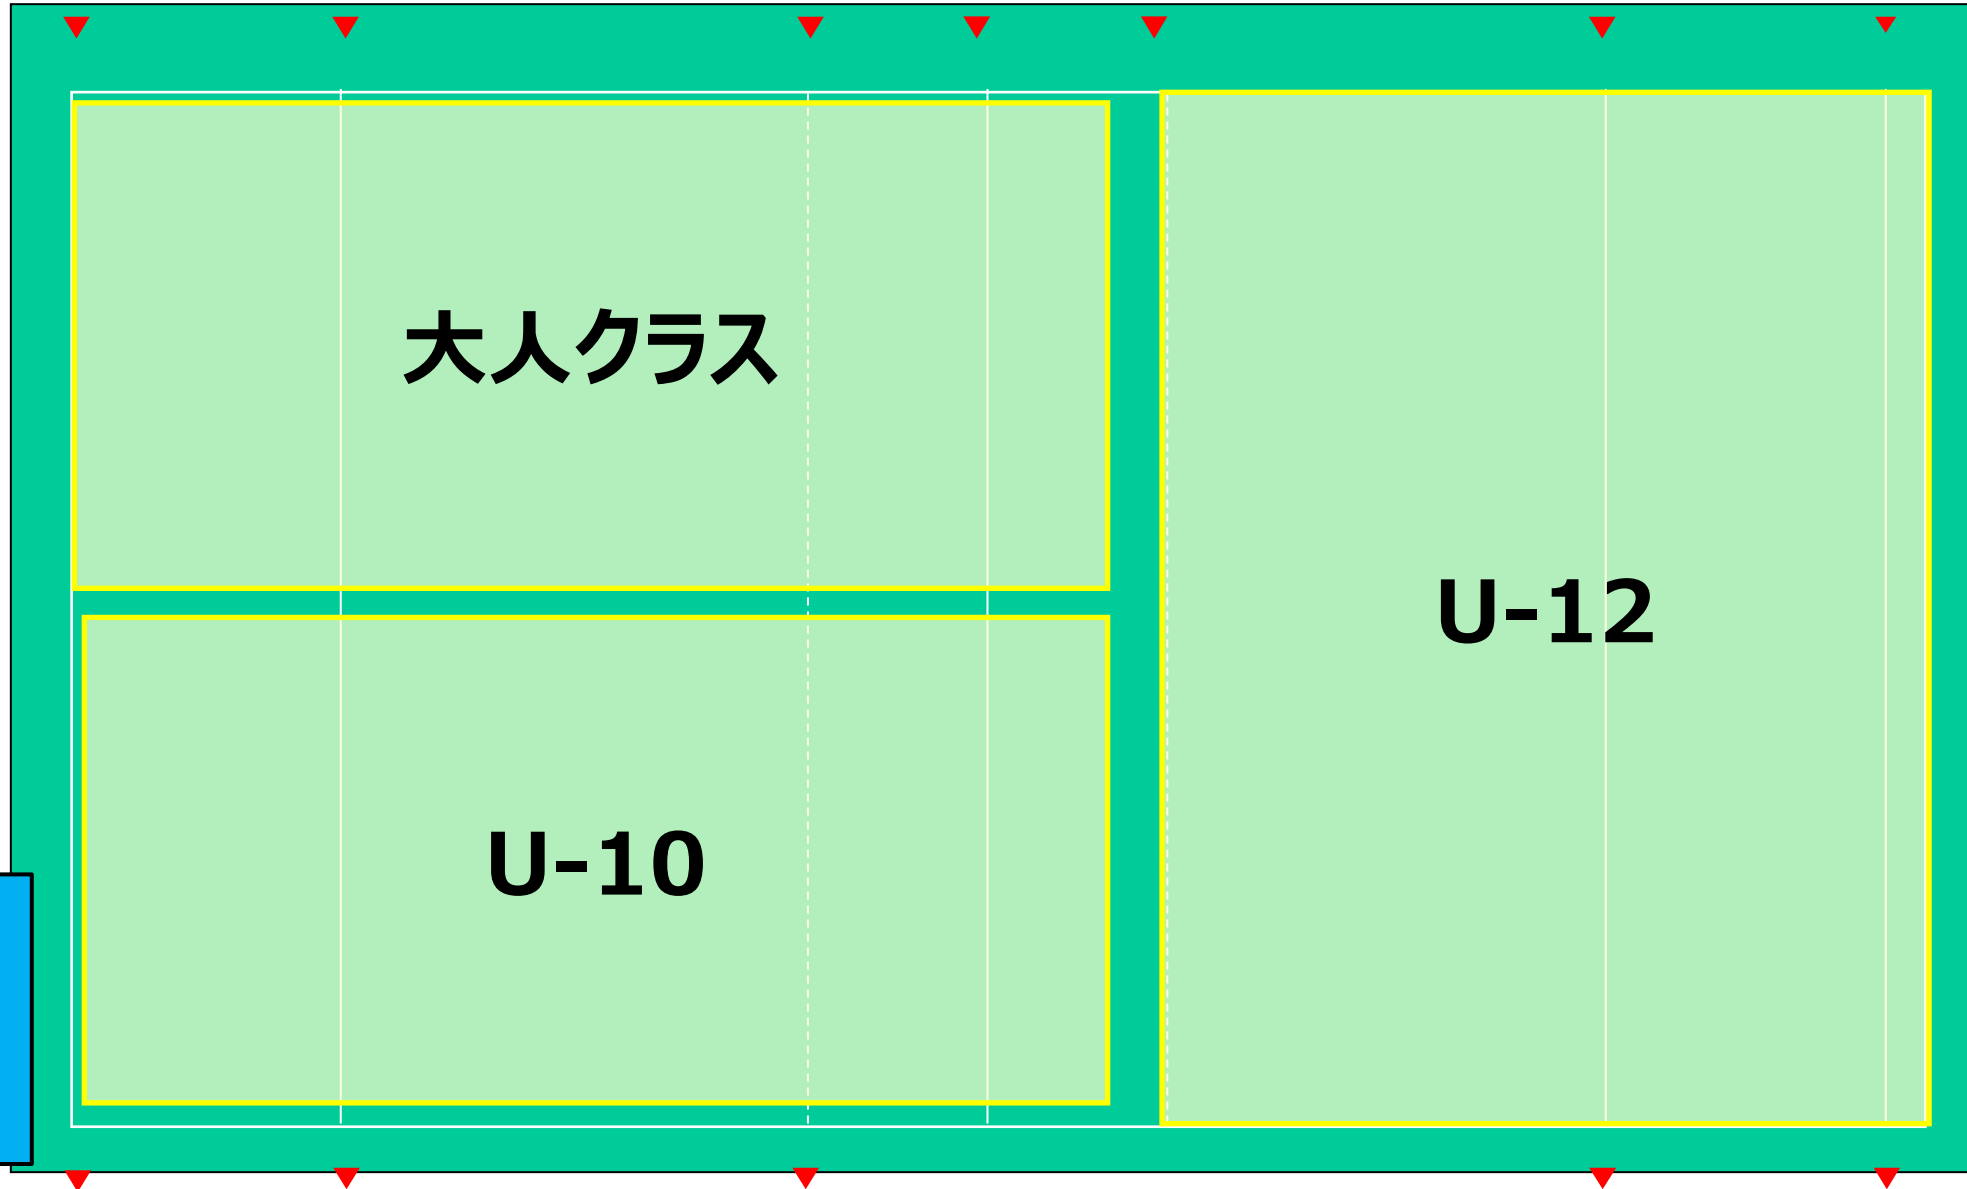

【対象】
全カテゴリー

【活動時間】
9:00～10:20 年中、年長、小1、小2、女子クラス
10:35～11:55 U-10 (小学3・4年)、U-12 (小学5・6年)、大人クラス
12:10～13:30 U-15 (中学生)

【活動場所】
エコパ芝生広場1

第1部 9:00~10:20
グラウンド割振り

第2部 10:35～11:55
グラウンド割振り

第3部 12:10~13:30
グラウンド割振り