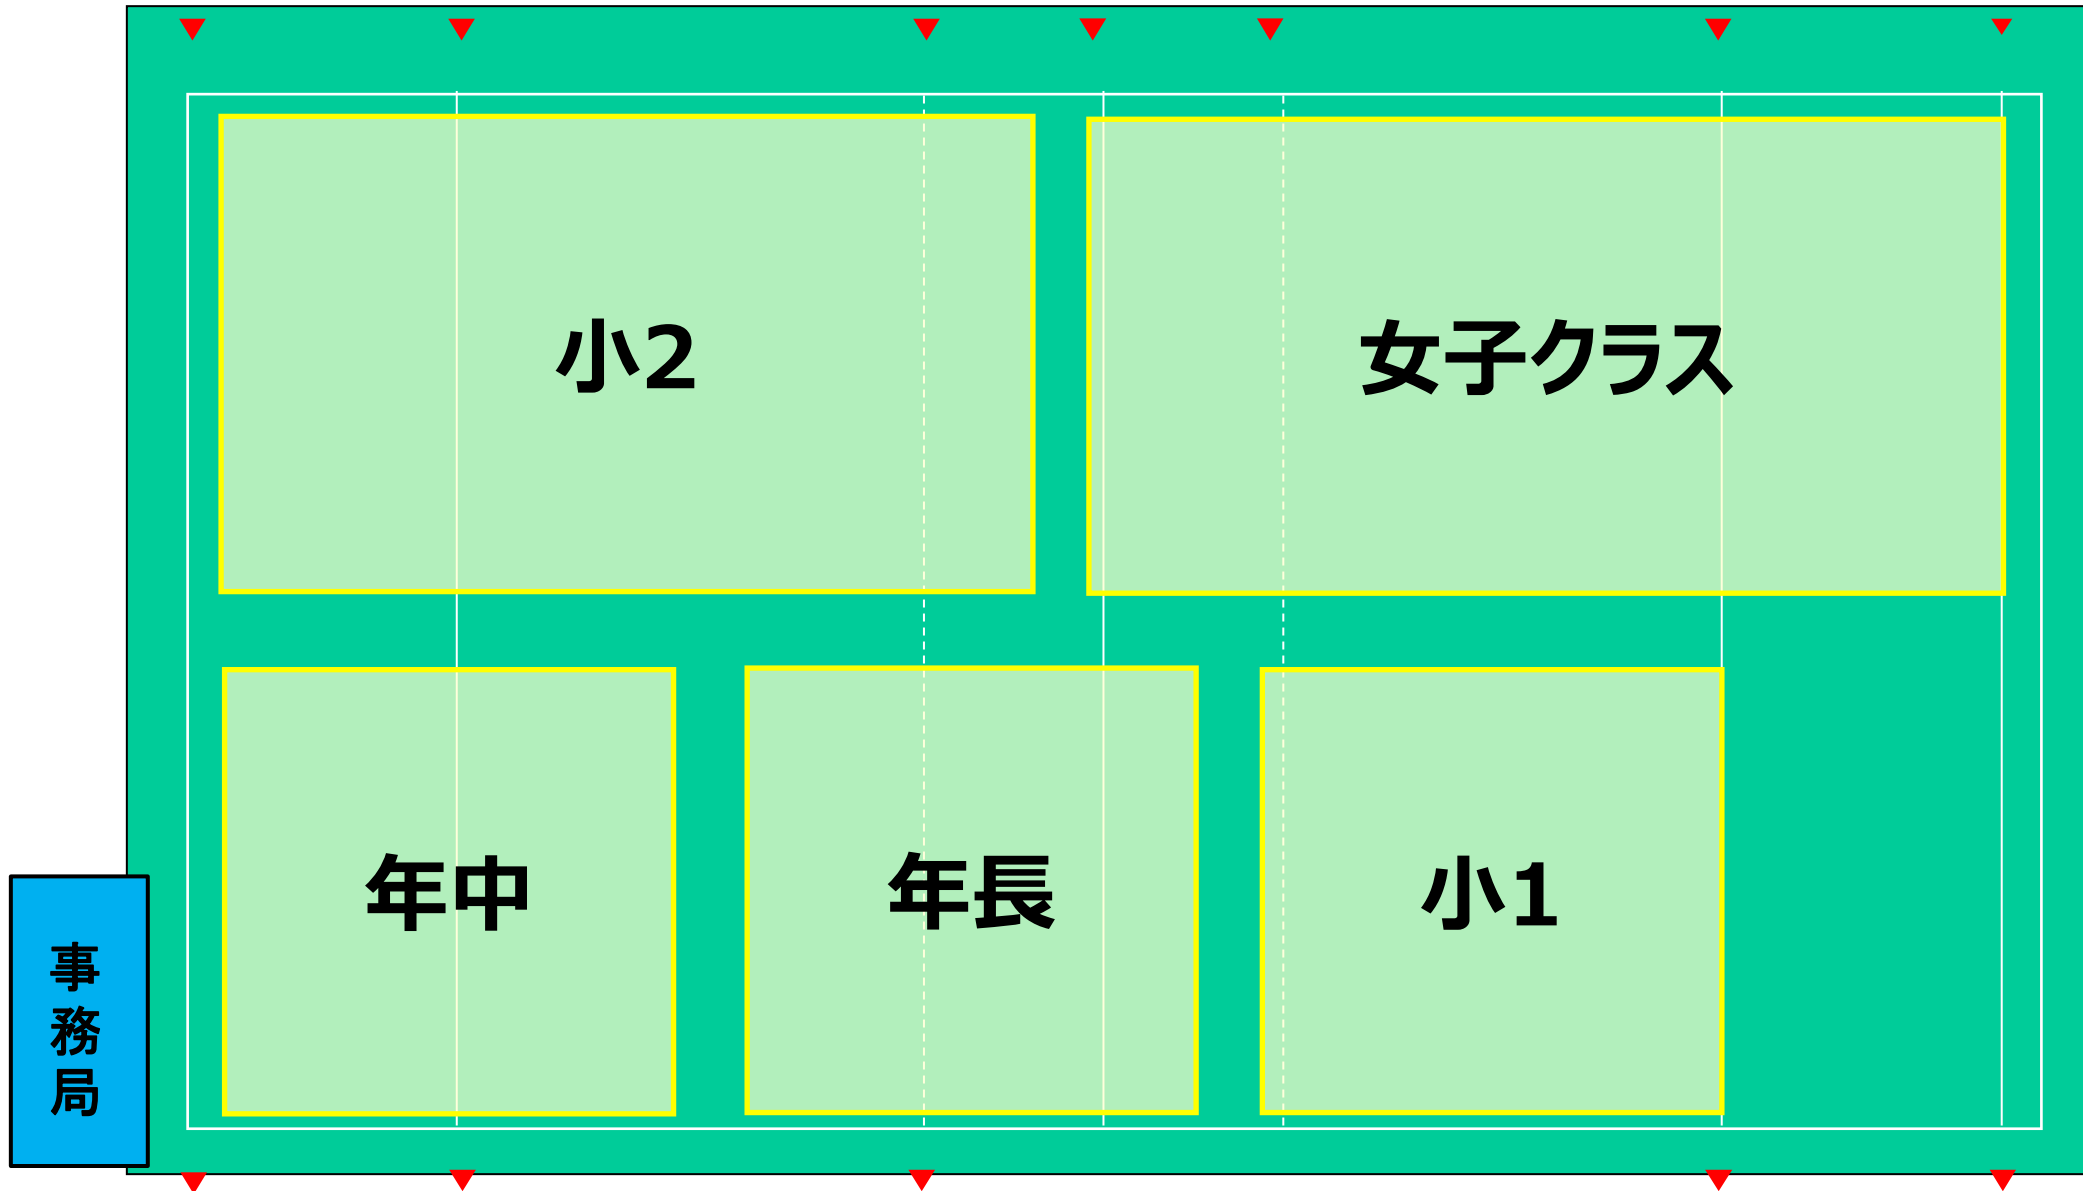

【対象】
全カテゴリー

【活動時間】
9:00～10:20 年中、年長、小1、小2、女子クラス
10:35～11:55 U-10 (小学3・4年)、U-12 (小学5・6年)、大人クラス
12:10～13:30 U-15 (中学生)

【活動場所】
エコパ芝生広場1

第1部 9:00~10:20
グラウンド割振り

第2部 10:35～11:55
グラウンド割振り

第3部 12:10~13:30
グラウンド割振り