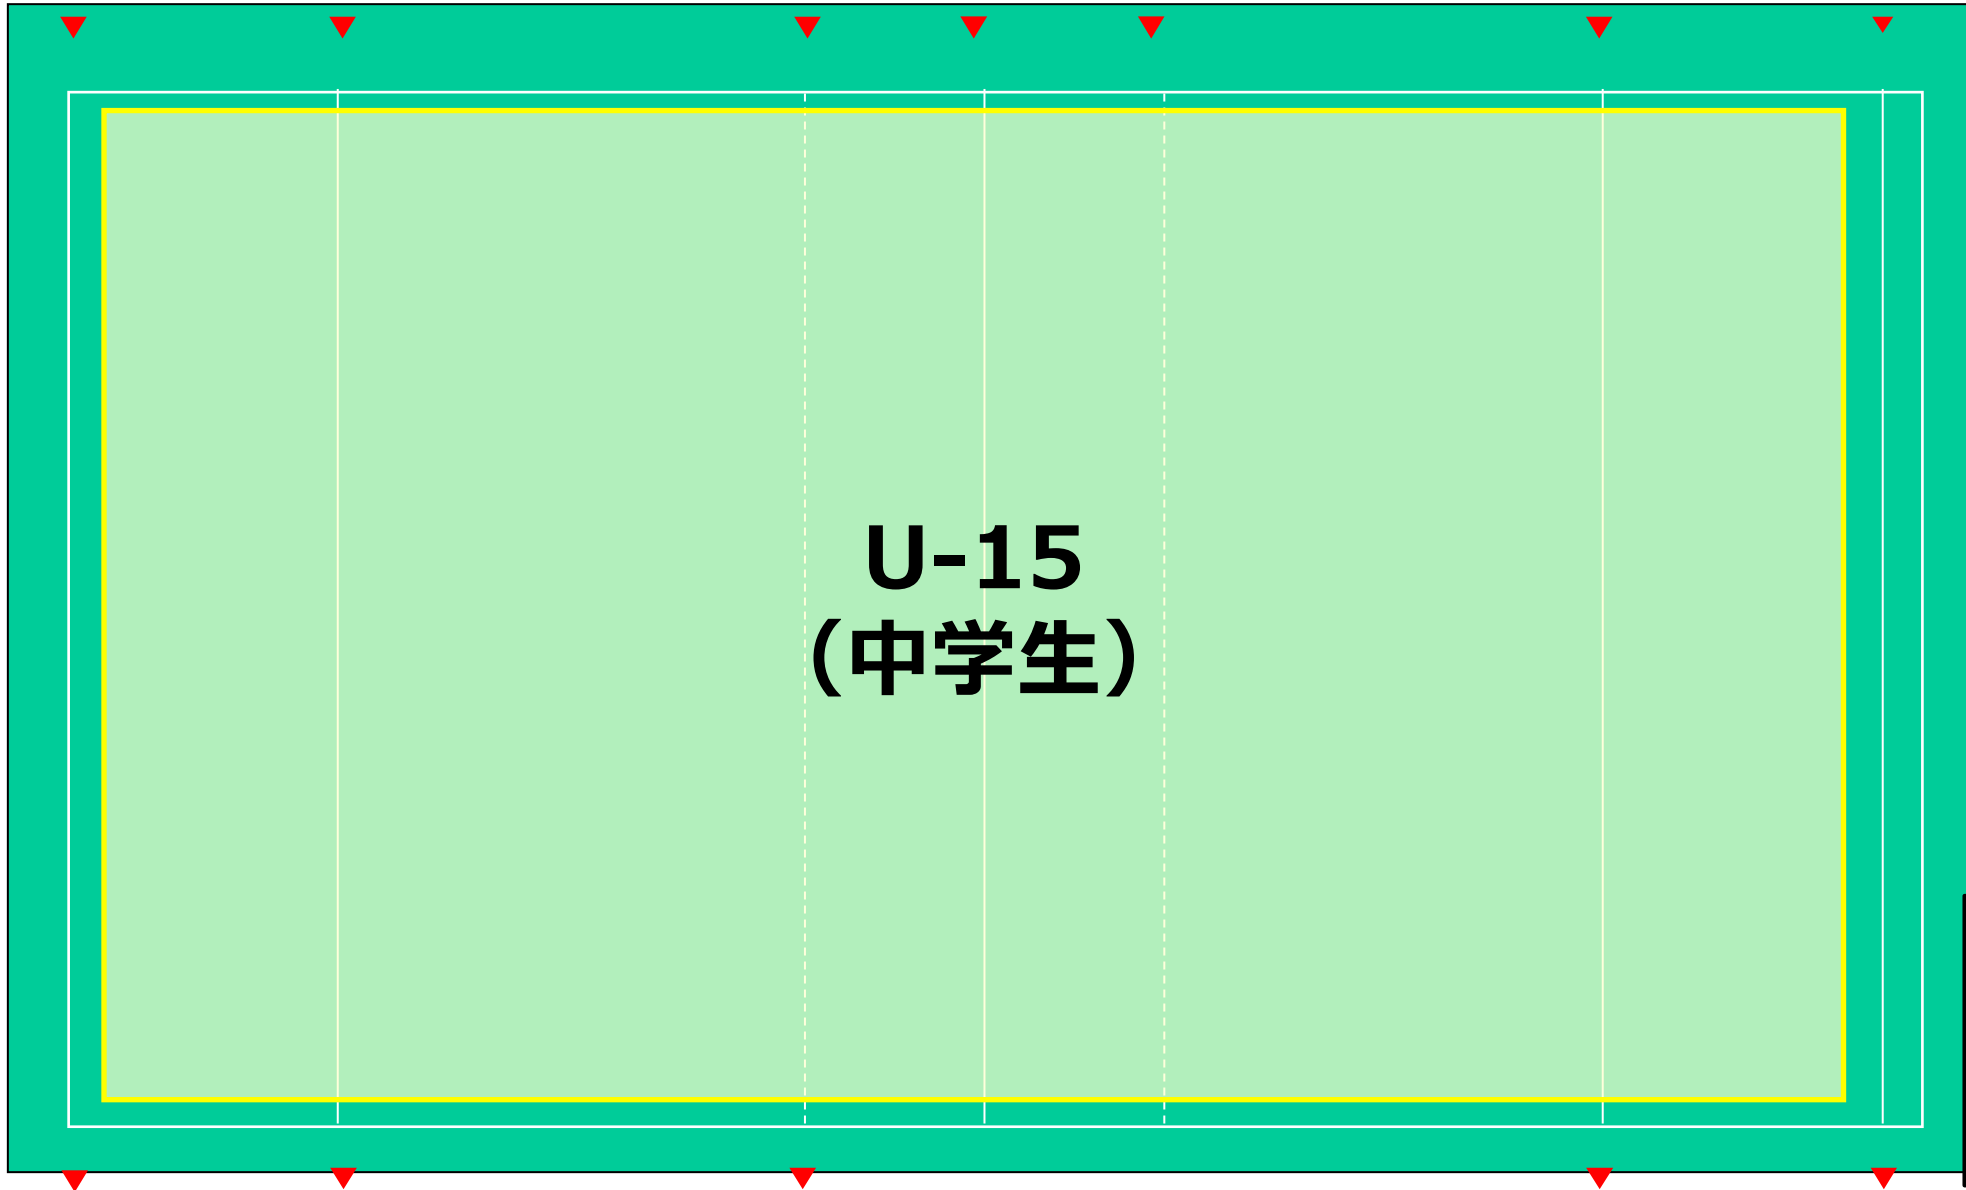

第4部 13:45~15:05
グラウンド割振り

事務局