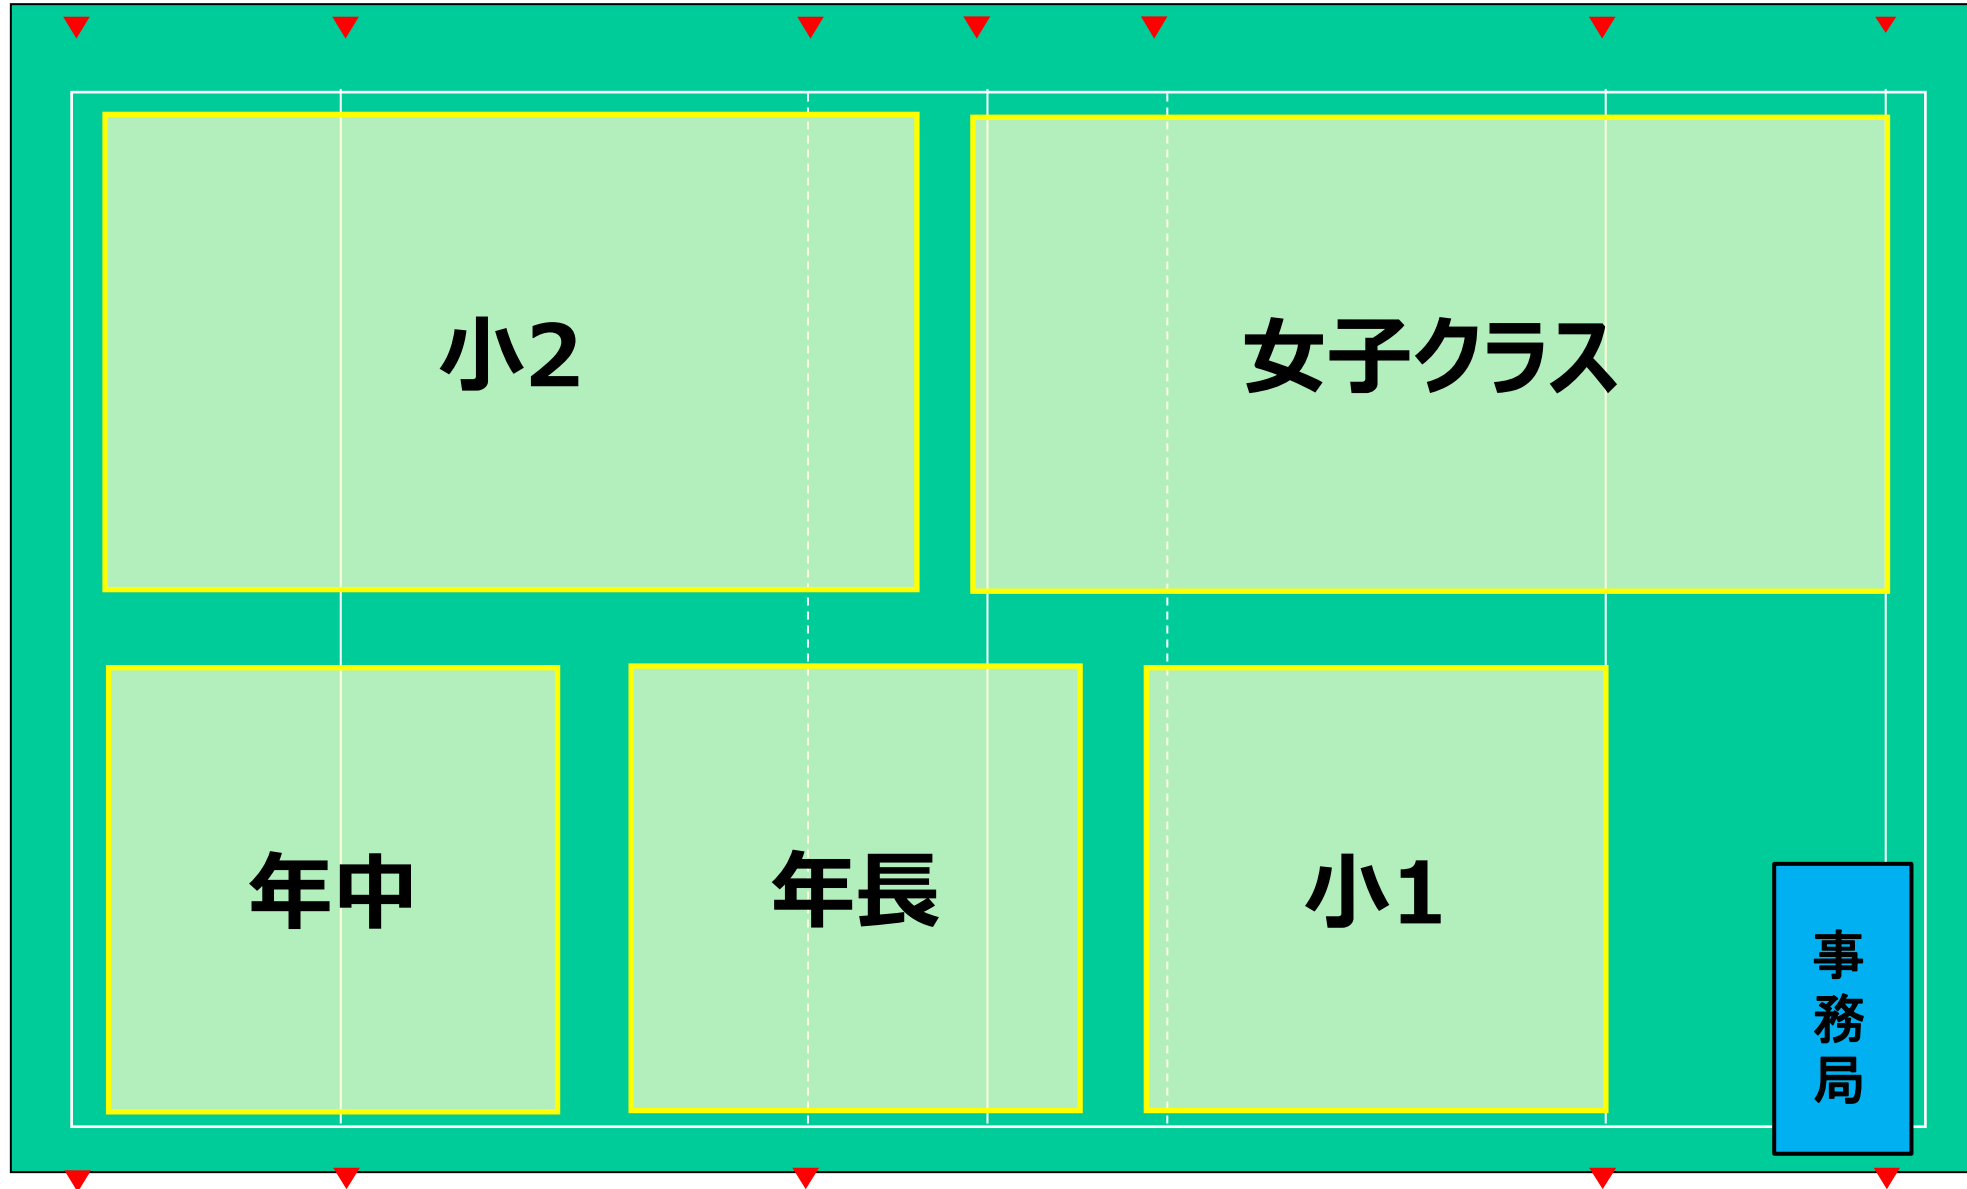

三川コミュニティセンター 60台
袋井市立三川小学校 150台

— 車両動線
- - - 徒歩動線

※北側から詰めて駐車すること
※砂利が跳ねることがありますので徐行してください。

第1部 9:00~10:20
グラウンド割振り

第2部 10:35～11:55
グラウンド割振り

第3部 12:10~13:30
グラウンド割振り

U-12

事務局

第4部 13:45~15:05
グラウンド割振り

事務局