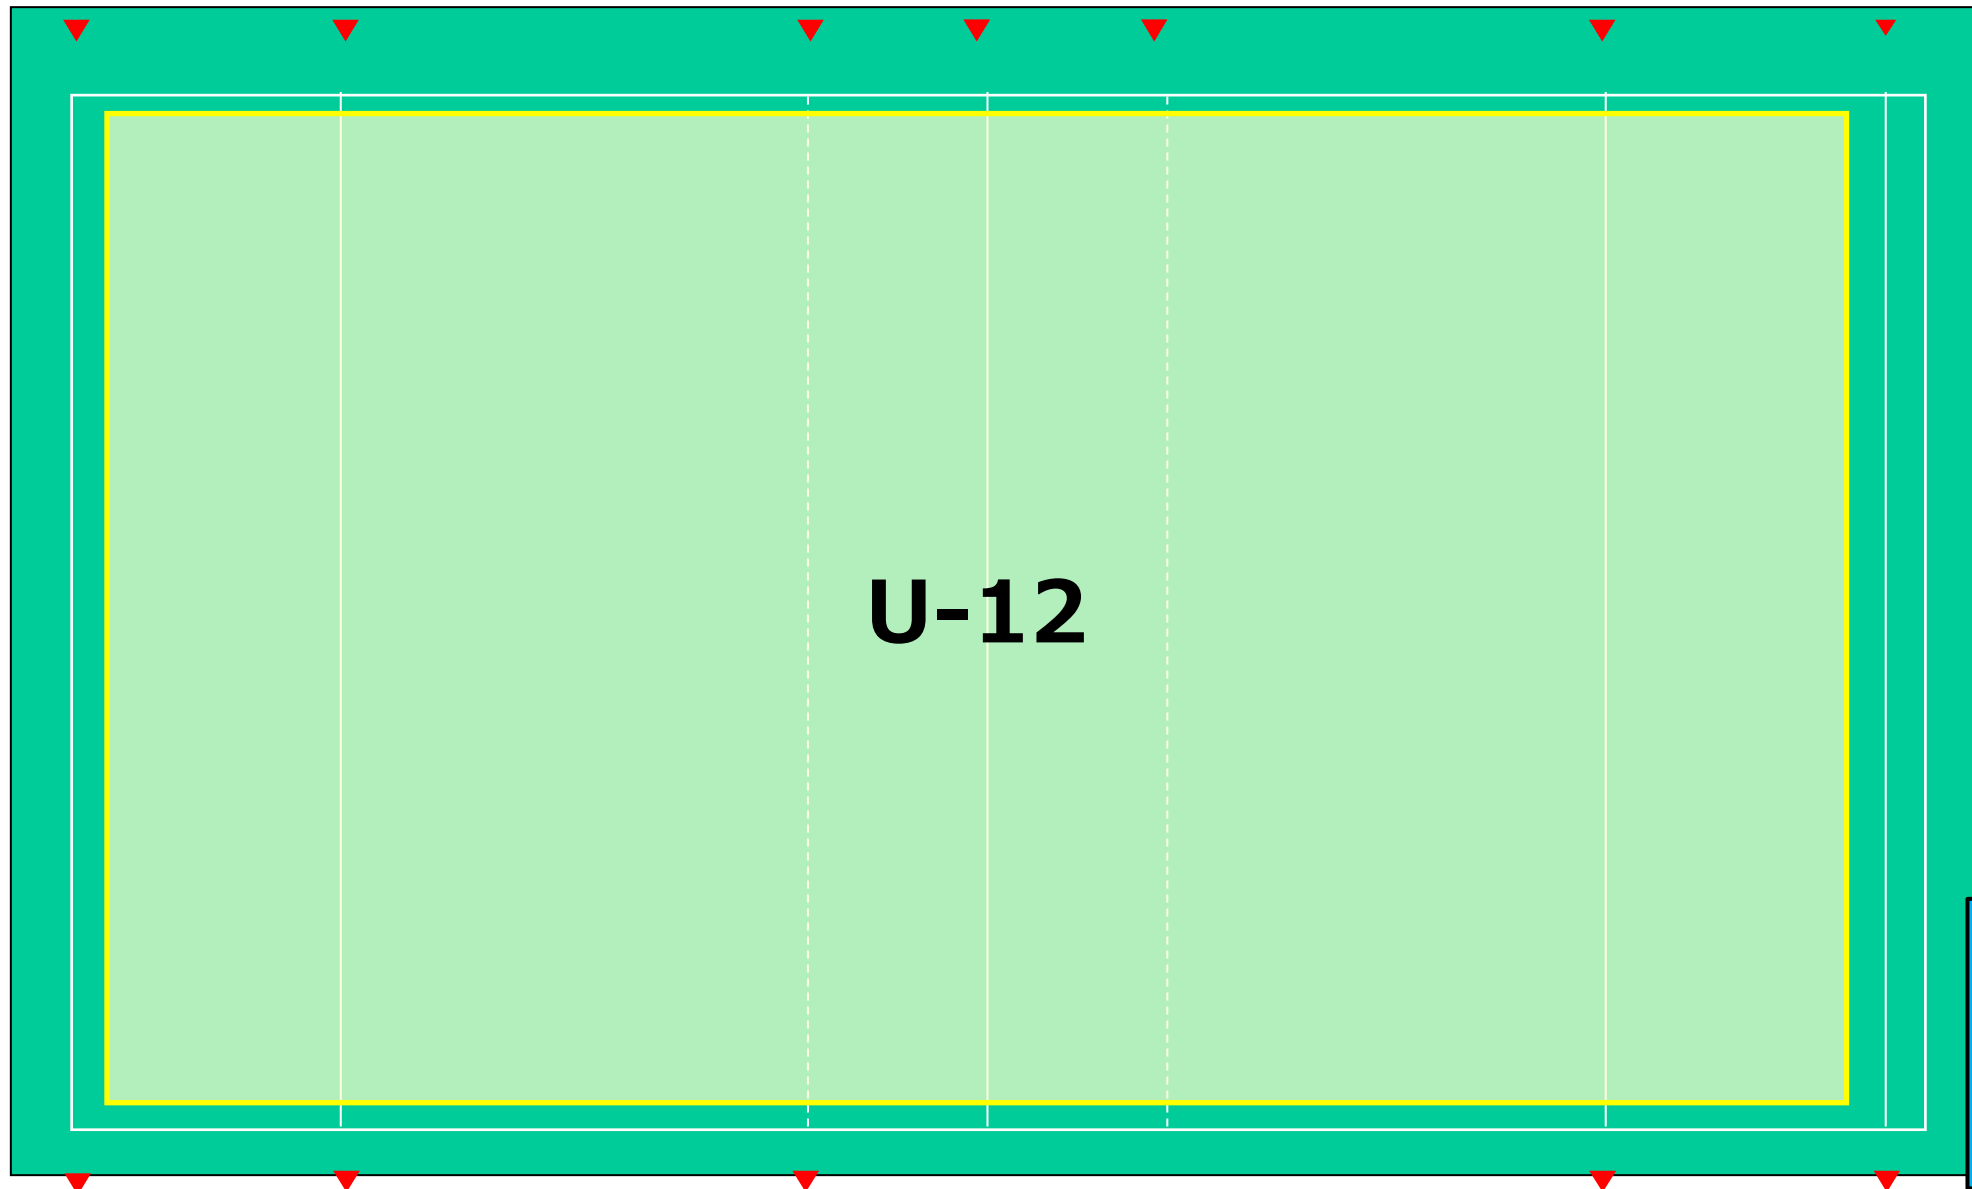

三川コミュニティセンター 60台
袋井市立三川小学校 150台

— 車両動線
- - - 徒歩動線

※北側から詰めて駐車すること
※砂利が跳ねることがありますので徐行してください。

第1部 9:00~10:20
グラウンド割振り

第2部 10:35～11:55
グラウンド割振り

第3部 12:10~13:30
グラウンド割振り

U-12

事務局