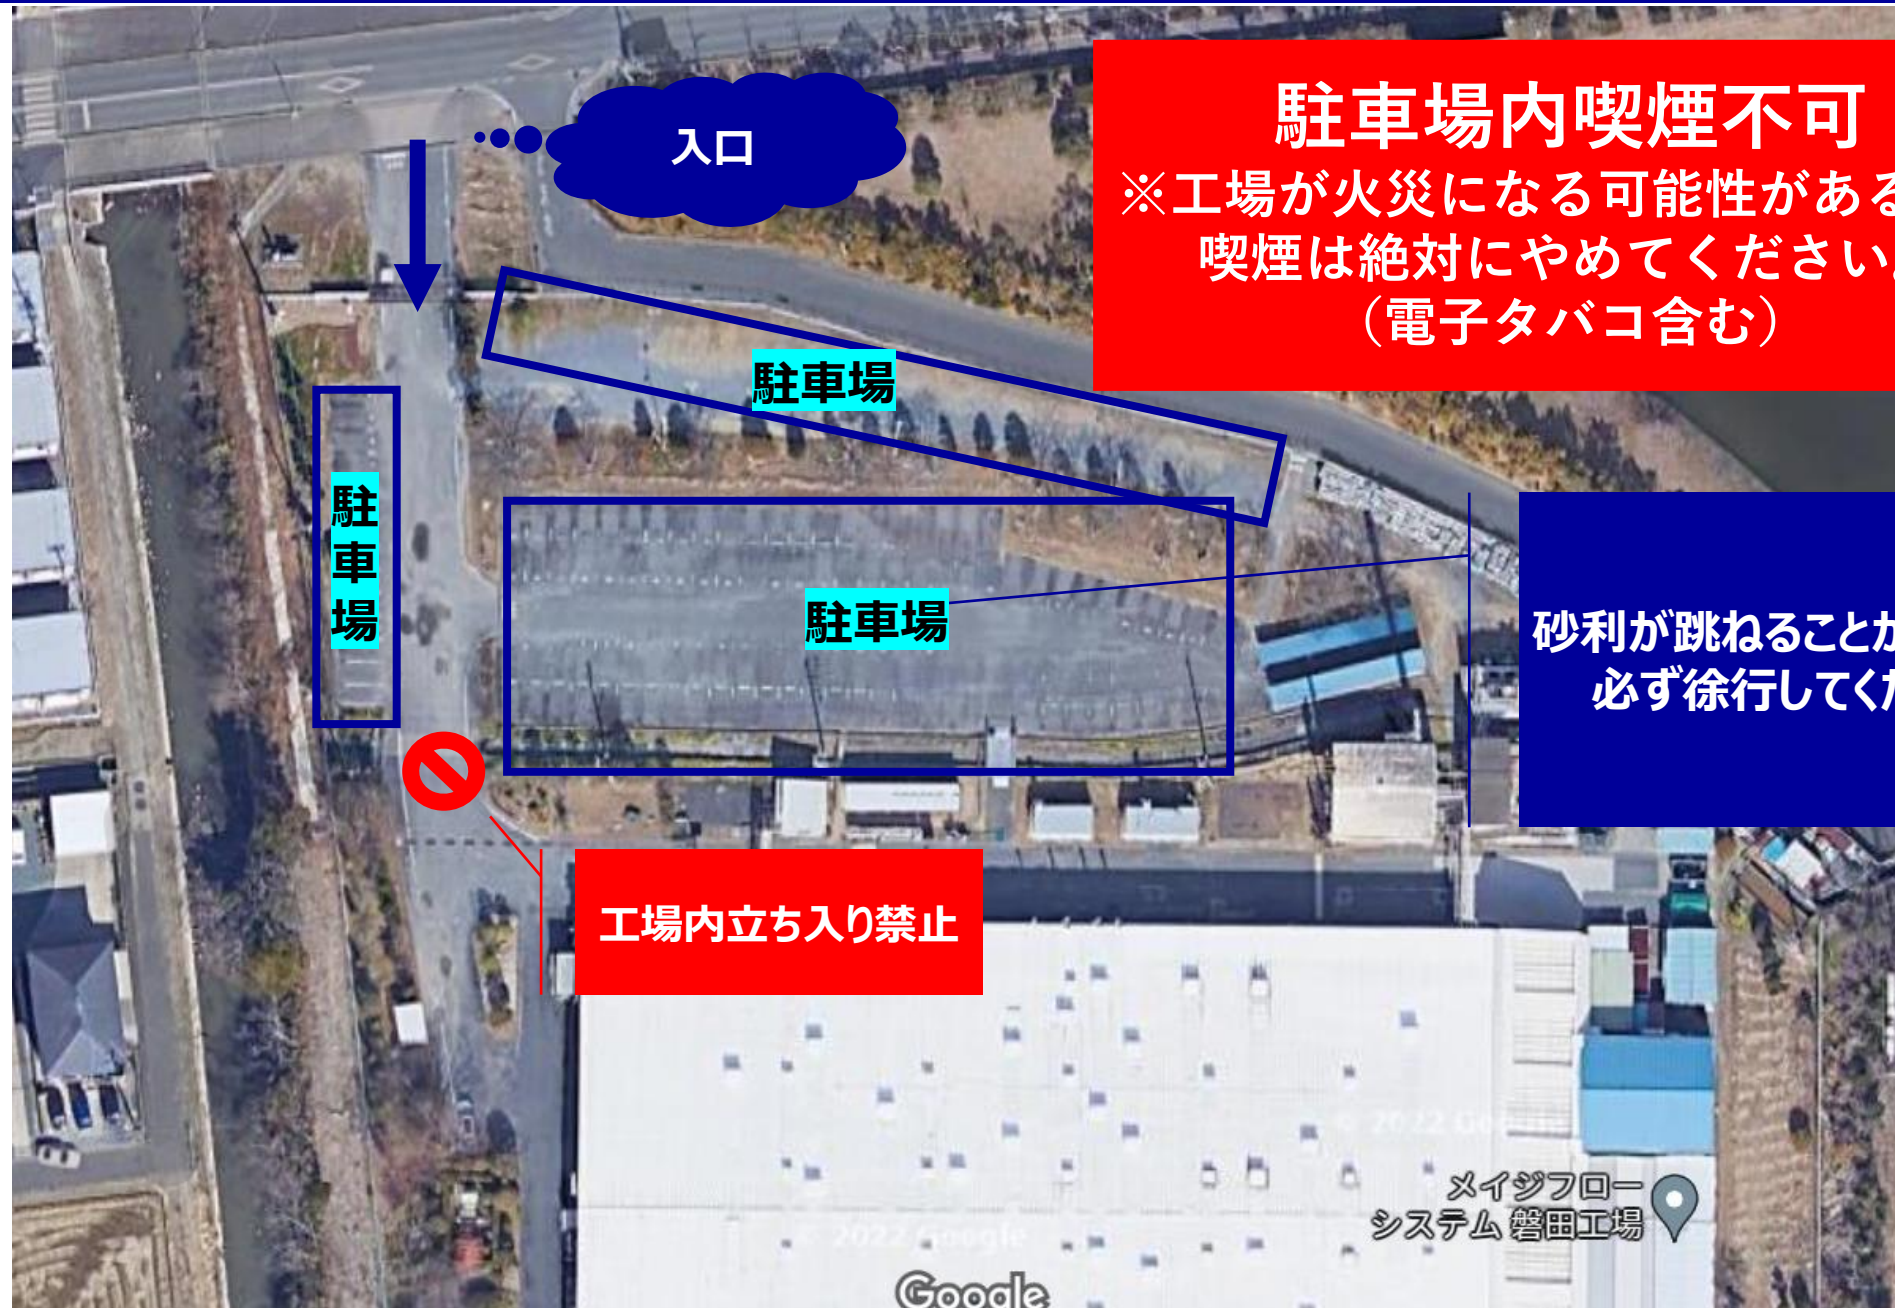

## 【活動場所】

静岡産業大学グラウンド

(<https://goo.gl/maps/MN9xjRTpBN8EW1Av8>)

## 【駐車場】

- ・メイジフローシステム駐車場※P2,3注意事項記載
- ・南交流センターグラウンド駐車場※P4,5注意事項記載

**注意事項を必ずご覧の上ご利用ください。**

■■■■ 導線

駐車場

静岡産業大学  
磐田図書館

文

静岡産業大学  
磐田キャンパス

メイジフロー  
システム 磐田工場

静岡産業大学グラウンド

入口

**駐車場内喫煙不可**

※工場が火災になる可能性があるため  
喫煙は絶対にやめてください。  
(電子タバコ含む)

駐車場

駐車場

駐車場