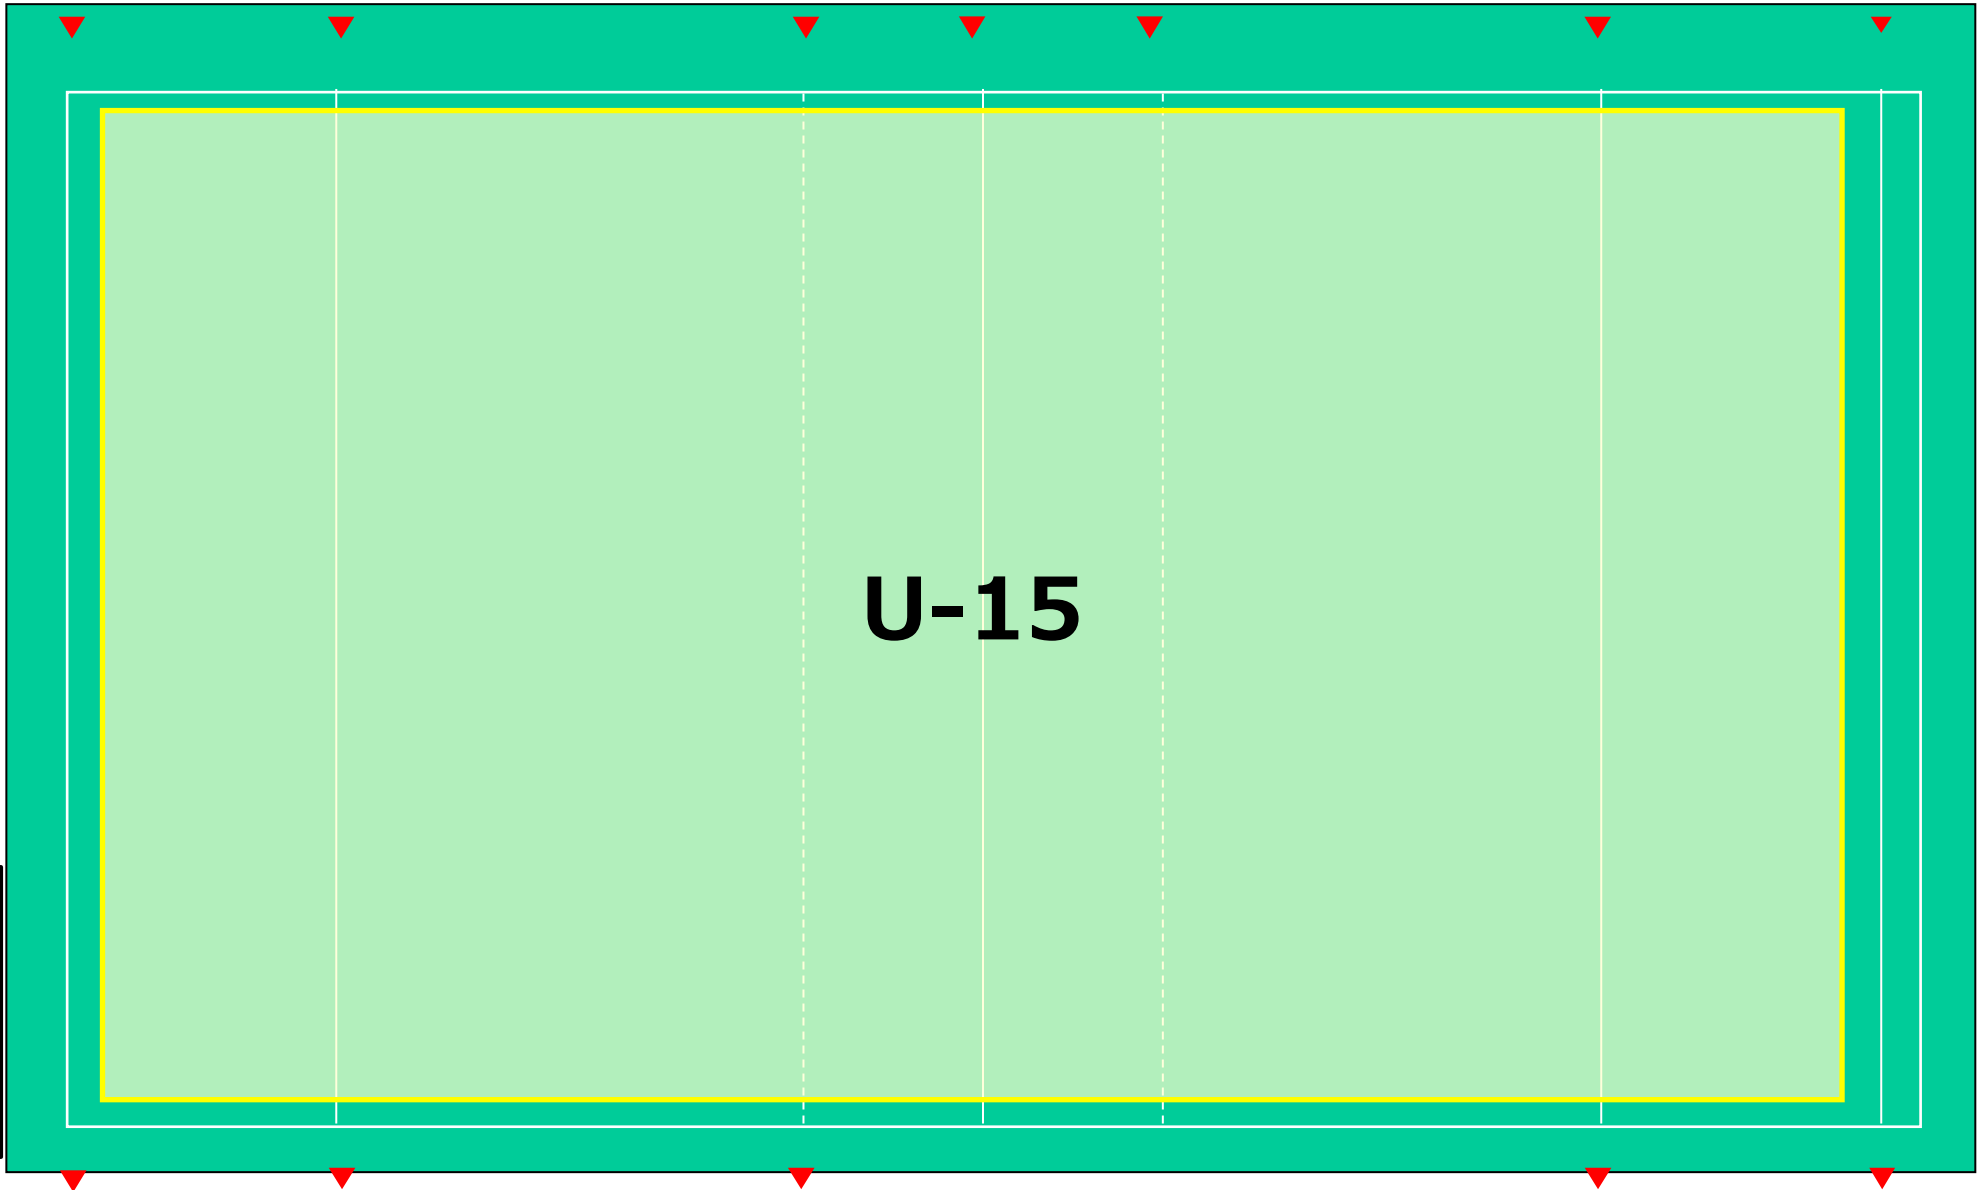

グラウンド割振り

第3部 12:10~13:30
グラウンド割振り

事務局

【部内マッチ】グラウンド割 @エコパ芝生広場1

【部内マッチ】 アップ場所 @エコパ芝生広場1