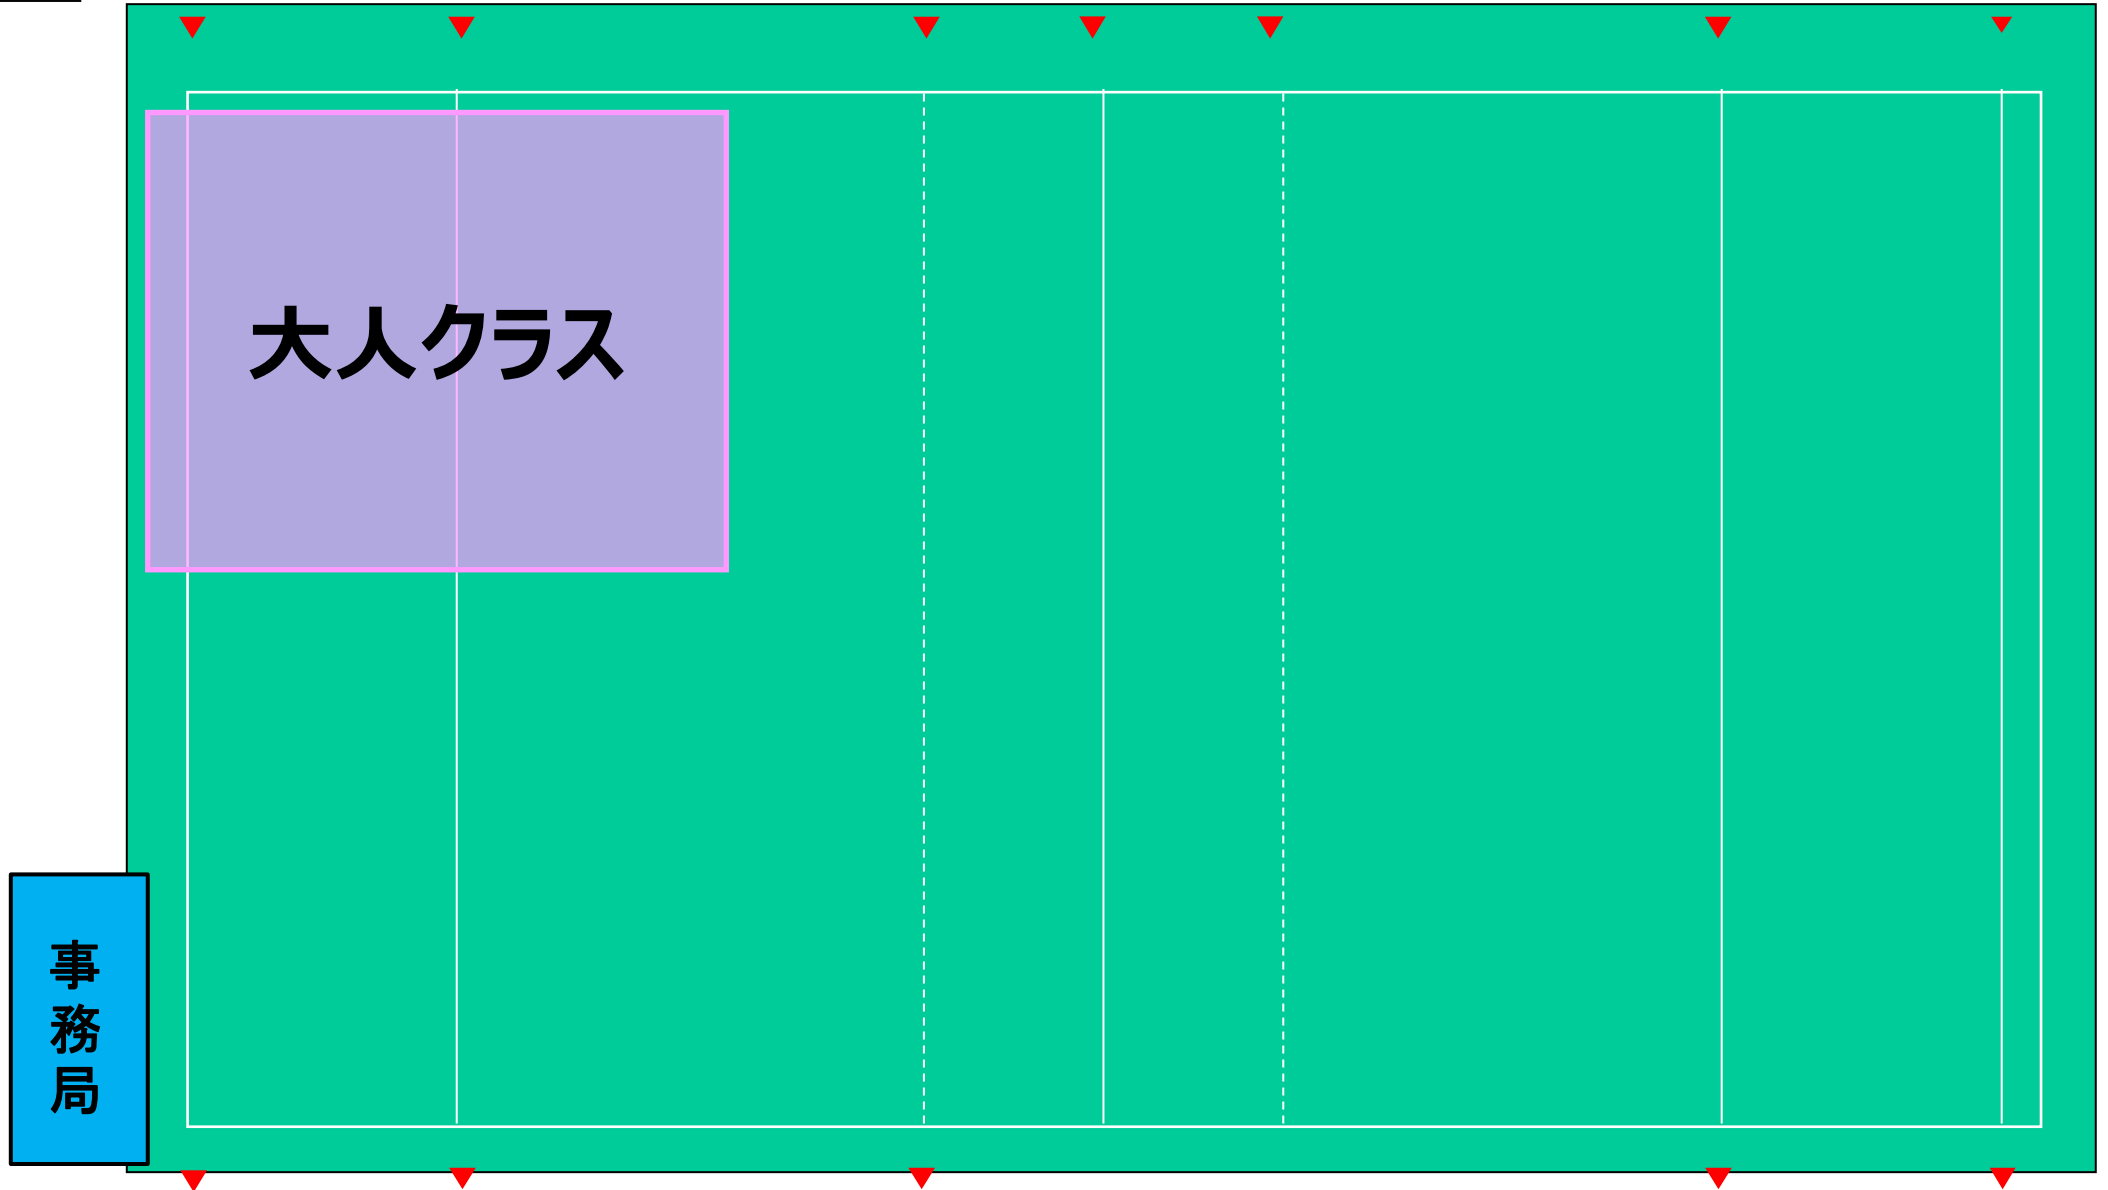

9:30 スクール生集合・ウォーミングアップ

～試合の進行は各カテゴリごと～

12:00 終了・解散

13:15～アカデミー説明会@エコパ1階会議室①

対象：アカデミー入会を考えている方

第1部 9:00~10:20

グラウンド割振り

第2部 10:35~11:55

グラウンド割振り

第3部 12:10~13:30
グラウンド割振り

事務局

【部内マッチ】グラウンド割 @エコパ芝生広場1

【部内マッチ】 アップ場所 @エコパ芝生広場1