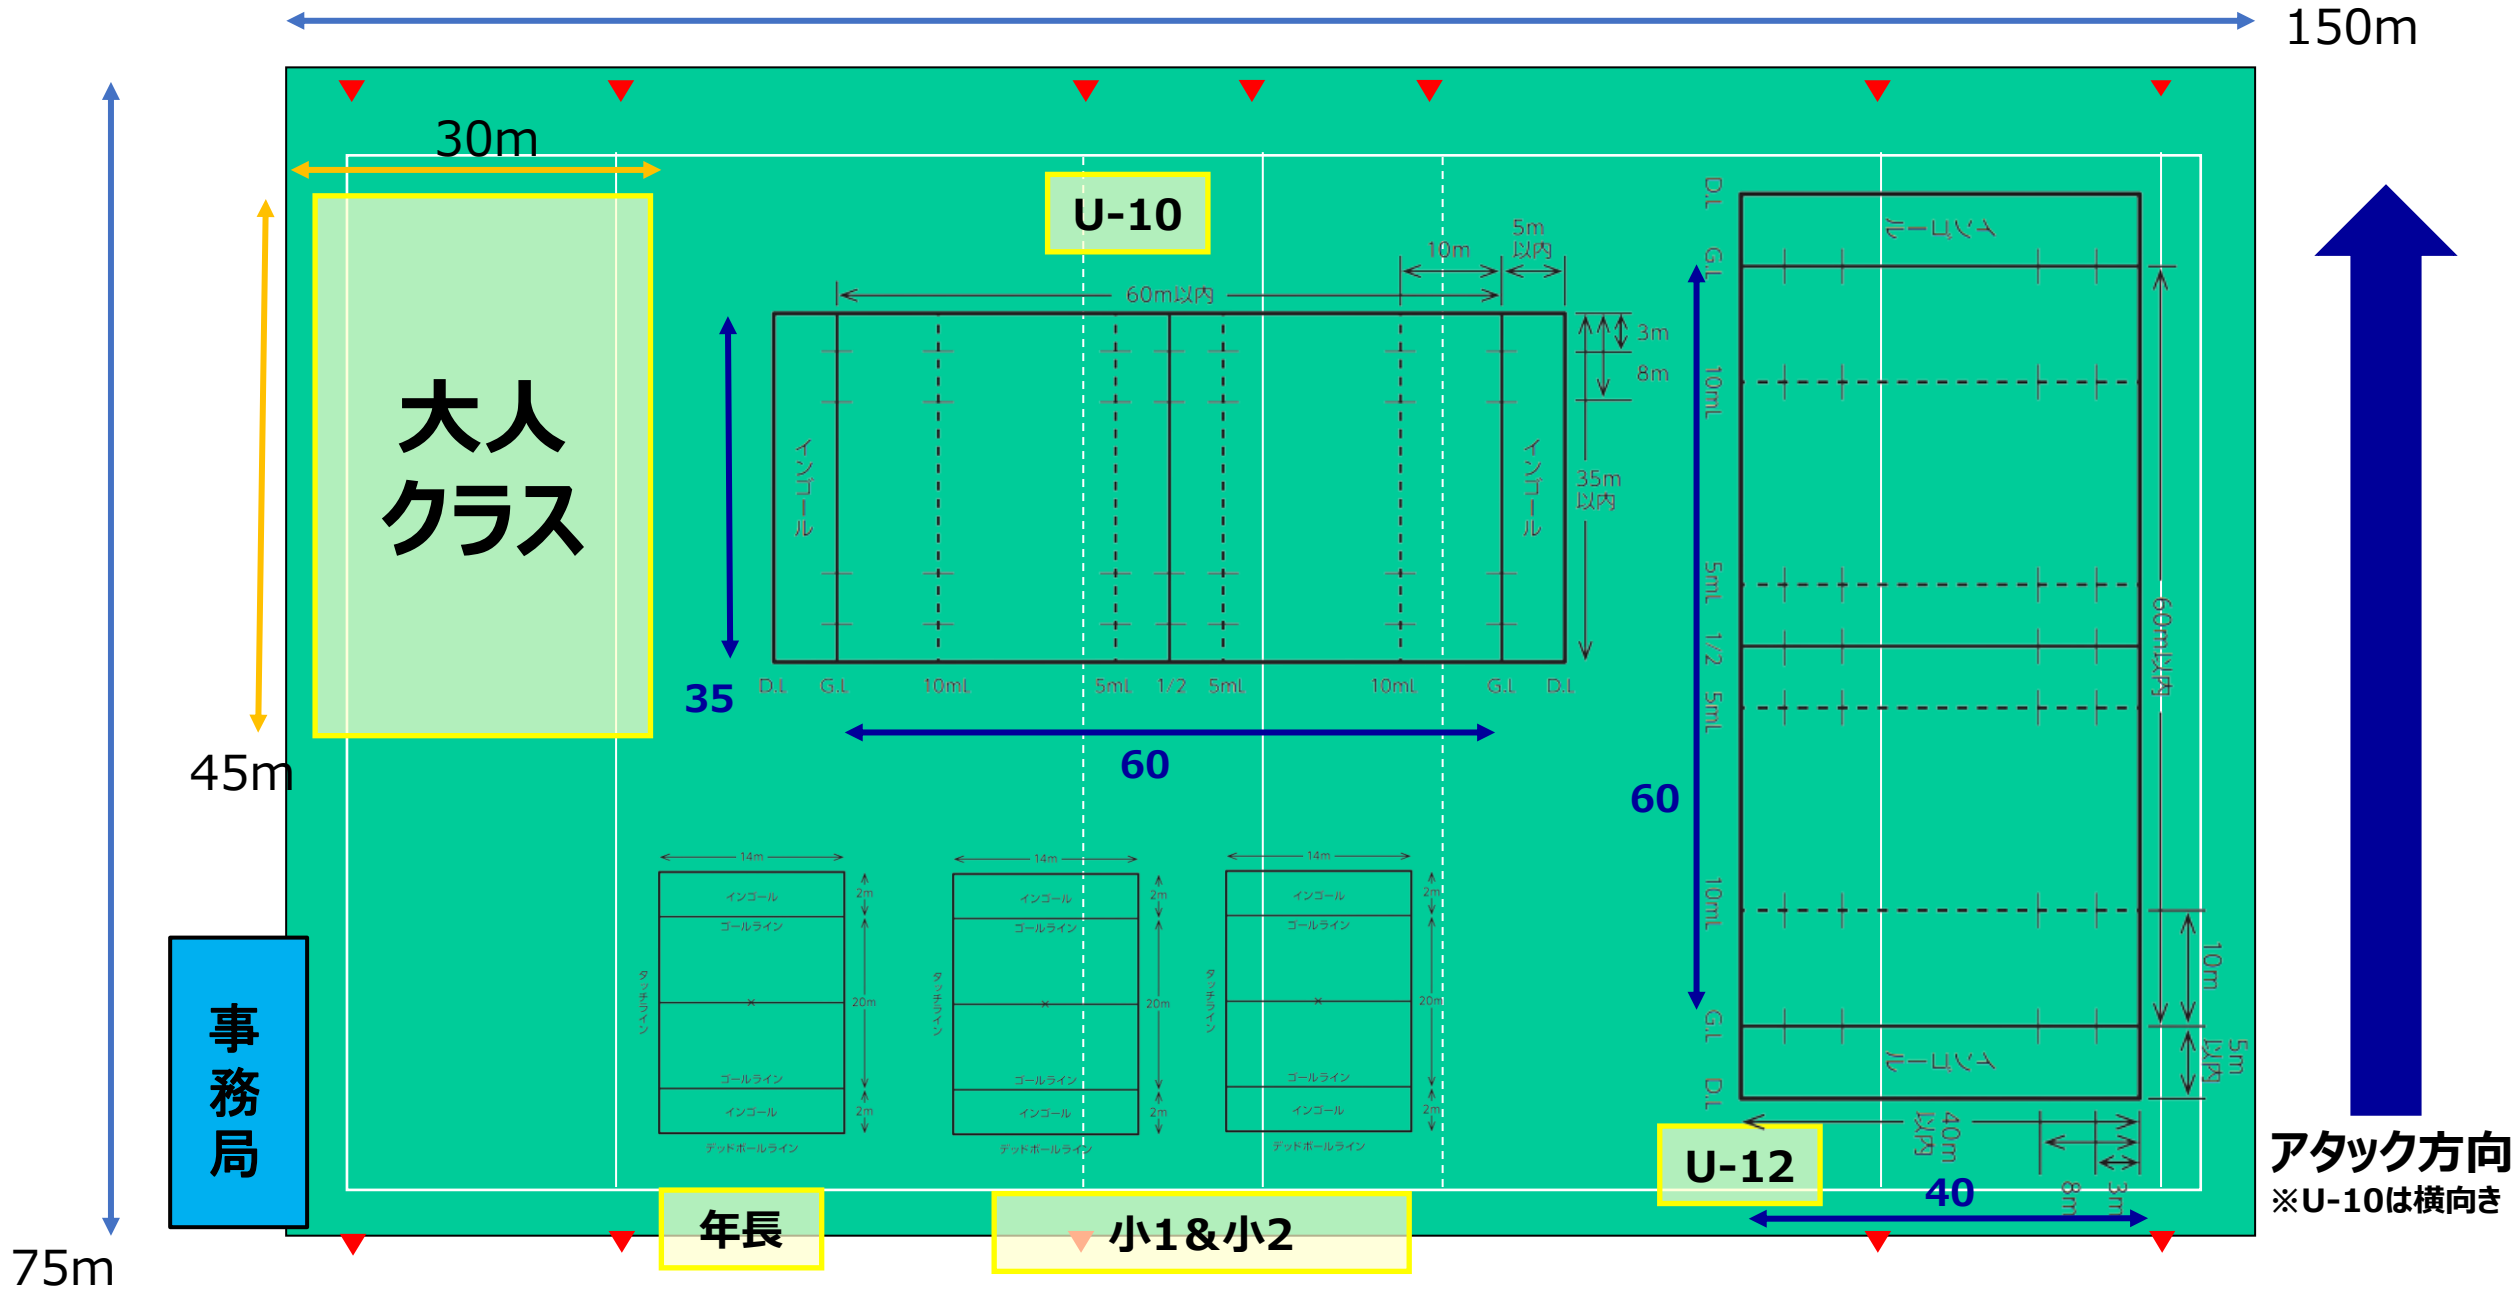

グラウンド割振り

第3部 12:10~13:30
グラウンド割振り

事務局

【部内マッチ】グラウンド割 @エコパ芝生広場1

【部内マッチ】 アップ場所 @エコパ芝生広場1