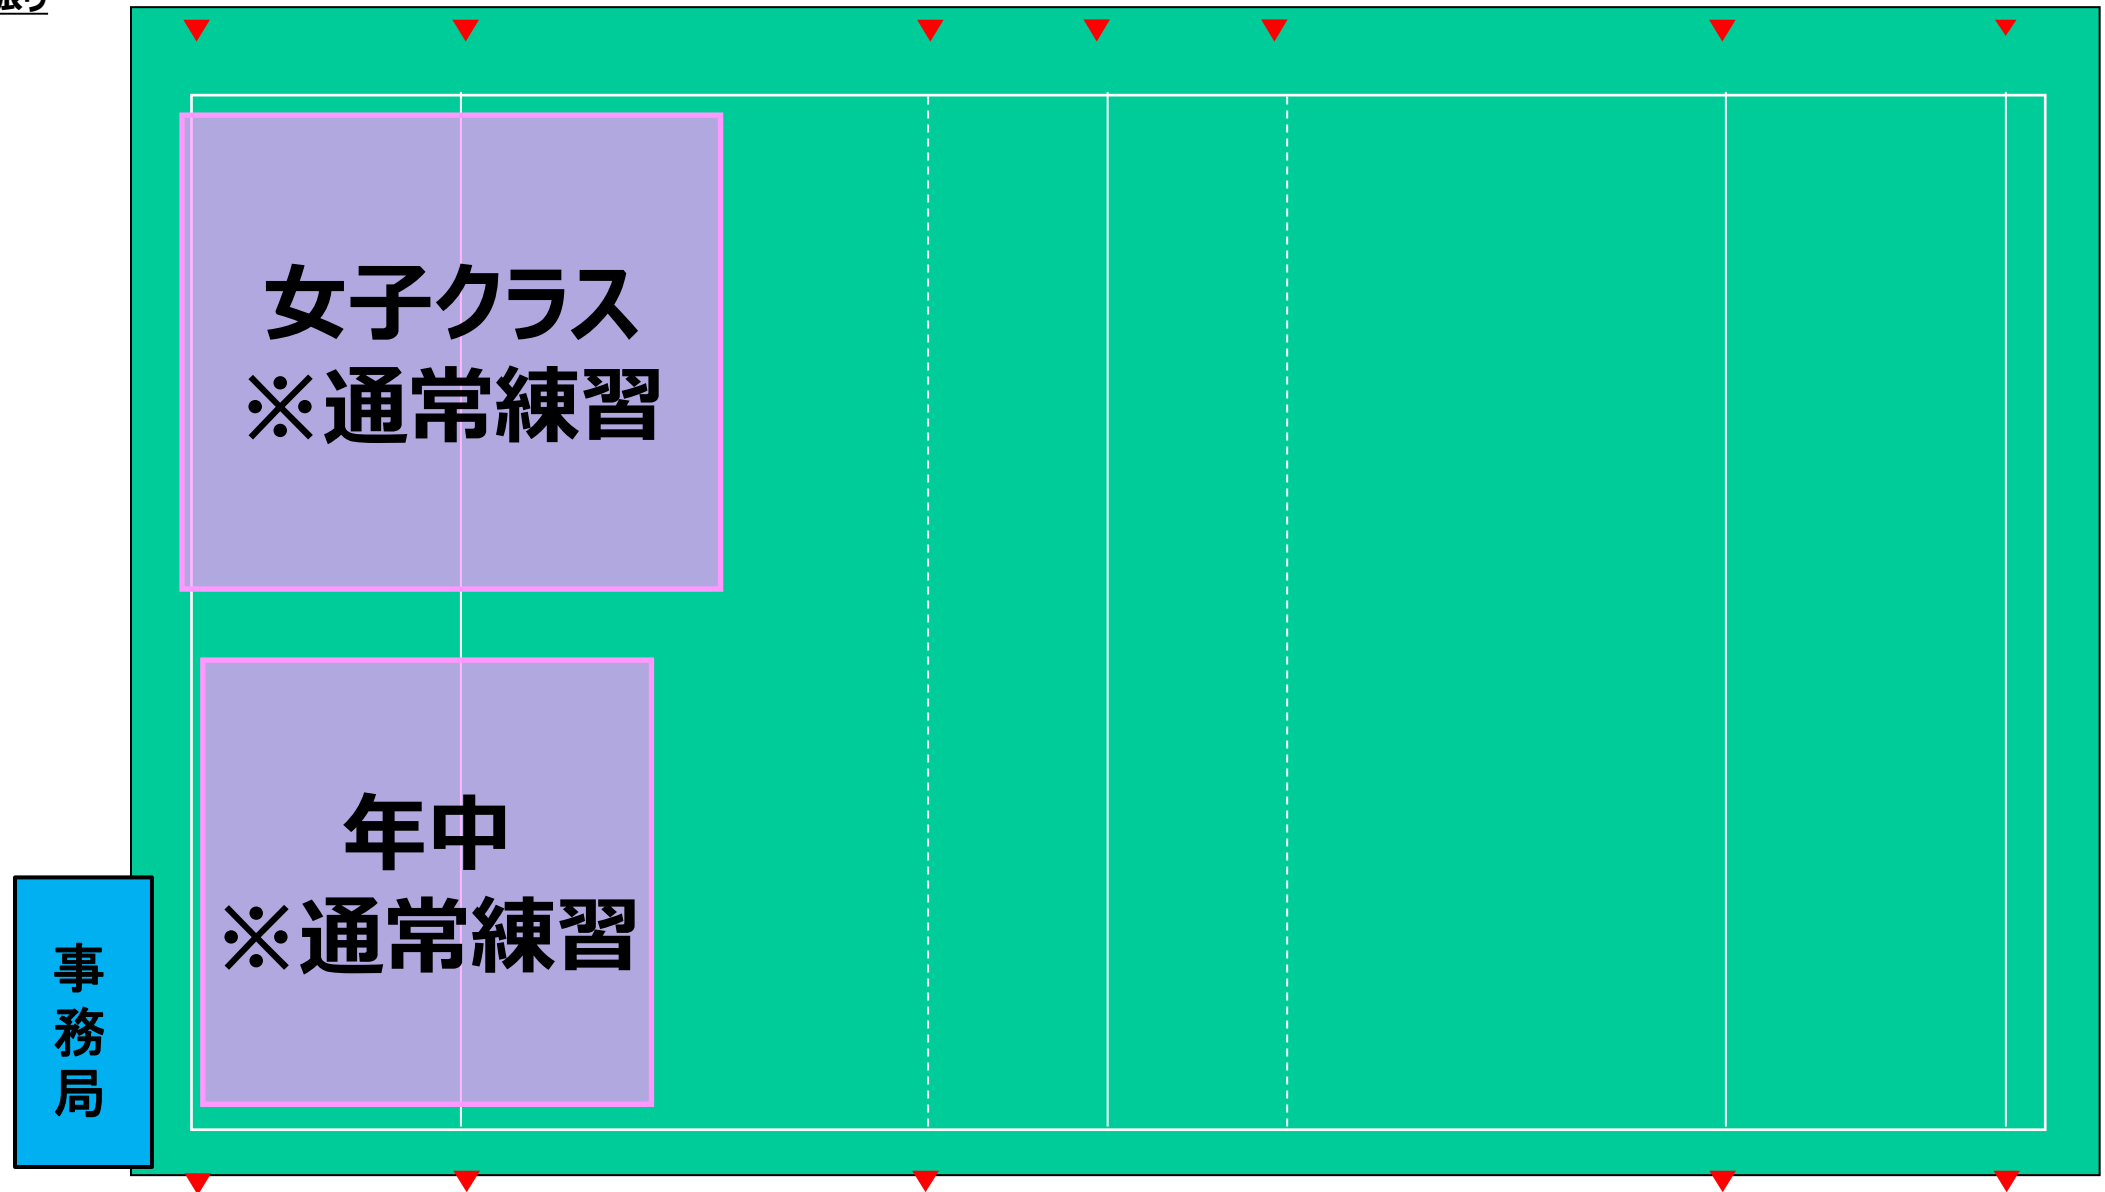

9:30 スクール生集合・ウォーミングアップ

～試合の進行は各カテゴリごと～

12:00 終了・解散

13:15～アカデミー説明会@エコパ1階会議室①

対象：アカデミー入会を考えている方

第1部 9:00~10:20

グラウンド割振り

第2部 10:35~11:55

グラウンド割振り

第3部 12:10~13:30
グラウンド割振り

事務局

【部内マッチ】グラウンド割 @エコパ芝生広場1

【部内マッチ】 アップ場所 @エコパ芝生広場1