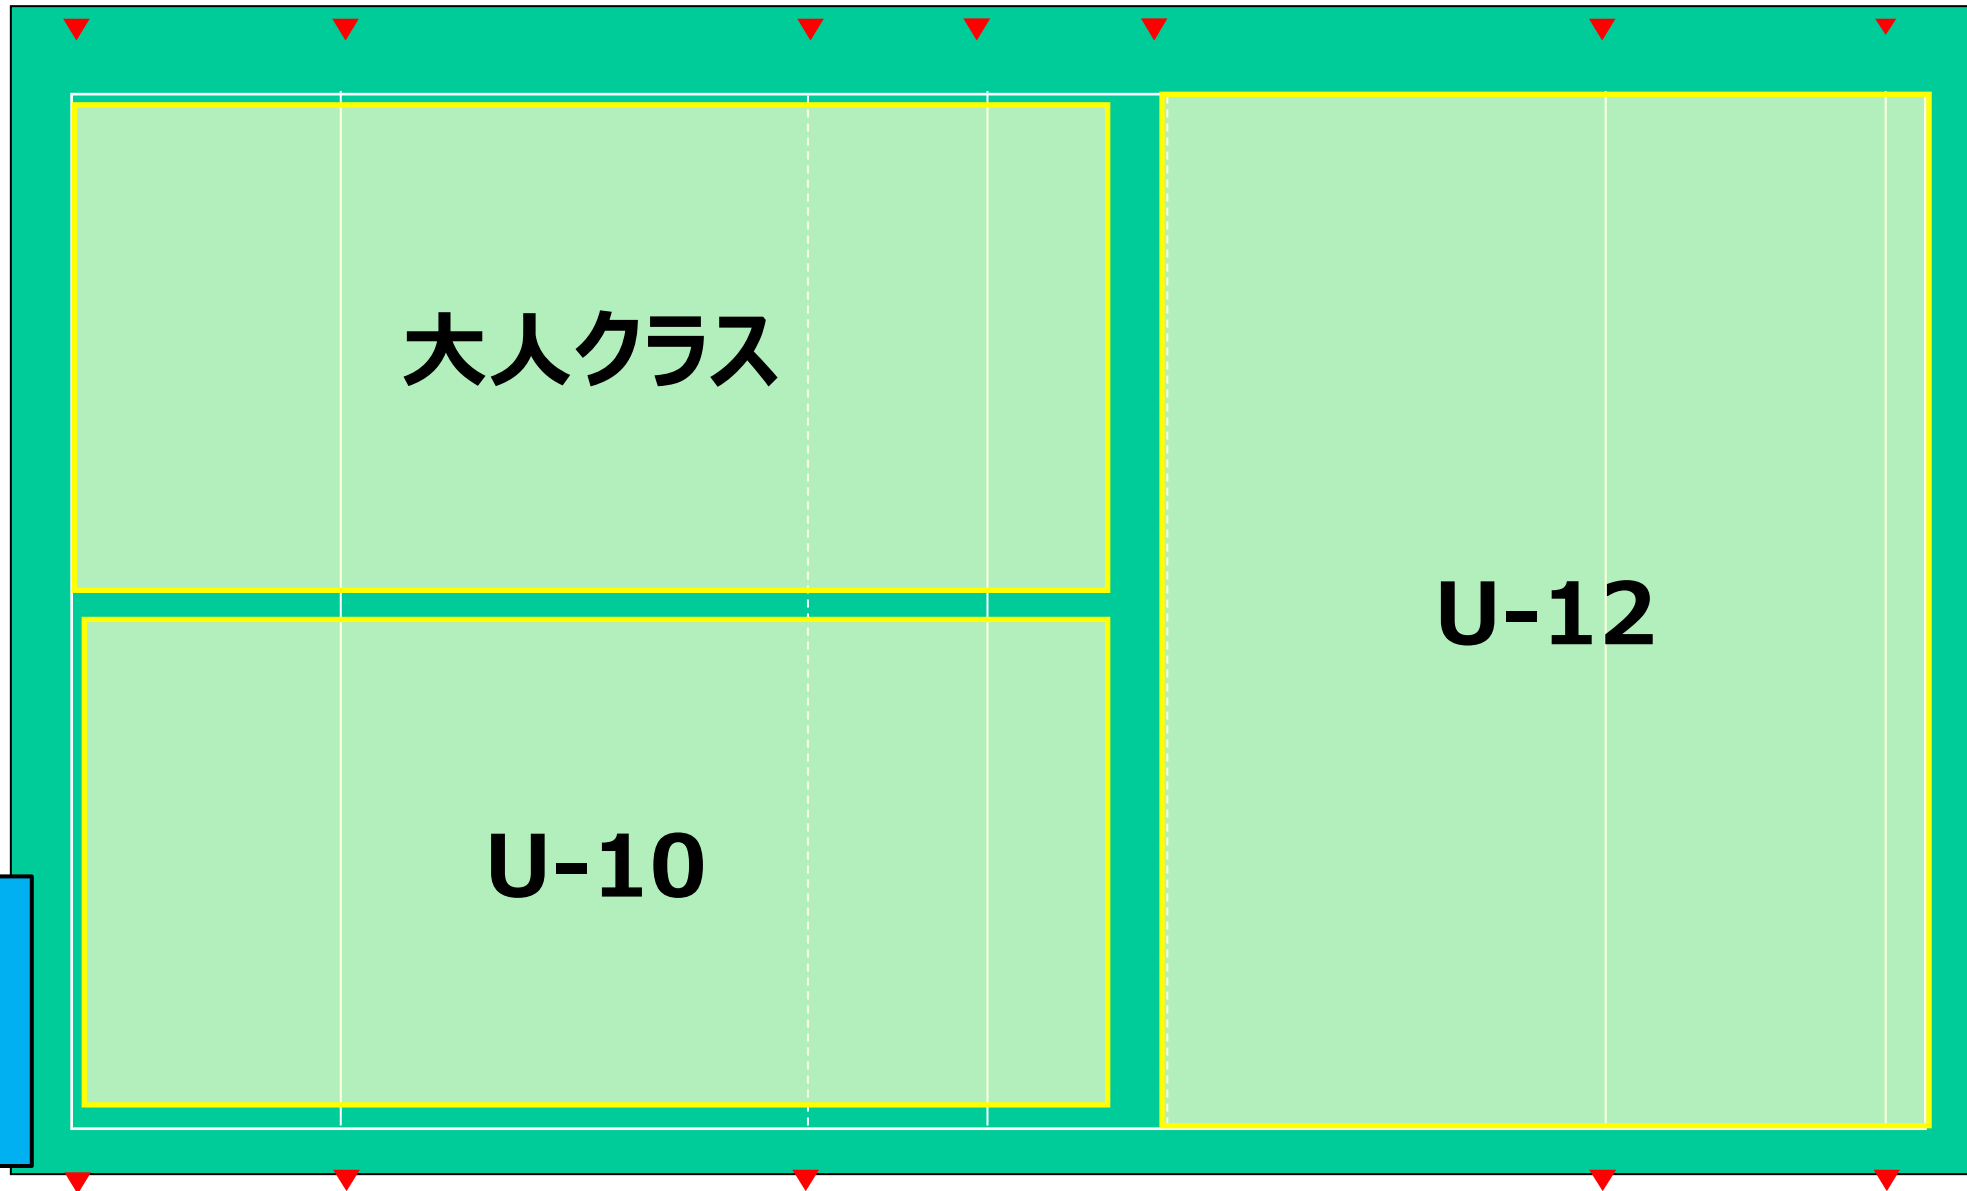

【対象】

全カテゴリー

【活動時間】

9:00～10:20 年中、年長、小1、小2、女子クラス

10:35～11:55 U-10 (小学3・4年)、U-12 (小学5・6年)、大人クラス

12:10～13:30 U-15 (中学生)

【活動場所】

エコパ芝生広場1

第1部 9:00~10:20

グラウンド割振り

第2部 10:35～11:55
グラウンド割振り

第3部 12:10~13:30
グラウンド割振り