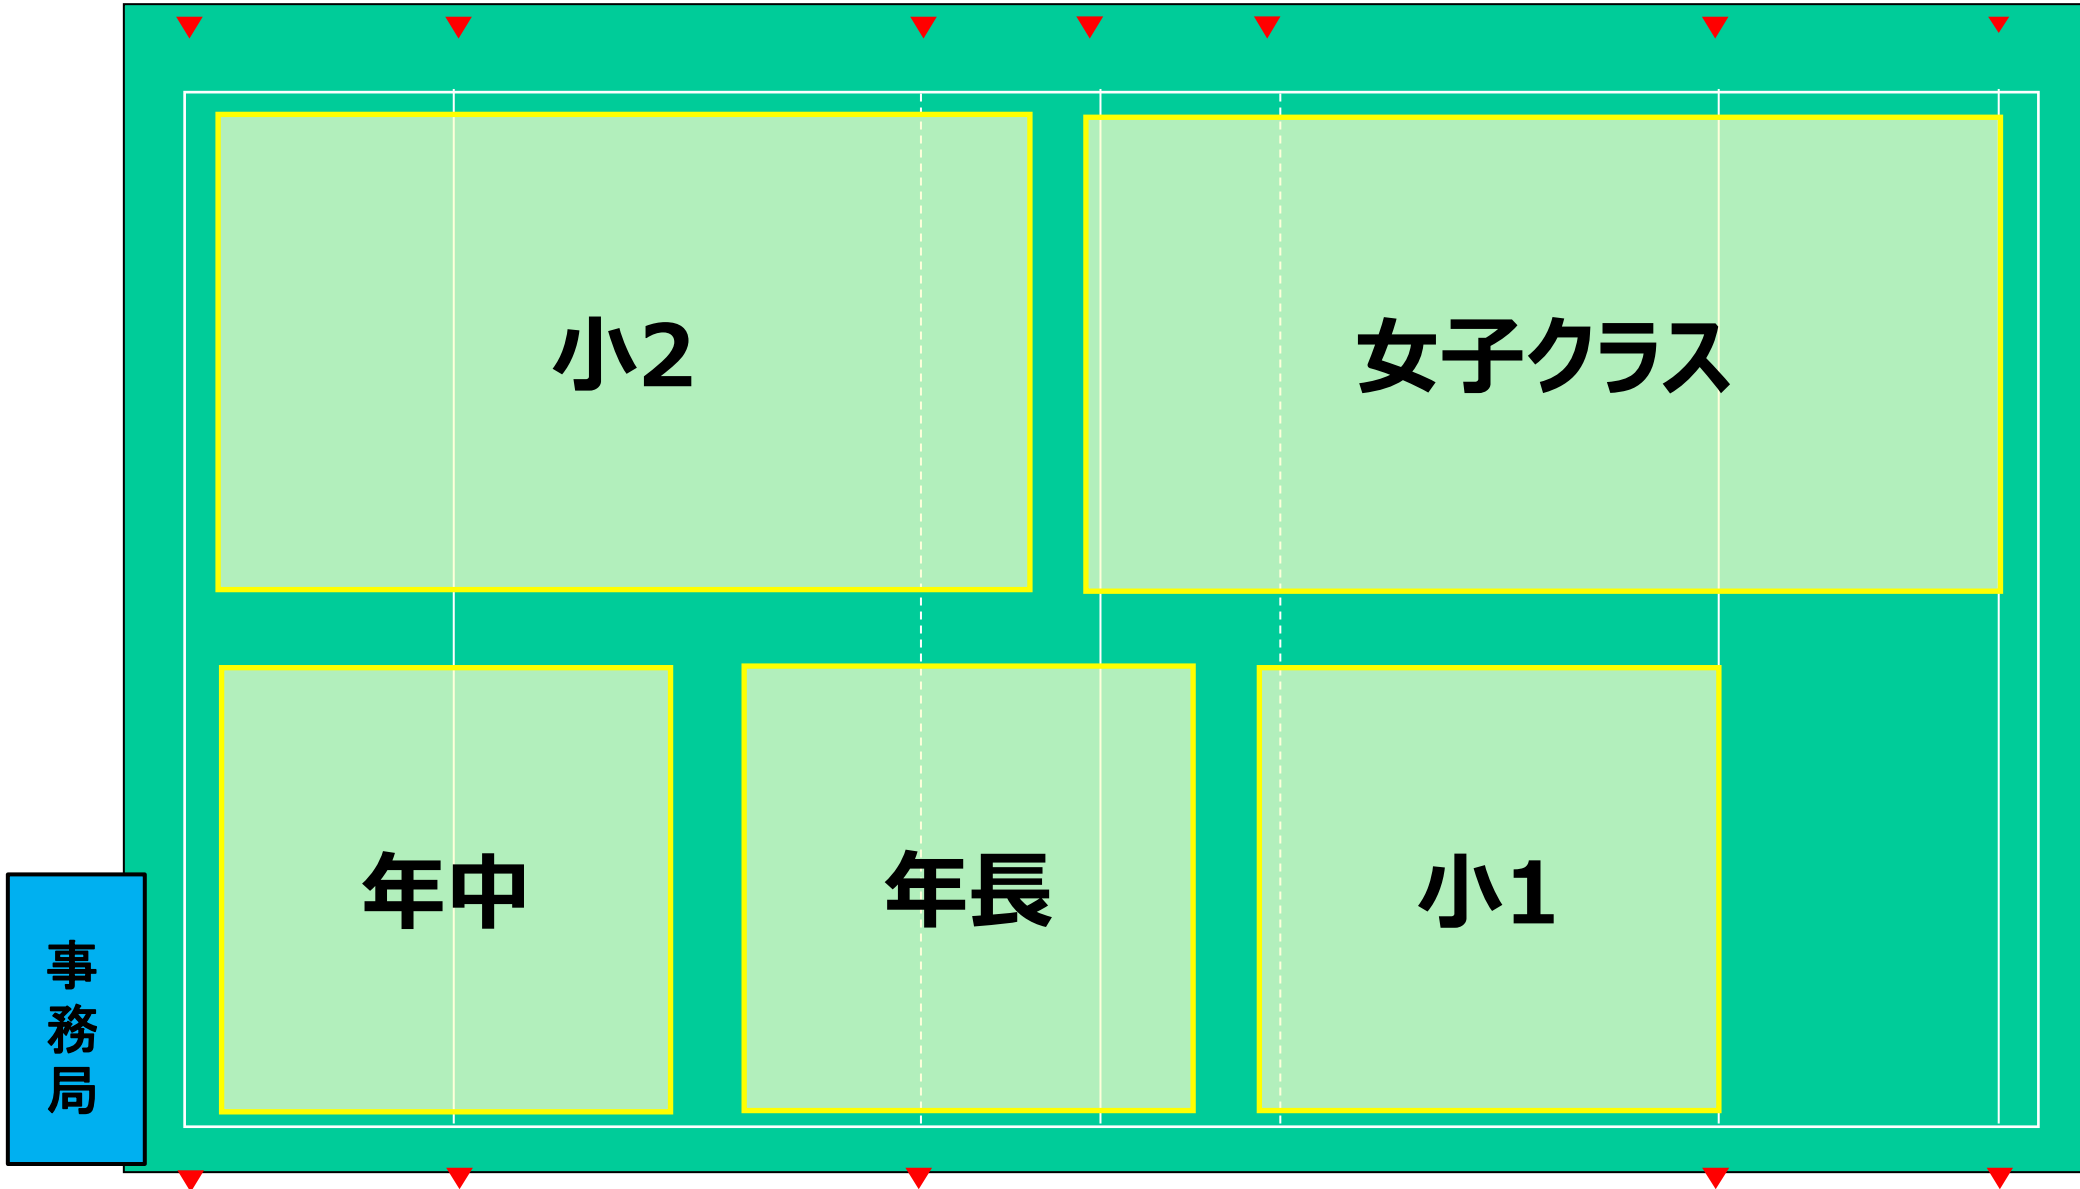

【対象】

全カテゴリー

【活動時間】

9:00～10:20 年中、年長、小1、小2、女子クラス

10:35～11:55 U-10 (小学3・4年)、U-12 (小学5・6年)、大人クラス

12:10～13:30 U-15 (中学生)

【活動場所】

エコパ芝生広場1

第1部 9:00~10:20

グラウンド割振り

第2部 10:35～11:55
グラウンド割振り

第3部 12:10~13:30
グラウンド割振り