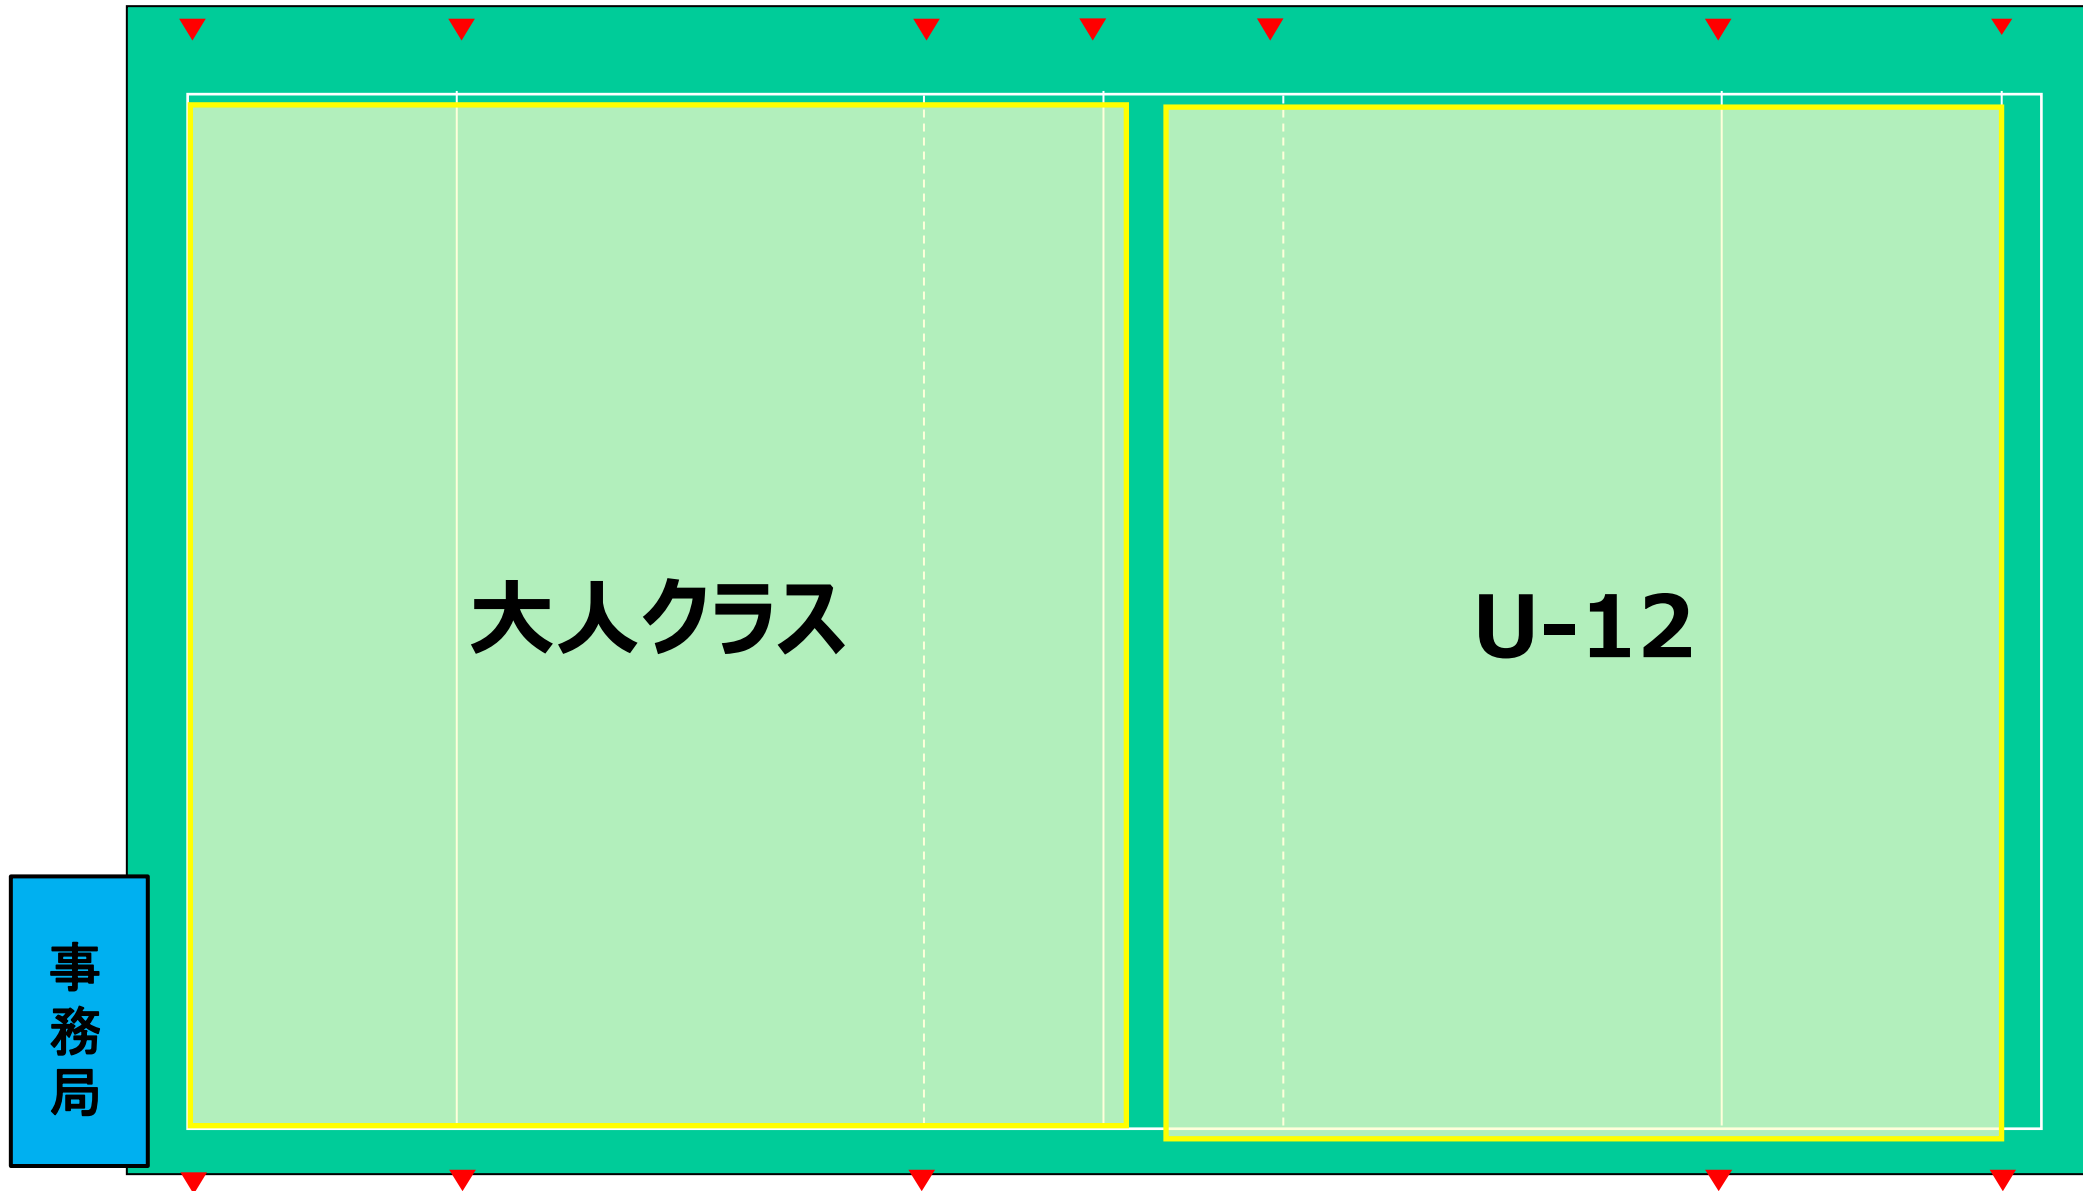

【対象】
全カテゴリー

【活動時間】
9:00～10:20 年中、年長、小1、小2、女子クラス
10:35～11:55 U-12 (小学5・6年)、大人クラス
12:10～13:30 U-15 (中学生)
13:00～15:00 U-10 (小学3・4年生) ※鎌倉RSと合同練習

【活動場所】
エコパ芝生広場1

第1部 9:00~10:20
グラウンド割振り

第2部 10:35～11:55
グラウンド割振り

第3部 12:10~13:30
グラウンド割振り