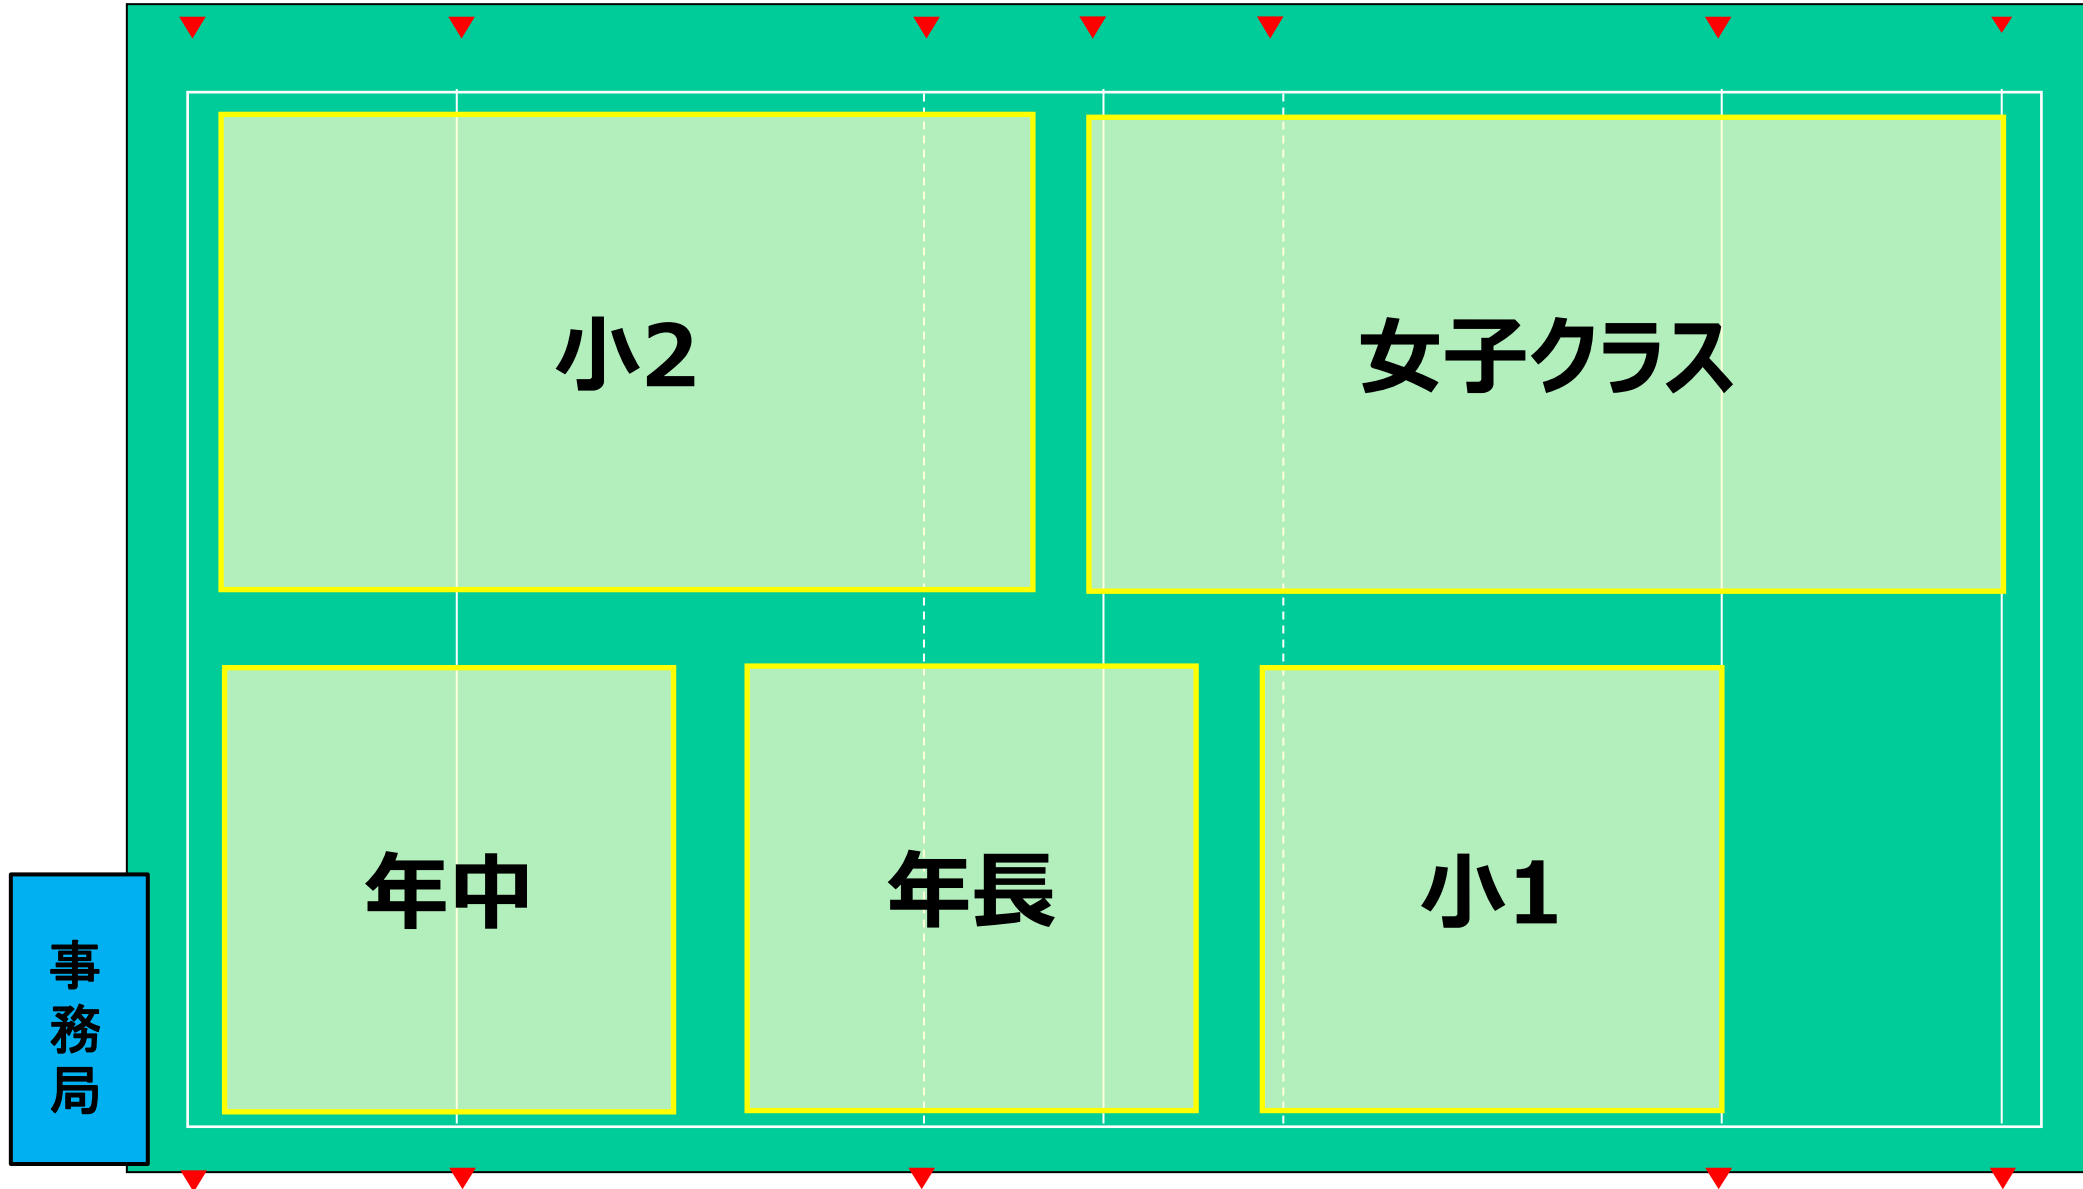

【対象】
全カテゴリー

【活動時間】
9:00～10:20 年中、年長、小1、小2、女子クラス
10:35～11:55 U-12 (小学5・6年)、大人クラス
12:10～13:30 U-15 (中学生)
13:00～15:00 U-10 (小学3・4年生) ※鎌倉RSと合同練習

【活動場所】
エコパ芝生広場1

第1部 9:00~10:20
グラウンド割振り

第2部 10:35～11:55
グラウンド割振り

第3部 12:10~13:30
グラウンド割振り