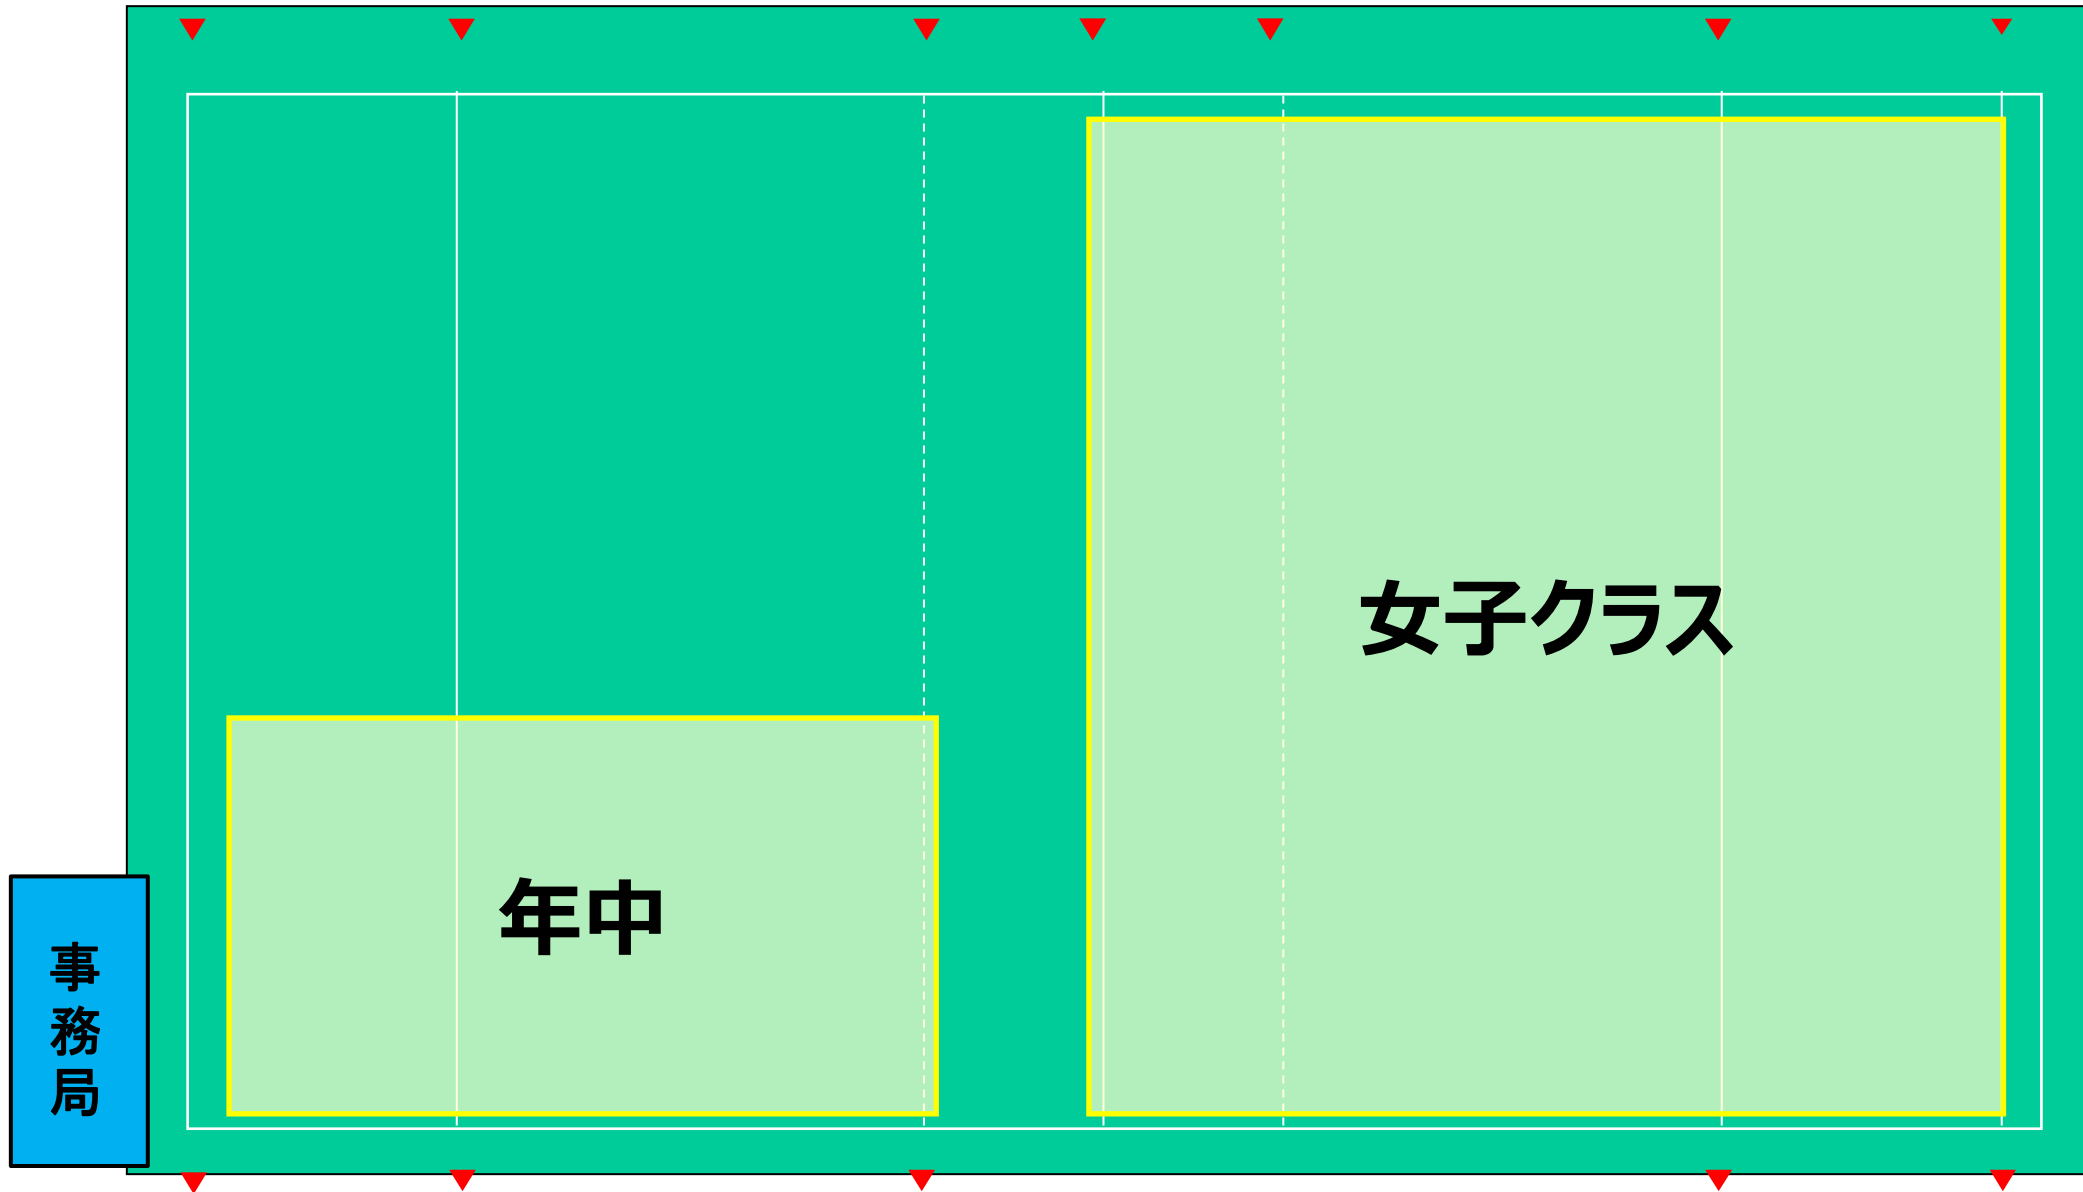

【対象】

年中、U-15（中学生）、女子クラス、大人クラス

【活動時間】

9:00～10:20 年中、女子クラス

10:35～11:55 U-15（中学生）、大人クラス

※女子クラス体験会実施

【活動場所】

エコパ芝生広場1

第1部 9:00~10:20
グラウンド割振り

第2部 10:35～11:55
グラウンド割振り