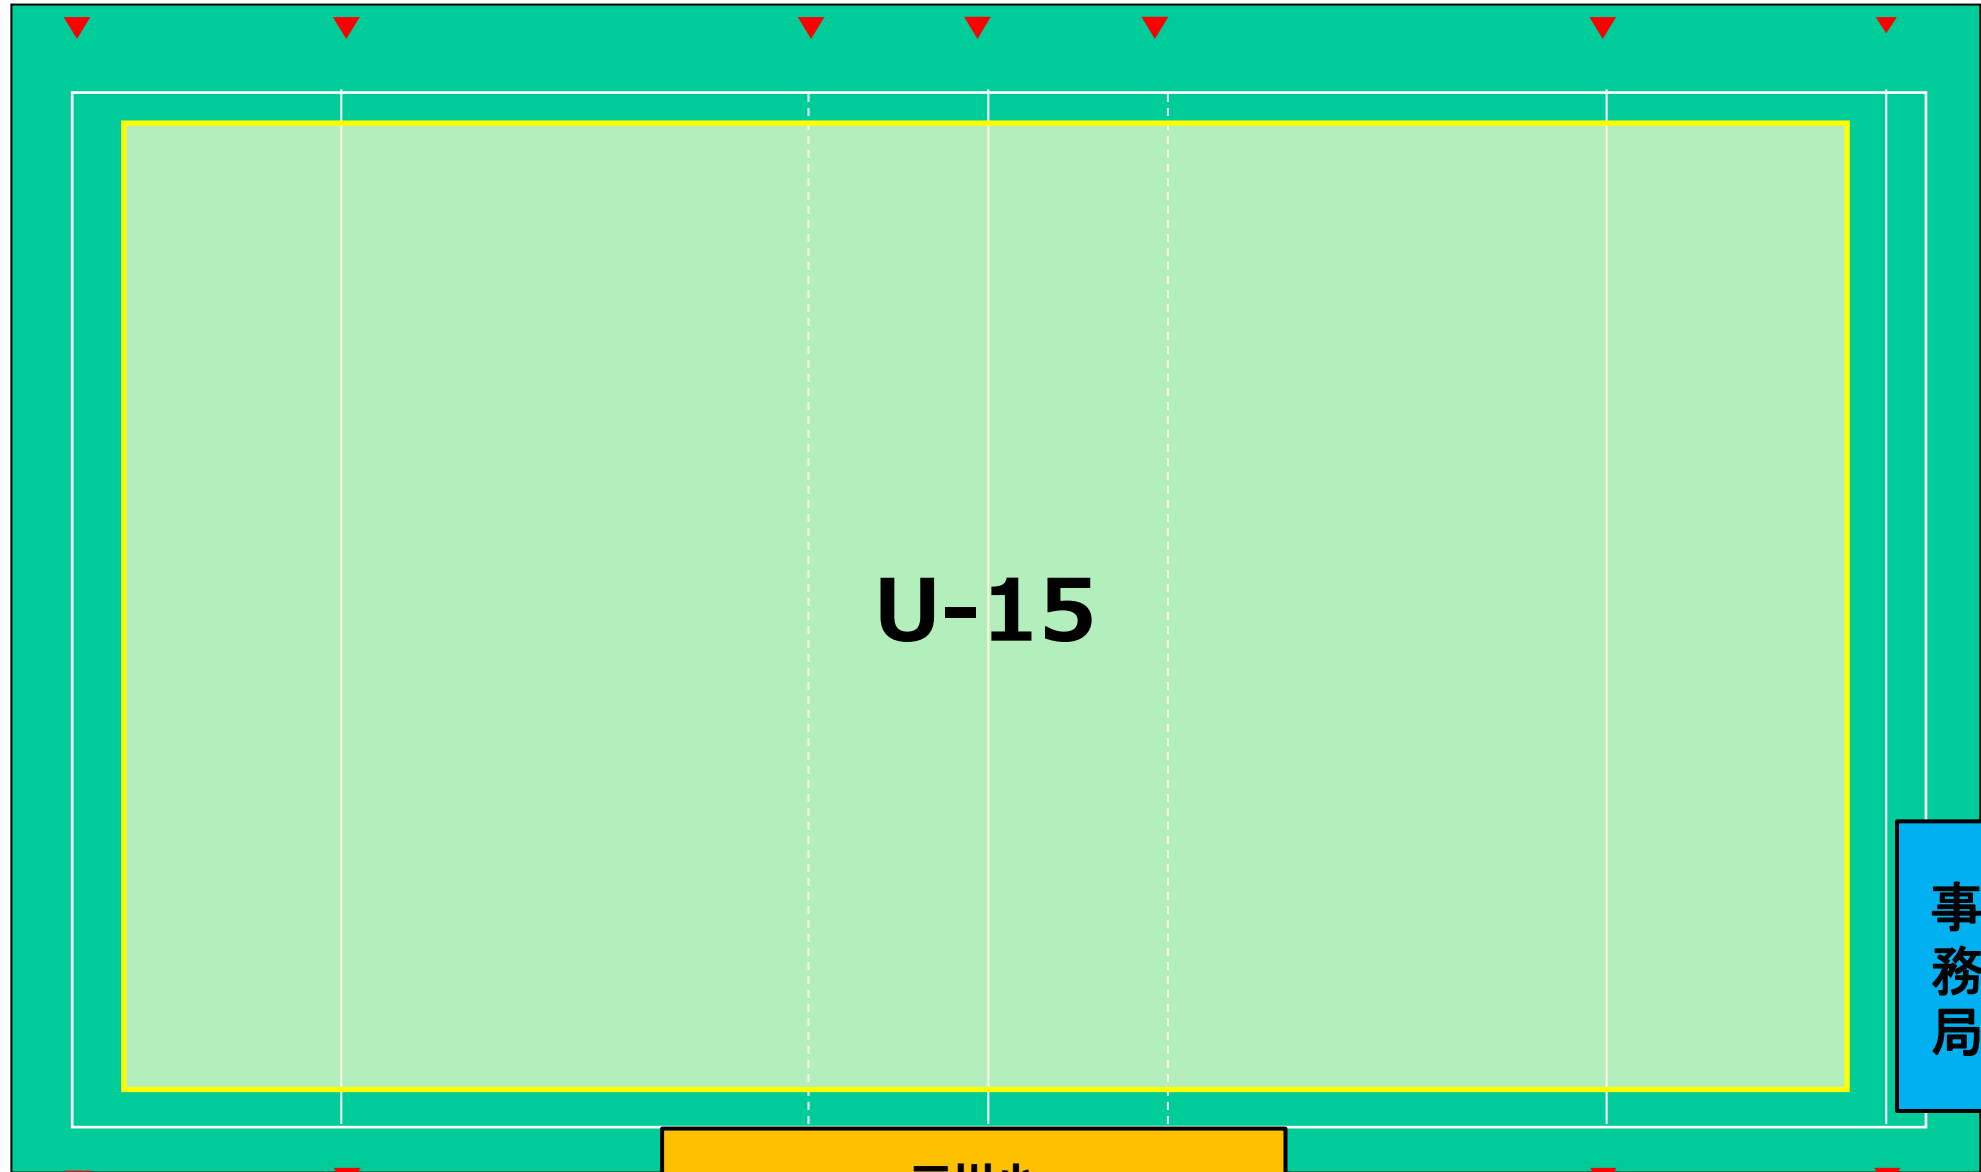

第4部 13:45~15:05
グランド割振り

三川コミュニティセンター

三川小