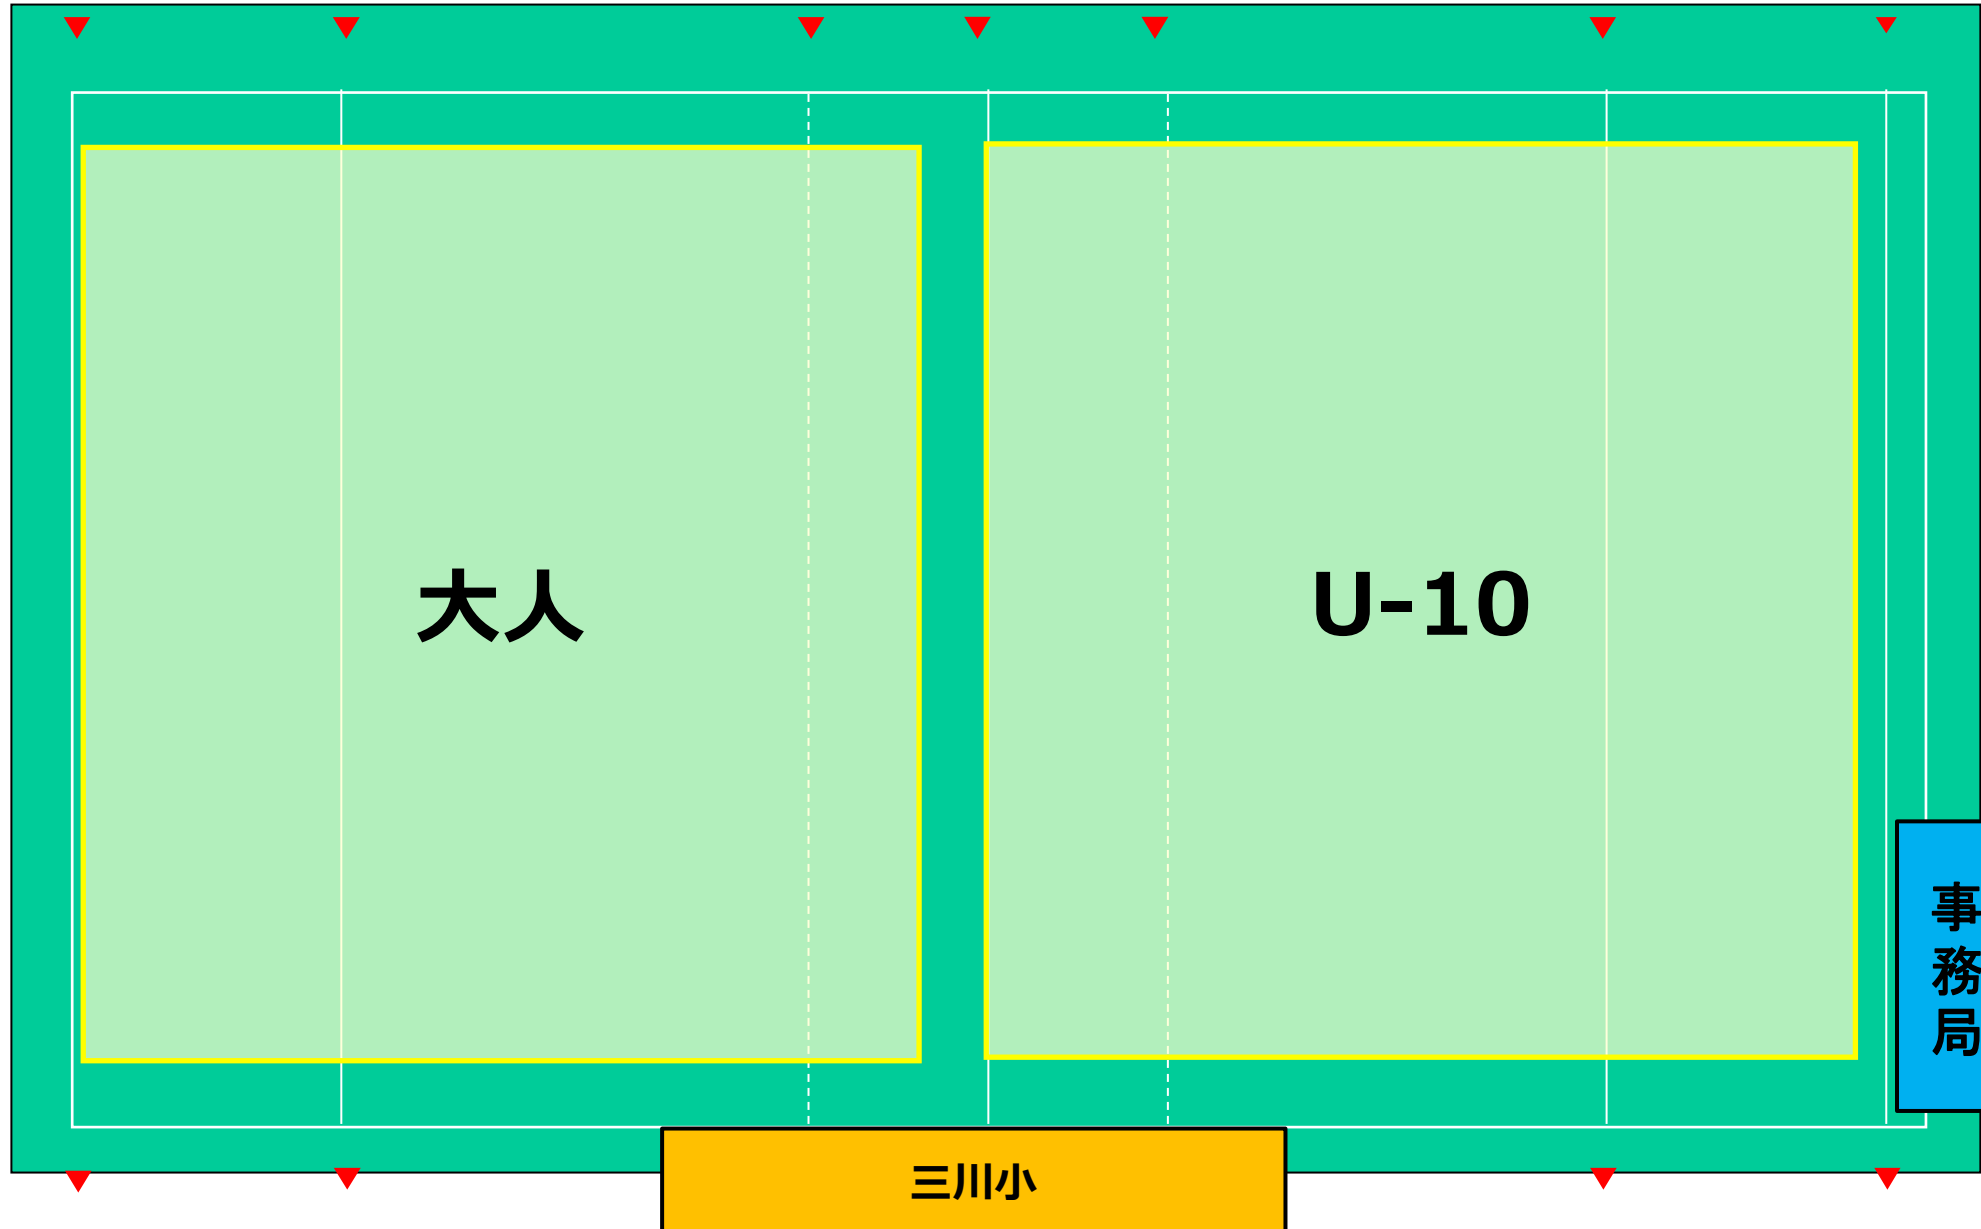

第2部 10:35~11:55
グランド割振り

三川コミュニティセンター

大人

U-10

事務局

三川小