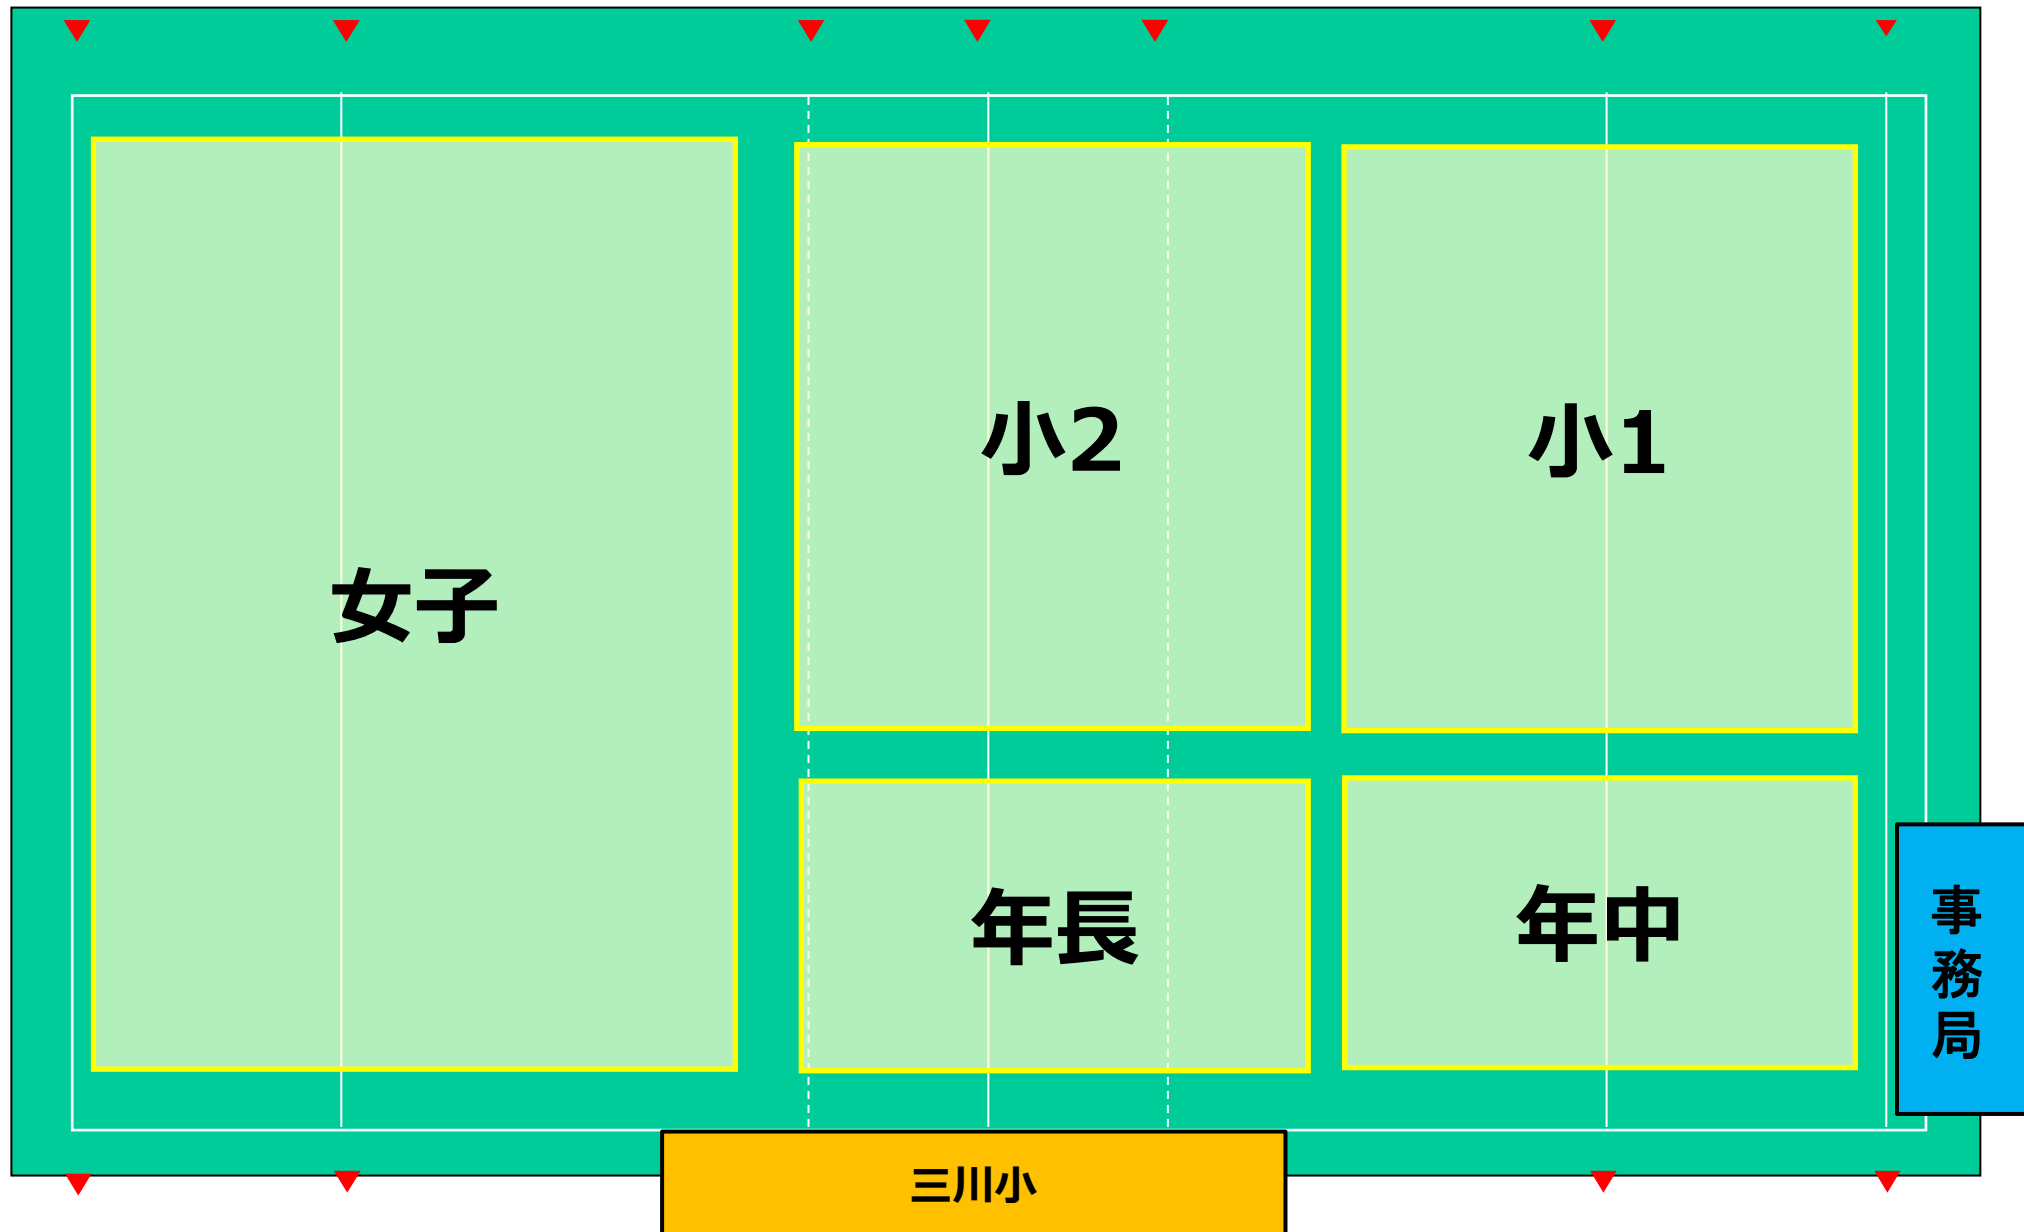

第1部 9:00~10:20
グランド割振り

三川コミュニティセンター