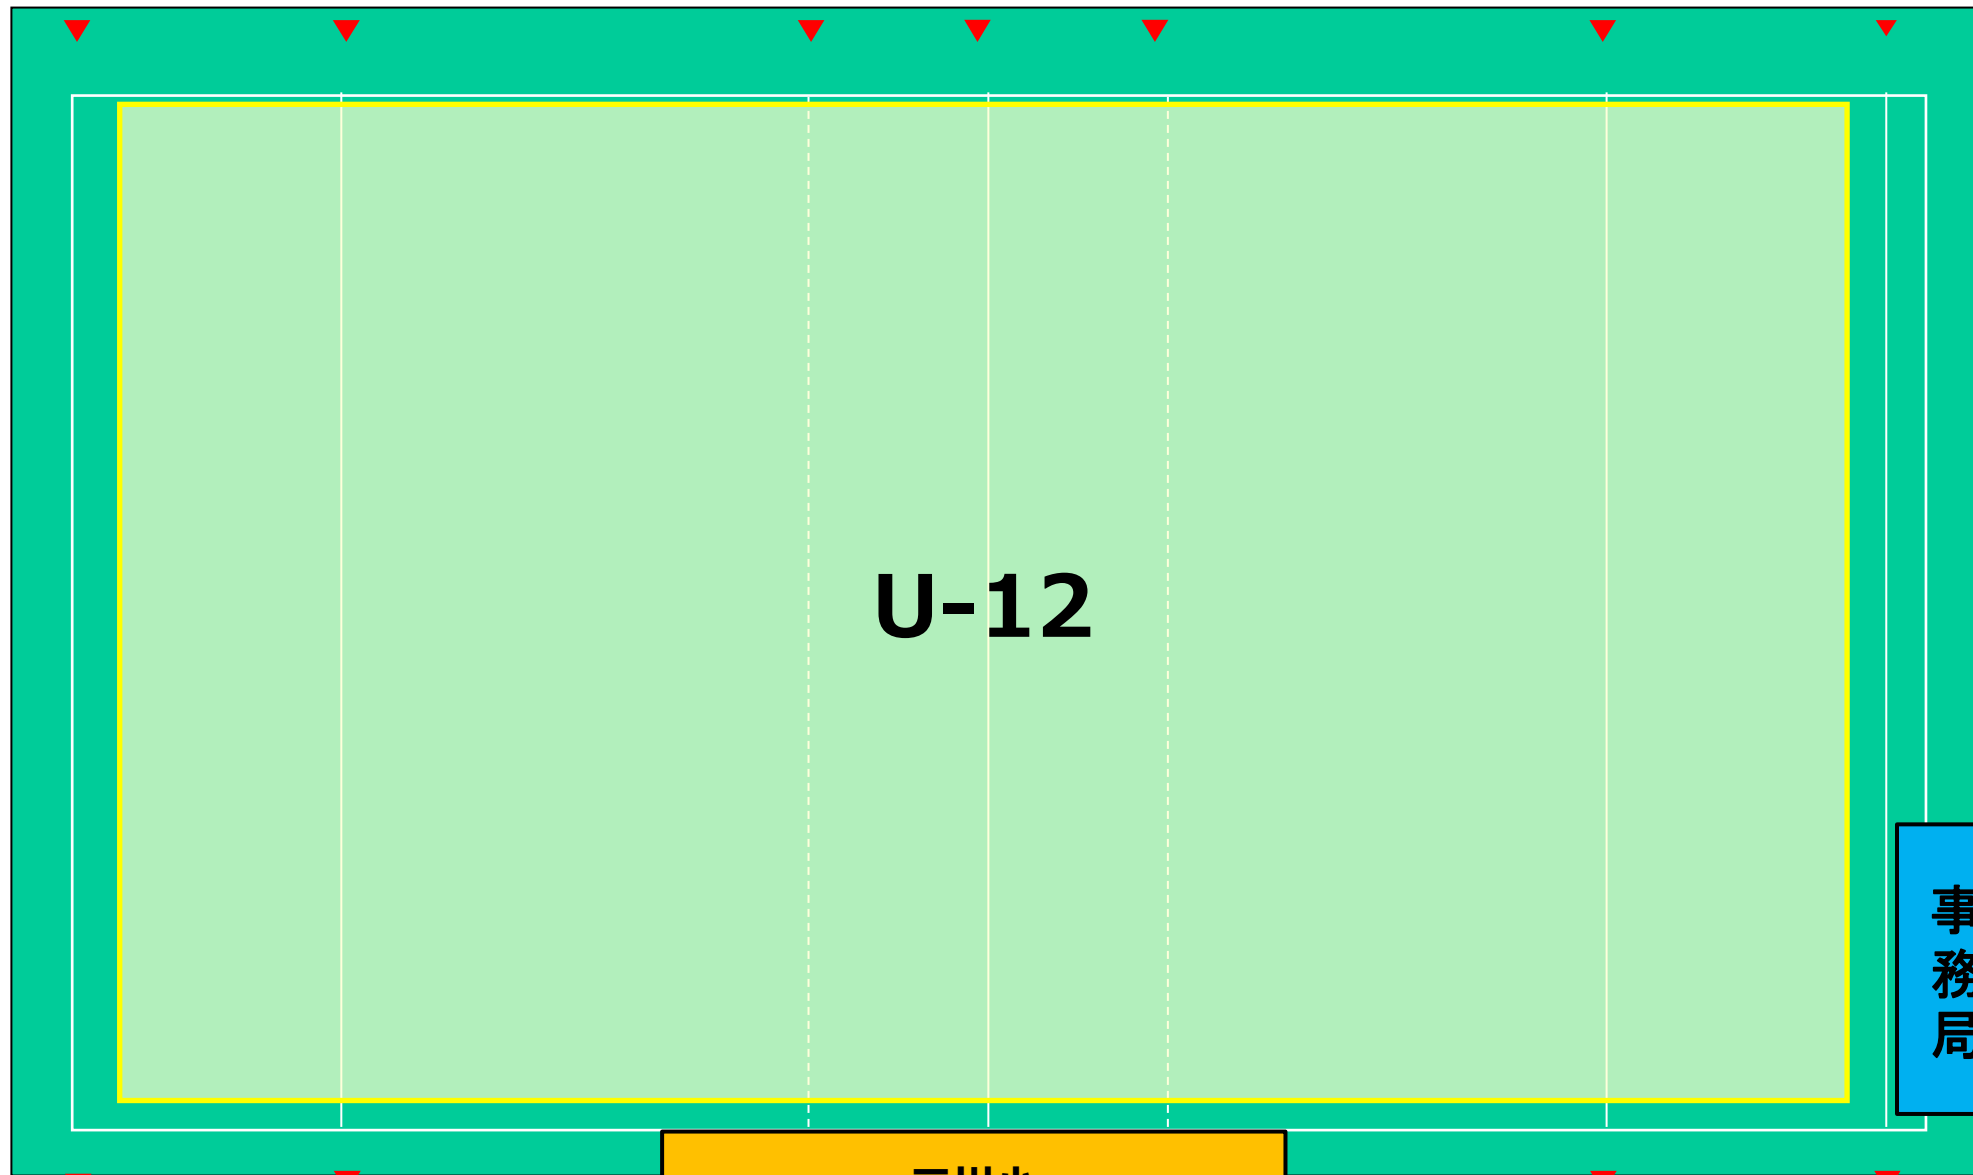

第3部 12:10~13:30
グランド割振り

三川コミュニティセンター

事務局

三川小