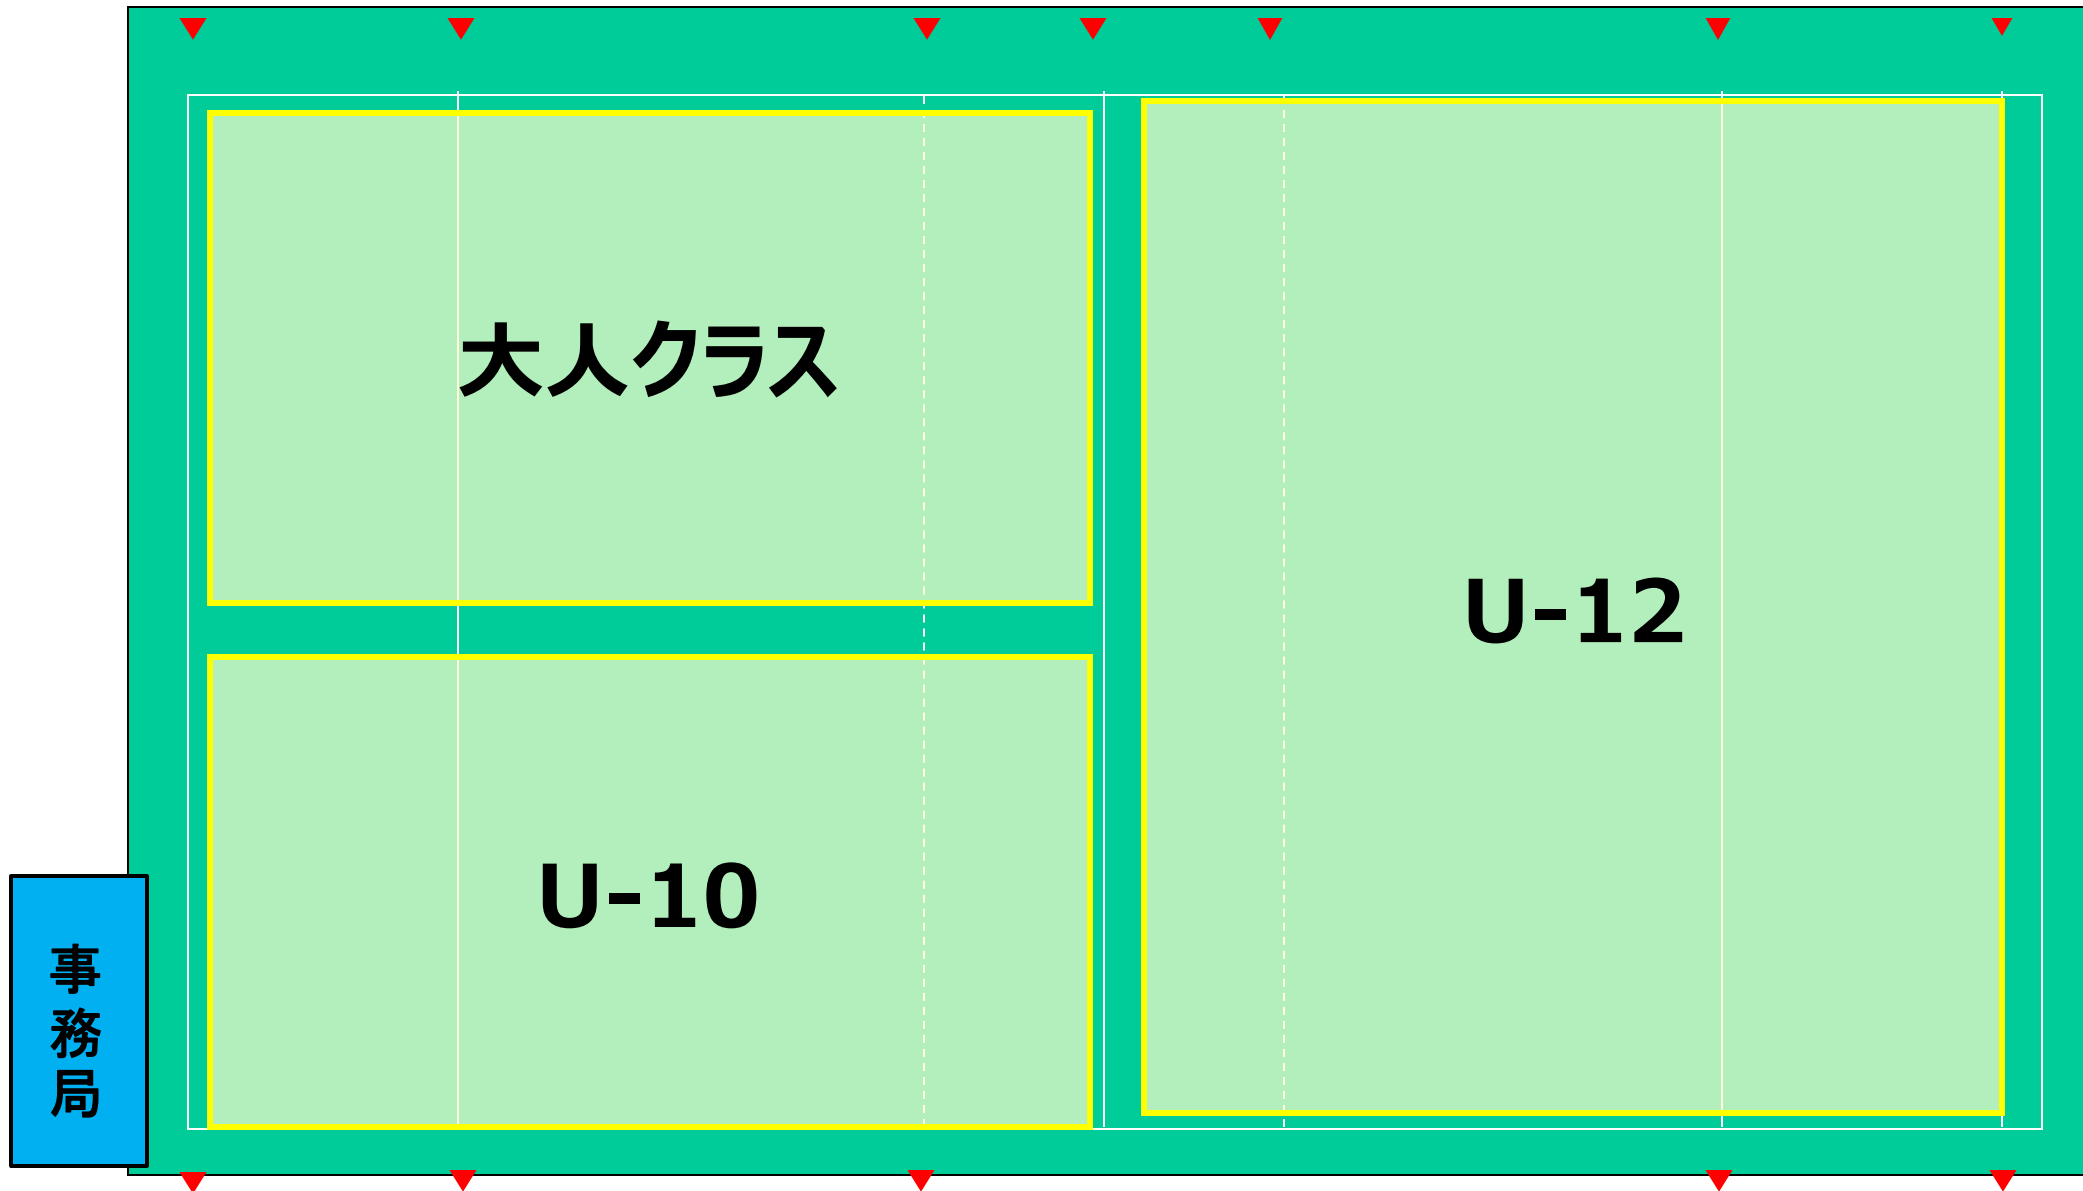

【対象】
全カテゴリー

【活動時間】
9:00～10:20 年中、年長、小1、小2、女子クラス
10:35～11:55 U-10 (小学3・4年)、U-12 (小学5・6年)、大人クラス
12:10～13:30 U-15 (中学生)

【活動場所】
エコパ芝生広場2
<https://goo.gl/maps/KgS957G2c4HhAHJ48>

【駐車場】
P11、P12 (次頁参考)

<注意事項>
P11のトイレは使用不可です (グラウンド2のトイレをご使用ください)

P11トイレ使用不可

第1部 9:00~10:20
グラウンド割振り

第2部 10:35~11:55
グラウンド割振り

第3部 12:10~13:30
グラウンド割振り