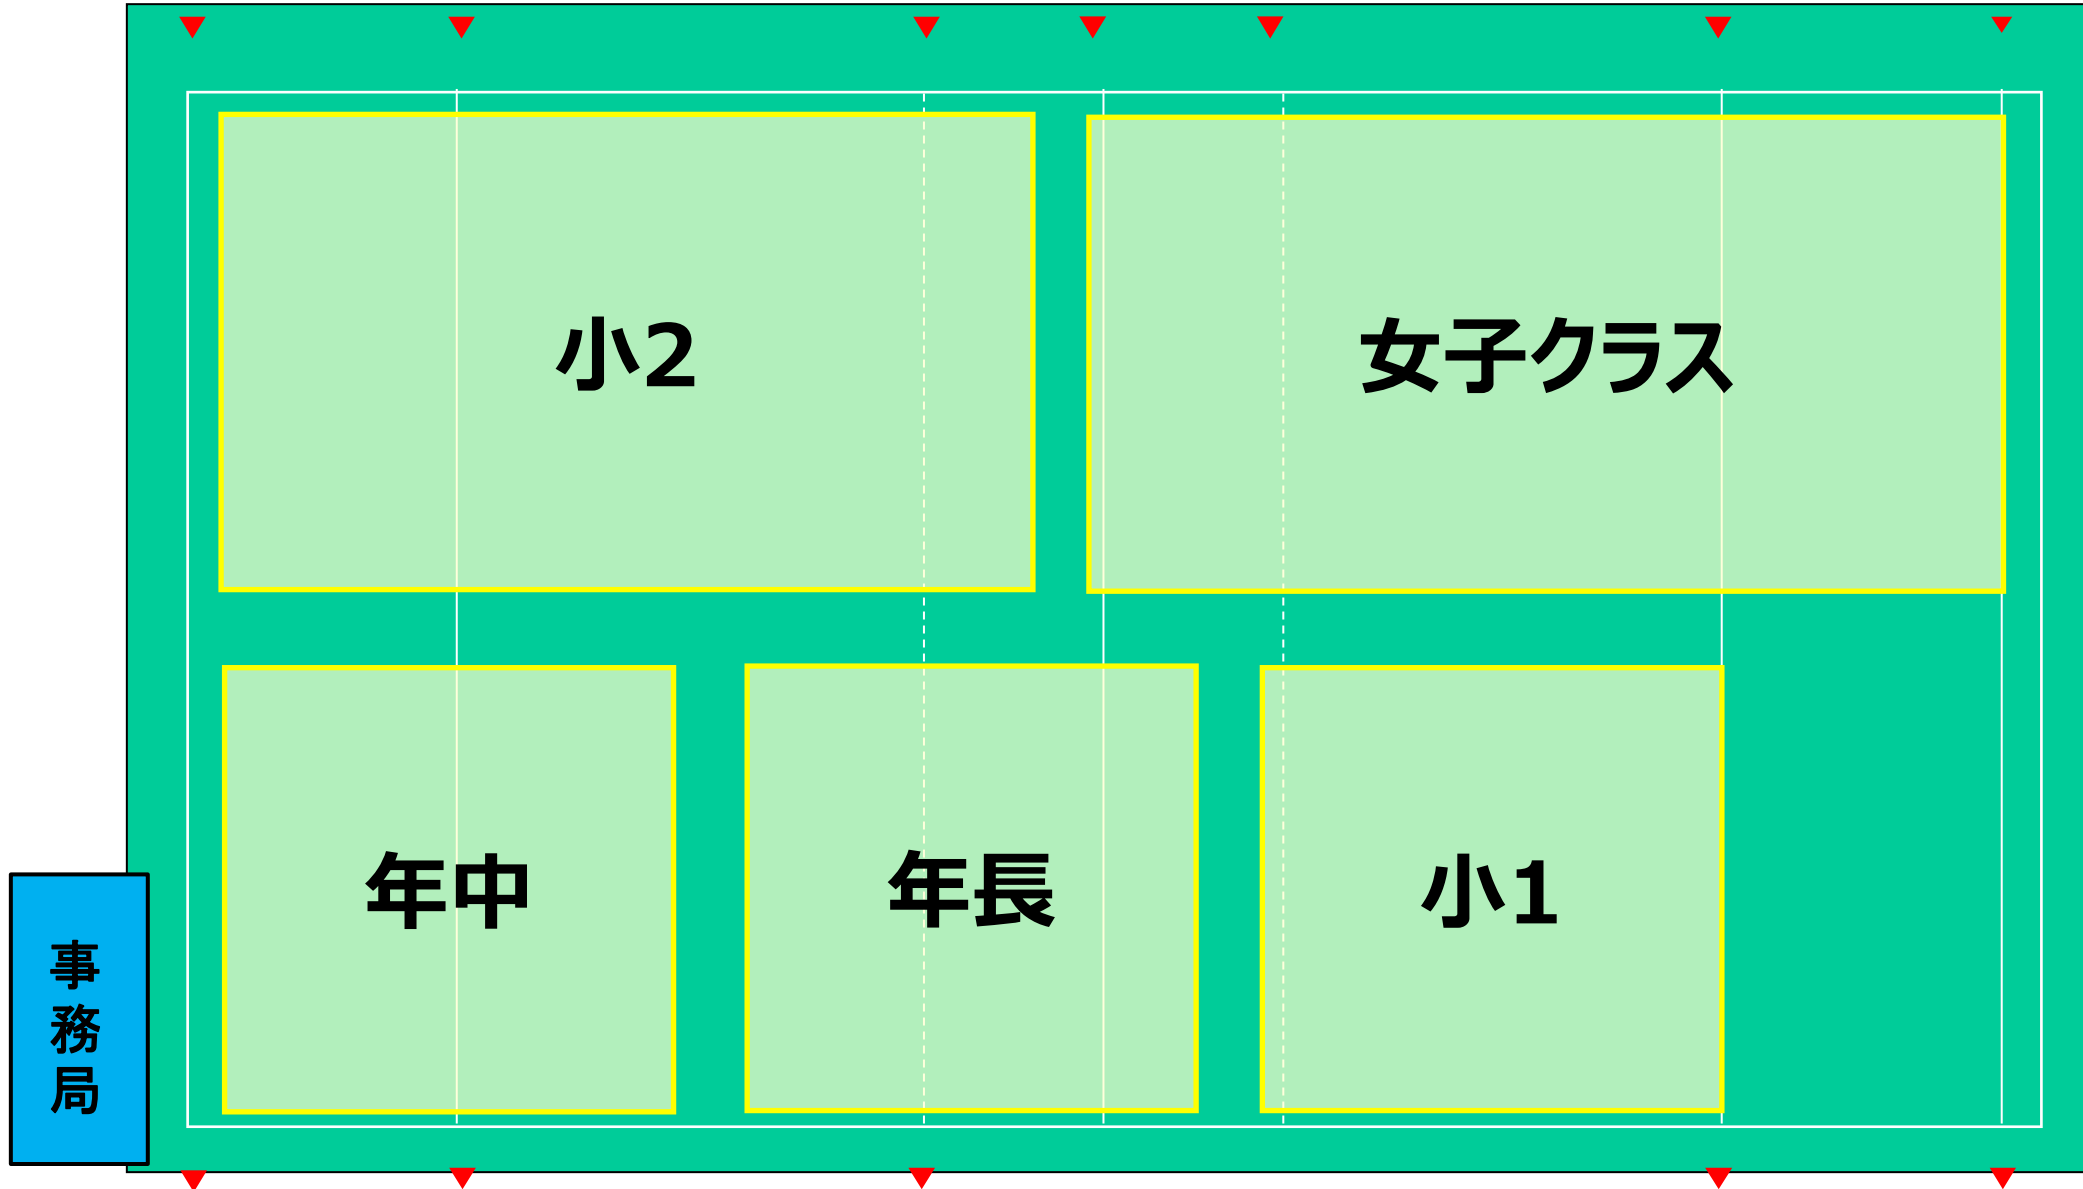

【対象】
全カテゴリー

【活動時間】
9:00～10:20 年中、年長、小1、小2、女子クラス
10:35～11:55 U-10 (小学3・4年)、U-12 (小学5・6年)、大人クラス
12:10～13:30 U-15 (中学生)

【活動場所】
エコパ芝生広場2
<https://goo.gl/maps/KgS957G2c4HhAHJ48>

【駐車場】
P11、P12 (次頁参考)

<注意事項>
P11のトイレは使用不可です (グラウンド2 のトイレをご使用ください)

P11トイレ使用不可

第1部 9:00~10:20
グラウンド割振り

第2部 10:35~11:55
グラウンド割振り

第3部 12:10~13:30
グラウンド割振り

事務局