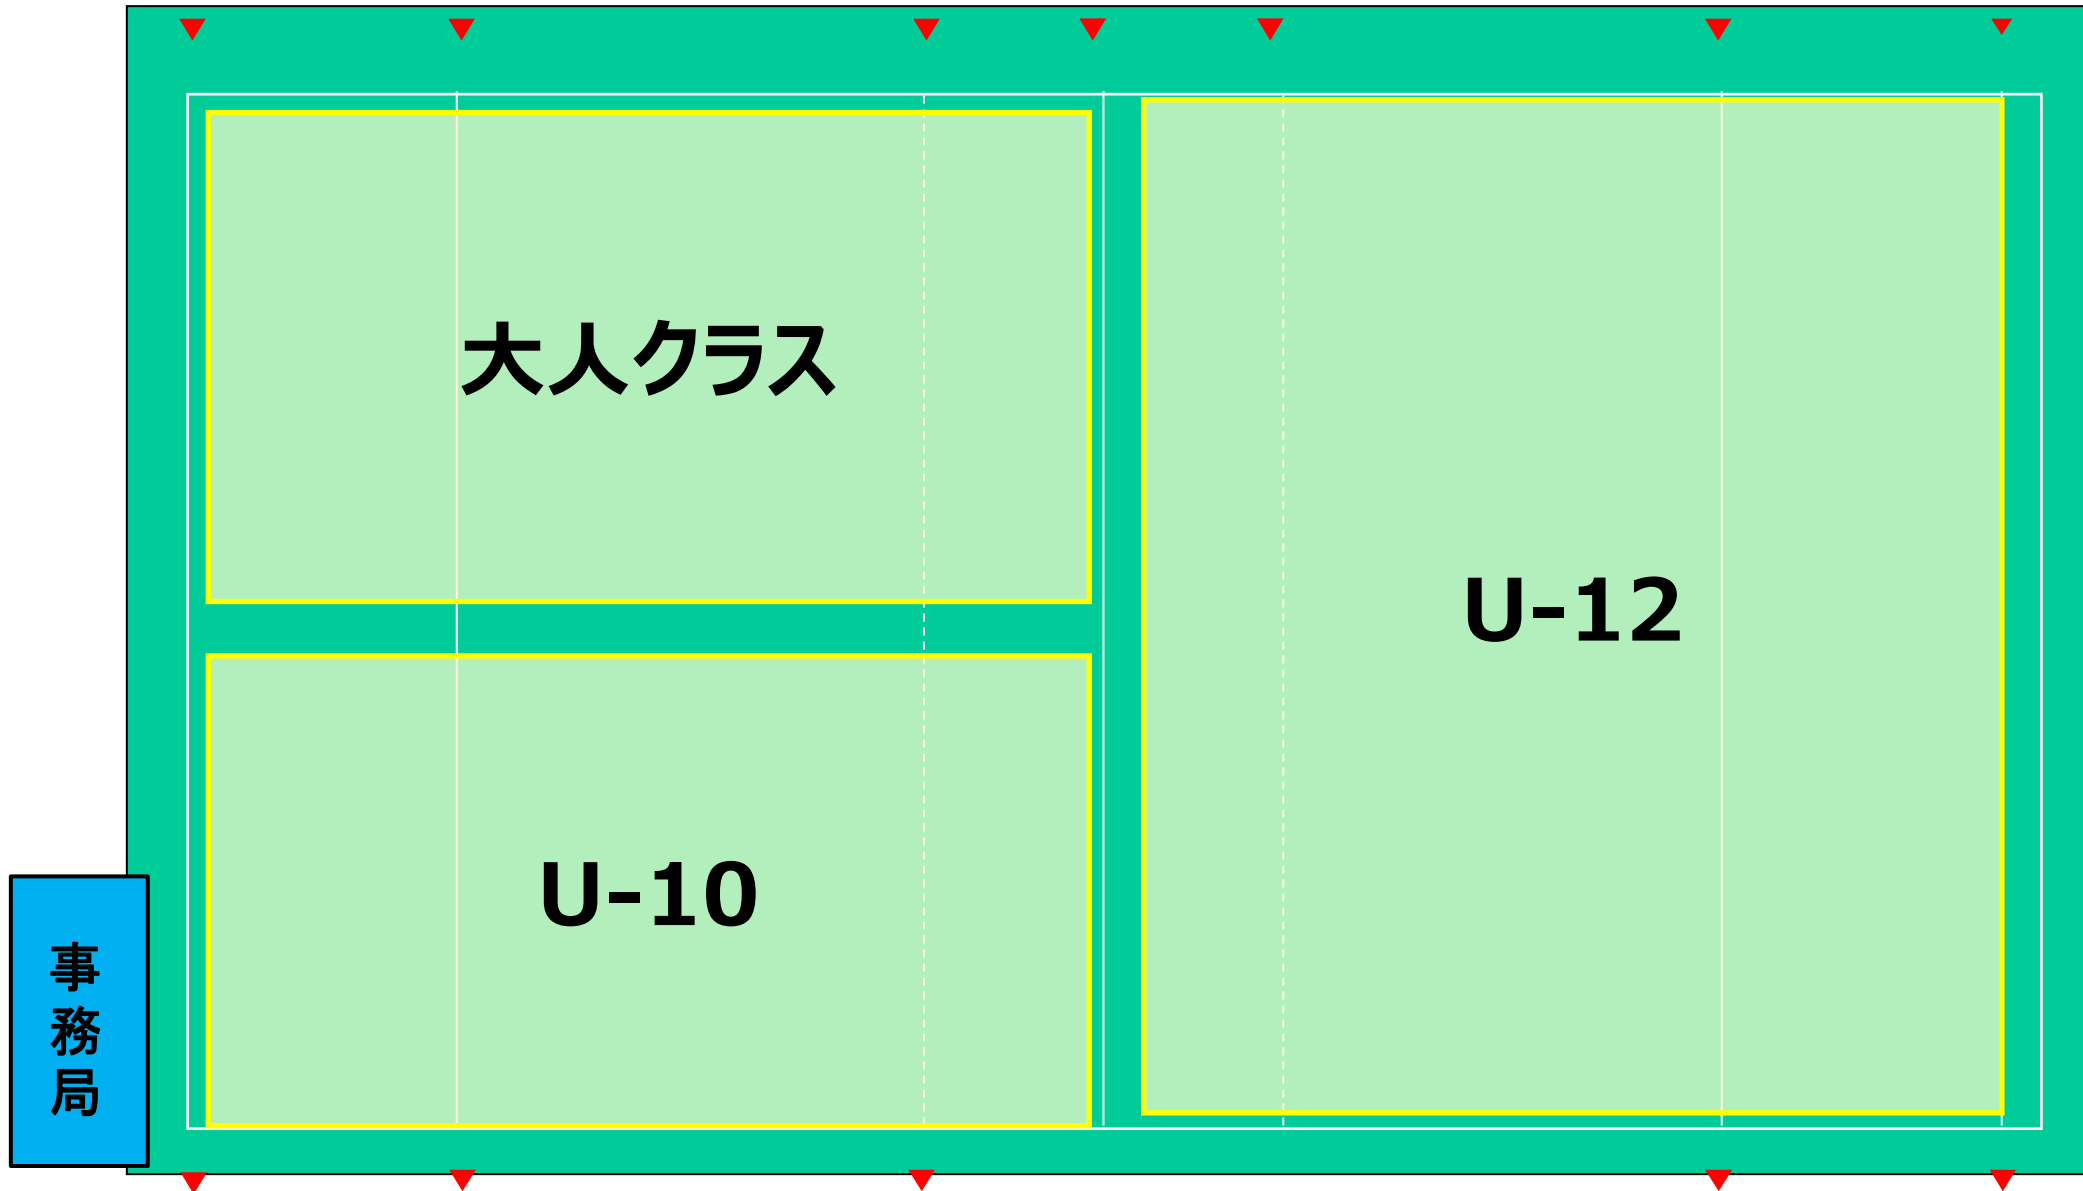

【対象】
全カテゴリー

【活動時間】
9:00～10:20 年中、年長、小1、小2、女子クラス
10:35～11:55 U-10 (小学3・4年)、U-12 (小学5・6年)、大人クラス
12:10～13:30 U-15 (中学生)

【活動場所】
エコパ芝生広場2
<https://goo.gl/maps/KgS957G2c4HhAHJ48>

【駐車場】
P11、P12 (次頁参考)

<注意事項>
P11のトイレは使用不可です (グラウンド2 のトイレをご使用ください)

P11トイレ使用不可

第1部 9:00~10:20
グラウンド割振り

第2部 10:35~11:55
グラウンド割振り

第3部 12:10~13:30
グラウンド割振り

事務局