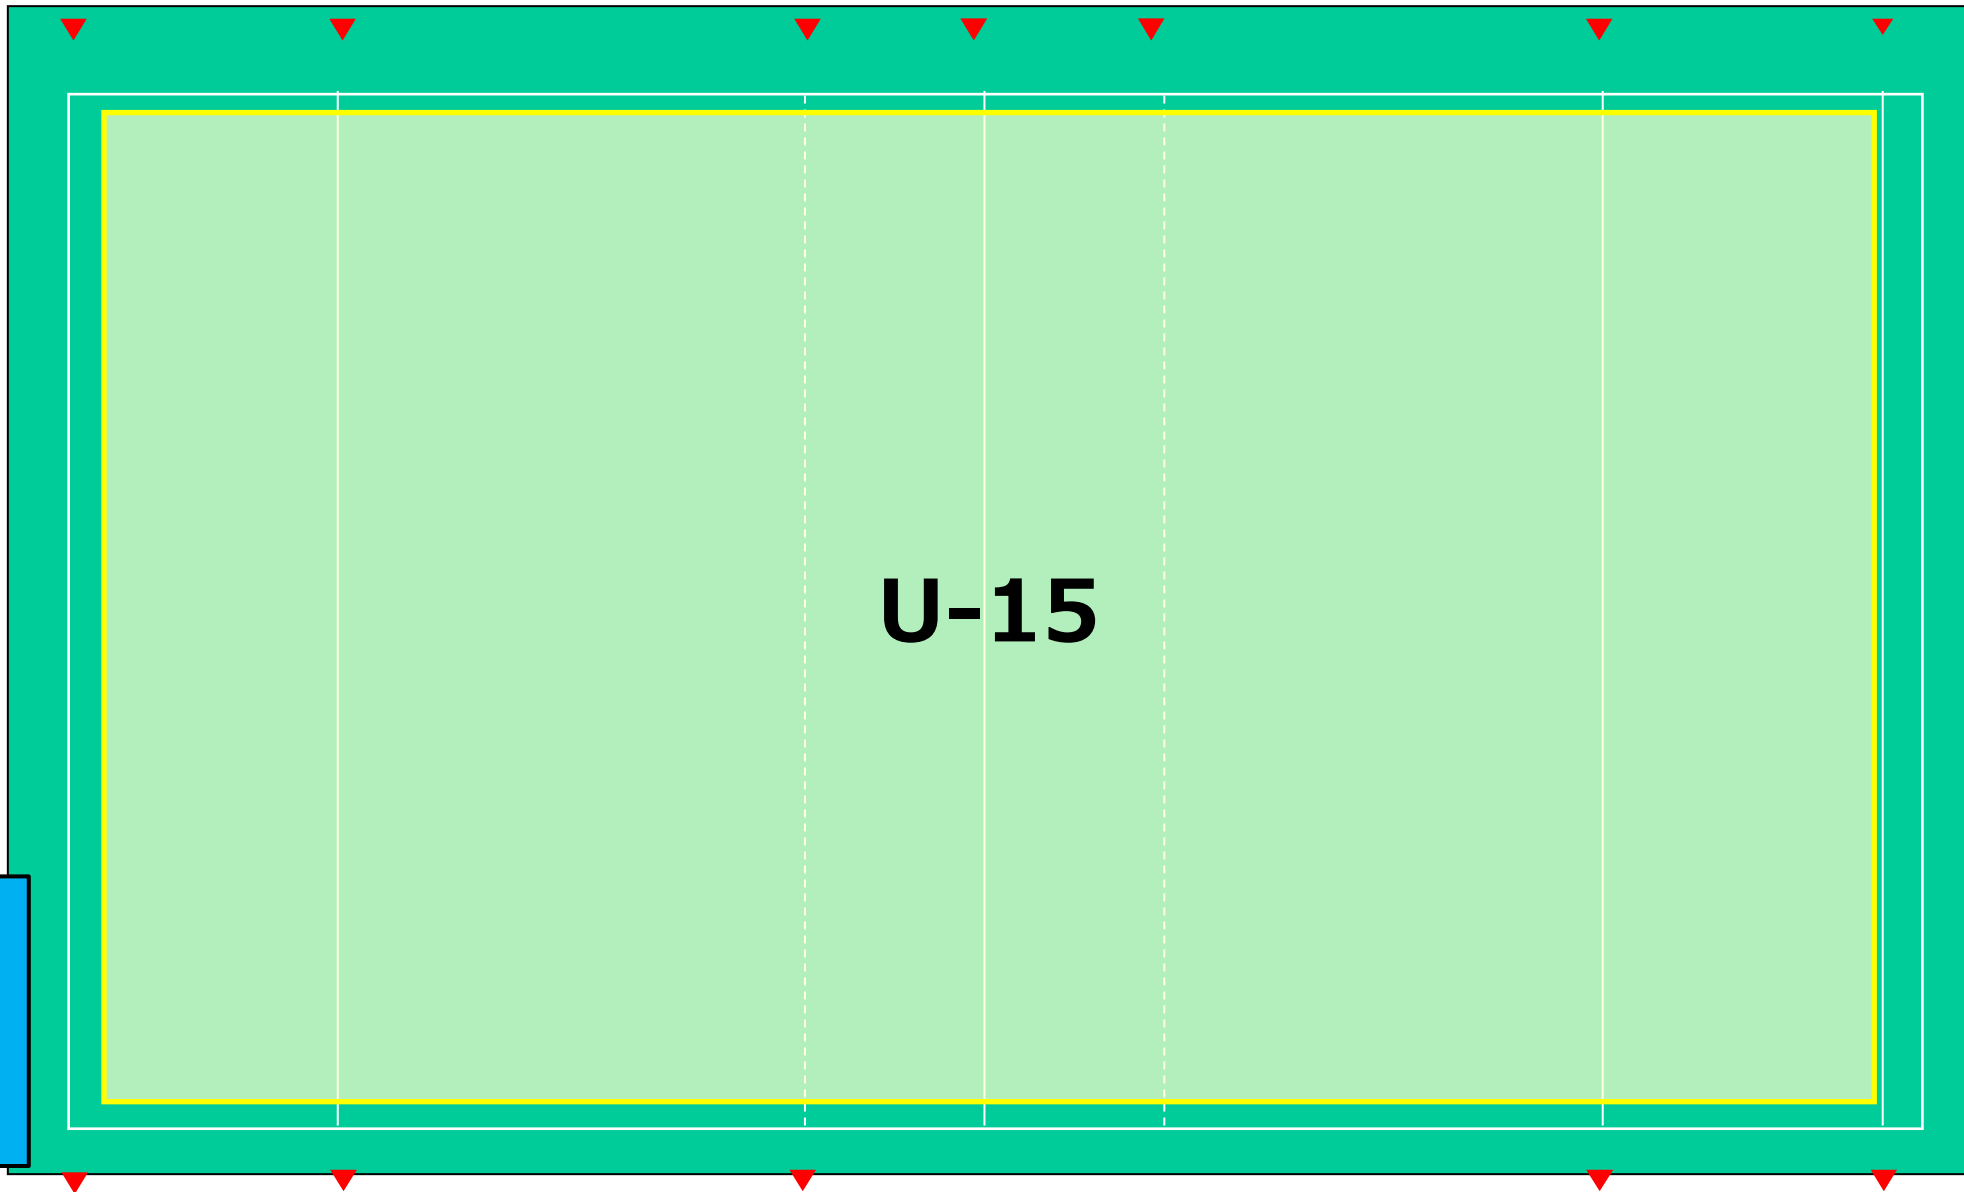

【対象】
全カテゴリー

【活動時間】
9:00～10:20 年中、年長、小1、小2、女子クラス
10:35～11:55 U-10 (小学3・4年)、U-12 (小学5・6年)、大人クラス
12:10～13:30 U-15 (中学生)

【活動場所】
エコパ芝生広場2
<https://goo.gl/maps/KgS957G2c4HhAHJ48>

【駐車場】
P11、P12 (次頁参考)

<注意事項>
P11のトイレは使用不可です (グラウンド2 のトイレをご使用ください)

P11トイレ使用不可

第1部 9:00~10:20
グラウンド割振り

第2部 10:35~11:55
グラウンド割振り

第3部 12:10~13:30
グラウンド割振り

事務局