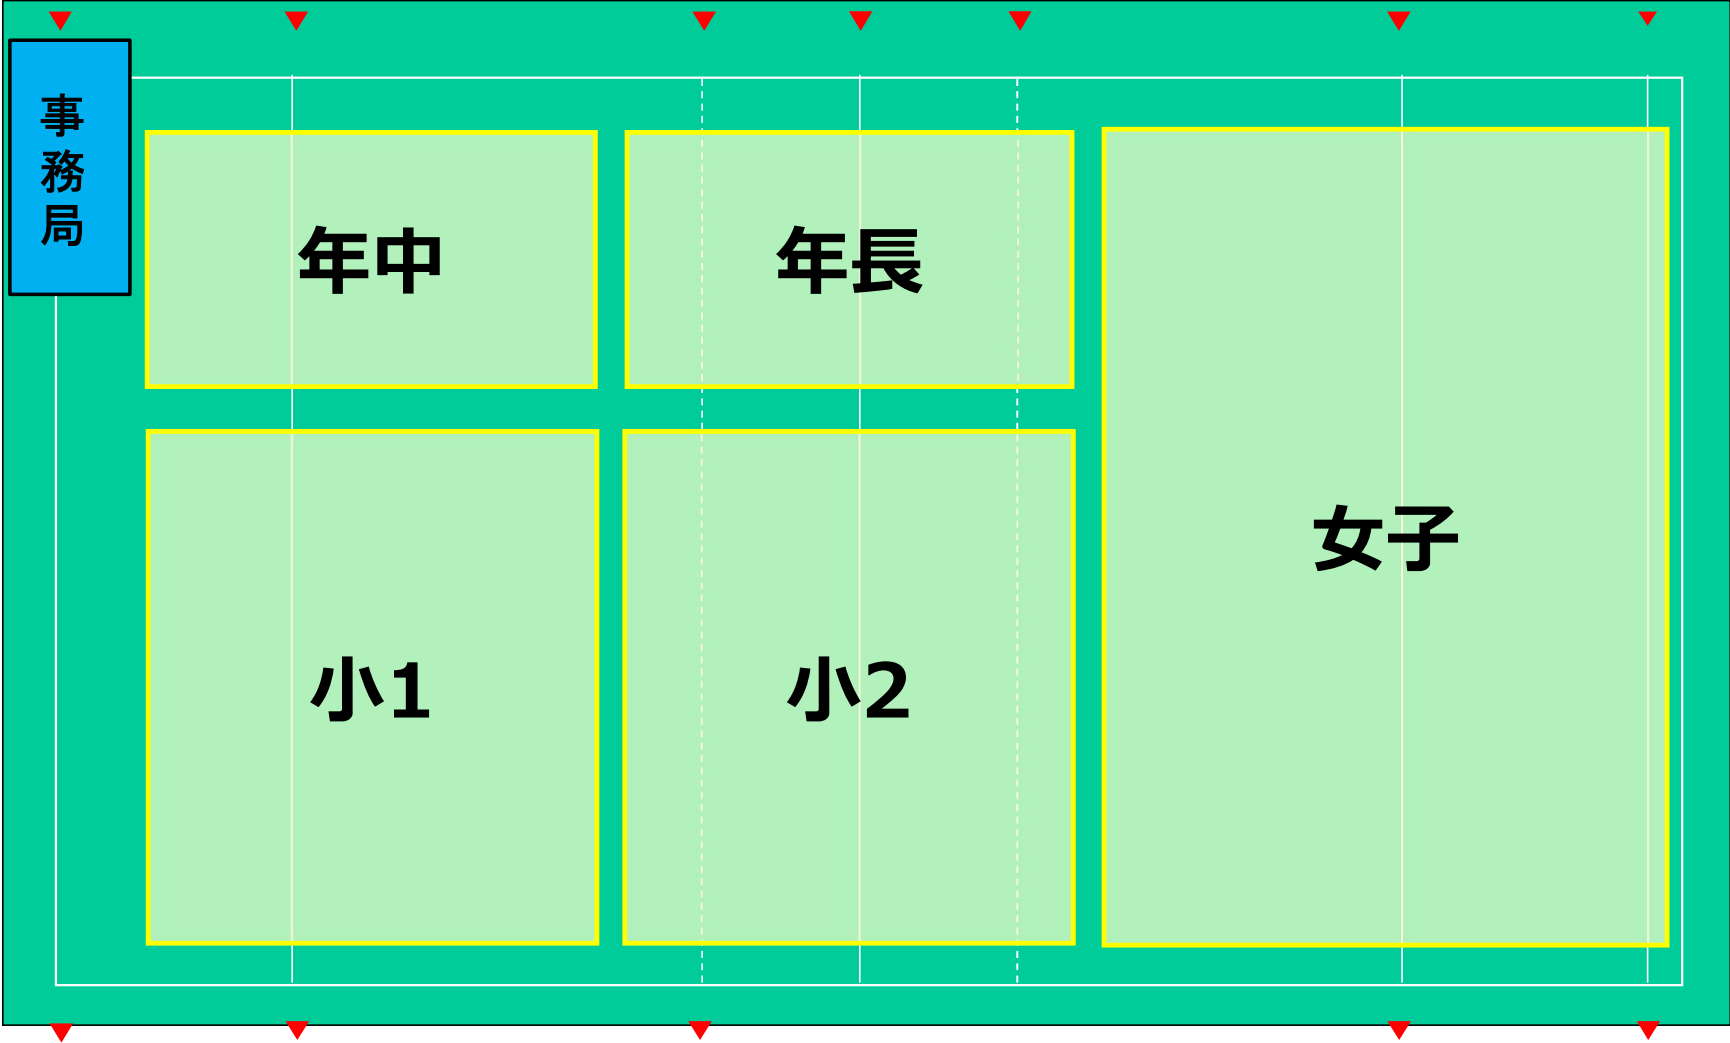

大久保グラウンド 第5駐車場（10:00-15:00）

駐車場のご案内

【駐車場】

ゆめりあ駐車場：第1・第2・第3駐車場 / SBR大久保グラウンド：第5駐車場

第1部 9:00~10:20
グラウンド割振り (ゆめりあ)

フットサル場

第2部 10:35~11:55
グランド割振り (ゆめりあ)

フットサル場