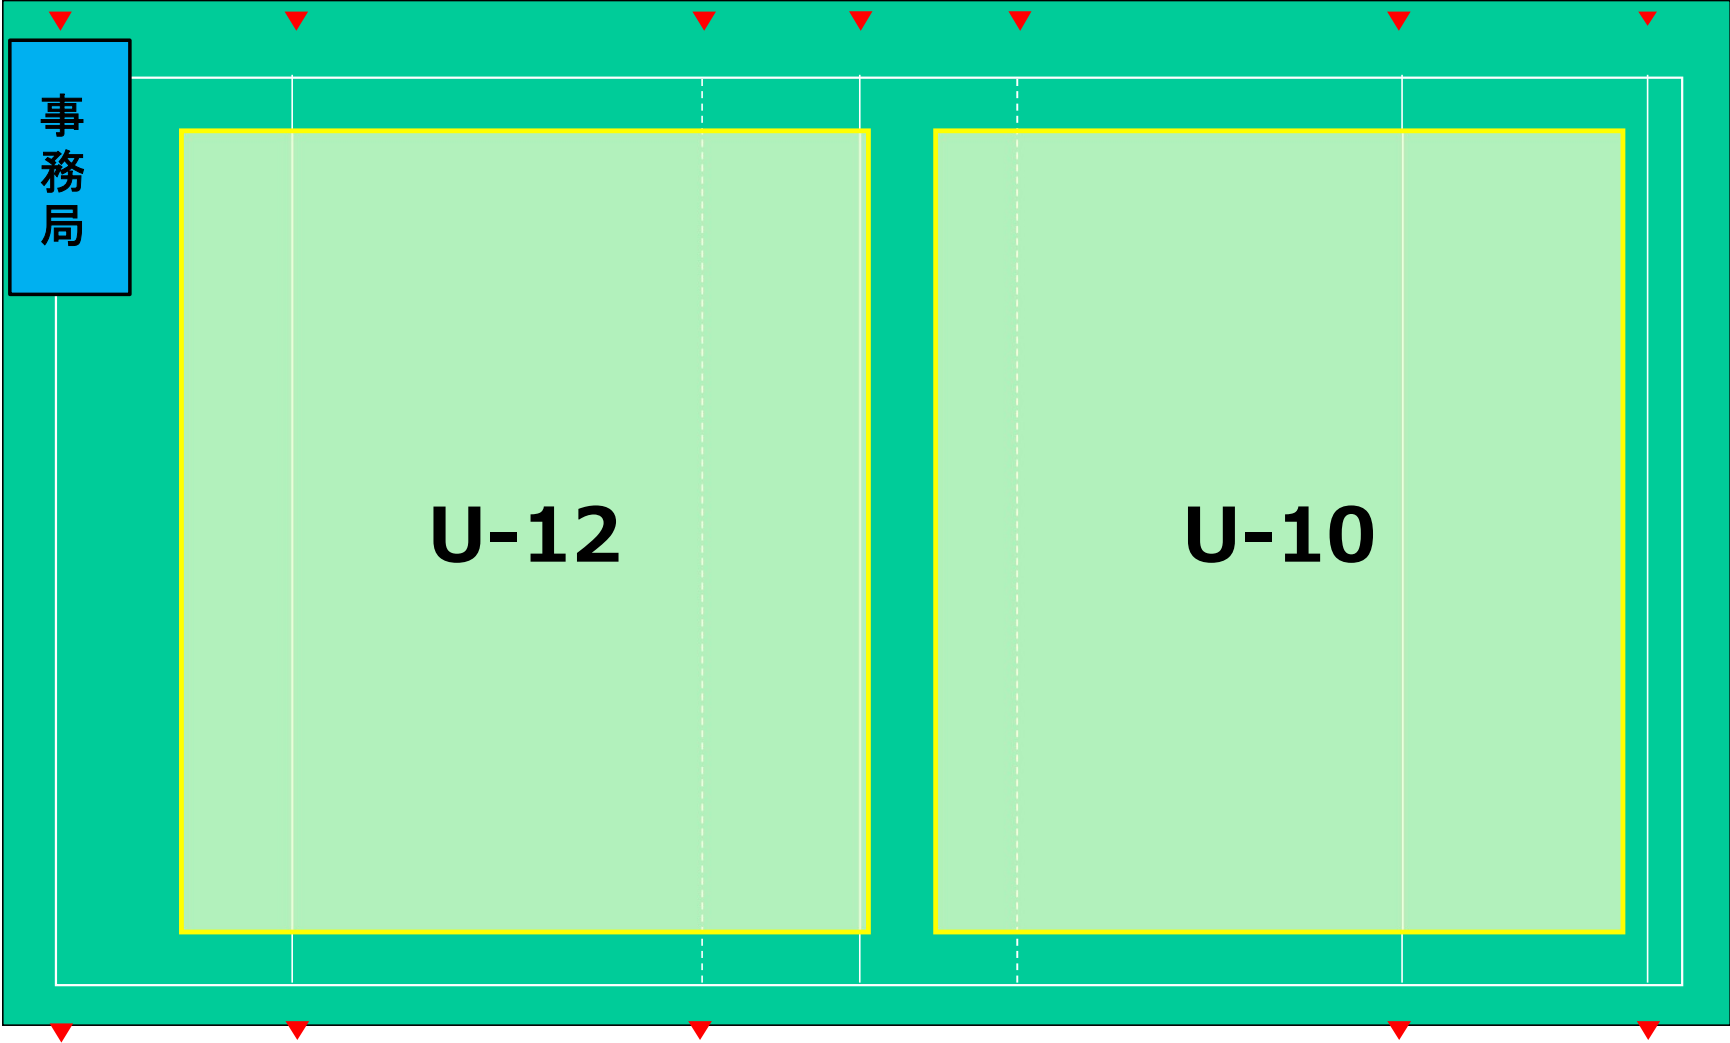

大久保グラウンド 第5駐車場（10:00-15:00）

駐車場のご案内

【駐車場】

ゆめりあ駐車場：第1・第2・第3駐車場 / SBR大久保グラウンド：第5駐車場

第1部 9:00~10:20
グラウンド割振り (ゆめりあ)

フットサル場

第2部 10:35~11:55
グランド割振り (ゆめりあ)

フットサル場