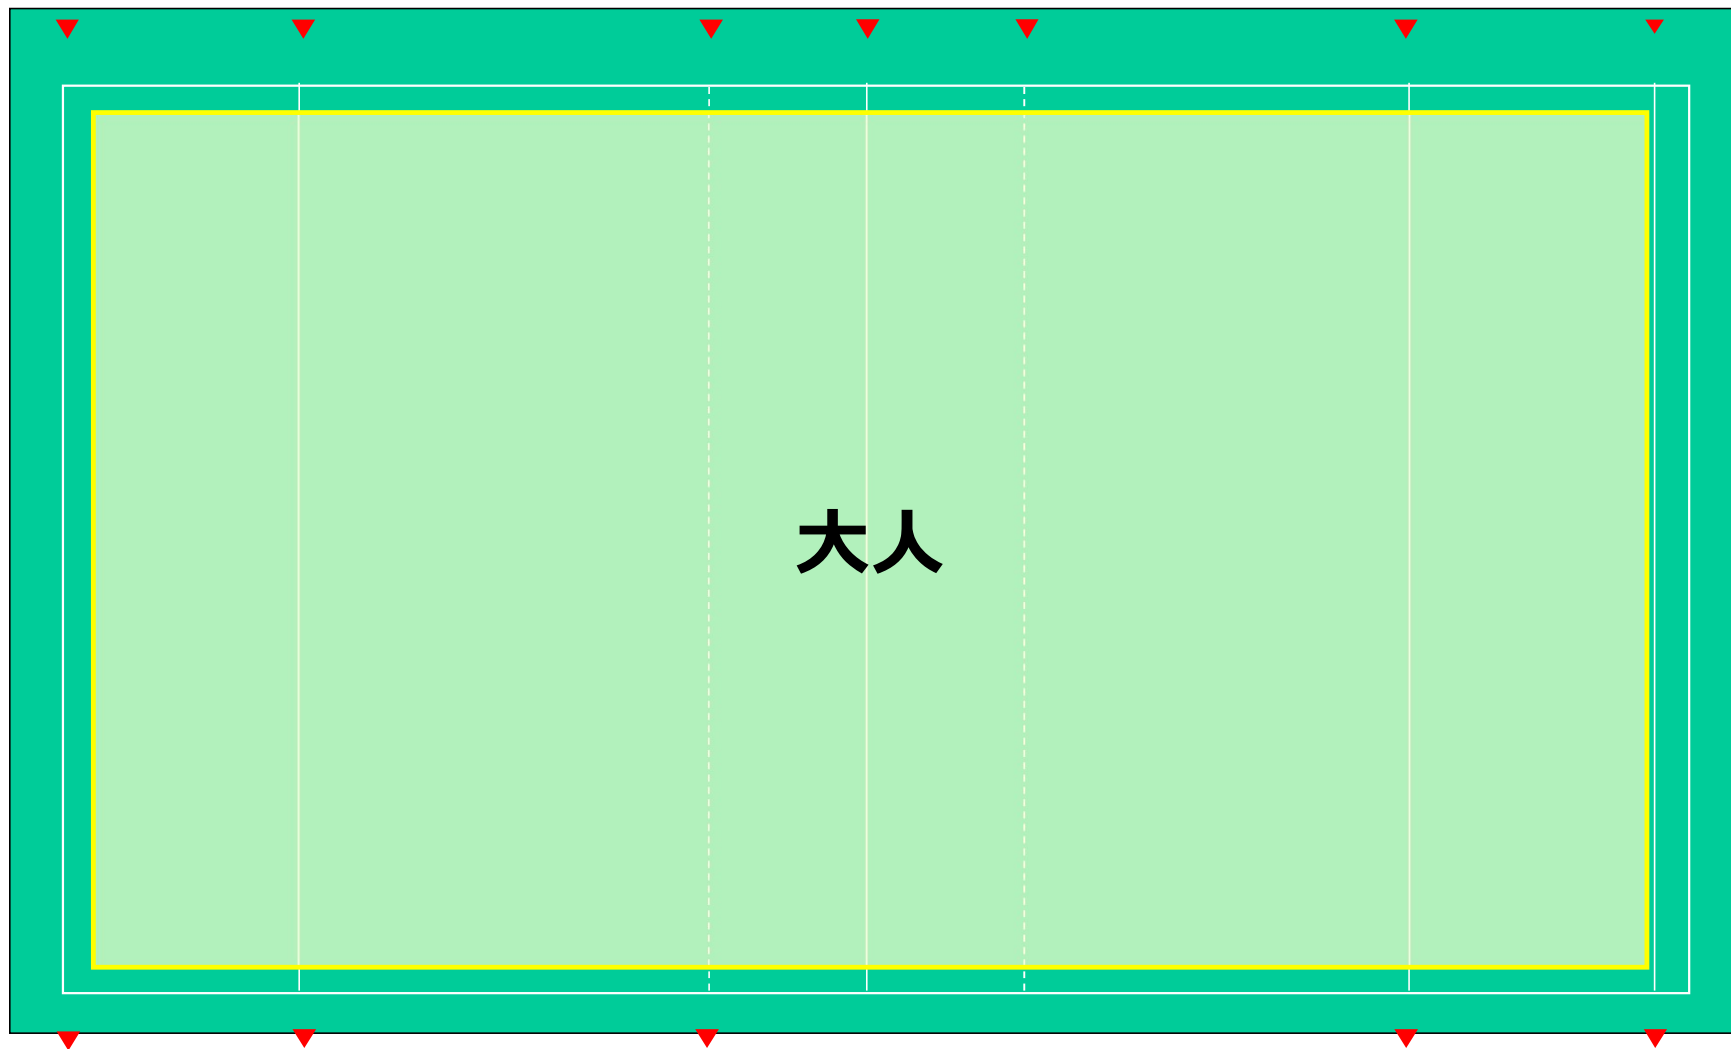

事務局

管理棟

U-12

U-10

第2部 10:35~11:55
グラウンド割振り (大久保グラウンド)

スタンド

第3部 12:10~13:30
グランド割振り (大久保グラウンド)

スタンド