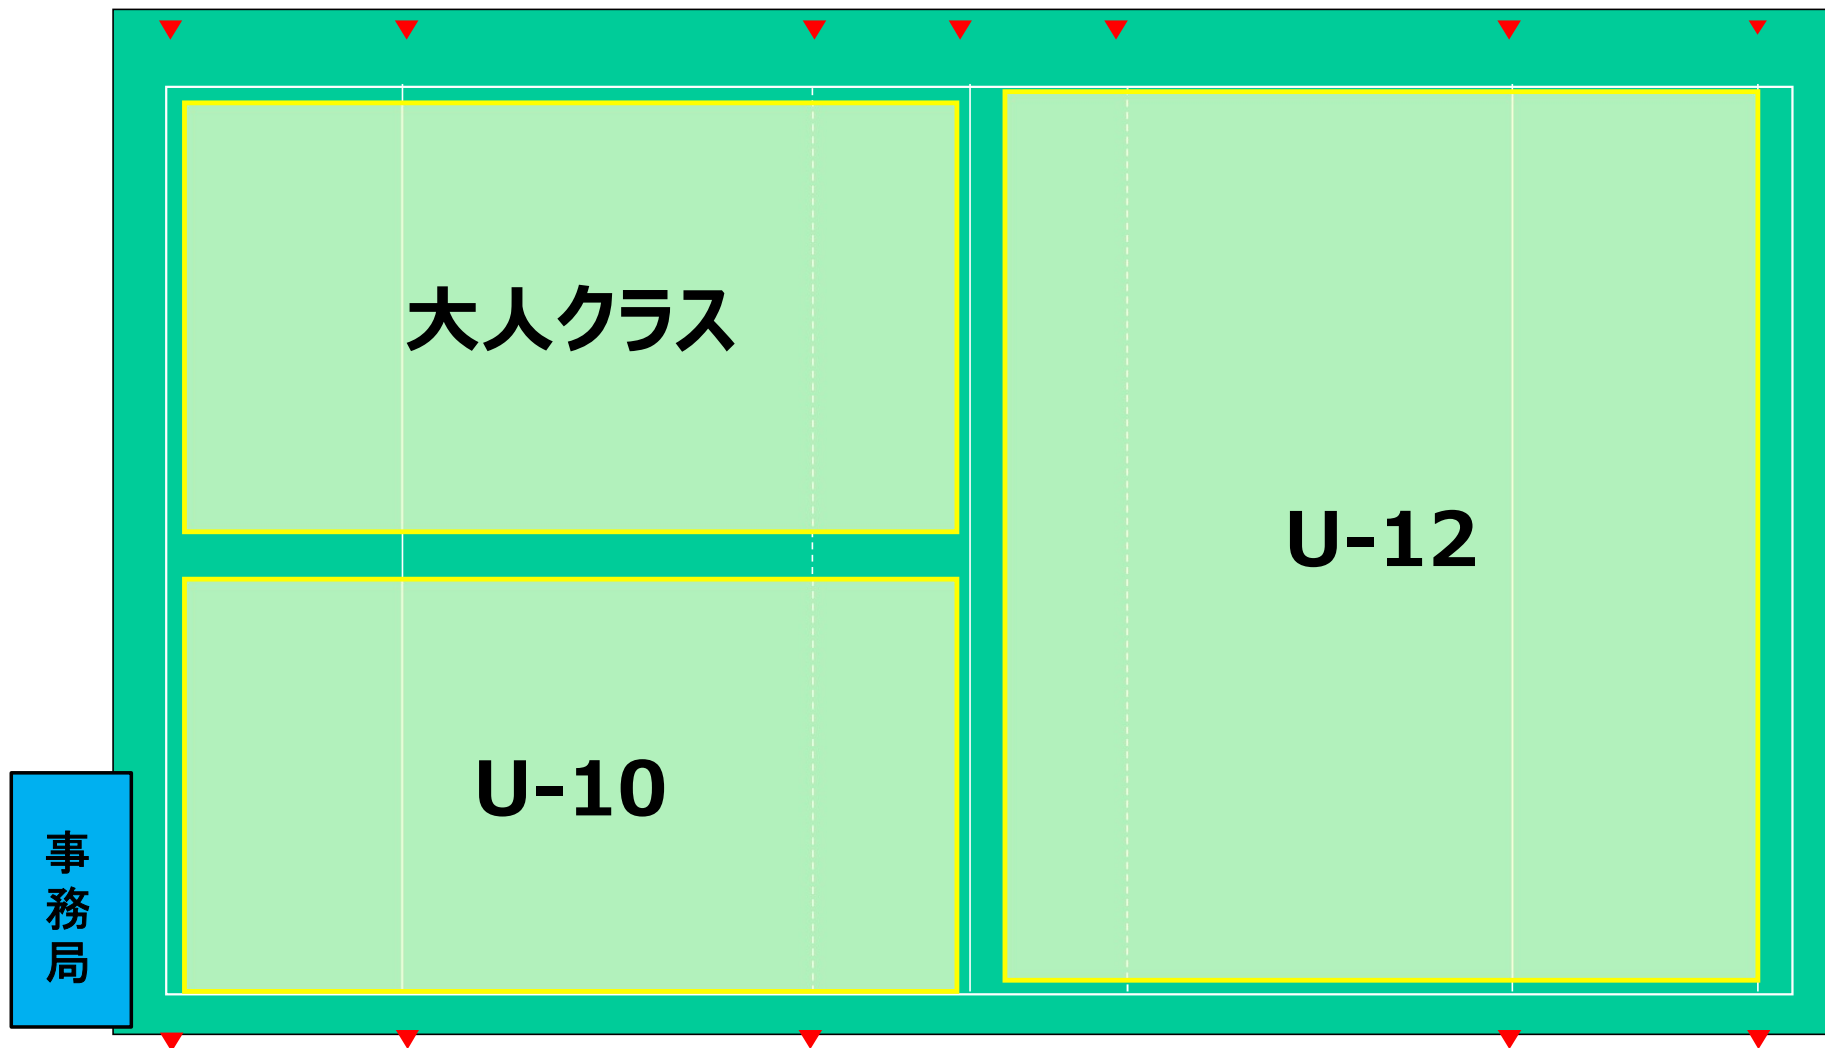

第2部 10:35~11:55

グラウンド割振り