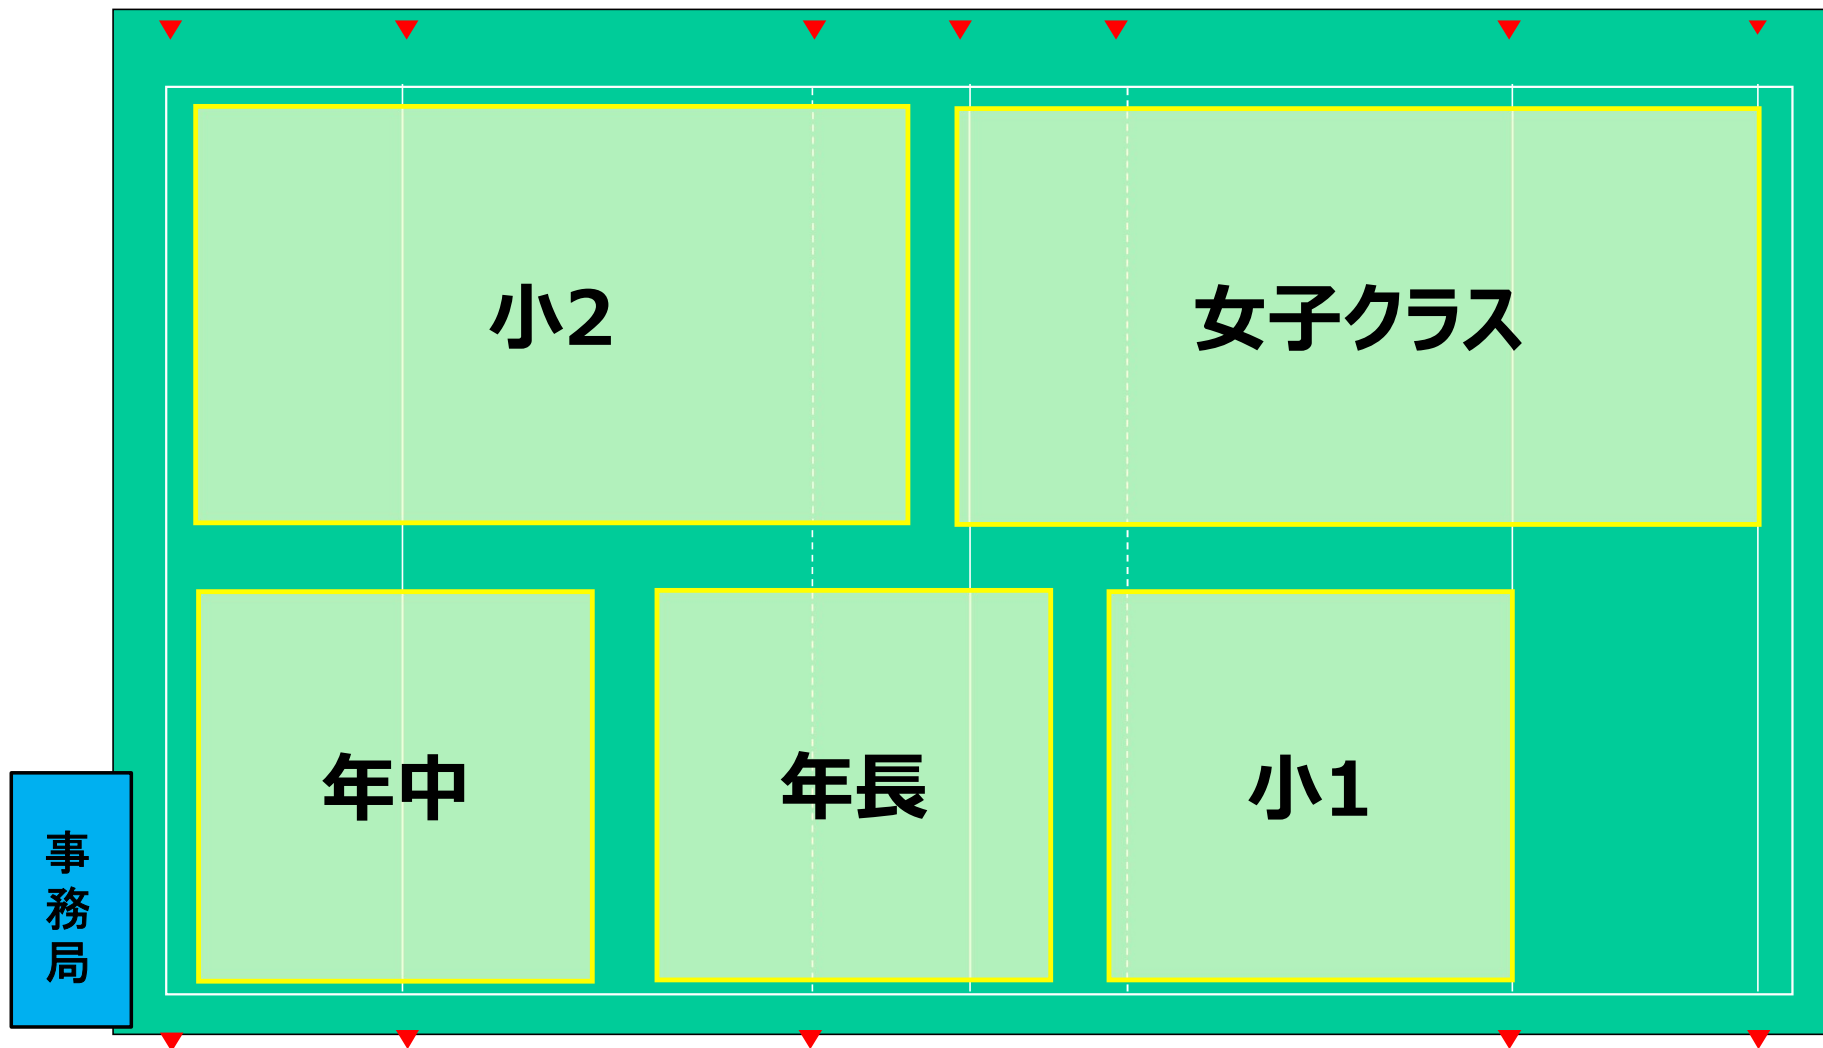

【駐車場】

P11、P12（次頁参考）

<注意事項>

P11のトイレは使用不可です（グラウンド2のトイレをご使用ください）

P11トイレ使用不可

グラウンド割

第1部 9:00~10:20
グラウンド割振り

第2部 10:35~11:55