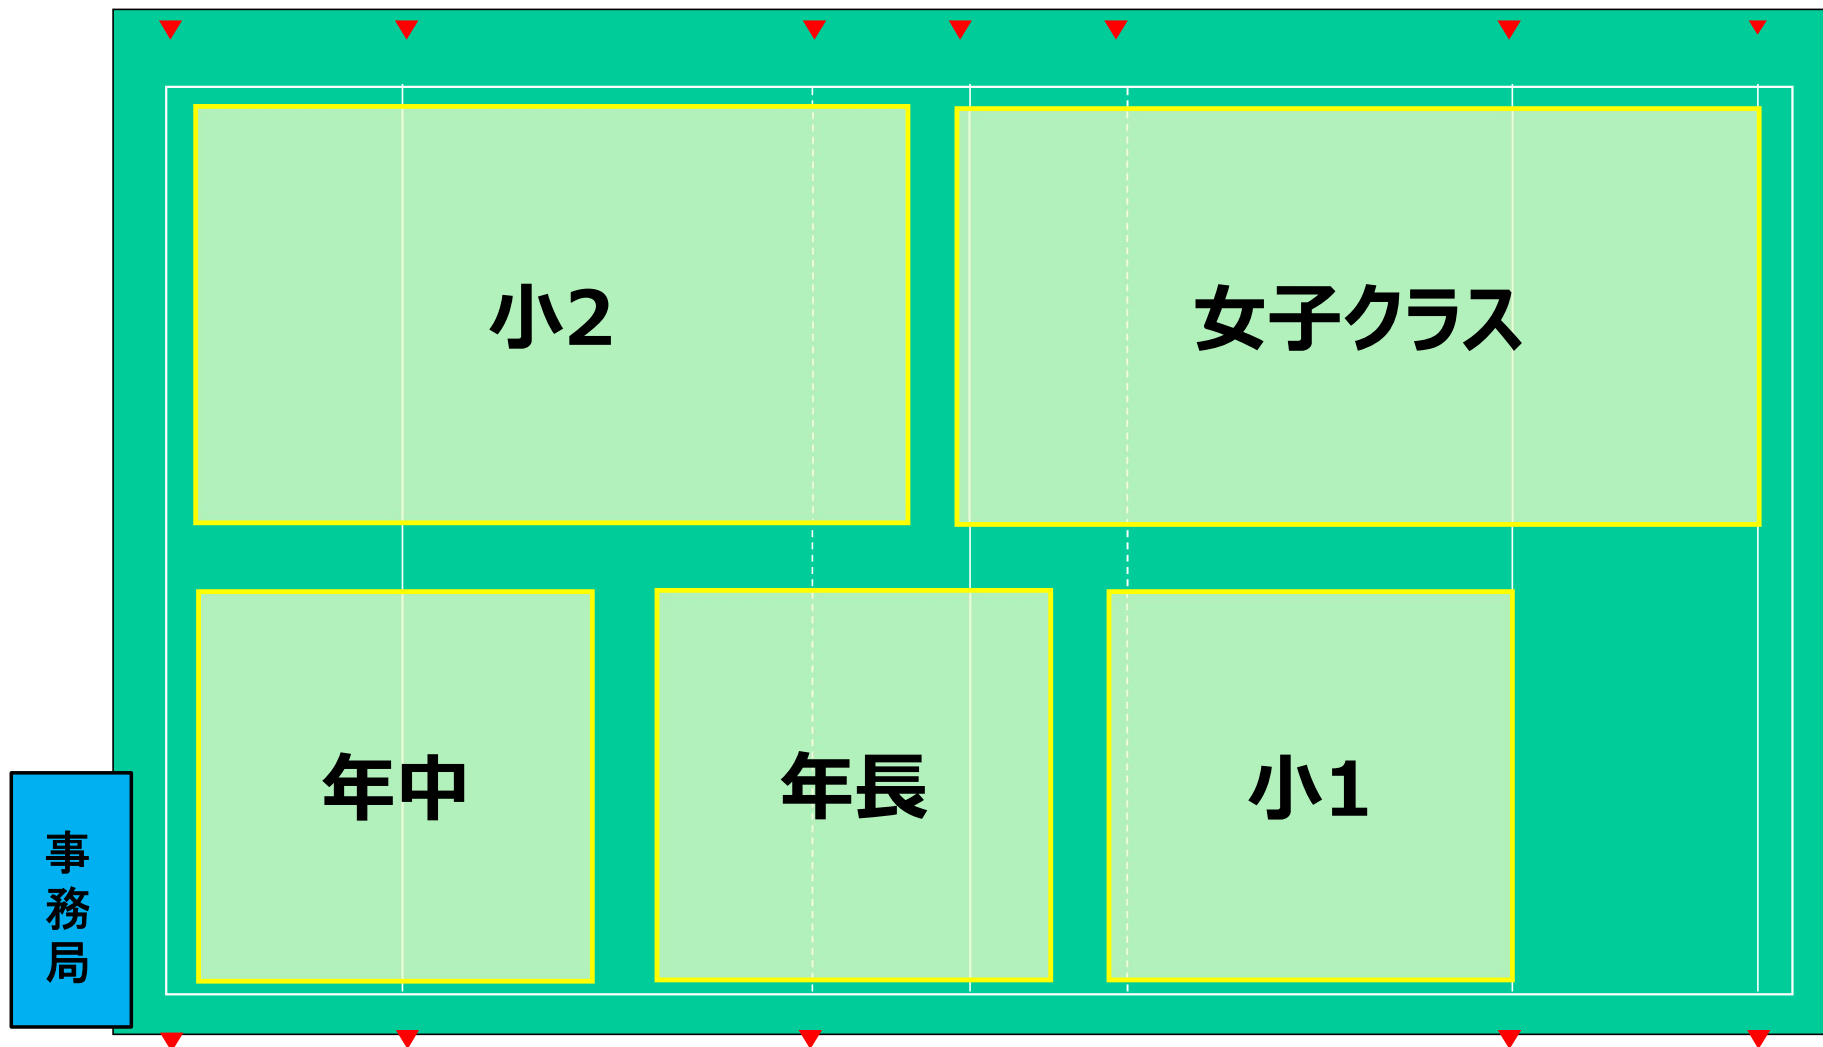

【対象】
全カテゴリー

【活動時間】
9:00～10:20 年中、年長、小1、小2、女子クラス
10:35～11:55 U-10（小学3・4年）、U-12（小学5・6年）、大人クラス
12:10～13:30 U-15（中学生）

【活動場所】
エコパ芝生広場 2
<https://goo.gl/maps/KgS957G2c4HhAHJ48>

【駐車場】
P11、P12（次頁参考）

<注意事項>
P11のトイレは使用不可です（グラウンド2のトイレをご使用ください）

P11トイレ使用不可

グラウンド割

第1部 9:00~10:20
グラウンド割振り

第2部 10:35~11:55

グラウンド割振り

大人クラス

U-12

※ラグマガカップ参加の小6 不在
スクール出席の小6は小5と一緒にいる