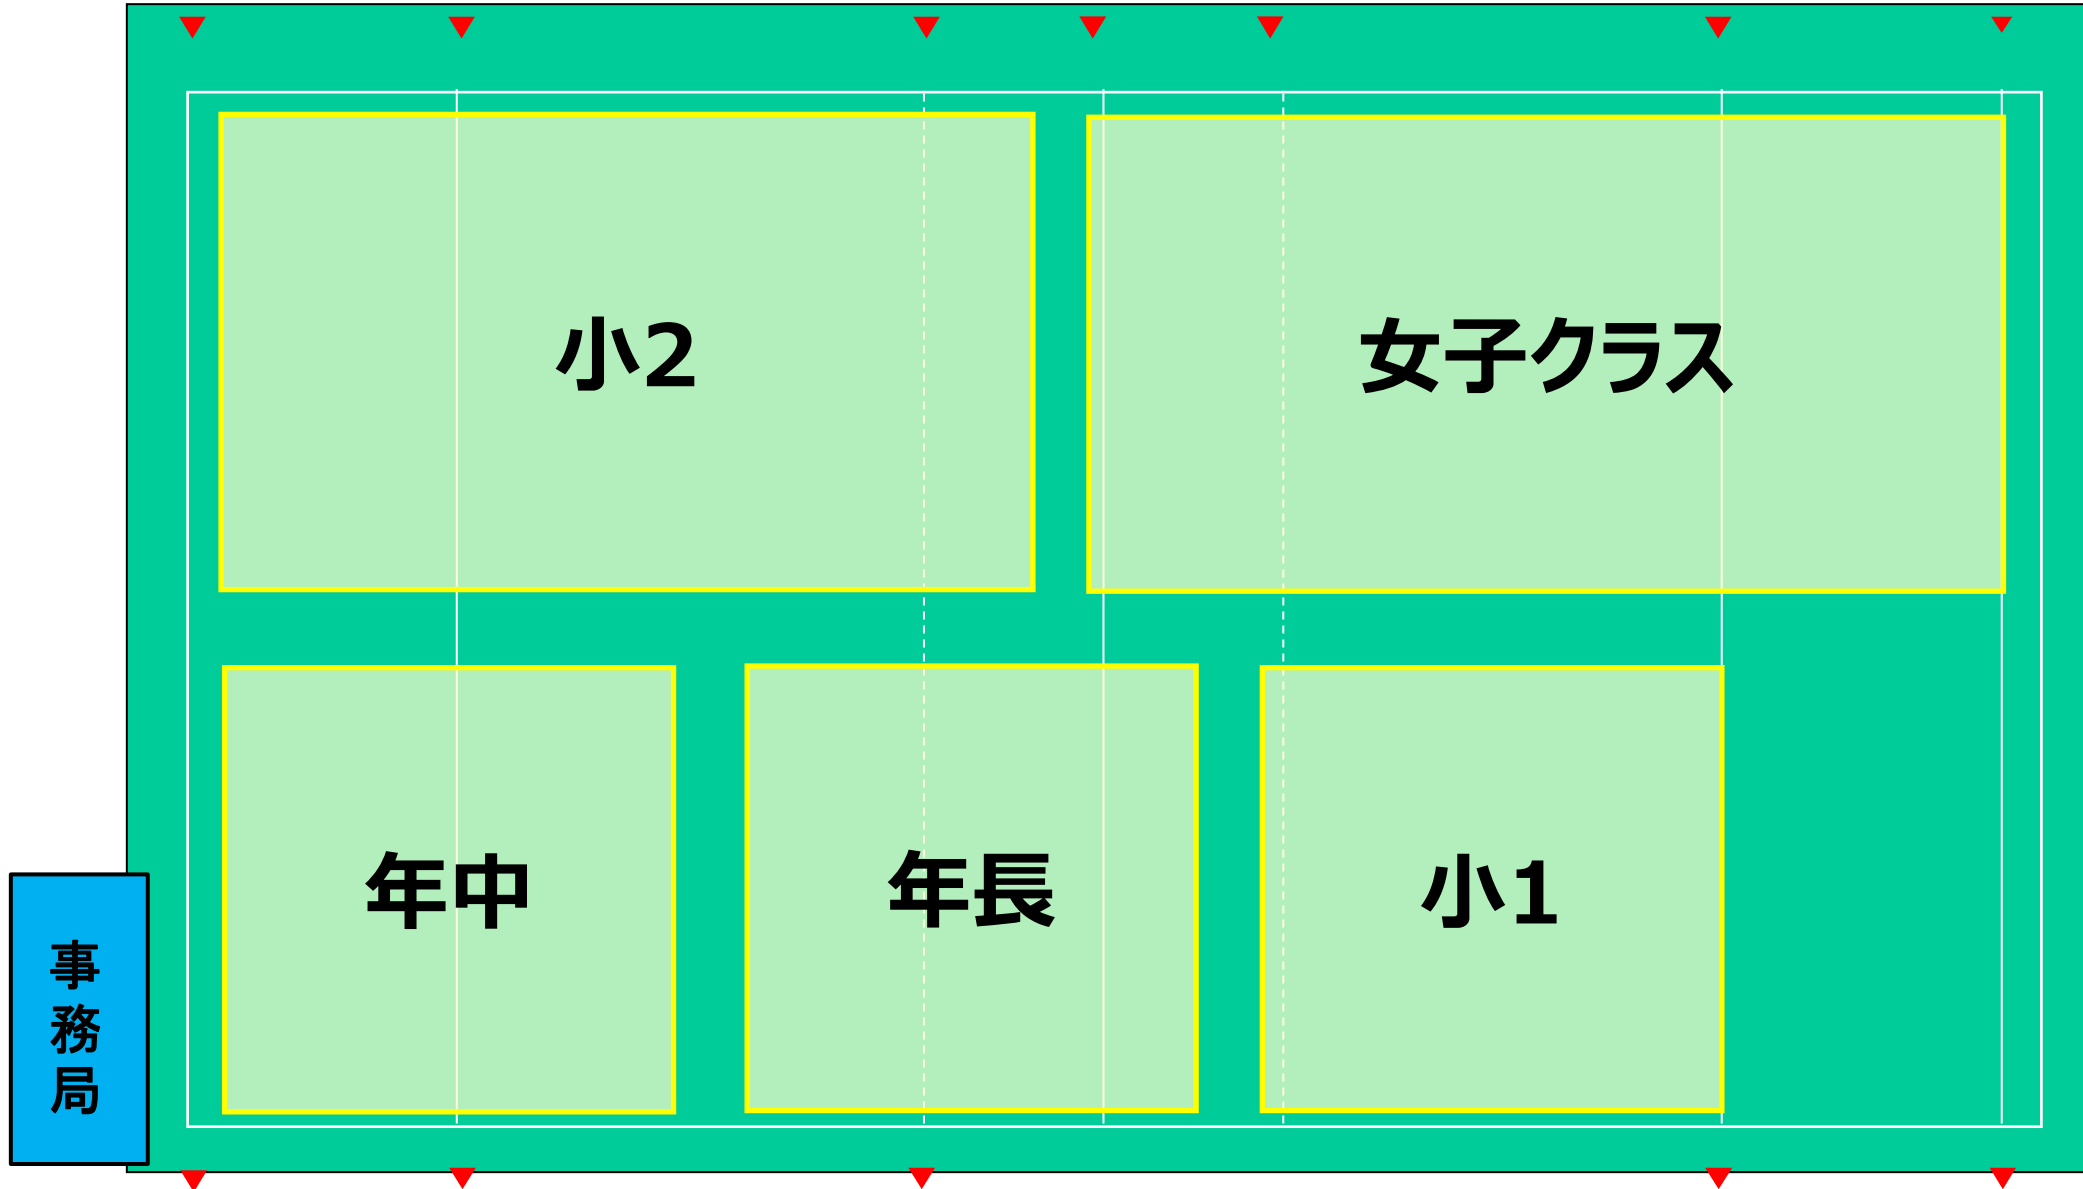

第1部 9:00~10:20
グラウンド割振り