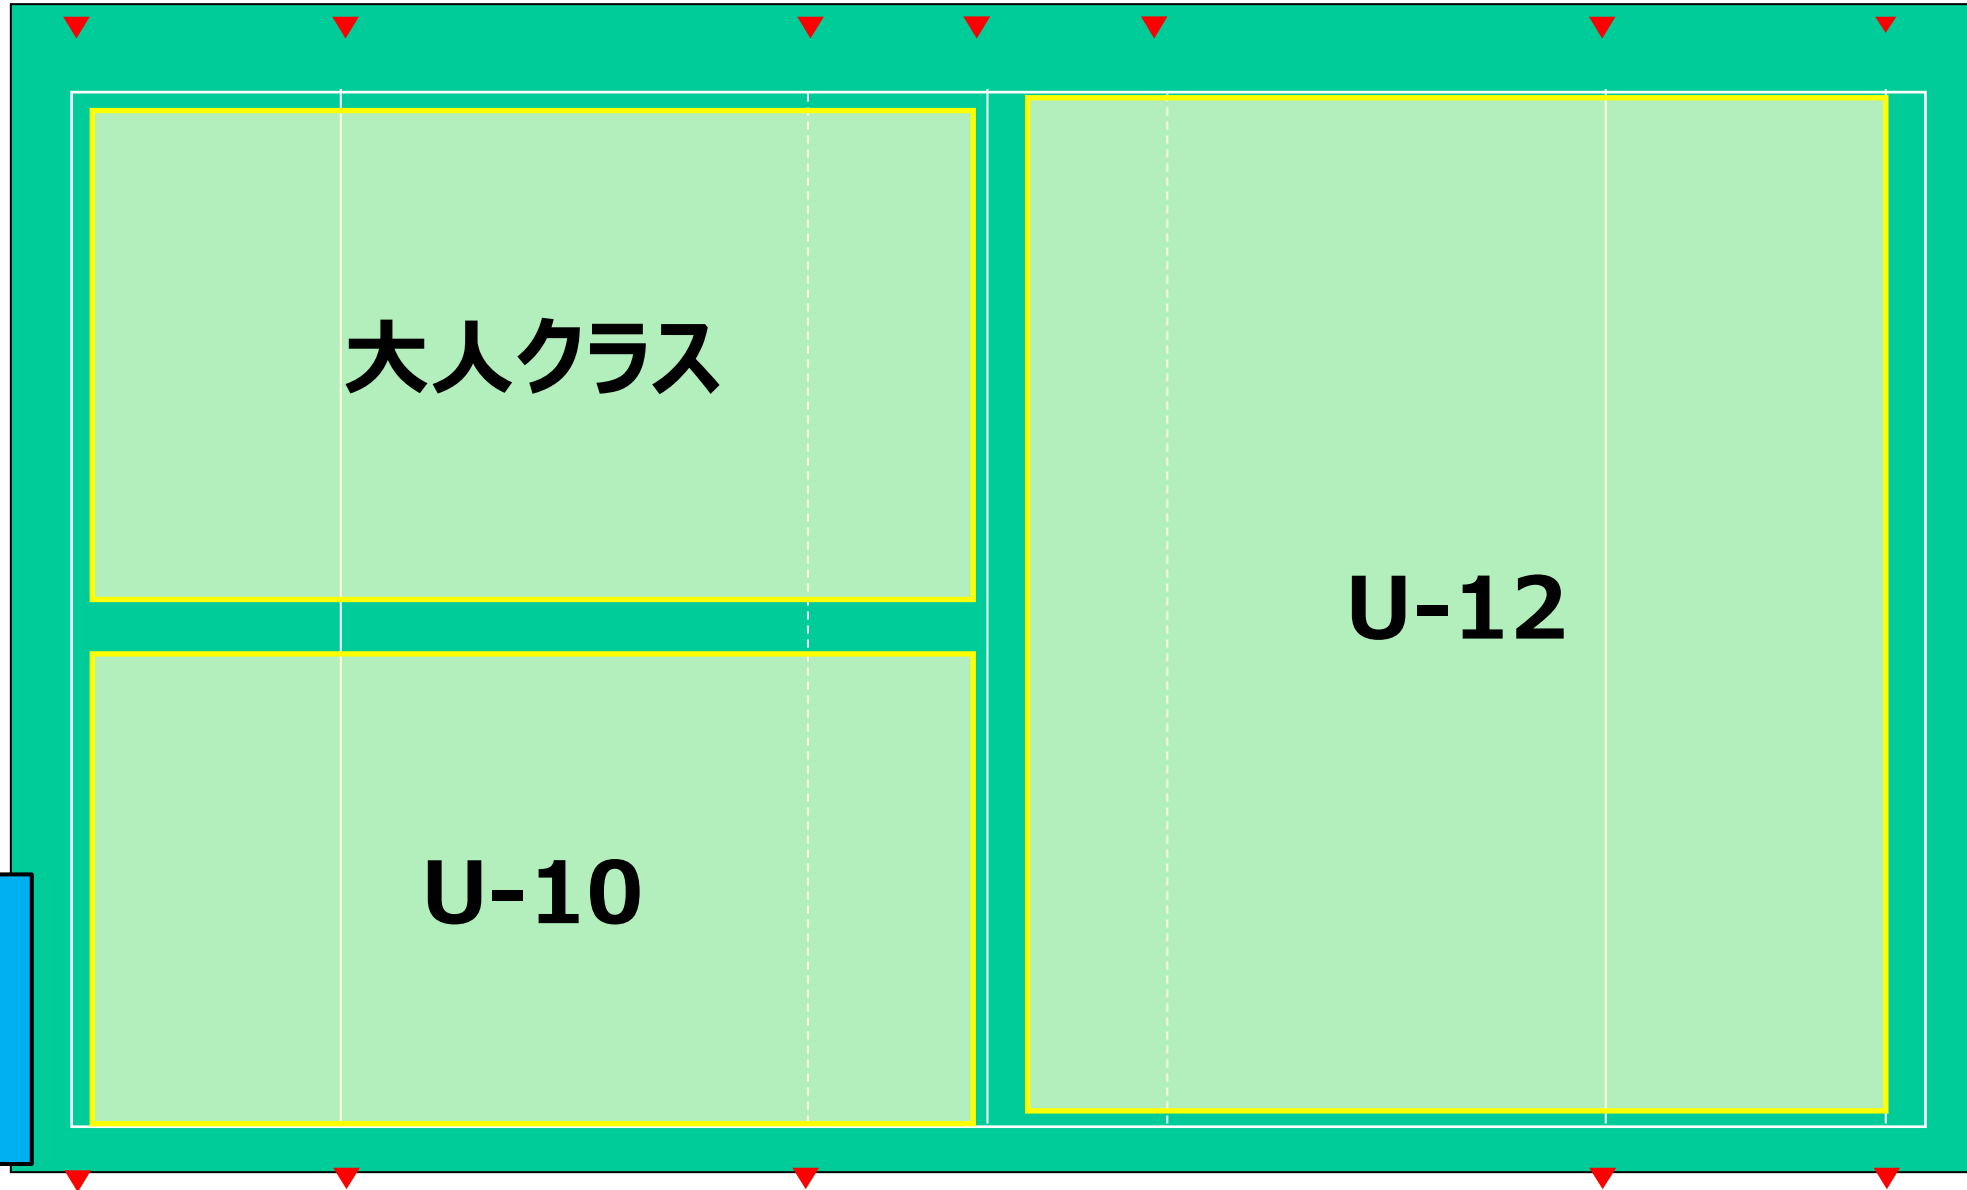

<注意事項>

- ・ 飲み物を多めに持参する等、熱中症対策をお願いします ※ポカリスエットの提供は終了いたしました
- ・ P11のトイレは現在使用できません (グラウンド2 のトイレをご利用ください)

第1部 9:00~10:20  
グラウンド割振り

第2部 10:35~11:55  
グラウンド割振り

事務局

第3部 12:10~13:30  
グラウンド割振り