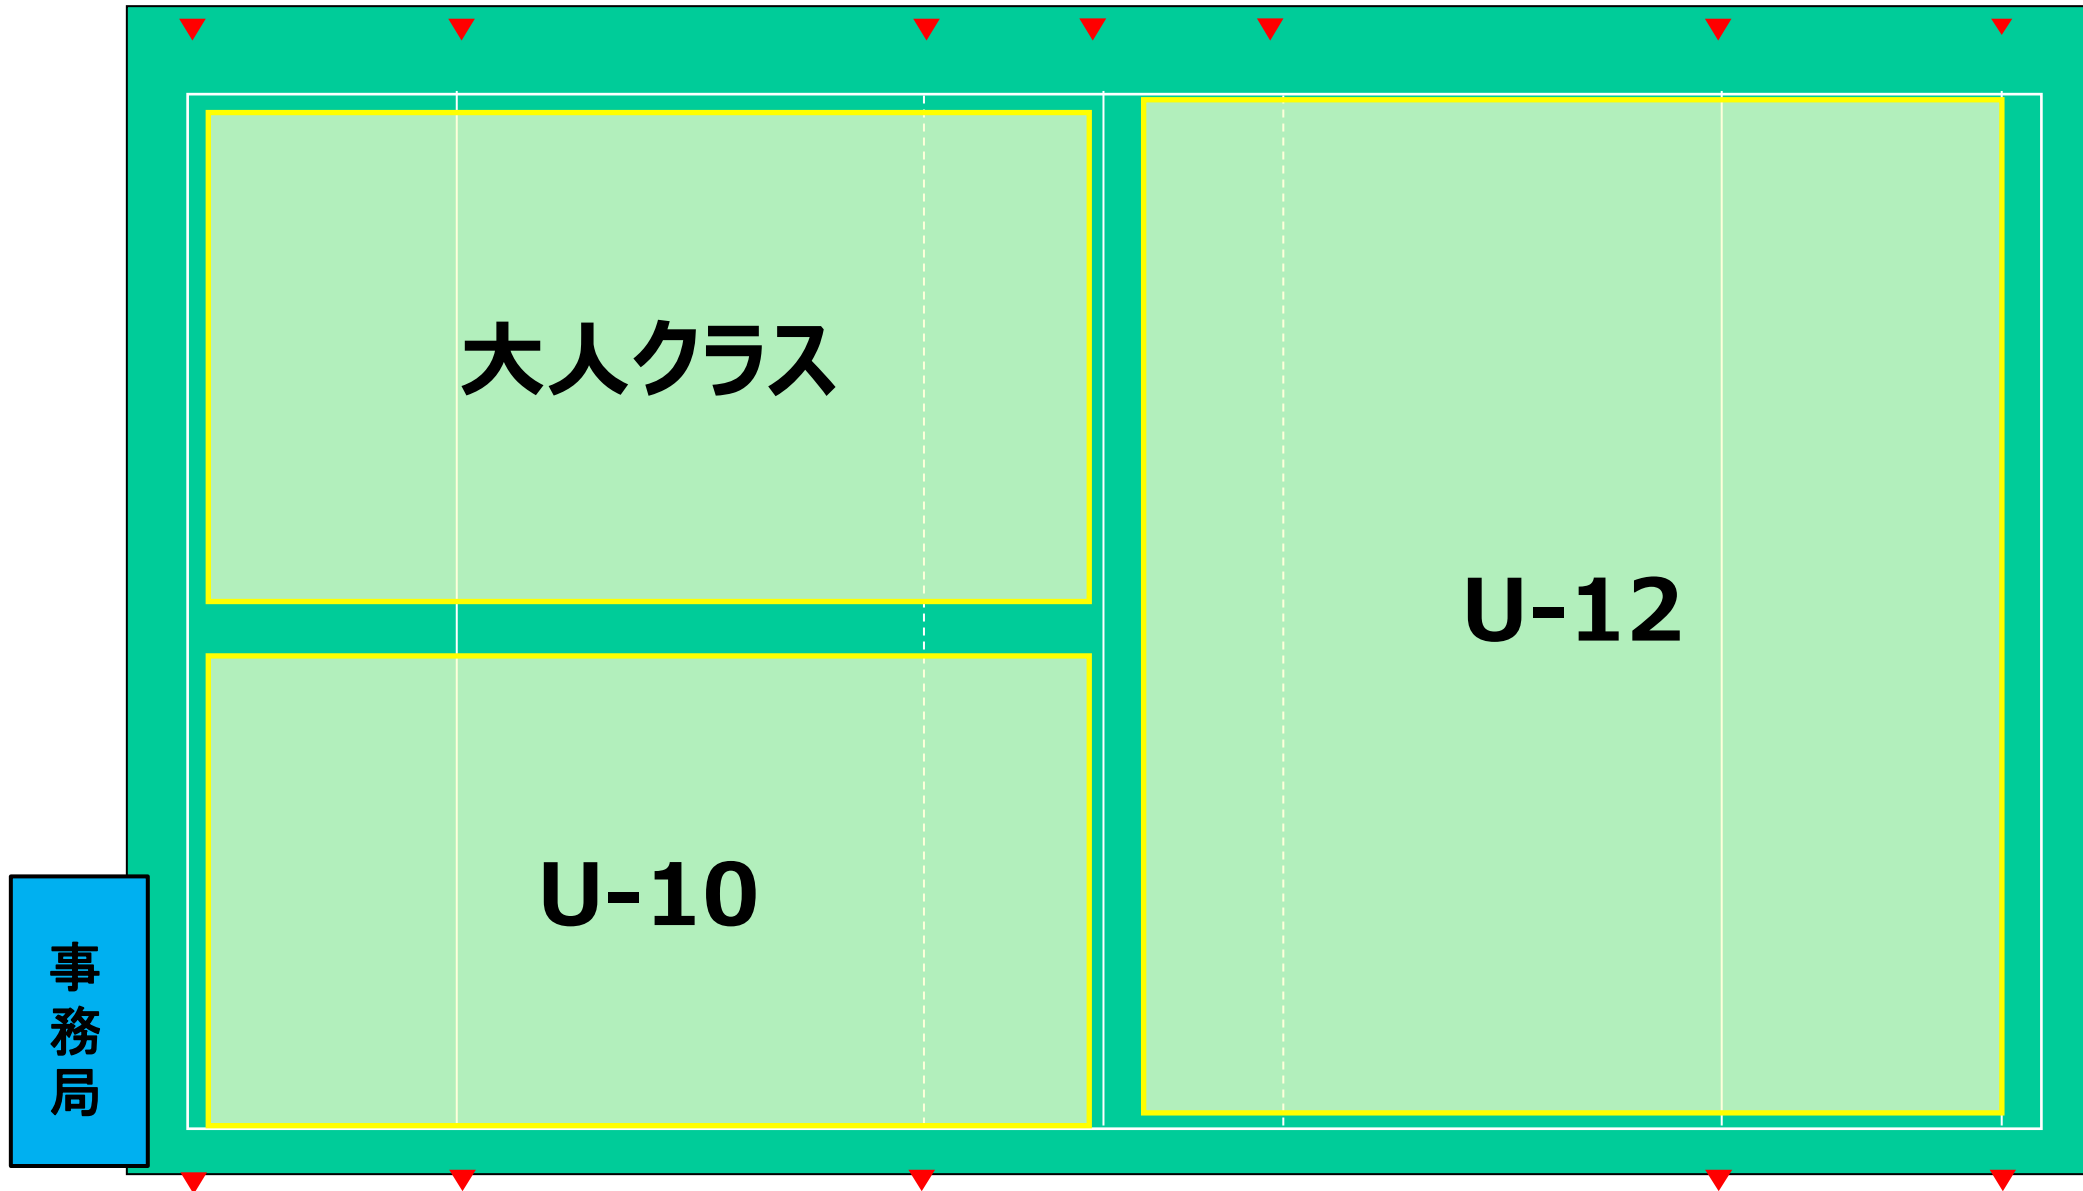

【対象】
全カテゴリー

【活動時間】
9:00～10:20 年中、年長、小1、小2
10:35～11:55 U-10 (小学3・4年)、U-12 (小学5・6年)、大人クラス
12:10～13:30 U-15 (中学生)

【活動場所】
エコパ芝生広場 1
<https://goo.gl/maps/h1frykmaqnfU89sEg7>

【駐車場】
P11、P10、P12 (次頁参考)

<注意事項>

- ・飲み物を多めに持参する等、熱中症対策をお願いします ※ポカリスエットの提供は終了いたしました
- ・肌寒い場合は上着をご用意ください (練習時はファスナーやボタン等のない服装をお願いします)
- ・P11のトイレは現在使用できません (簡易トイレ、またはグラウンド2 のトイレをご利用ください)

第1部 9:00~10:20
グラウンド割振り

第2部 10:35~11:55
グラウンド割振り

第3部 12:10~13:30
グラウンド割振り