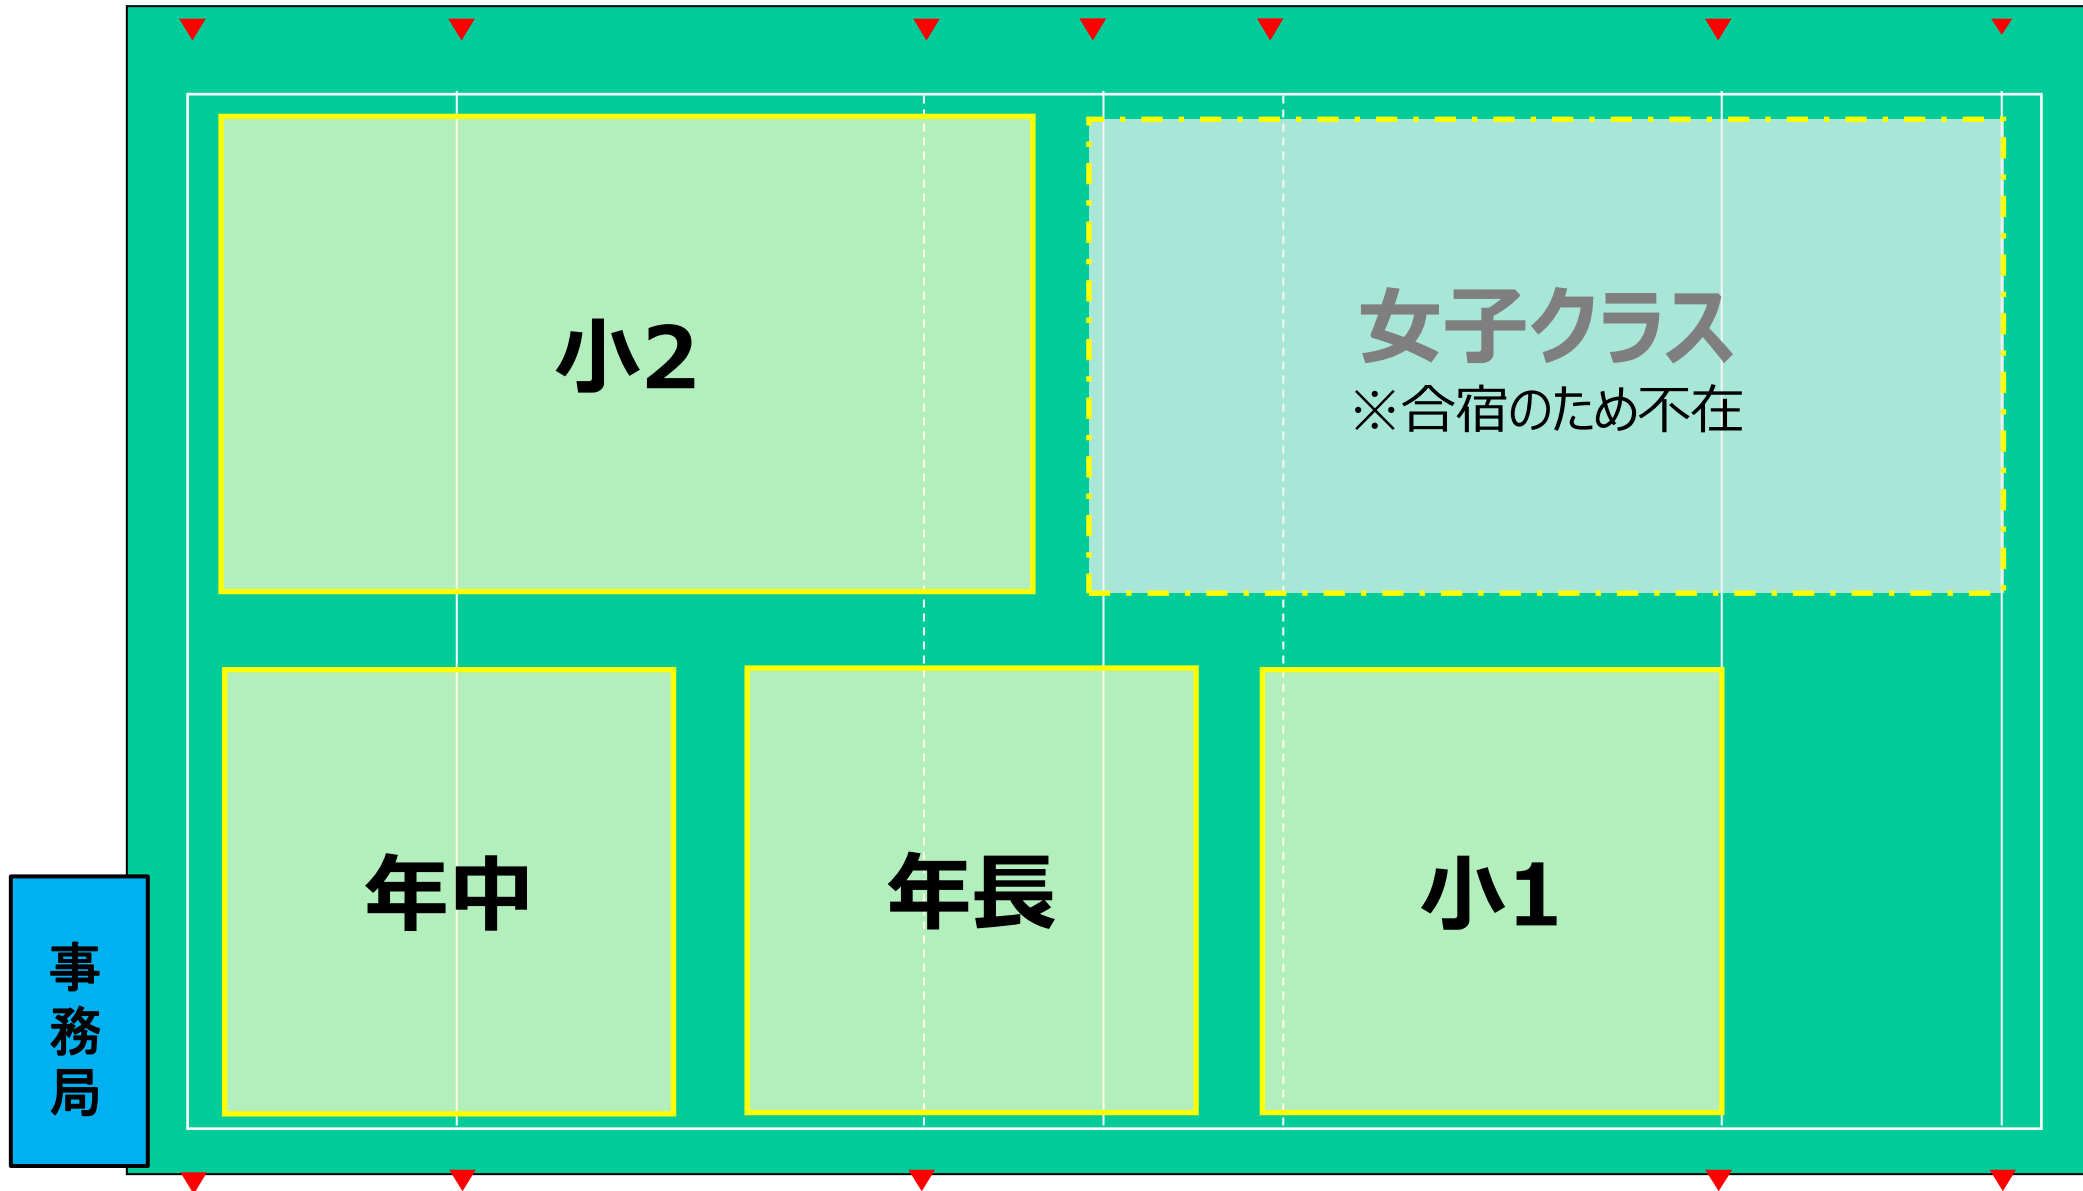

【対象】
全カテゴリー

【活動時間】
9:00～10:20 年中、年長、小1、小2
10:35～11:55 U-10 (小学3・4年)、U-12 (小学5・6年)、大人クラス
12:10～13:30 U-15 (中学生)

【活動場所】
エコパ芝生広場 1
<https://goo.gl/maps/h1frykmaqnfU89sEg7>

【駐車場】
P11、P10、P12 (次頁参考)

<注意事項>

- ・飲み物を多めに持参する等、熱中症対策をお願いします ※ポカリスエットの提供は終了いたしました
- ・肌寒い場合は上着をご用意ください (練習時はファスナーやボタン等のない服装をお願いします)
- ・P11のトイレは現在使用できません (簡易トイレ、またはグラウンド2 のトイレをご利用ください)

第1部 9:00~10:20
グラウンド割振り

第2部 10:35~11:55
グラウンド割振り

第3部 12:10~13:30
グラウンド割振り