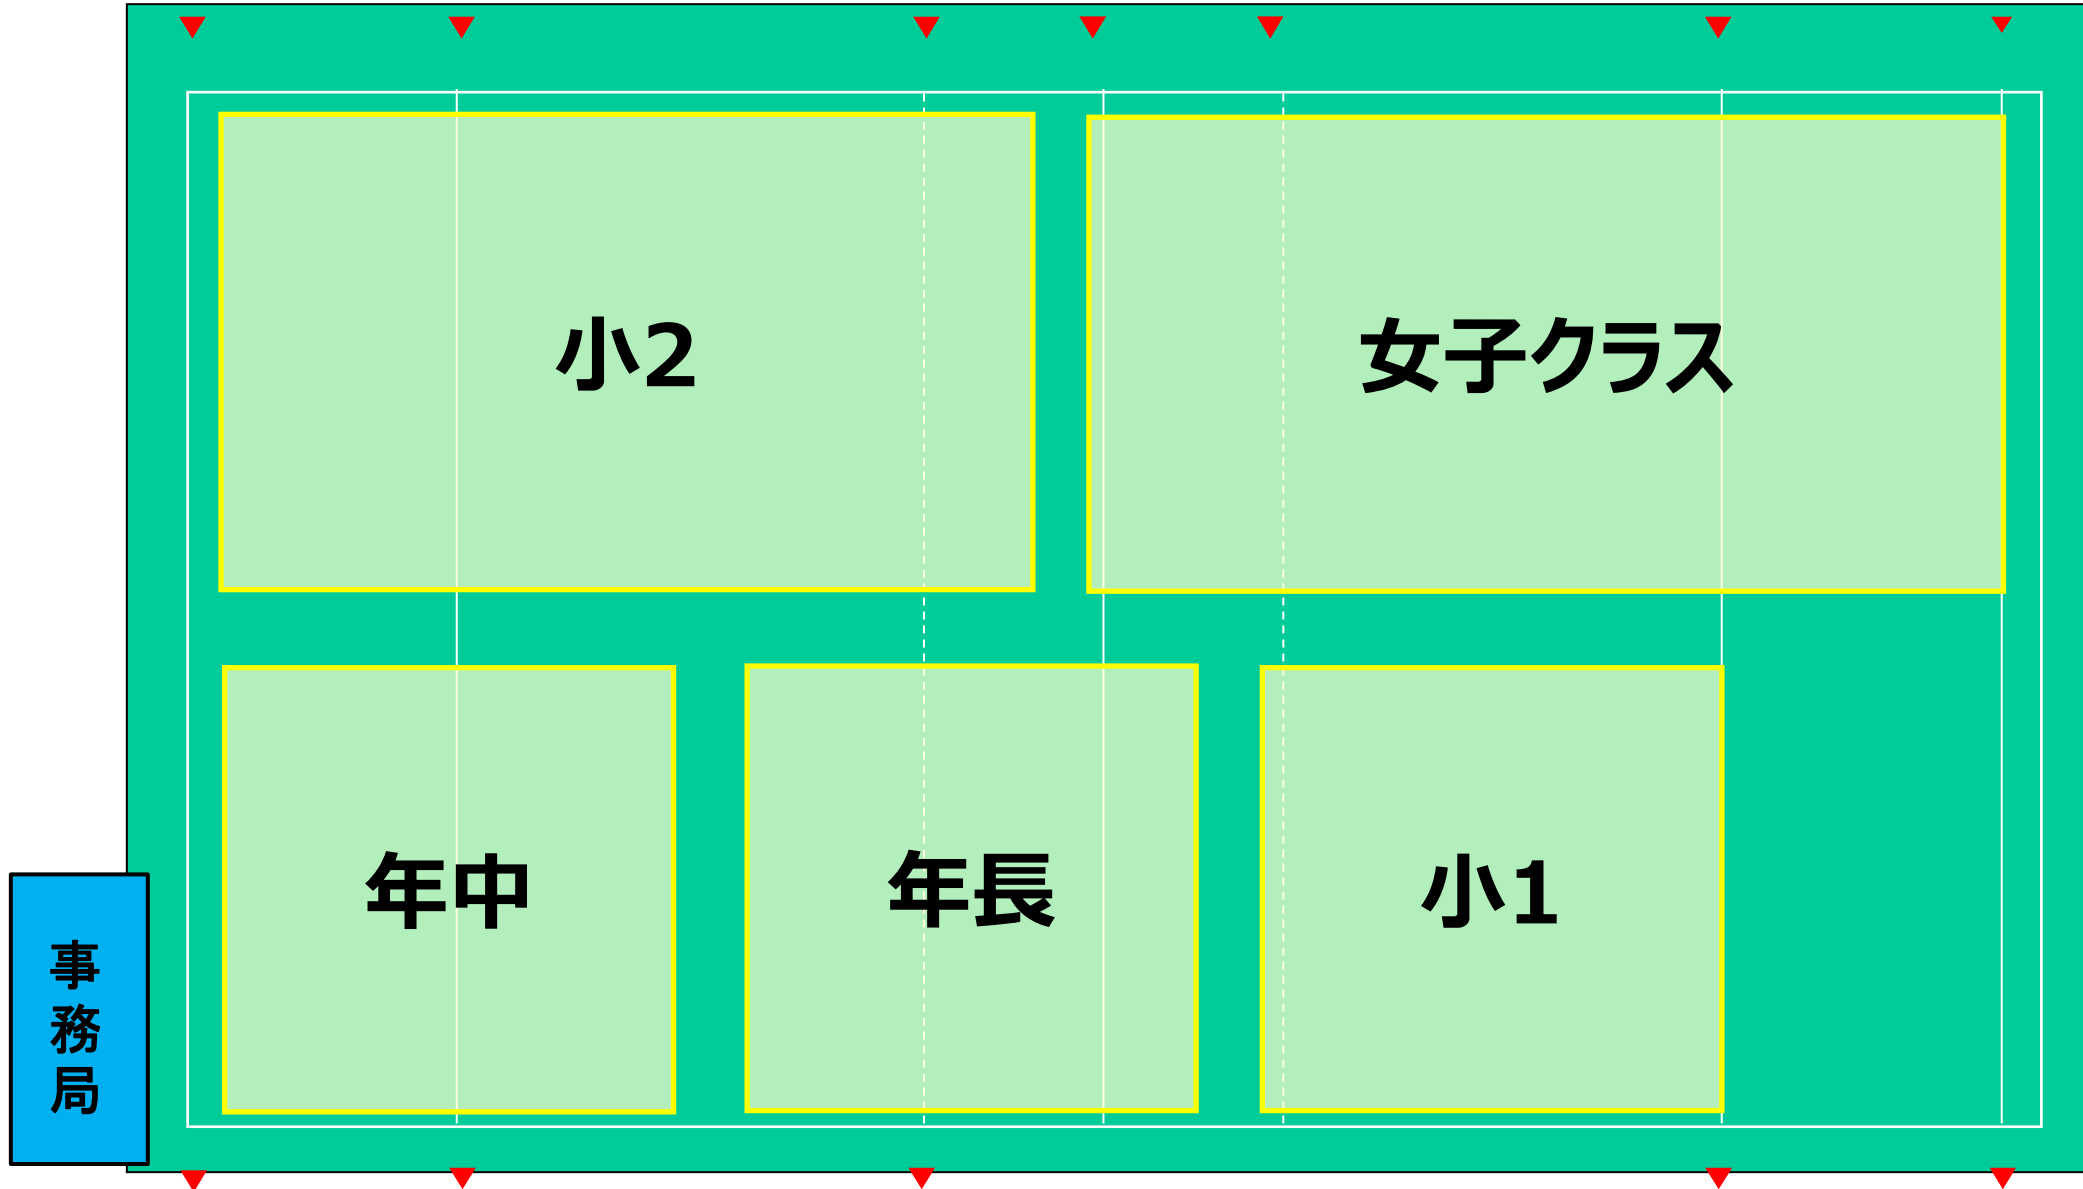

2023年も  
ありがとうございました！

練習後、事務局へ  
お立ち寄りください 

<注意事項>

- ・ 体温調節ができるよう各自上着をご用意ください (練習時はファスナーやボタン等のない服装でお願いします)
- ・ P11のトイレは現在使用できません (簡易トイレ、またはグラウンド2 のトイレをご利用ください)

第1部 9:00~10:20  
グラウンド割振り

第2部 10:35~11:55  
グラウンド割振り

第3部 12:10~13:30  
グラウンド割振り

事務局