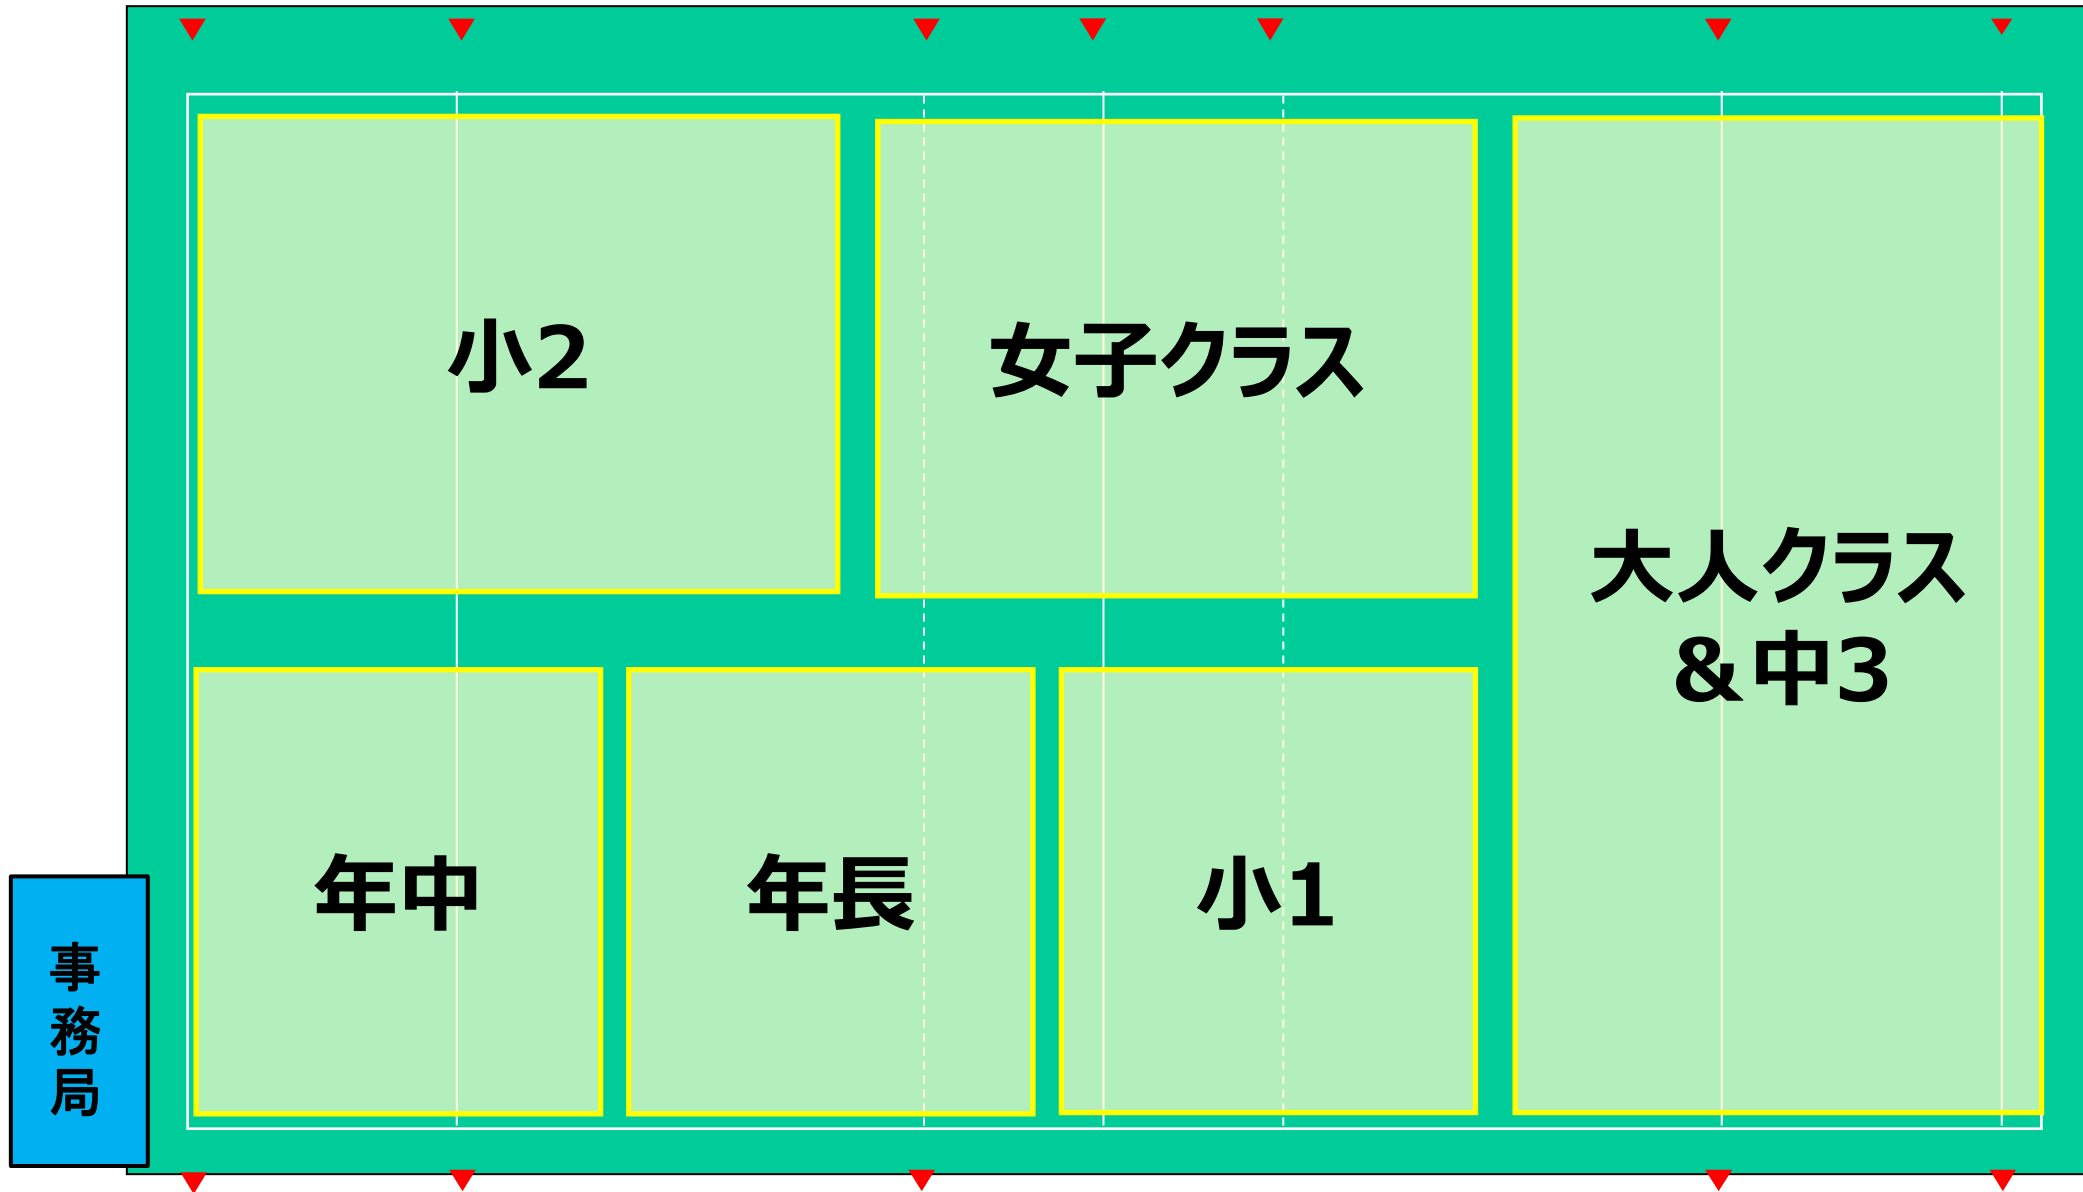

第1部 9:00~10:20
グラウンド割振り