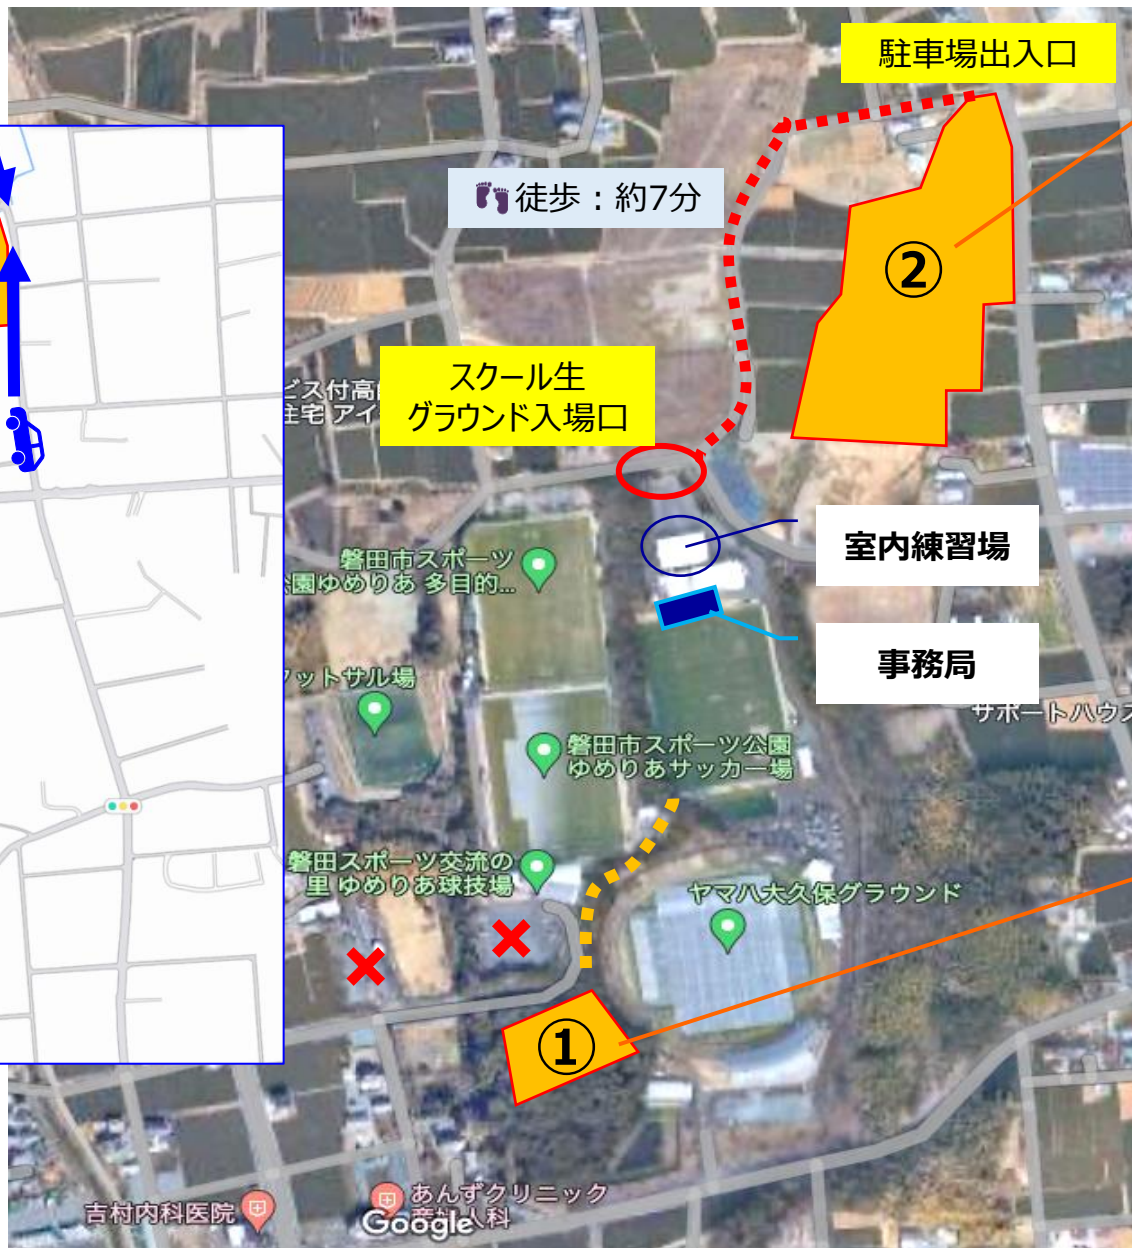

【活動時間】

- 9:00～10:20 年中、年長、小1、小2、女子クラス
- 10:35～11:55 U-10 (小学3・4年)、U-12 (小学5・6年)、大人クラス
- 12:10～13:30 U-15 (中学生)

【活動場所】

大久保ラグビーグラウンド <https://goo.gl/maps/XhuBiZbTjXN8g3fD9>

【駐車場】 ※次頁参照 (自転車駐輪場は、室内練習場の東側です。敷地の北側ゲートより入退場してください。)

- ① 年中・年長クラス : 第5駐車場
- ② 年中・年長クラス以外 : 臨時(スズキ組) 駐車場

【注意事項】 保護者のみなさまへ

- ！ 練習参加者以外はグラウンド内に入らないようお気を付けください
(ご見学はスタンド、もしくはグラウンド外の斜面になっている芝生エリアでお願いします)
- ！ スニーカー等「ヒールの無いゴム底の履物」着用にご協力ください
- ！ 指定の駐車場をご利用ください

駐車場・グラウンドアクセス

！お車は広い道路をご利用ください

② 駐車場（年中・年長クラス以外）

- ・警備員配置 08：00
- ・駐車場オープン 08：15
- ・駐車場クローズ 15：00

- 警備員の指示に従って駐車してください。
- 駐車場内は徐行をお願いします。

<https://maps.app.goo.gl/4HxoQY52xH2Jb3Xa7>

① 駐車場（年中・年長クラス）

※次ページ参照

- ・駐車場オープン 08：15
- ・駐車場クローズ 15：00

<https://maps.app.goo.gl/8TnadyTTHRStmcGK9>

① 「大久保グラウンド利用者 第5P」

<年中クラス・年長クラス>

× ゆめりあの駐車場には停めないでください

第1部 9:00~10:20
グラウンド割振り

第2部 10:35~11:55
グラウンド割振り

第3部 12:10~13:30
グラウンド割振り