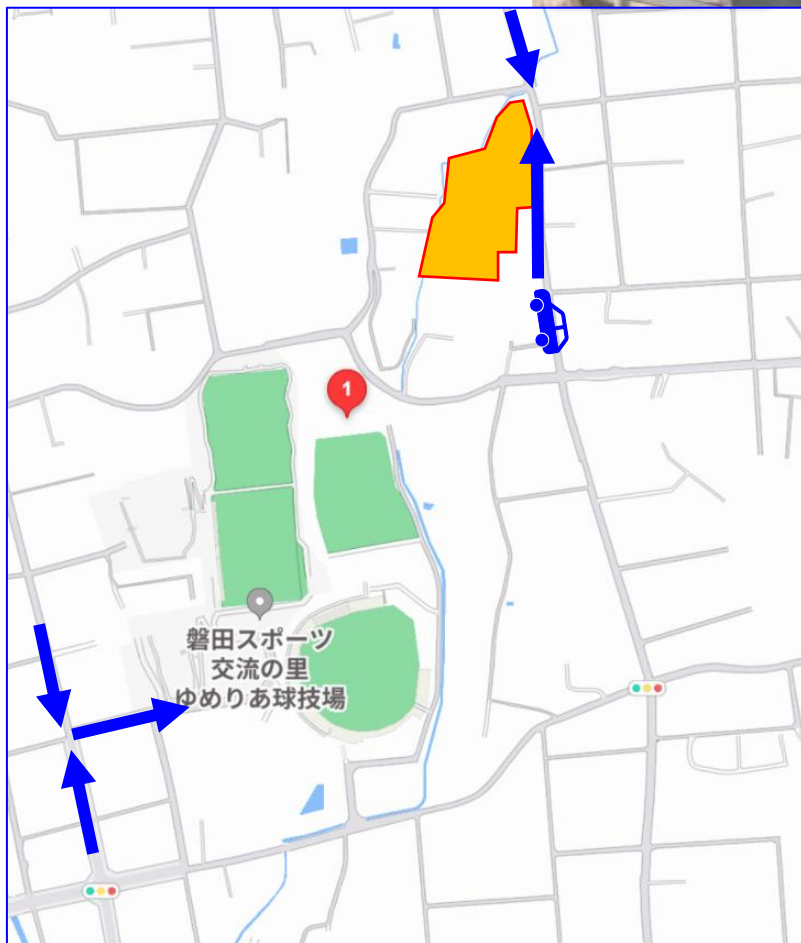

【活動時間】

- 9:00～10:20 年中、年長、小1、小2、女子クラス
- 10:35～11:55 U-10 (小学3・4年)、U-12 (小学5・6年)、大人クラス
- 12:10～13:30 U-15 (中学生)

【活動場所】

大久保ラグビーグラウンド <https://goo.gl/maps/XhuBiZbTjXN8g3fD9>

【駐車場】 ※次頁参照 (自転車駐輪場は、室内練習場の東側です。敷地の北側ゲートより入退場してください。)

- ① 年中・年長クラス : 第5駐車場
- ② 年中・年長クラス以外 : 臨時(スズキ組) 駐車場

【注意事項】 保護者のみなさまへ

- ！ 練習参加者以外はグラウンド内に入らないようお気を付けください
(ご見学はスタンド、もしくはグラウンド外の斜面になっている芝生エリアでお願いします)
- ！ スニーカー等「ヒールの無いゴム底の履物」着用にご協力ください
- ！ 指定の駐車場をご利用ください

駐車場・グラウンドアクセス

！お車は広い道路をご利用ください

② 駐車場（年中・年長クラス以外）

- ・警備員配置 08：00
- ・駐車場オープン 08：15
- ・駐車場クローズ 15：00

- 警備員の指示に従って駐車してください。
- 駐車場内は徐行をお願いします。

<https://maps.app.goo.gl/4HxoQY52xH2Jb3Xa7>

① 駐車場（年中・年長クラス）

※次ページ参照

- ・駐車場オープン 08：15
- ・駐車場クローズ 15：00

<https://maps.app.goo.gl/8TnadyTTHRStmcGK9>

① 「大久保グラウンド利用者 第5P」

<年中クラス・年長クラス>

× ゆめりあの駐車場には停めないでください

第1部 9:00~10:20
グラウンド割振り

第2部 10:35~11:55
グラウンド割振り

第3部 12:10~13:30
グラウンド割振り