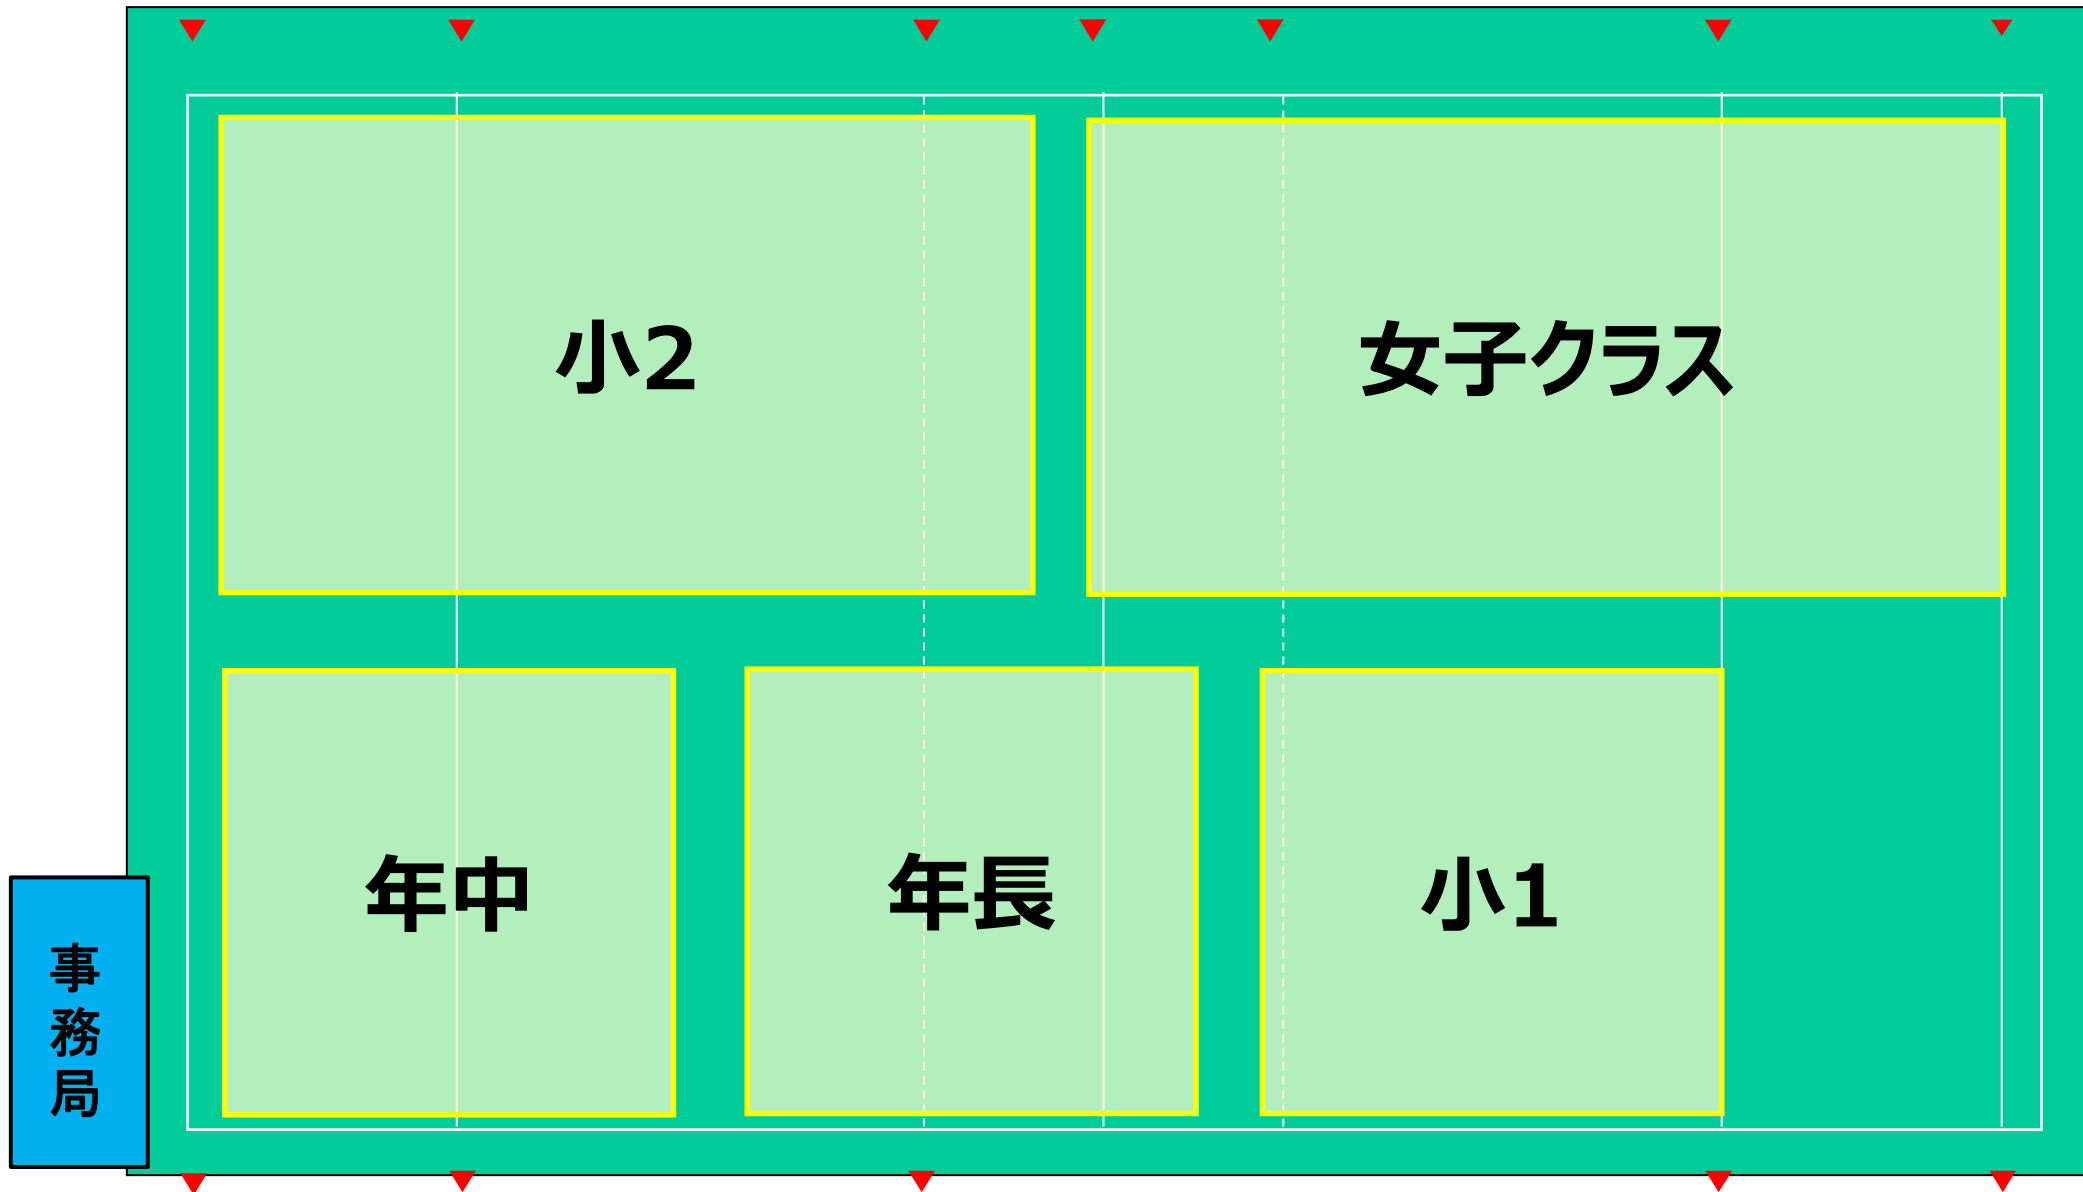

第1部 9:00~10:20

グラウンド割振り