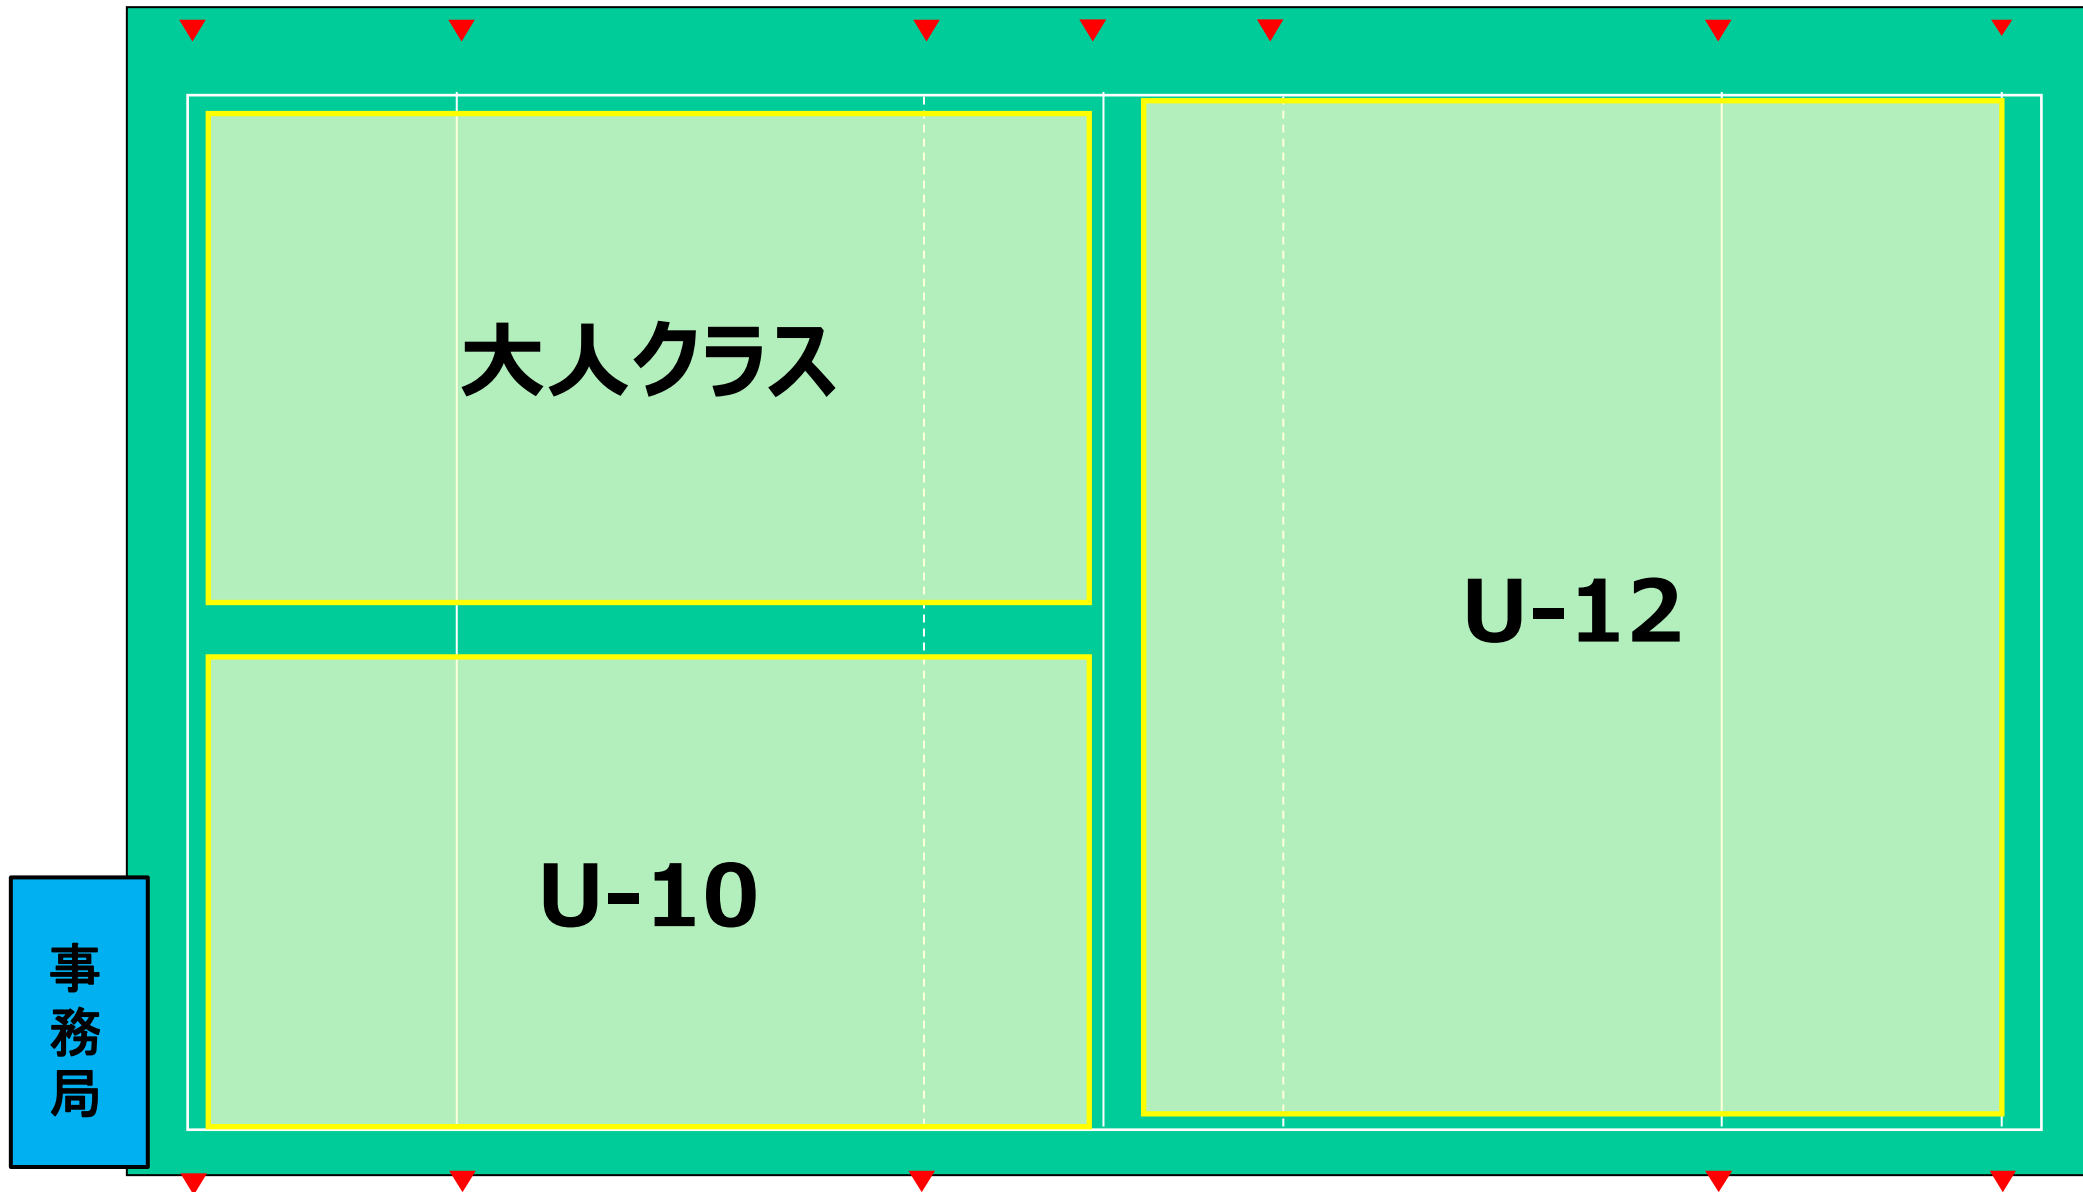

女子

事務局

第1部 練習エリア

第2部 10:35 集合

- ・北向きでカテゴリーごとに集合してください。
- ・保護者の皆さまはいつも通りグラウンドの周りでご見学いただけます。

前

大人

小3

小4

小5

小6

事務局

第2部 練習エリア

第3部 12:10 集合

- ・ 北向きでカテゴリーごとに集合してください。
- ・ 保護者の皆さまはいつも通りグラウンドの周りでご見学いただけます。

前

中1

中2

中3

事務局

第3部 練習 (試合) エリア