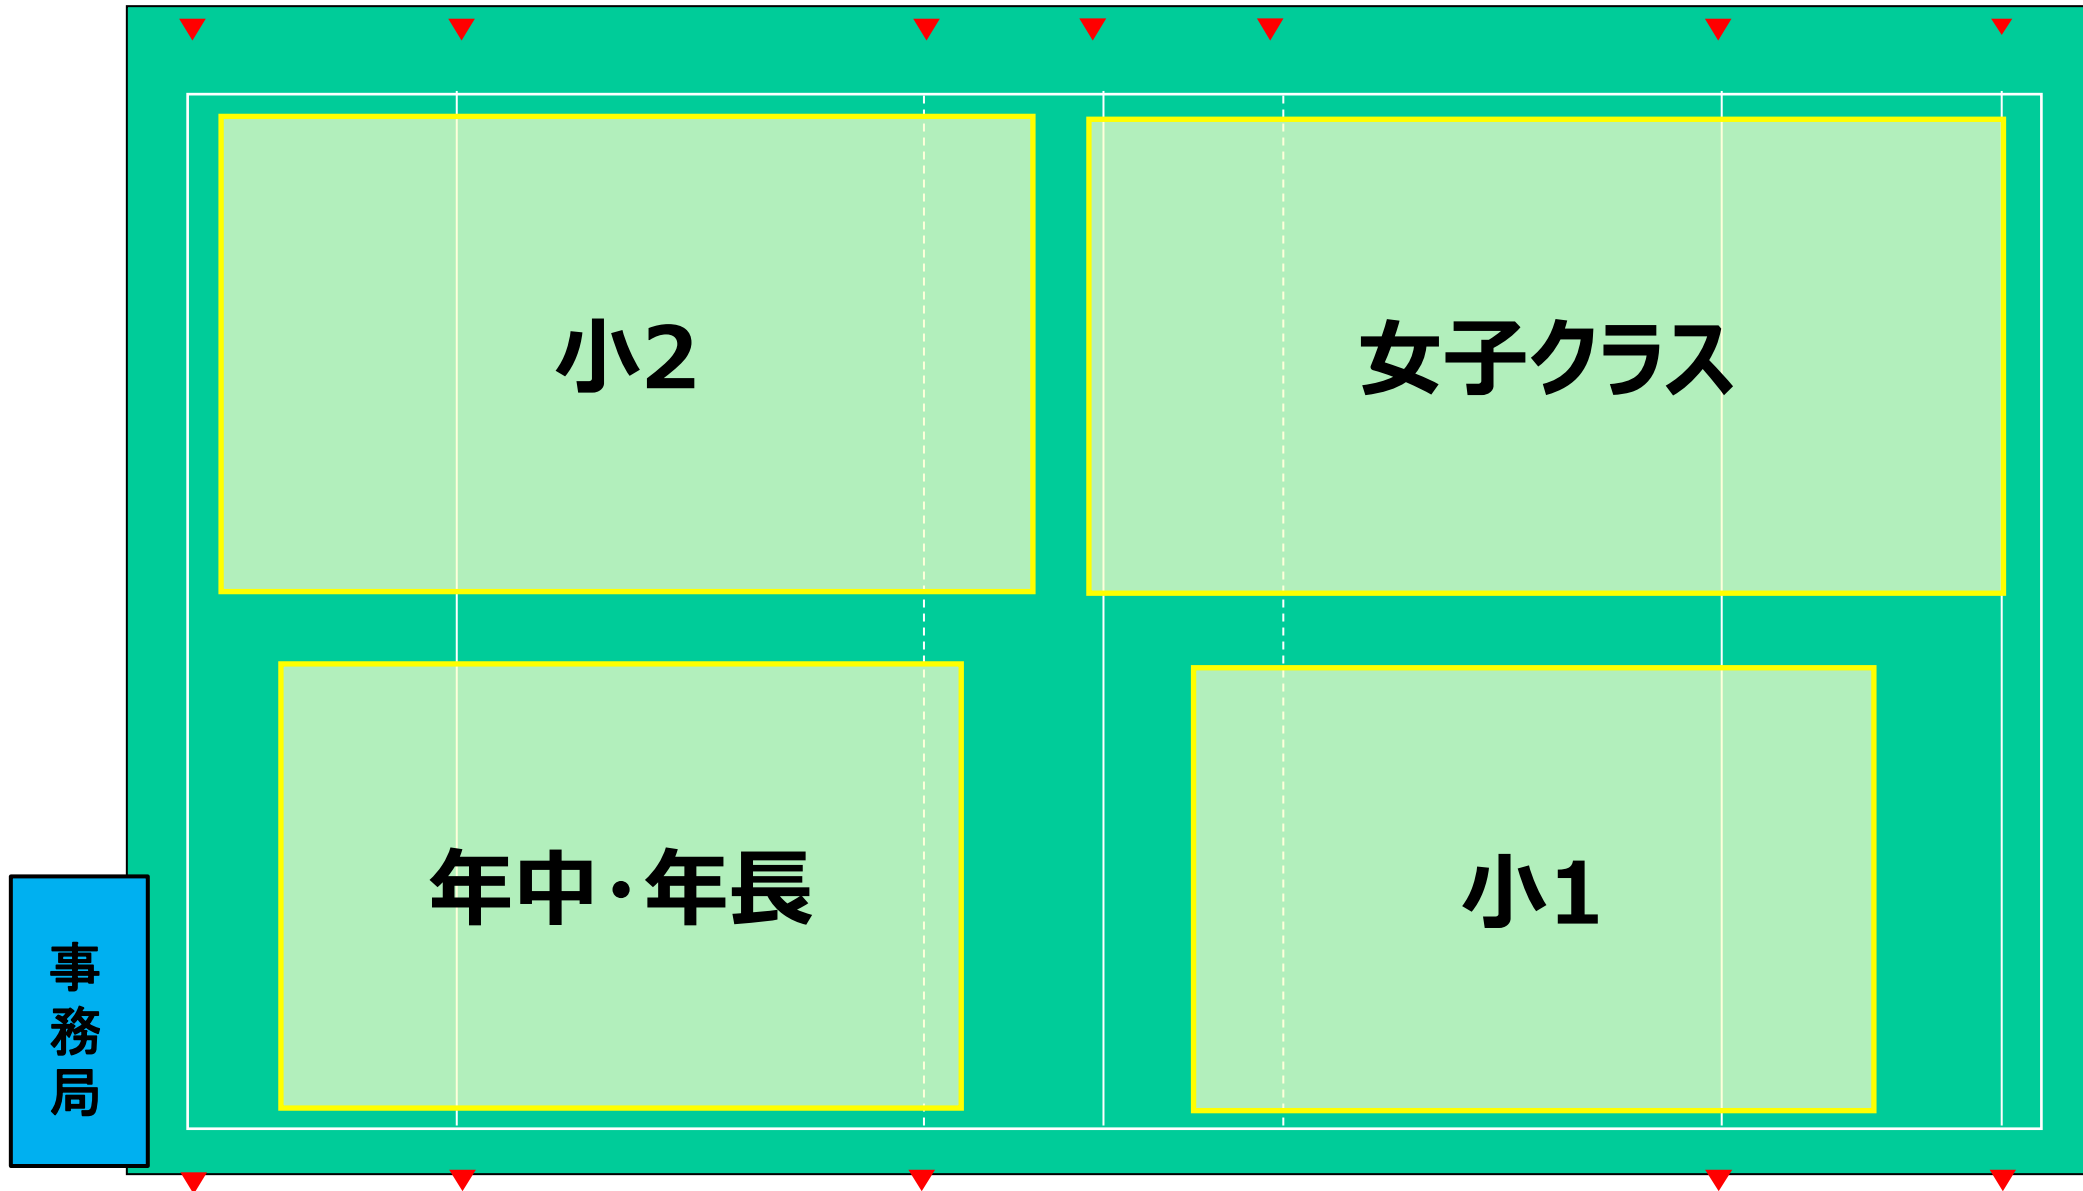

<注意事項>

- ・ 体温調節ができるよう各自上着をご用意ください (練習時はファスナーやボタン等のない服装をお願いします)
- ・ P11のトイレは現在使用できません (簡易トイレ、またはグラウンド2 のトイレをご利用ください)

第1部 9:00 集合

- ・ 北向きでカテゴリーごとに集合してください。
- ・ 保護者の皆さまはいつも通りグラウンドの周りでご見学いただけます。

前

年中
年長

小1

小2

女子

事務局

第1部 練習エリア

第2部 10:35 集合

- ・北向きでカテゴリーごとに集合してください。
- ・保護者の皆さまはいつも通りグラウンドの周りでご見学いただけます。

前

大人

小3

小4

小5

小6

事務局

第2部 練習エリア

第3部 12:10 集合

- ・ 北向きでカテゴリーごとに集合してください。
- ・ 保護者の皆さまはいつも通りグラウンドの周りでご見学いただけます。

前