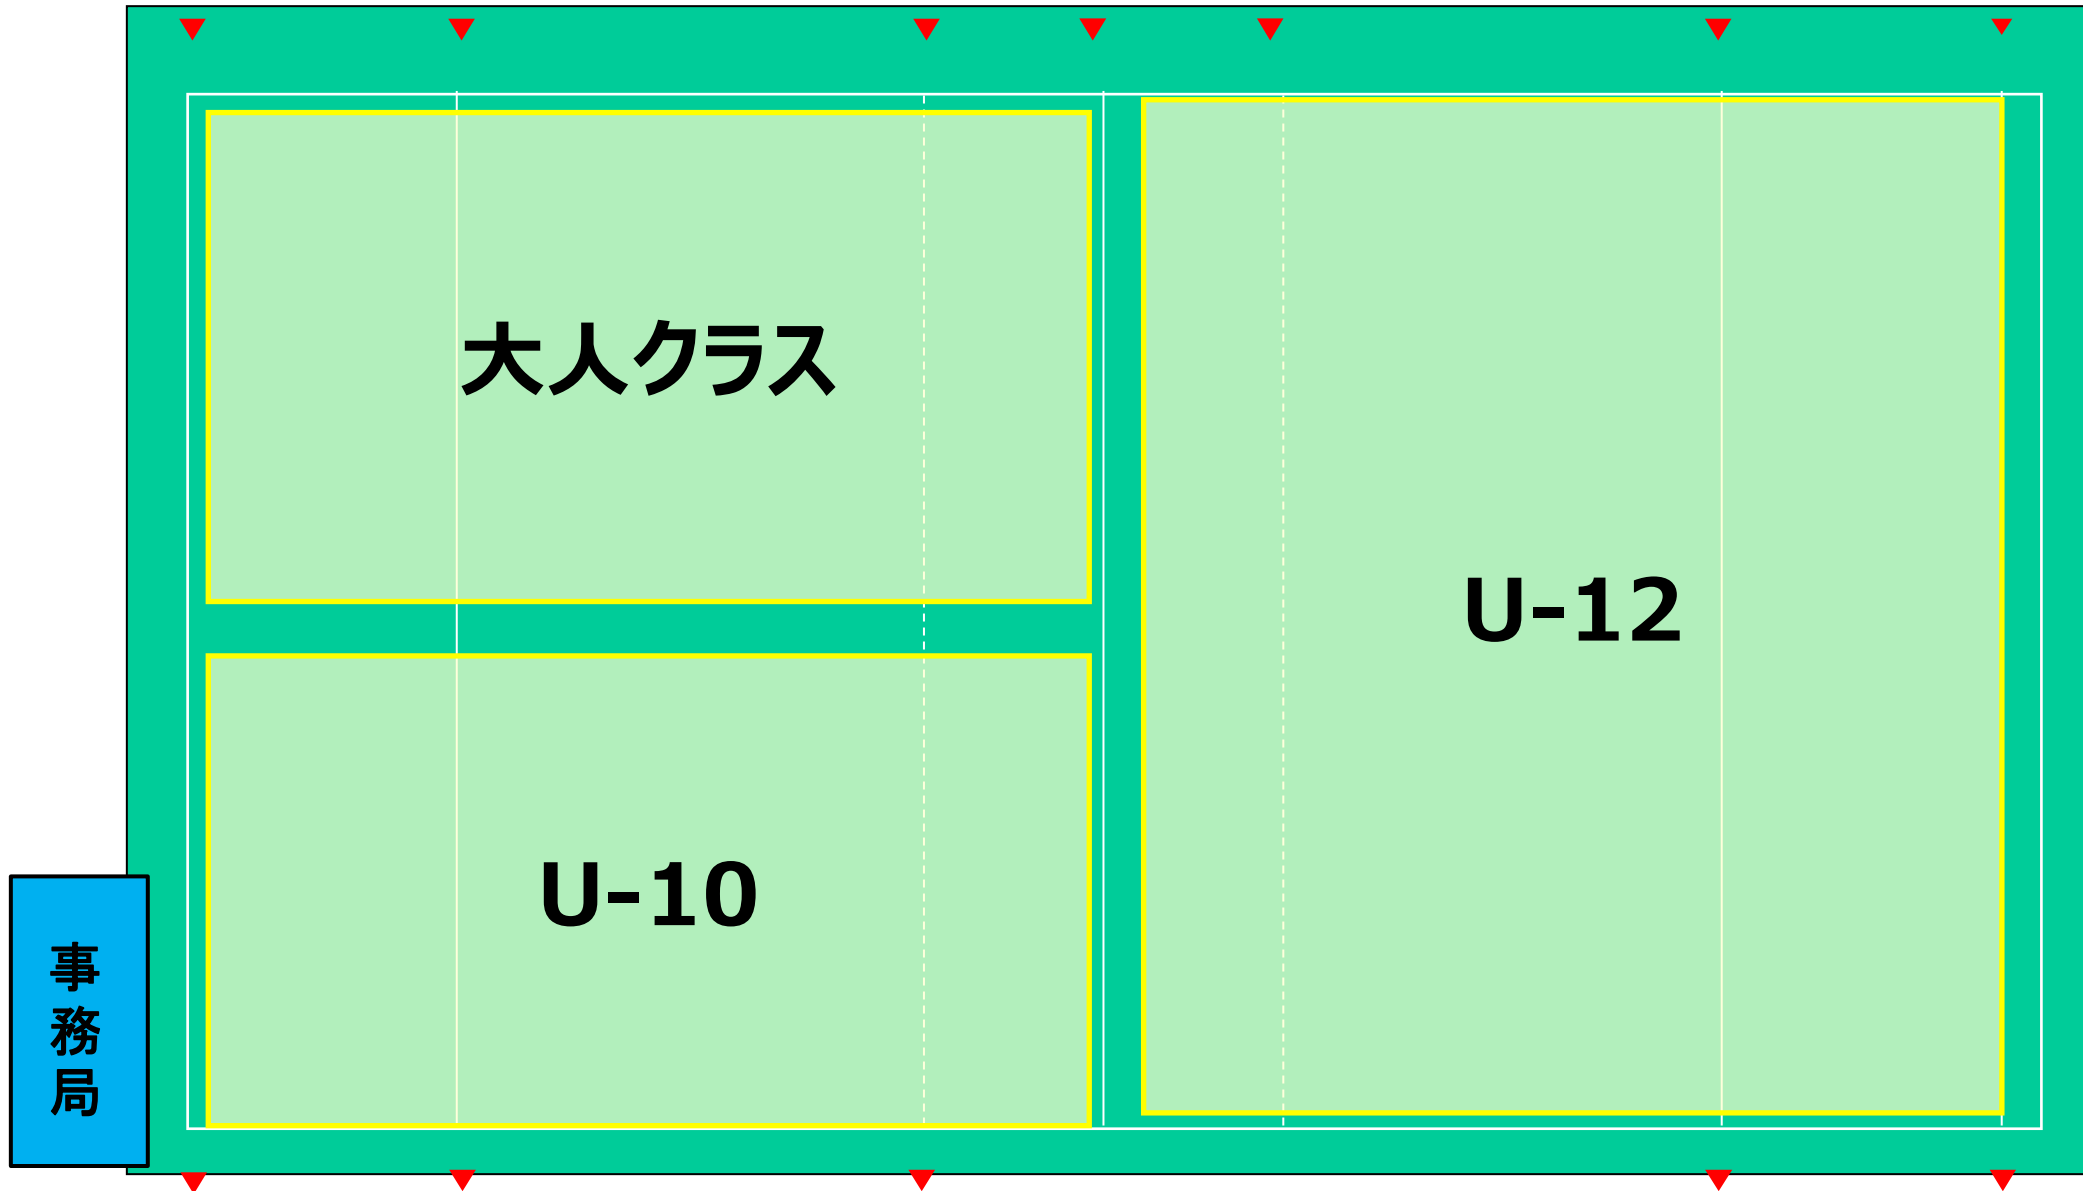

【対象】
全カテゴリー

【活動時間】
9:00～10:20 年中、年長、小1、小2、女子クラス
10:35～11:55 U-10 (小学3・4年)、U-12 (小学5・6年)、大人クラス
12:10～13:30 U-15 (中学生)

【活動場所】
エコパ芝生広場 1
<https://goo.gl/maps/h1frykmaqnfU89sEg7>

【駐車場】
P11、P10、P12 (次頁参考)

<注意事項>

- ・暑くなることが予想されます。飲み物は多めにご持参ください。
- ・P11のトイレは現在使用できません (簡易トイレ、またはグラウンド2 のトイレをご利用ください)

第1部 9:00~10:20
グラウンド割振り

第2部 10:35~11:55
グラウンド割振り

第3部 12:10~13:30
グラウンド割振り