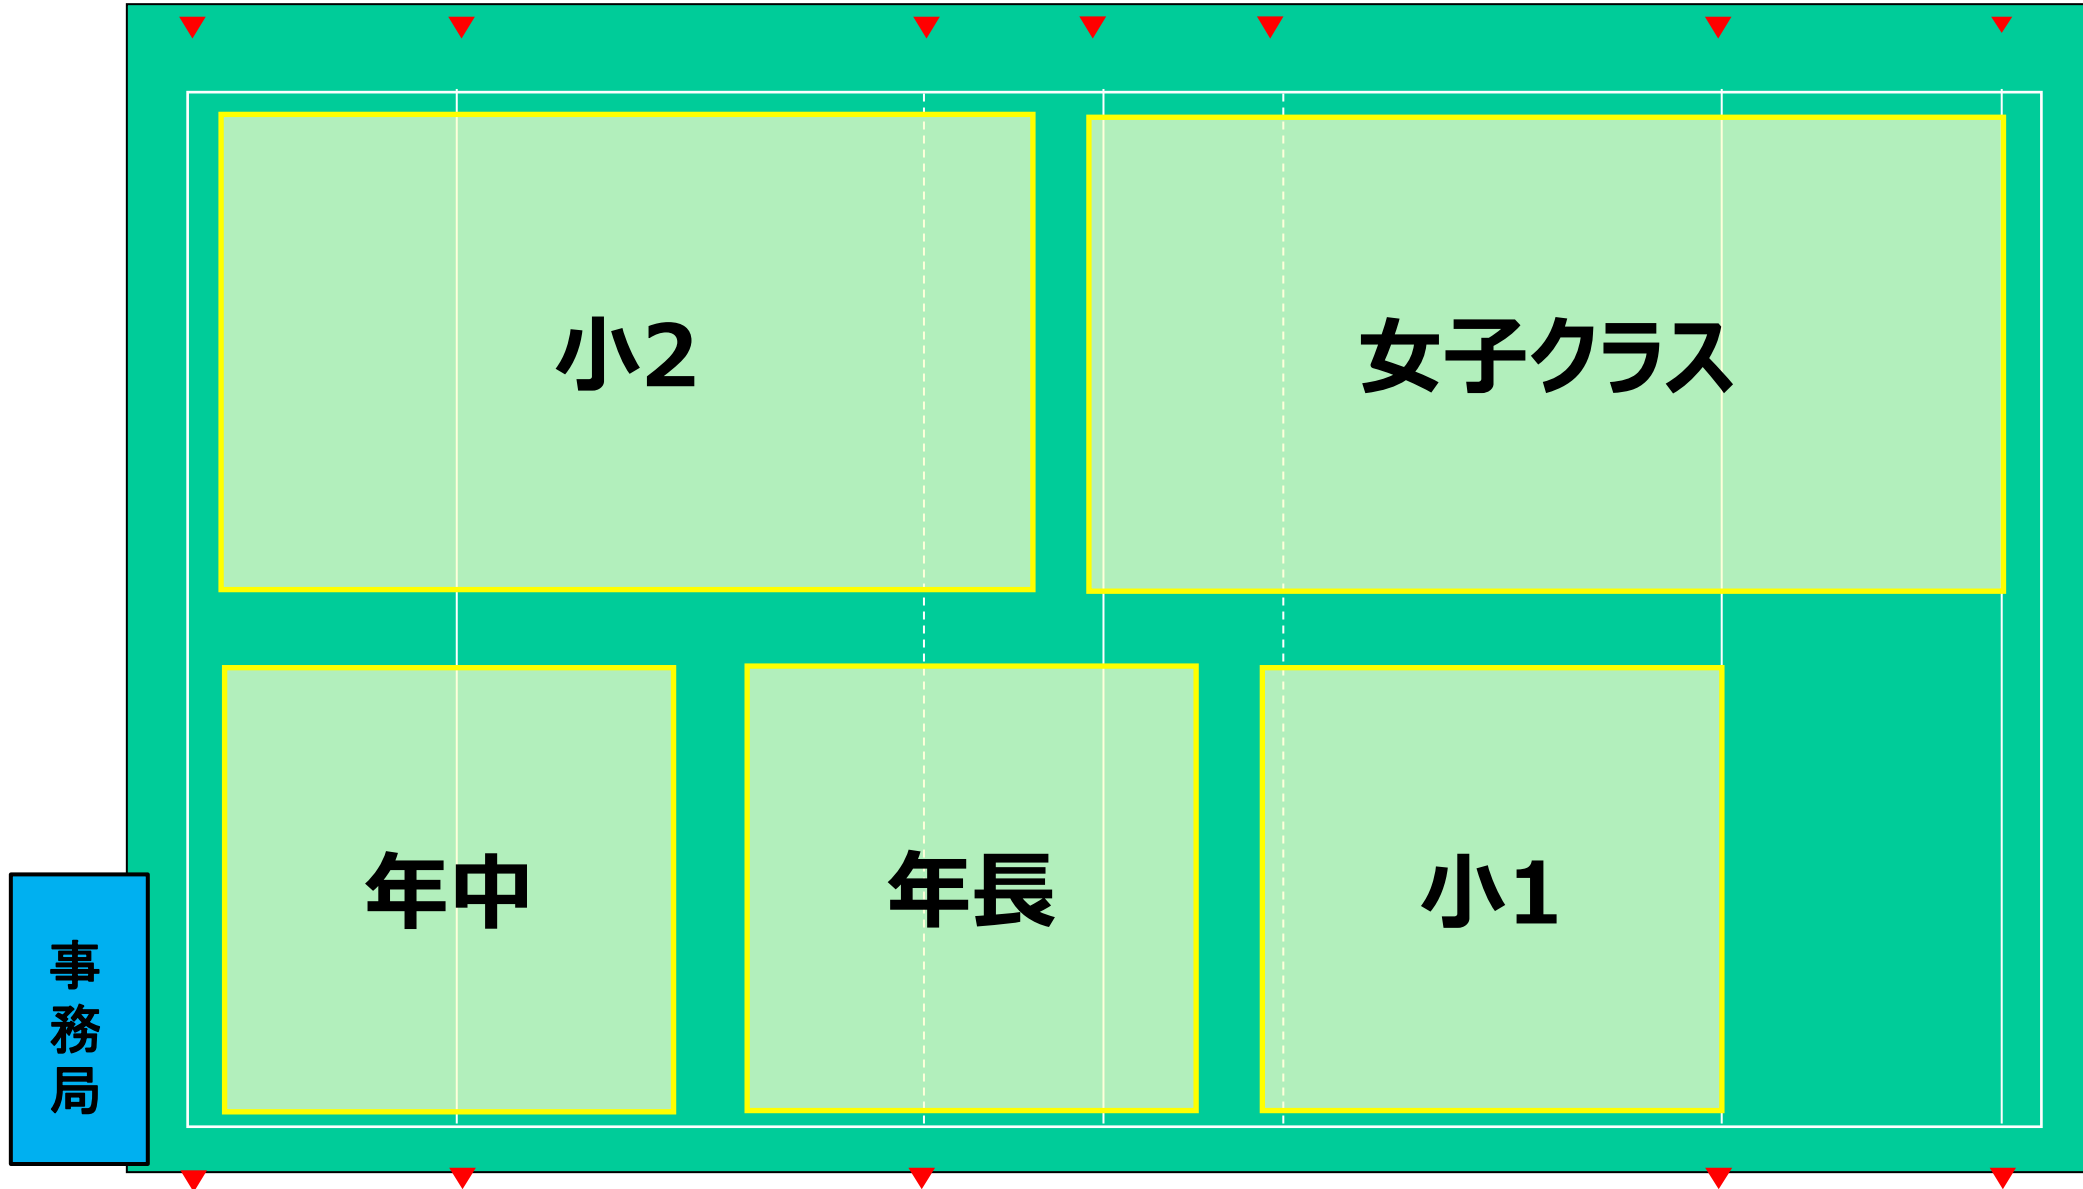

【対象】
全カテゴリー

【活動時間】
9:00～10:20 年中、年長、小1、小2、女子クラス
10:35～11:55 U-10 (小学3・4年)、U-12 (小学5・6年)、大人クラス
12:10～13:30 U-15 (中学生)

【活動場所】
エコパ芝生広場 1
<https://goo.gl/maps/h1frykmaqnfU89sEg7>

【駐車場】
P11、P10、P12 (次頁参考)

<注意事項>

- ・暑くなることが予想されます。飲み物は多めにご持参ください。
- ・P11のトイレは現在使用できません (簡易トイレ、またはグラウンド2 のトイレをご利用ください)

第1部 9:00~10:20
グラウンド割振り

第2部 10:35~11:55
グラウンド割振り

第3部 12:10~13:30
グラウンド割振り