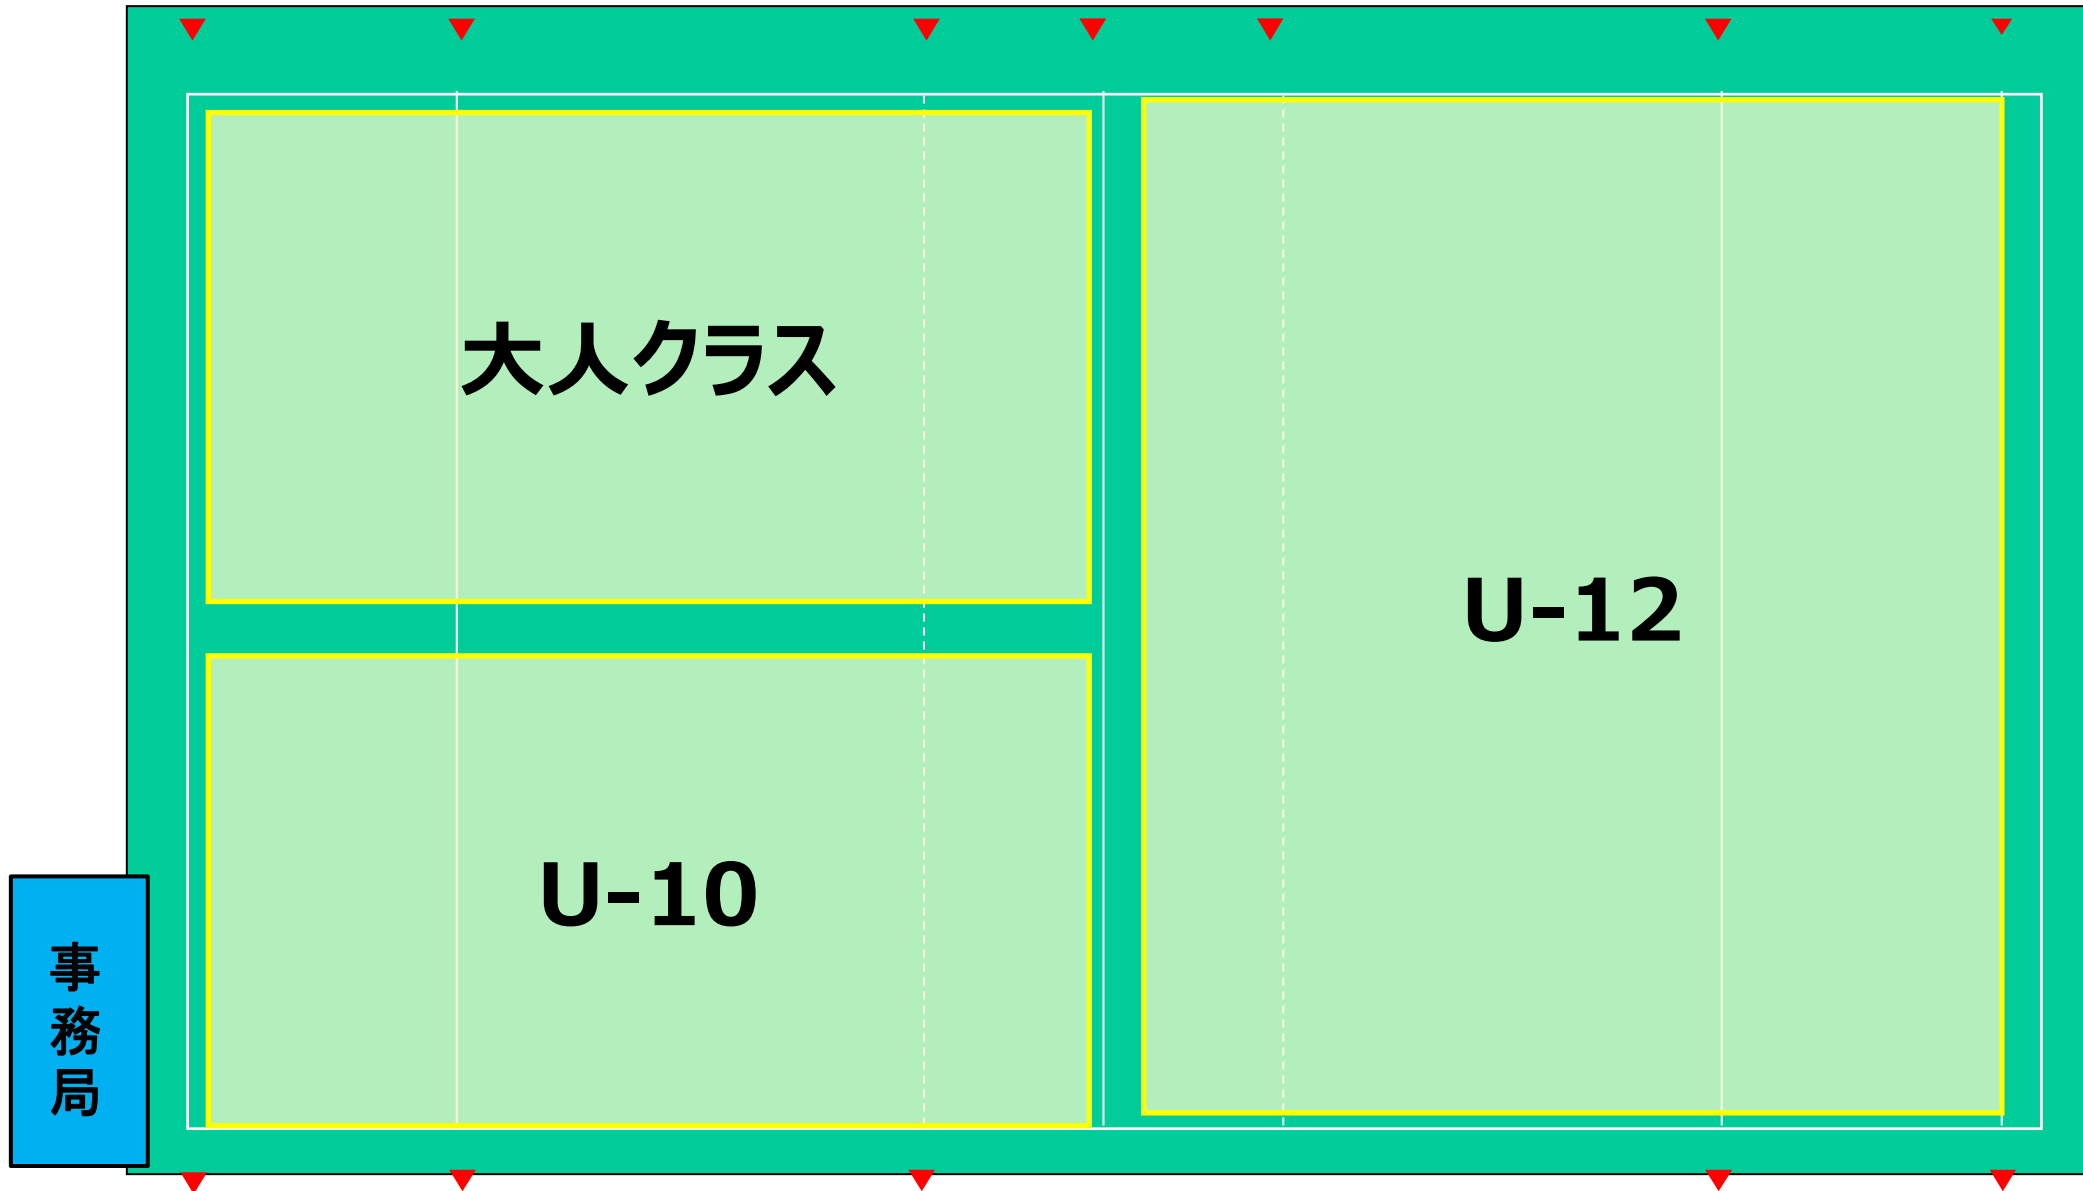

## <注意事項>

- ・天候により体温調節ができるよう上着や着替え等を各自ご準備ください
- ・飲み物は多めにご持参ください
- ・P11のトイレは現在使用できません (簡易トイレ、またはグラウンド2 のトイレをご利用ください)

第1部 9:00~10:20

グラウンド割振り

第2部 10:35~11:55  
グラウンド割振り

第3部 12:10~13:30  
グラウンド割振り

事務局