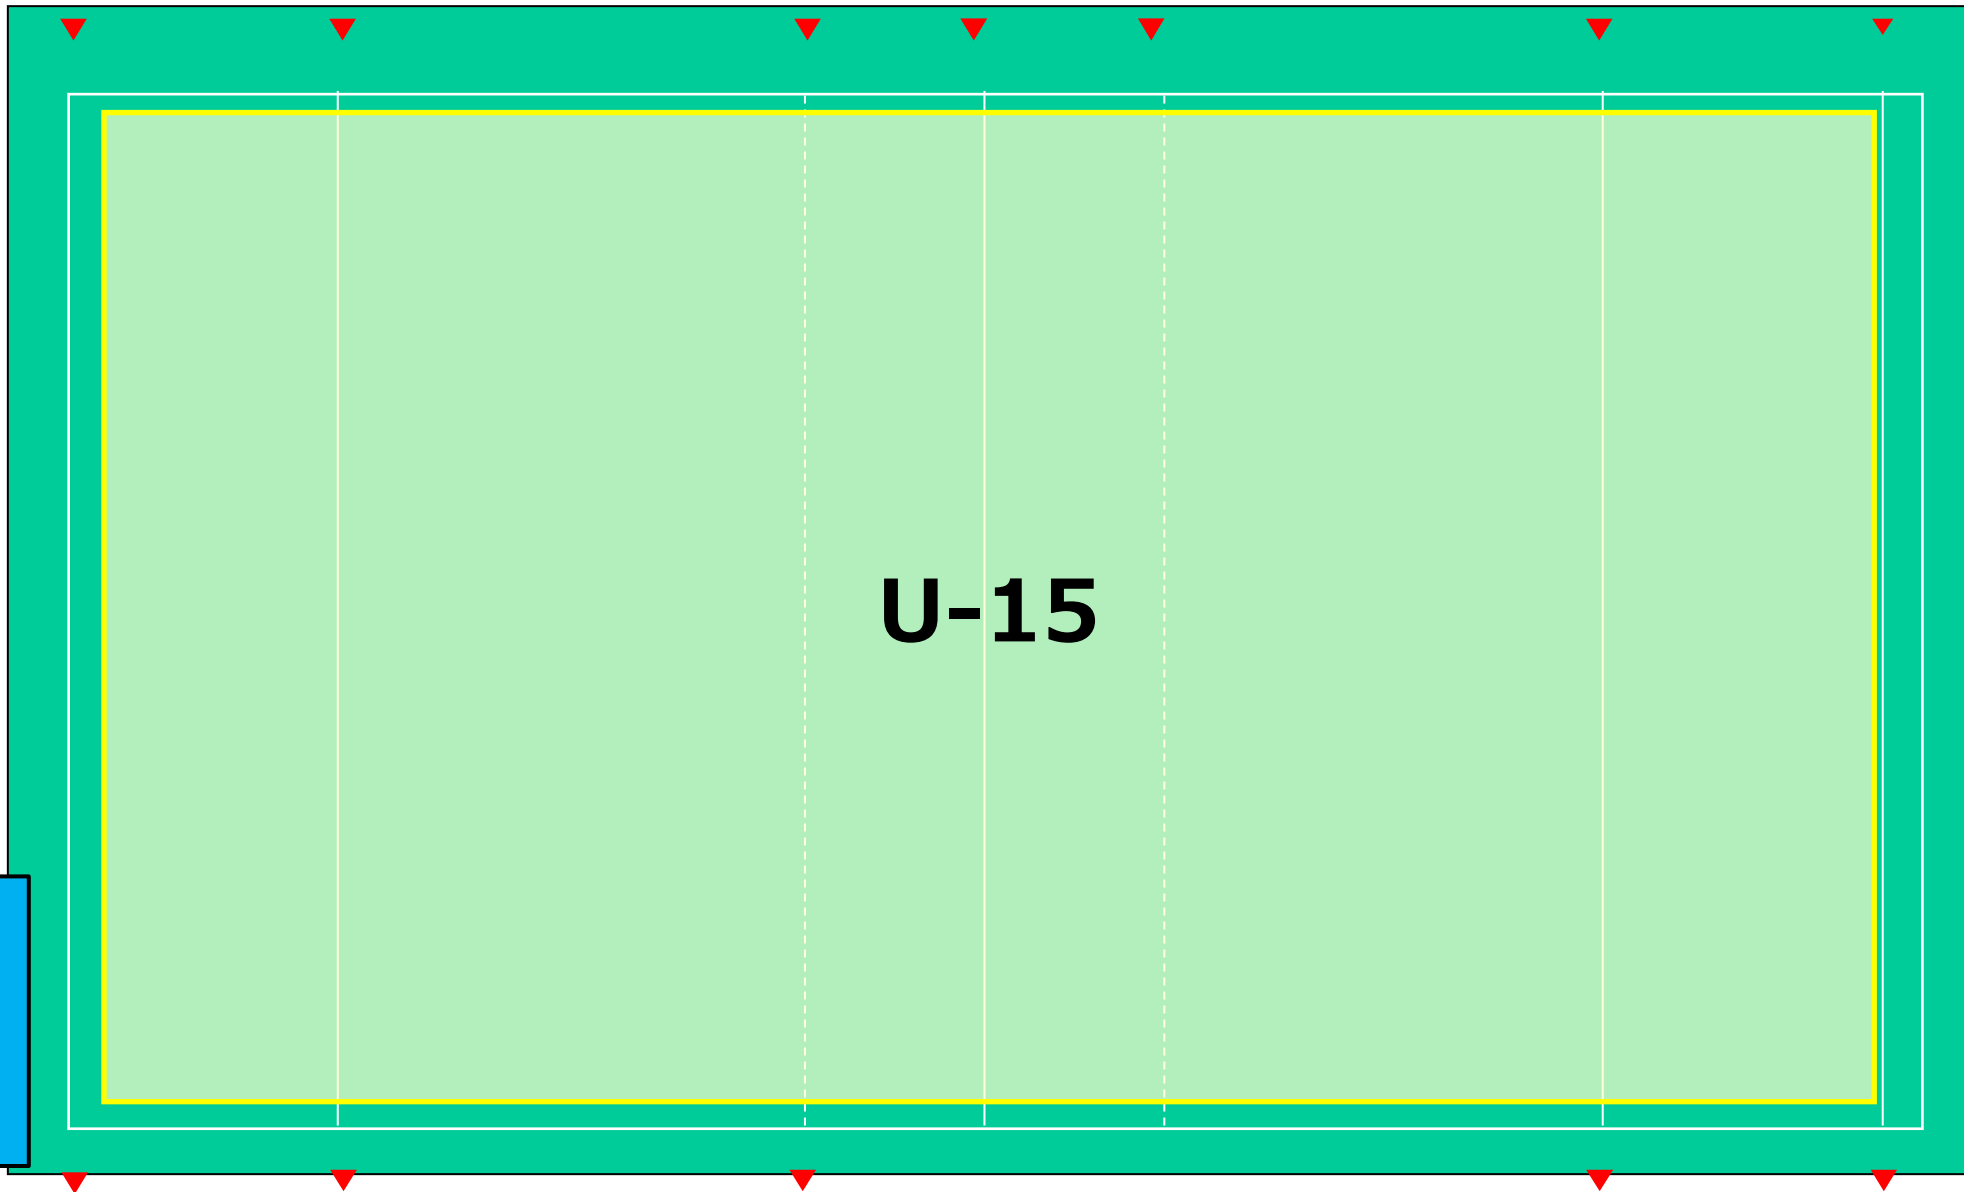

## <注意事項>

- ・天候により体温調節ができるよう上着や着替え等を各自ご準備ください
- ・飲み物は多めにご持参ください
- ・P11のトイレは現在使用できません (簡易トイレ、またはグラウンド2 のトイレをご利用ください)

第1部 9:00~10:20

グラウンド割振り

第2部 10:35~11:55  
グラウンド割振り

第3部 12:10~13:30  
グラウンド割振り

事務局