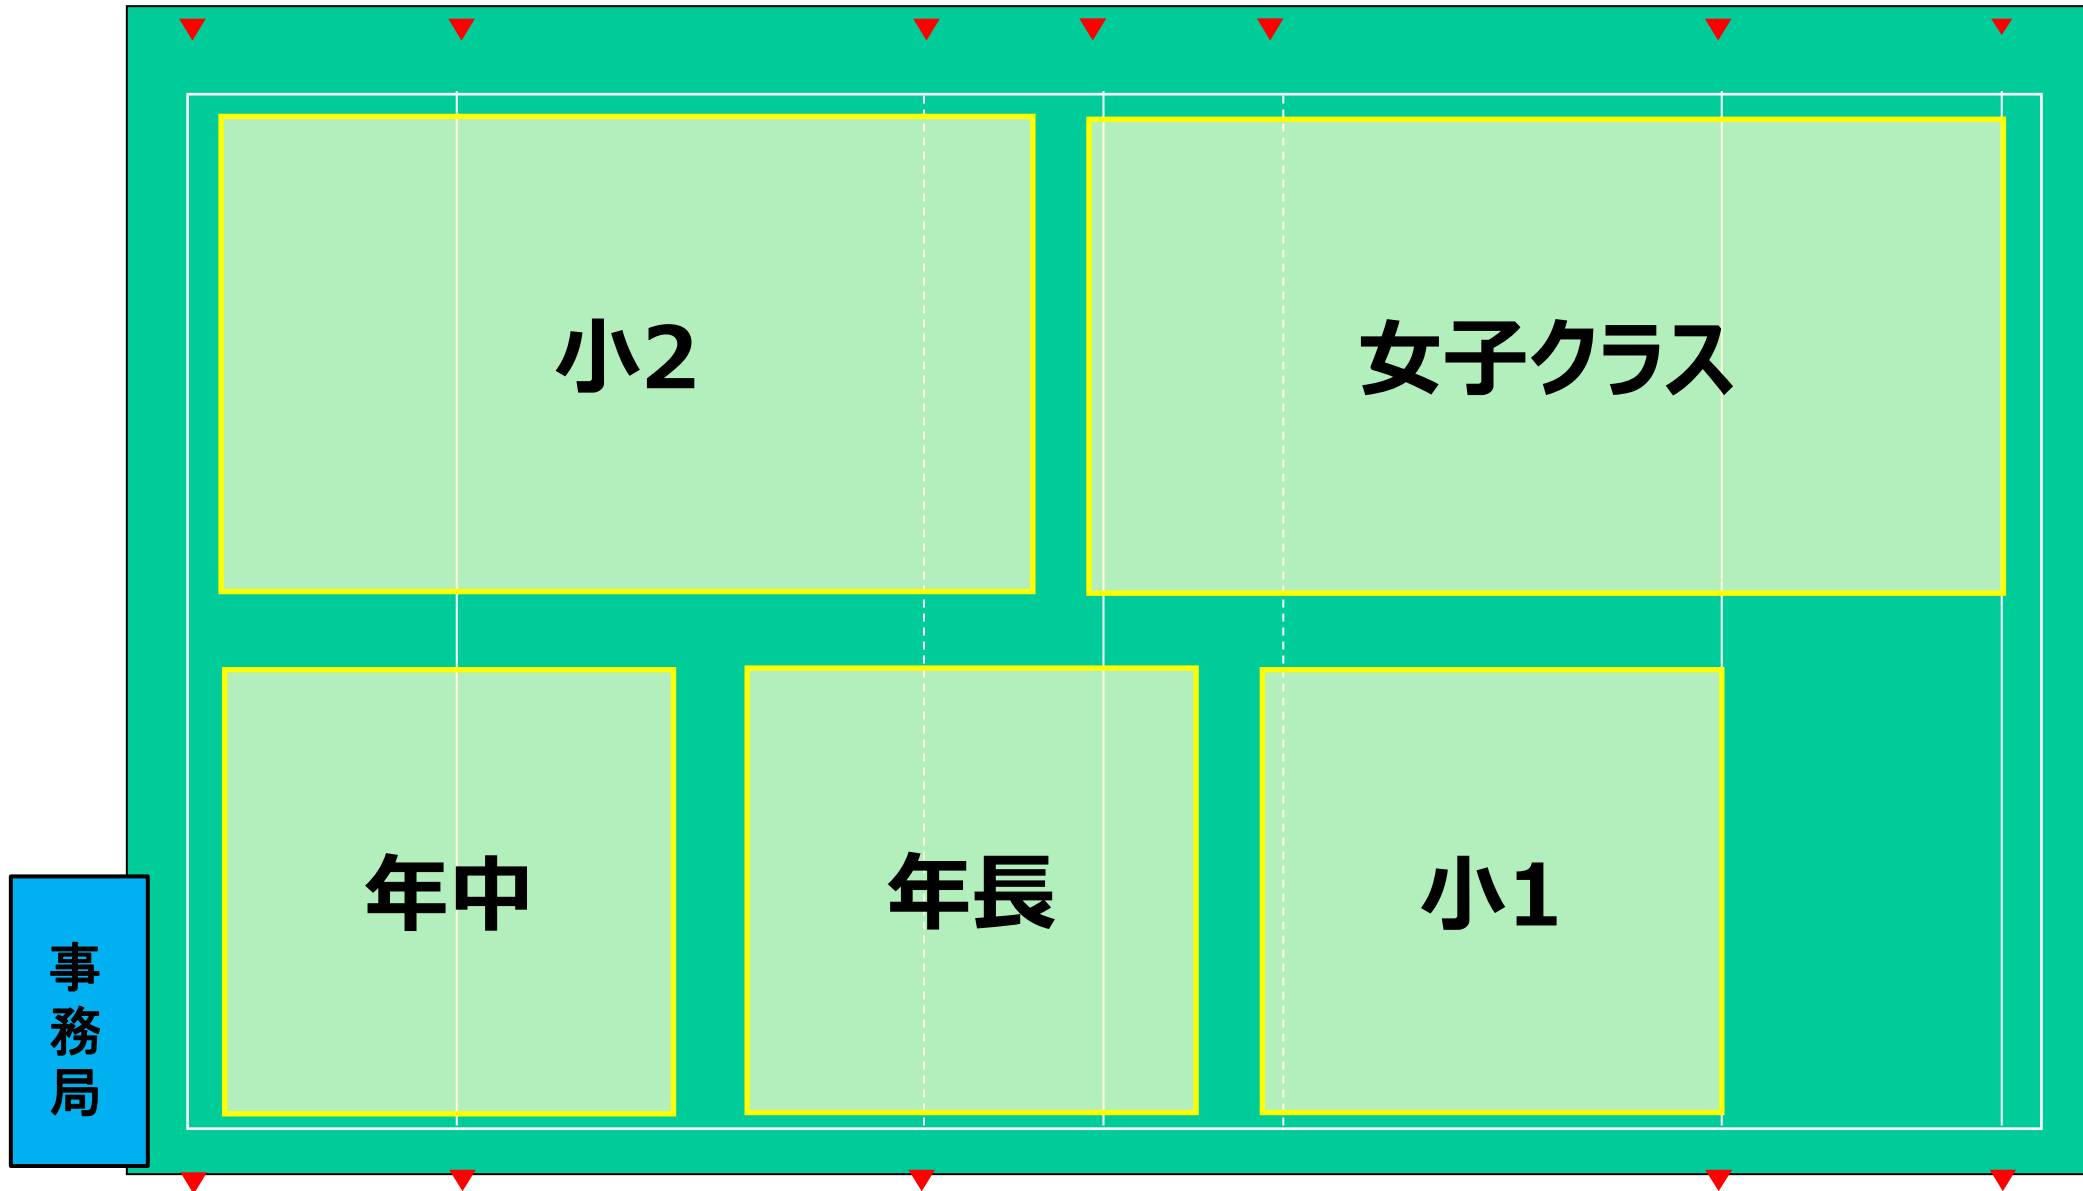

**【対象】**  
全カテゴリー

**【活動時間】**  
9:00～10:20 年中、年長、小1、小2、女子クラス  
10:35～11:55 U-10 (小学3・4年)、U-12 (小学5・6年)、大人クラス  
12:10～13:30 U-15 (中学生)

**【活動場所】**  
エコパ芝生広場 1  
<https://goo.gl/maps/h1frykmaqnfU89sEg7>

**【駐車場】**  
P11、P10、P12 (次頁参考)

## <注意事項>

- ・天候により体温調節ができるよう上着や着替え等を各自ご準備ください
- ・飲み物は多めにご持参ください
- ・P11のトイレは現在使用できません (簡易トイレ、またはグラウンド2 のトイレをご利用ください)

第1部 9:00~10:20

グラウンド割振り

第2部 10:35~11:55  
グラウンド割振り

第3部 12:10~13:30  
グラウンド割振り

事務局